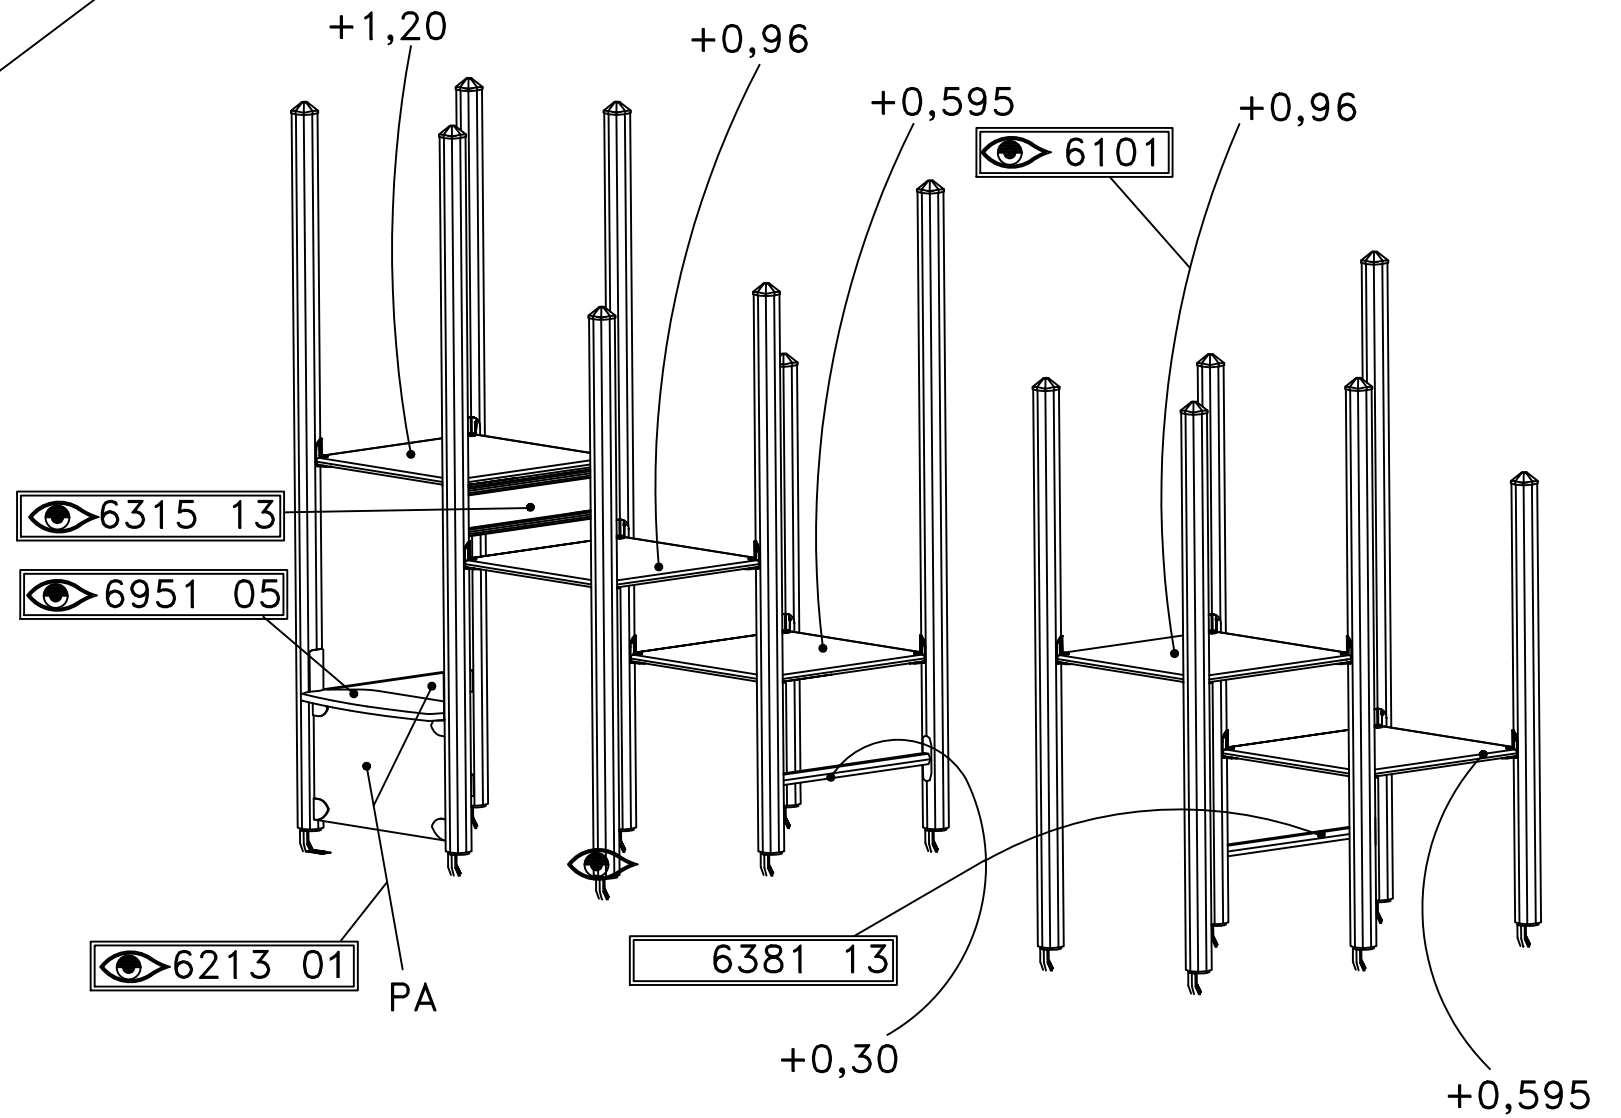

STEP 2

HAGS ANEBY, SWEDEN
+46(0)380-47300
www.hags.com

UniMini Piketo
MASW40519
2/3

EF - - 0+

STEP 3

STEP 4

👁 MASW 39314

👁 6705