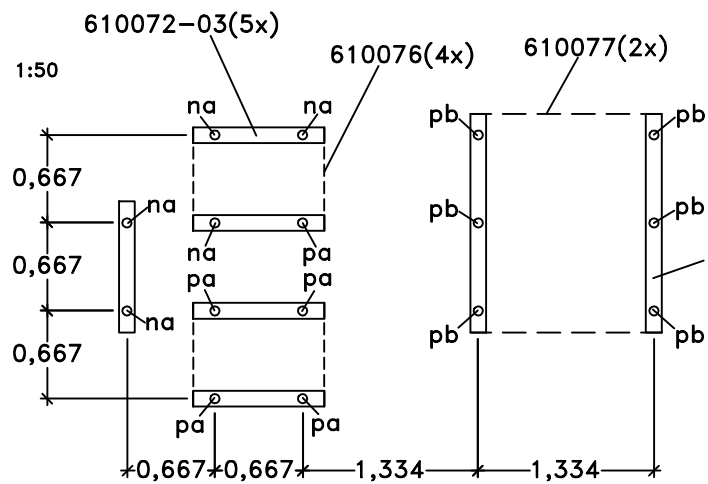

1:100
1,0m 5,0m

43 h

Varje vecka
Every week
Jede woche
Chaque semaine

Varje säsong
Every season
Jedes Jahr
Chaque saison

2-5

STEP 1

HAGS ANEBY, SWEDEN
+46(0)380-47300
www.hags.com

UniMini Oldram
MASW40537
1/4