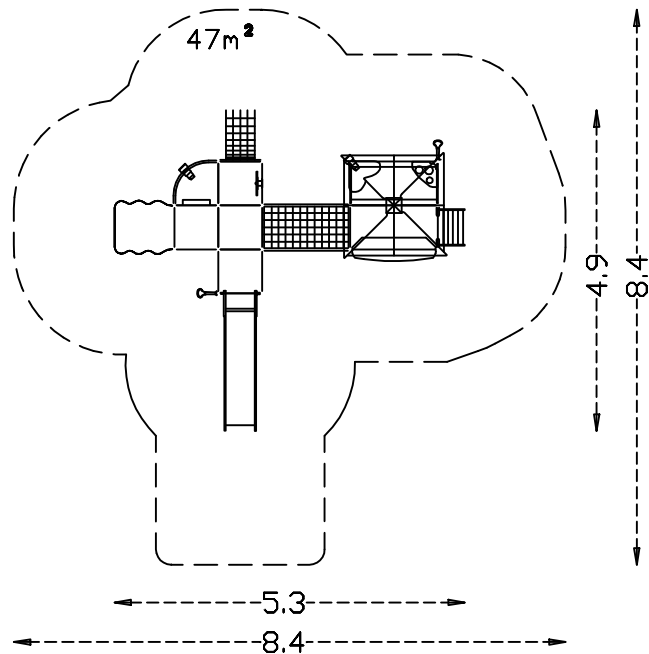

1:100
1,0m 5,0m

43 h

Varje vecka
Every week
Jede woche
Chaque semaine

Varje säsong
Every season
Jedes Jahr
Chaque saison

2-5

STEP 1

HAGS ANEBY, SWEDEN
+46(0)380-47300
www.hags.com

UniMini Oldram
MASW40537
1/4