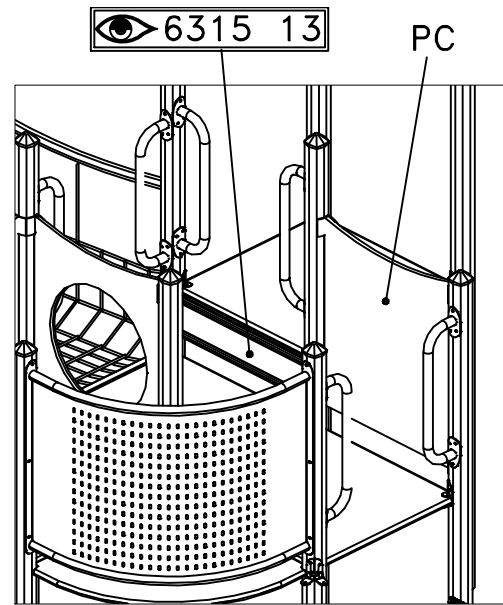

STEP 2

+1,20

PC

HAGS ANEBY, SWEDEN
+46(0)380-47300
www.hags.com

UniMini Oldram
MASW40537
2/4

EF OG 2015-02-09 0