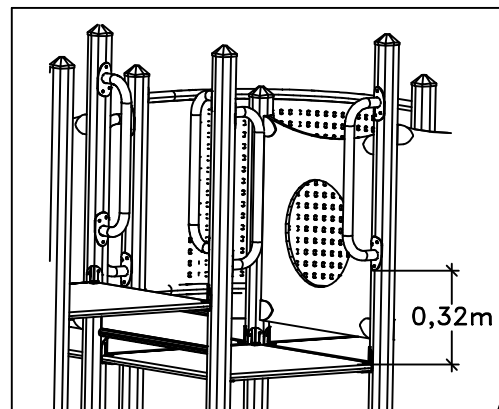

STEP 2

+1,20

PC

HAGS ANEBY, SWEDEN
+46(0)380-47300
www.hags.com

UniMini Oldram
MASW40537
2/4

EF OG 2015-02-09 0