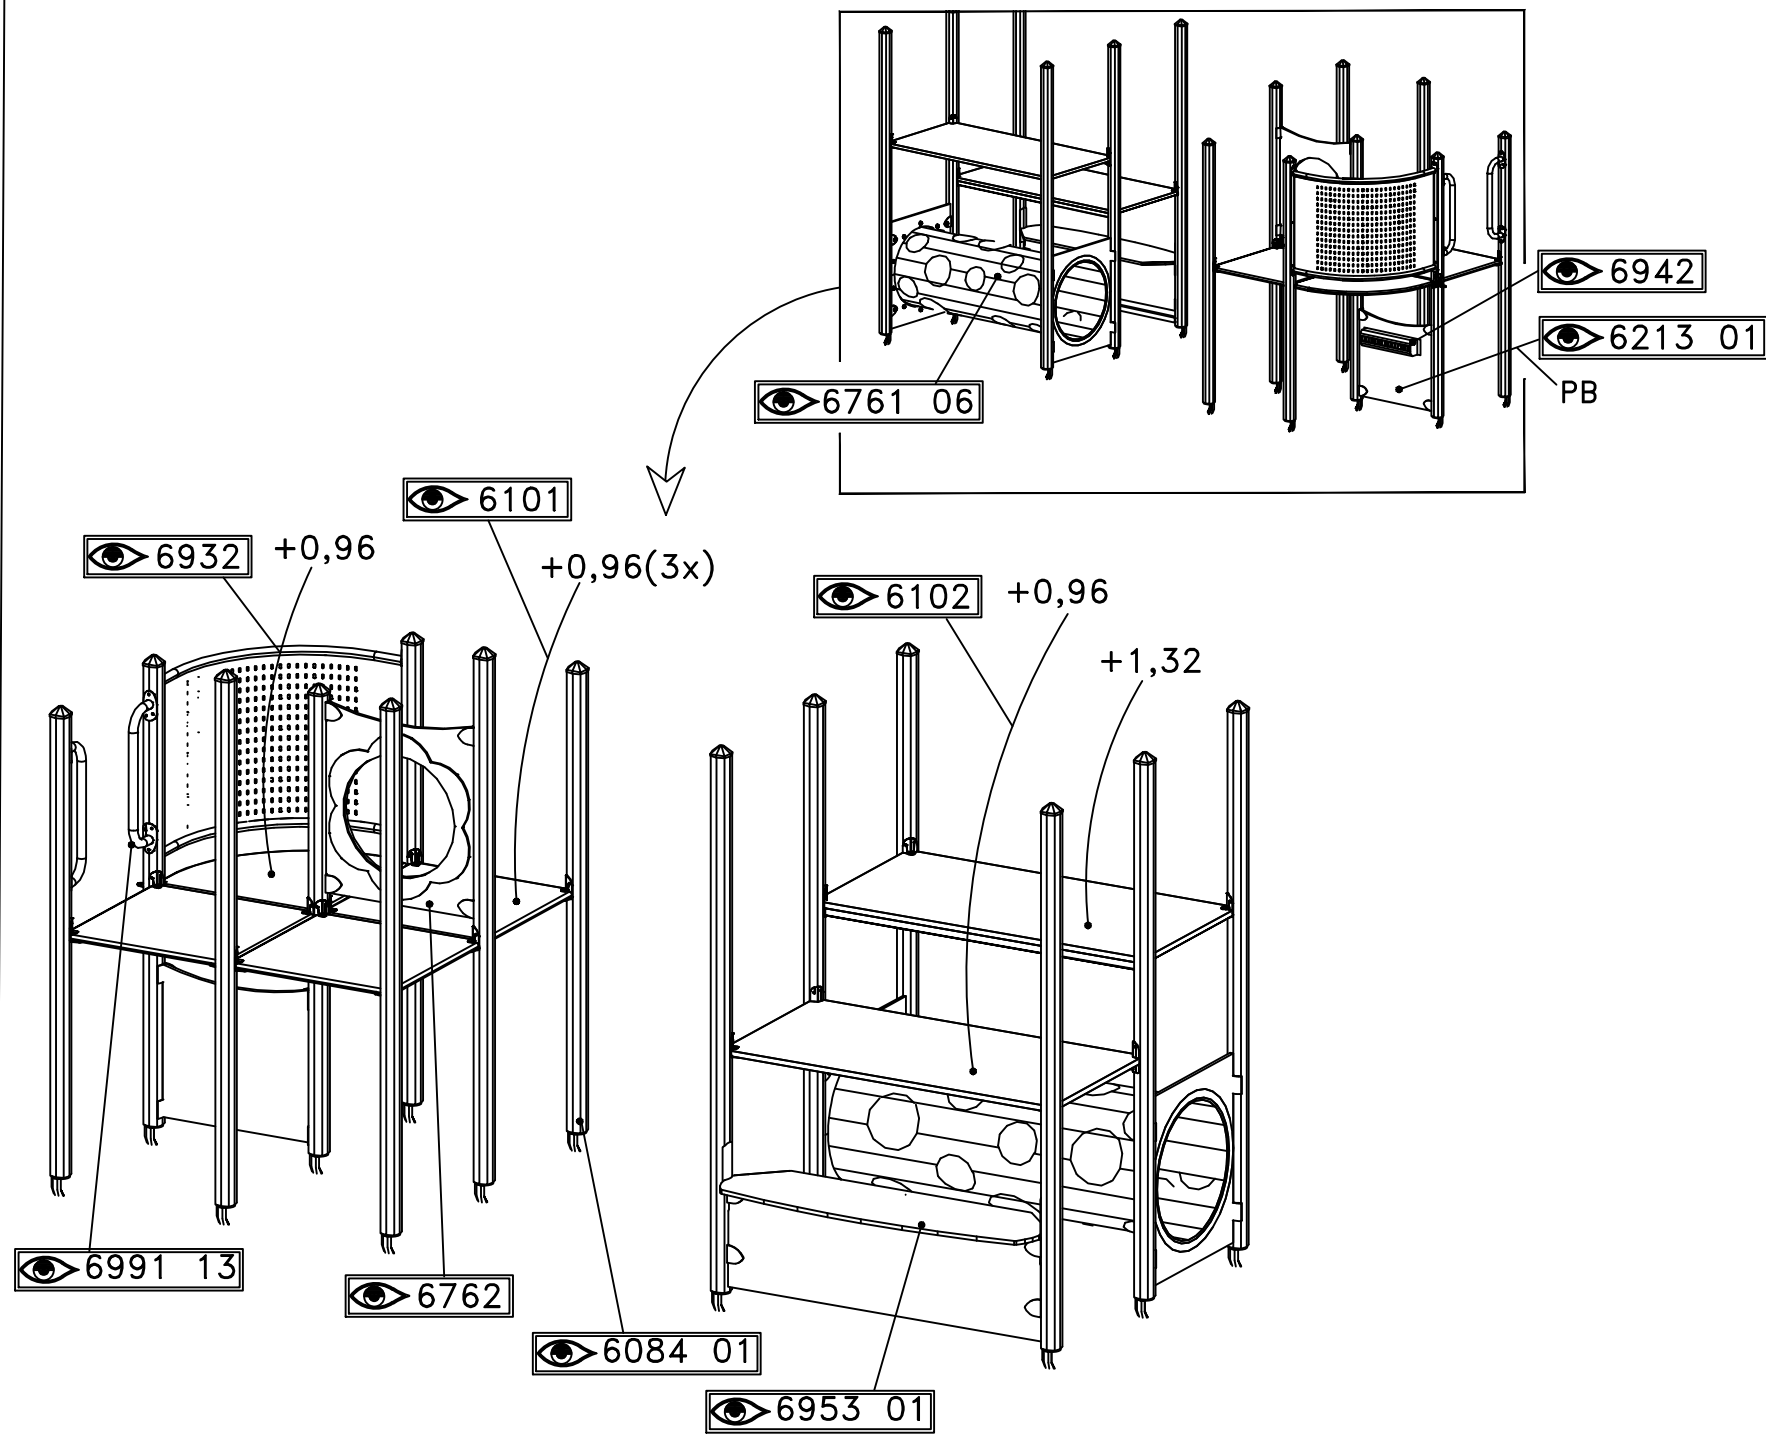

1:100
1,0m 5,0m

43 h

Varje vecka
Every week
Jede woche
Chaque semaine

Varje säsong
Every season
Jedes Jahr
Chaque saison

2-5

STEP 1

HAGS ANEBY, SWEDEN
+46(0)380-47300
www.hags.com

UniMini Oldram
MASW40537
1/4