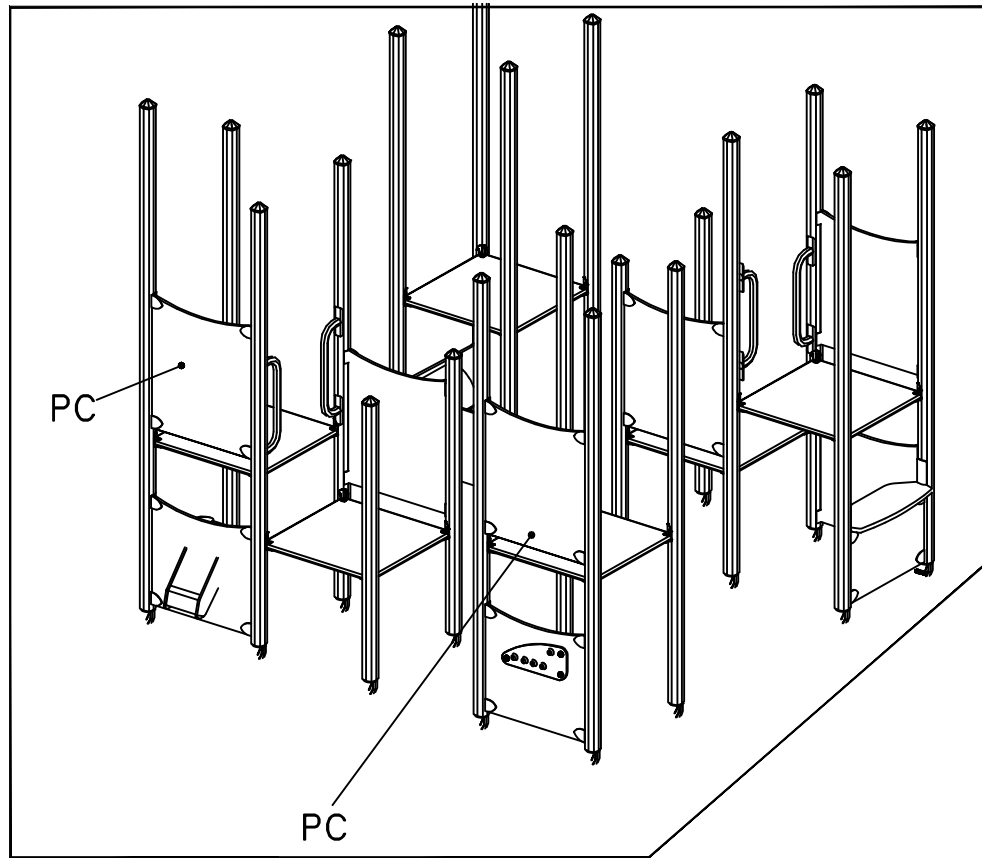

6211 01 (eye icon)

PA

STEP 1

HAGS		ANEBY, SWEDEN	
		+46(0)380-47300	
		www.hags.com	
Nordon			
608 272			
2(5)			
	ACJ		OG
2016-02-01		8	

STEP 2

HAGS ANEBY, SWEDEN
+46(0)380-47300
www.hags.com

Nordon
608 272
3(5)