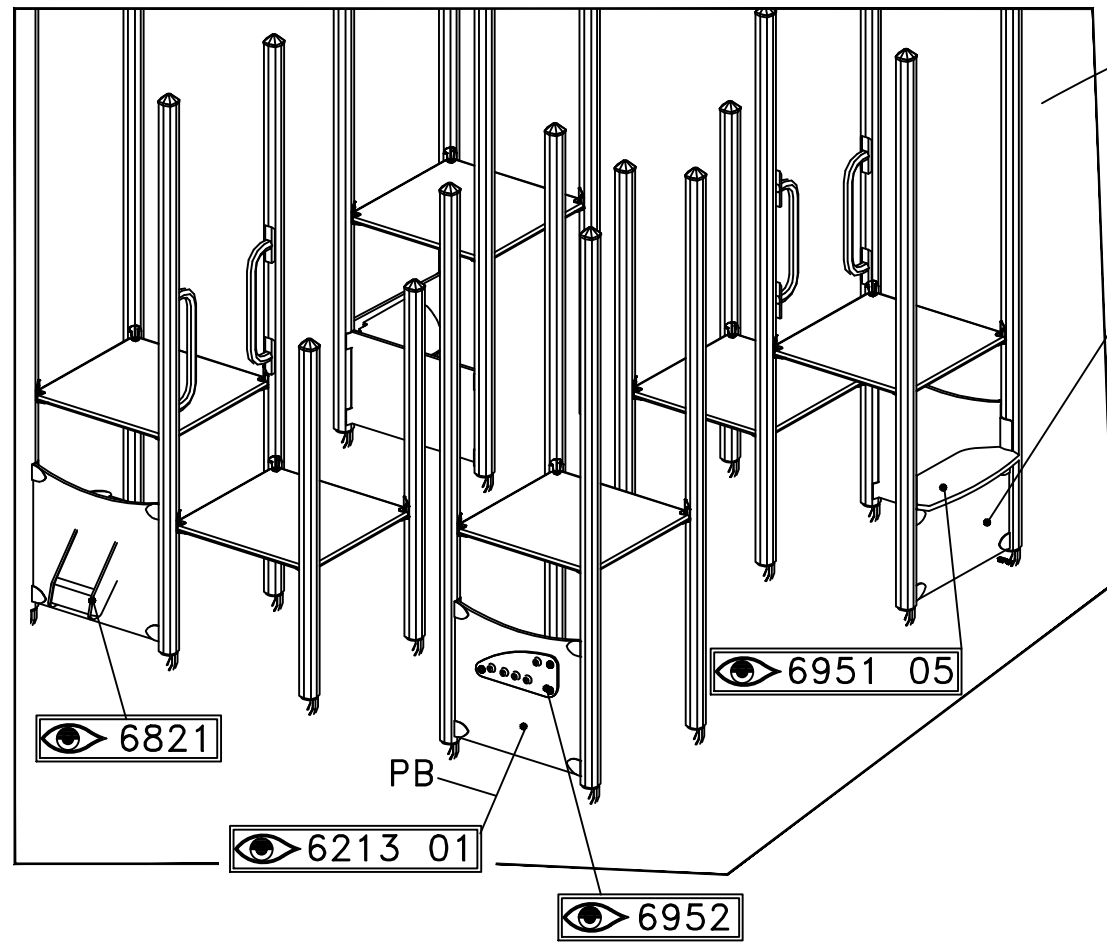

HAGS ANEBY, SWEDEN
+46(0)380-47300
www.hags.com

Nordon
608 272
1(5)

ACJ OG 2016-02-01 8

45 h

Varje vecka
Every week
Jede woche
Chaque semaine

Varje säsong
Every season
Jedes Jahr
Chaque saison

2-5

POS-NR	ART-NR	ANTAL/QUANTITY
POS-NO	ART-NO	MENGE/QUANTITE
6342	132741	1
6342	135012-01	1
6342	135013-01	1
6342	153406	1
6099	261830	20
6342	410062	1
6816	410816-02	1
4970	410970	1
6821	418821	1
6965	418975-01	1
6121 10	610066	3
6084 01,6703 13	610072-03	11
6121 10,6342,6731 10	610071-02	4
6084 01	610076	8
6084 01	610084	20
6703 13	610703	1
6711 13	610711	1
6761 06	610761	1
6942	610942-01	1
6101	616101	6
6121 10	616121-02	2
6123 13	616123	2
6822 13,6922 13	616150	2
6731 10	616731	1
6821	618821	1
6936	618936-04	1
6952	618952	1
6342	13502513	1
6342	13502613	1
6123 13	61012213	4
6711 13	61031313	2
6342	61060313	1
6711 13	61065113	2
6703 13	61065213	1
6711 13	61066113	2
6822 13	61082113	1
6822 13,6922 13	61092213	2
6991 13	61099113	12
6084 01	61601481 ka	4
6084 01	61602321 ta	15
6084 01	61602681 xa	1
6951 05	61695105	1
6211 01	61821101 PA	3
6213 01	61821201 PB	2
6213 01	61821301 PC	5
6761 06	61823106	4
6554 10	61855410	16
	691272	1