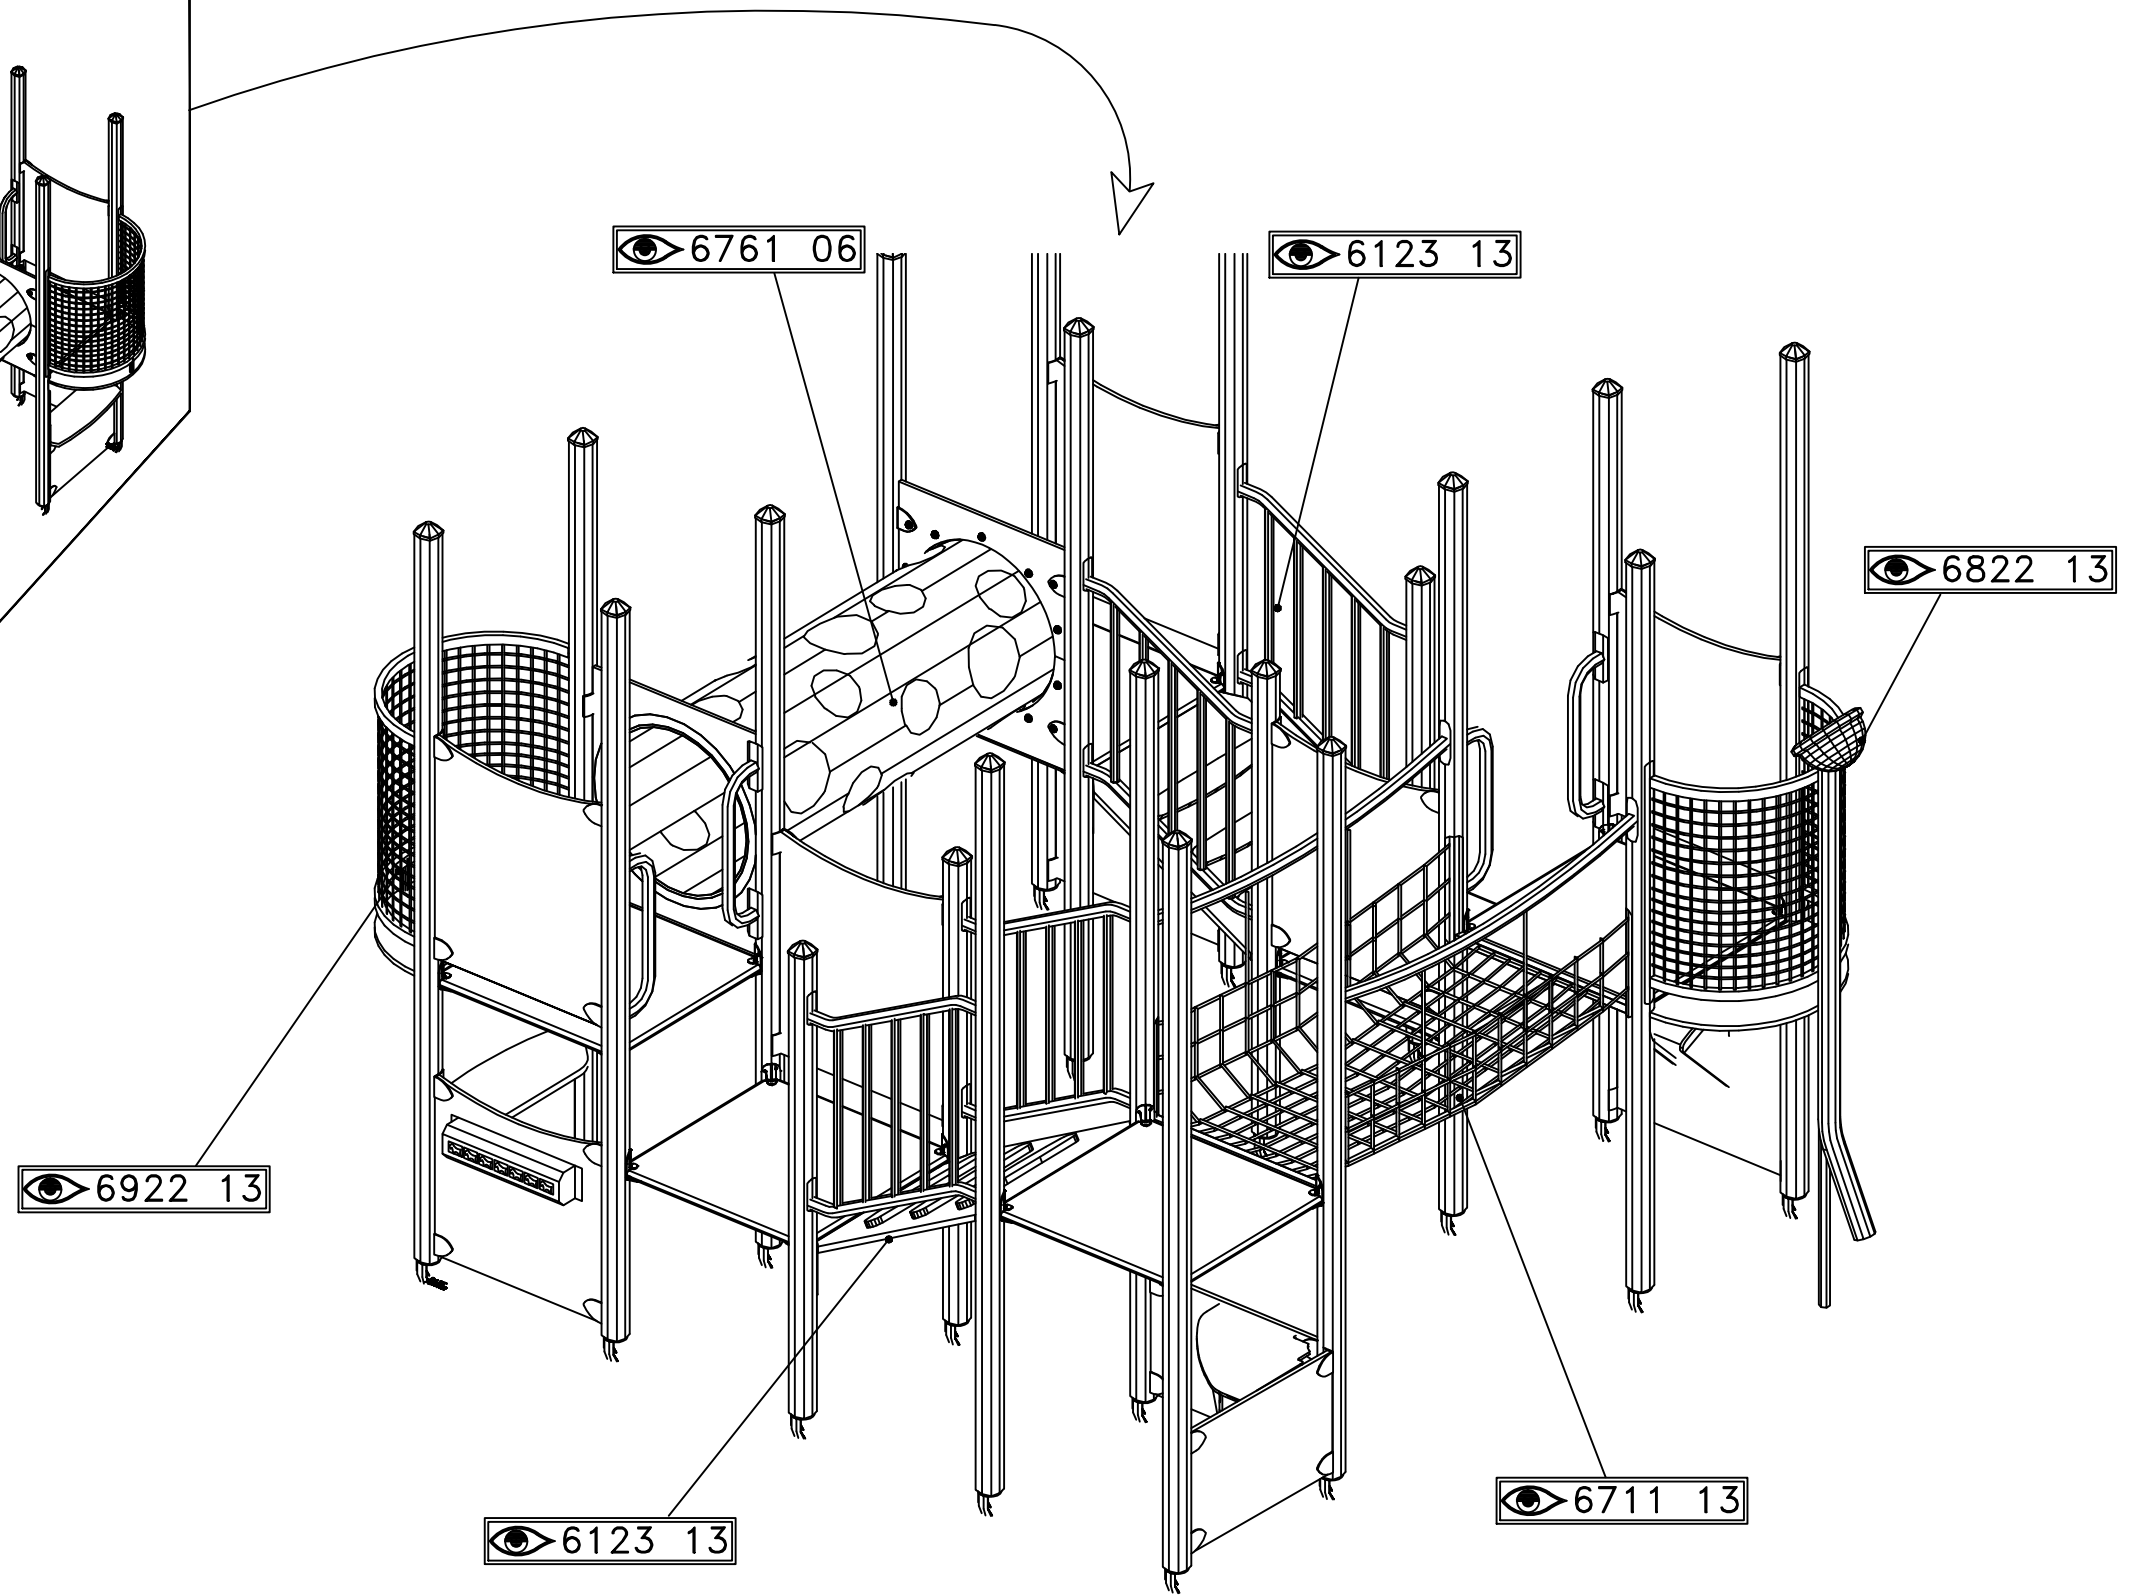

STEP 3

HAGS ANEBY, SWEDEN
+46(0)380-47300
www.hags.com

Nordon
608 272
4(5)

ACJ OG 2016-02-01 8