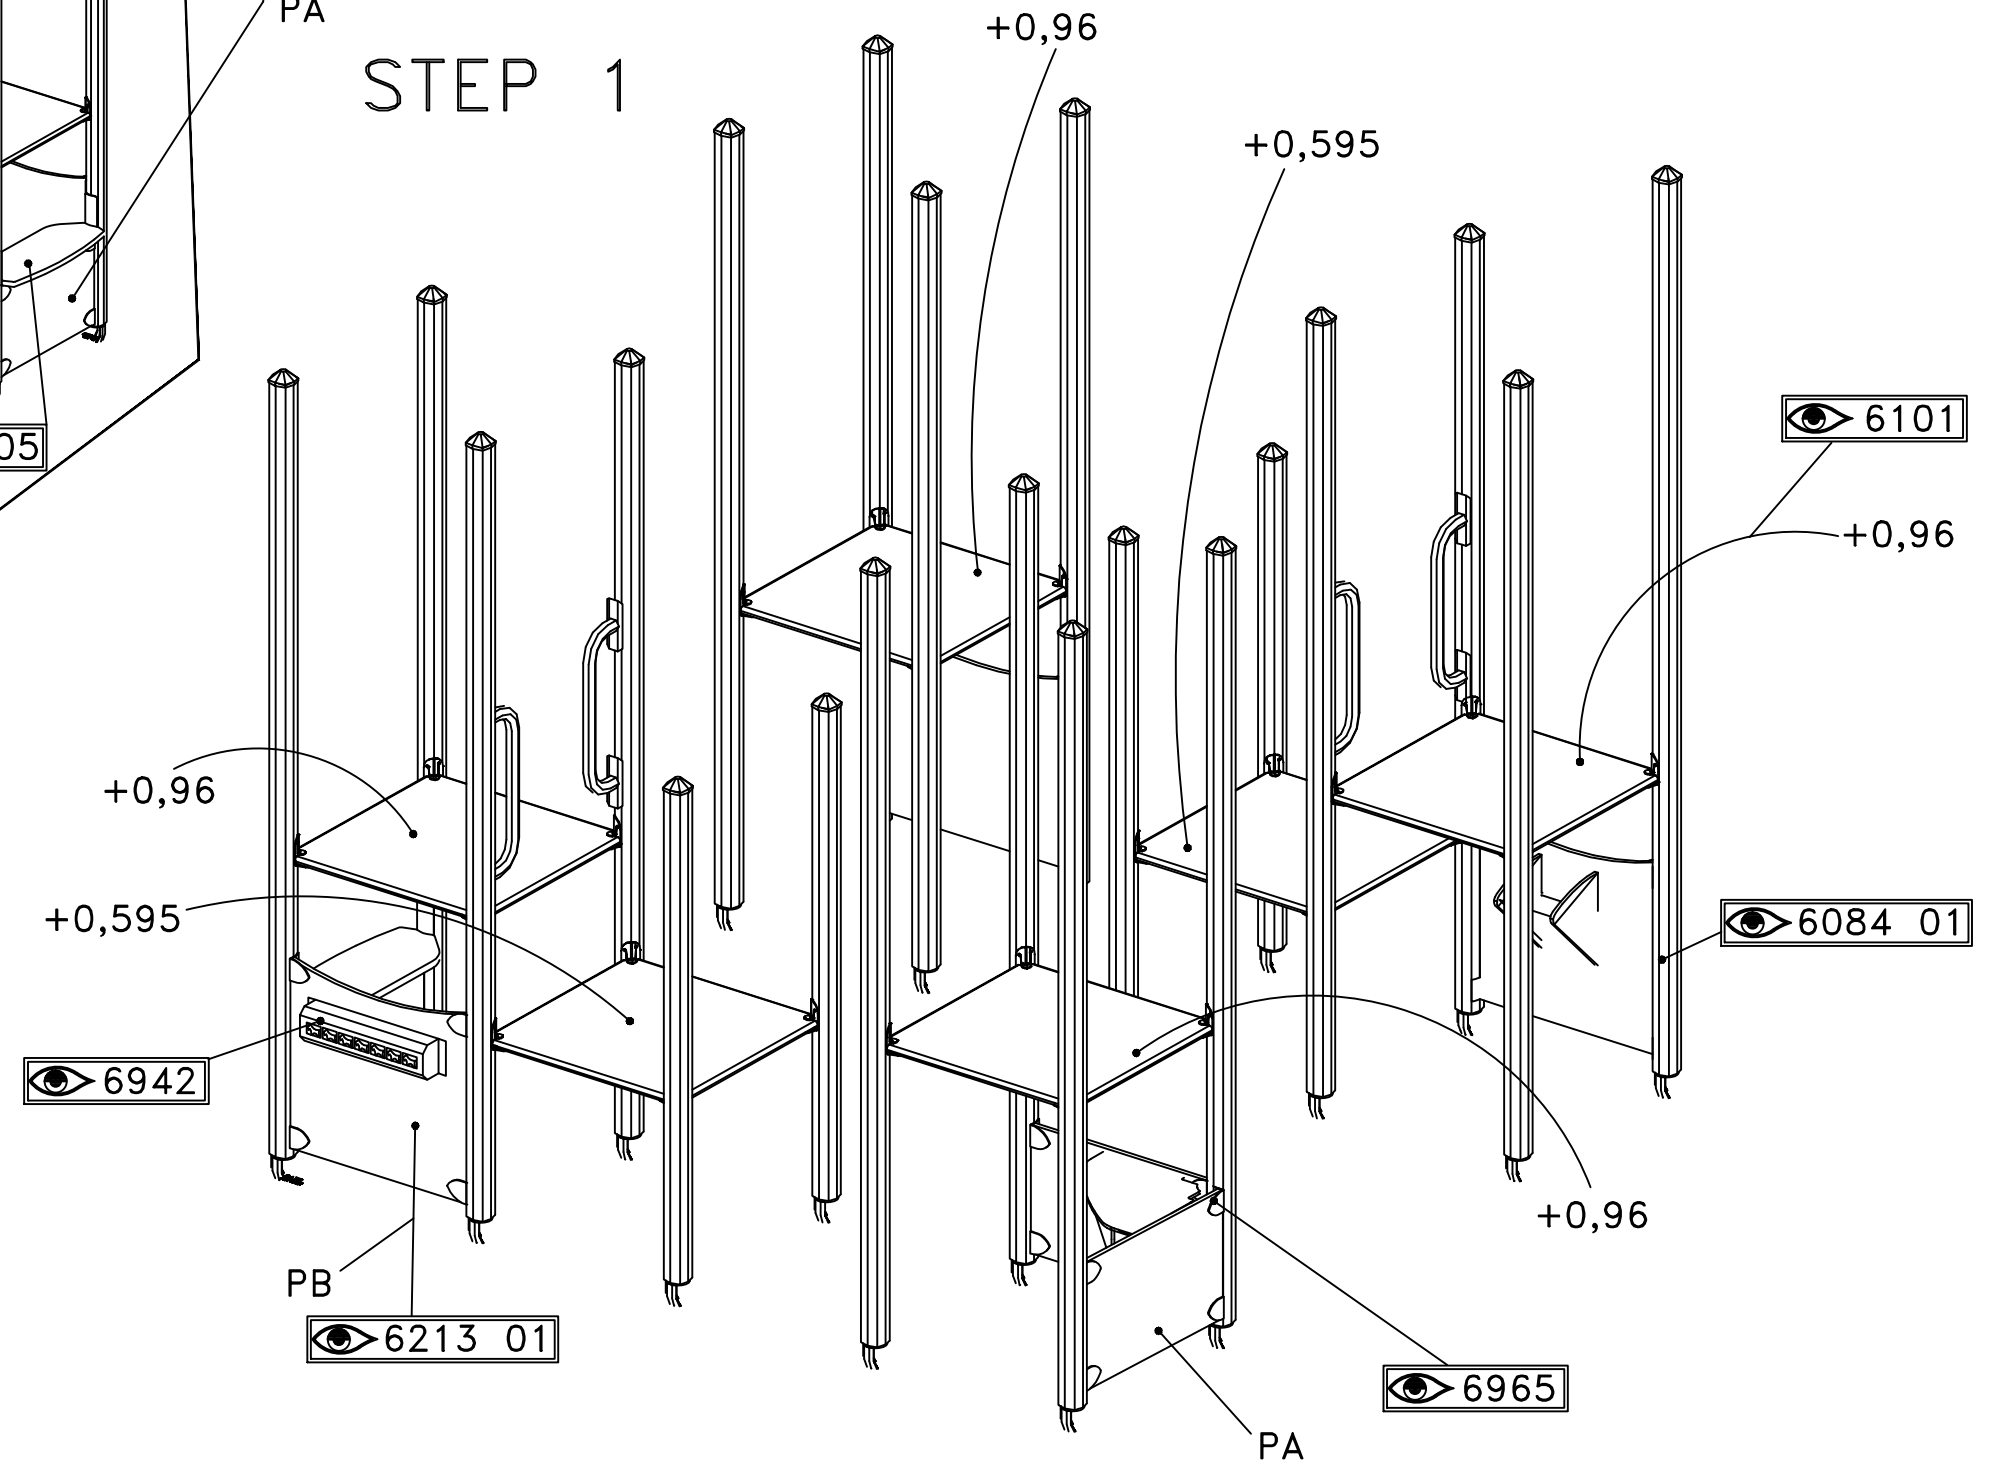

STEP 1

HAGS		ANEBY, SWEDEN	
		+46(0)380-47300	
		www.hags.com	
Nordon			
608 272			
2(5)			
	ACJ		OG
2016-02-01		8