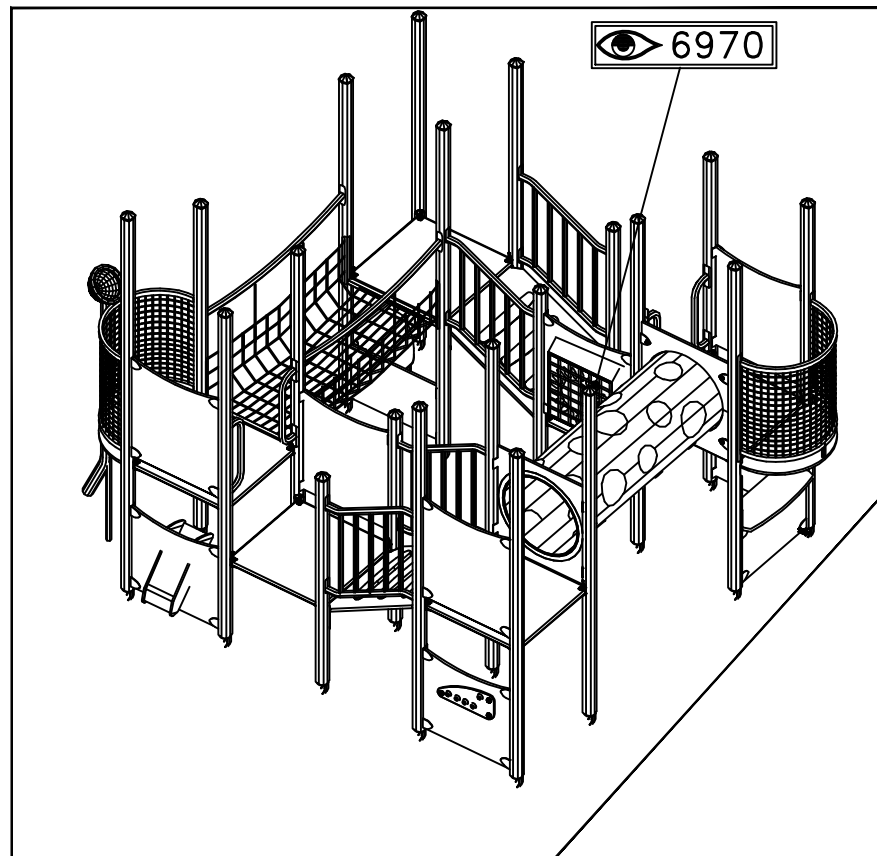

STEP 3

HAGS ANEBY, SWEDEN
+46(0)380-47300
www.hags.com

Nordon
608 272
4(5)

ACJ OG 2016-02-01 8