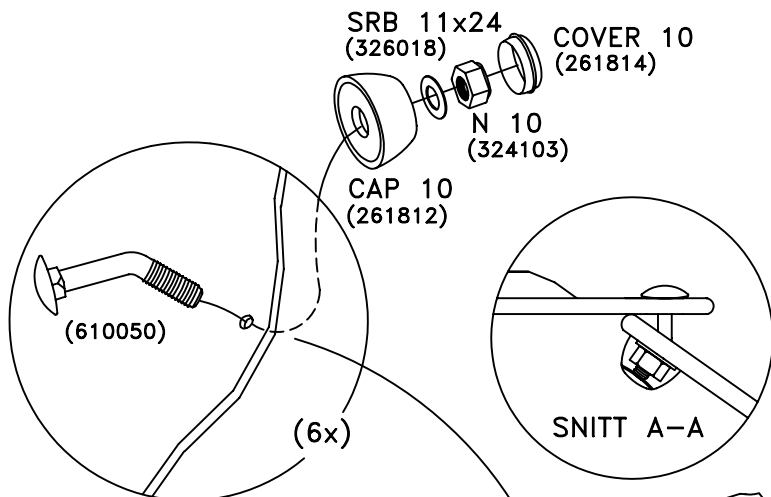

1

| TYPE  | HAGS.NO        |
|---|----------------|
| <br>0,97x1,16m | 616735         |
| <br>1,20x0,74m | 616731<br>(2x) |
| <br>0,47x0,15m | 610086<br>(2x) |

**HAGS** ANEBY, SWEDEN  
+46(0)380-47300  
www.hags.com

Climbing Wall  
6732 10 OM  
1(3)

MN TJ 2009-08-25 2

2

3

4

5

|               |    |                 |    |
|---------------|----|-----------------|----|
| <b>HAGS</b>   |    | ANEBY, SWEDEN   |    |
|               |    | +46(0)380-47300 |    |
|               |    | www.hags.com    |    |
| Climbing Wall |    |                 |    |
| 6732 10 OM    |    |                 |    |
| 3(3)          |    |                 |    |
|               | MN |                 | TJ |
| 2009-08-25    |    | 2               |    |