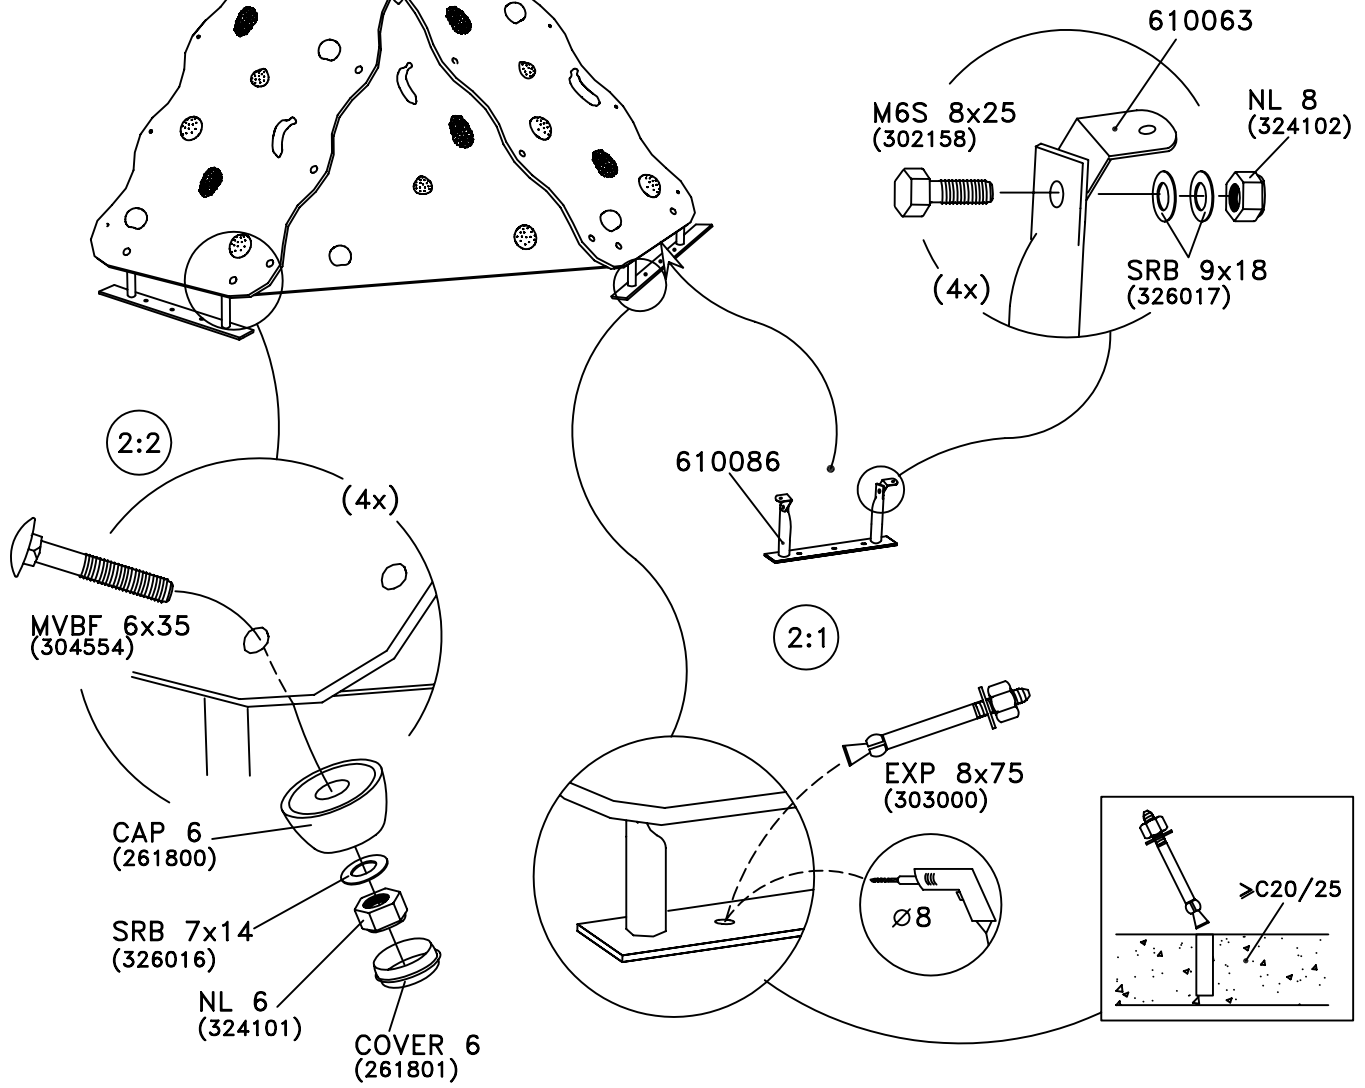

1

| TYPE  | HAGS.NO        |
|---|----------------|
| <br>0,97x1,16m | 616735         |
| <br>1,20x0,74m | 616731<br>(2x) |
| <br>0,47x0,15m | 610086<br>(2x) |

**HAGS** ANEBY, SWEDEN  
+46(0)380-47300  
www.hags.com

Climbing Wall  
6732 10 OM  
1(3)

MN TJ 2009-08-25 2

2

3

4

5

|               |    |                 |    |
|---------------|----|-----------------|----|
| <b>HAGS</b>   |    | ANEBY, SWEDEN   |    |
|               |    | +46(0)380-47300 |    |
|               |    | www.hags.com    |    |
| Climbing Wall |    |                 |    |
| 6732 10 OM    |    |                 |    |
| 3(3)          |    |                 |    |
|               | MN |                 | TJ |
| 2009-08-25    |    | 2               |    |