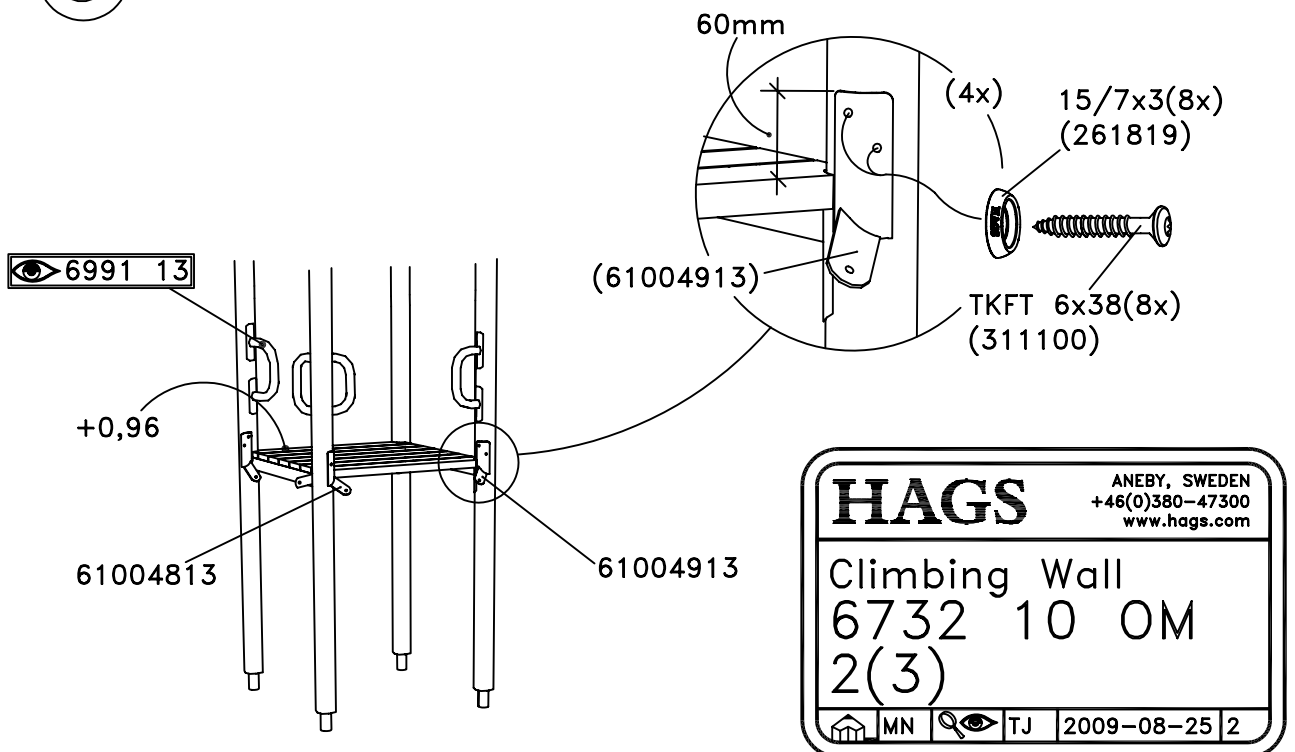

1

| TYPE  | HAGS.NO        |
|---|----------------|
| <br>0,97x1,16m | 616735         |
| <br>1,20x0,74m | 616731<br>(2x) |
| <br>0,47x0,15m | 610086<br>(2x) |

**HAGS** ANEBY, SWEDEN  
+46(0)380-47300  
www.hags.com

Climbing Wall  
6732 10 OM  
1(3)

MN TJ 2009-08-25 2

2

3

4

5

|               |    |                 |    |
|---------------|----|-----------------|----|
| <b>HAGS</b>   |    | ANEBY, SWEDEN   |    |
|               |    | +46(0)380-47300 |    |
|               |    | www.hags.com    |    |
| Climbing Wall |    |                 |    |
| 6732 10 OM    |    |                 |    |
| 3(3)          |    |                 |    |
|               | MN |                 | TJ |
| 2009-08-25    |    | 2               |    |