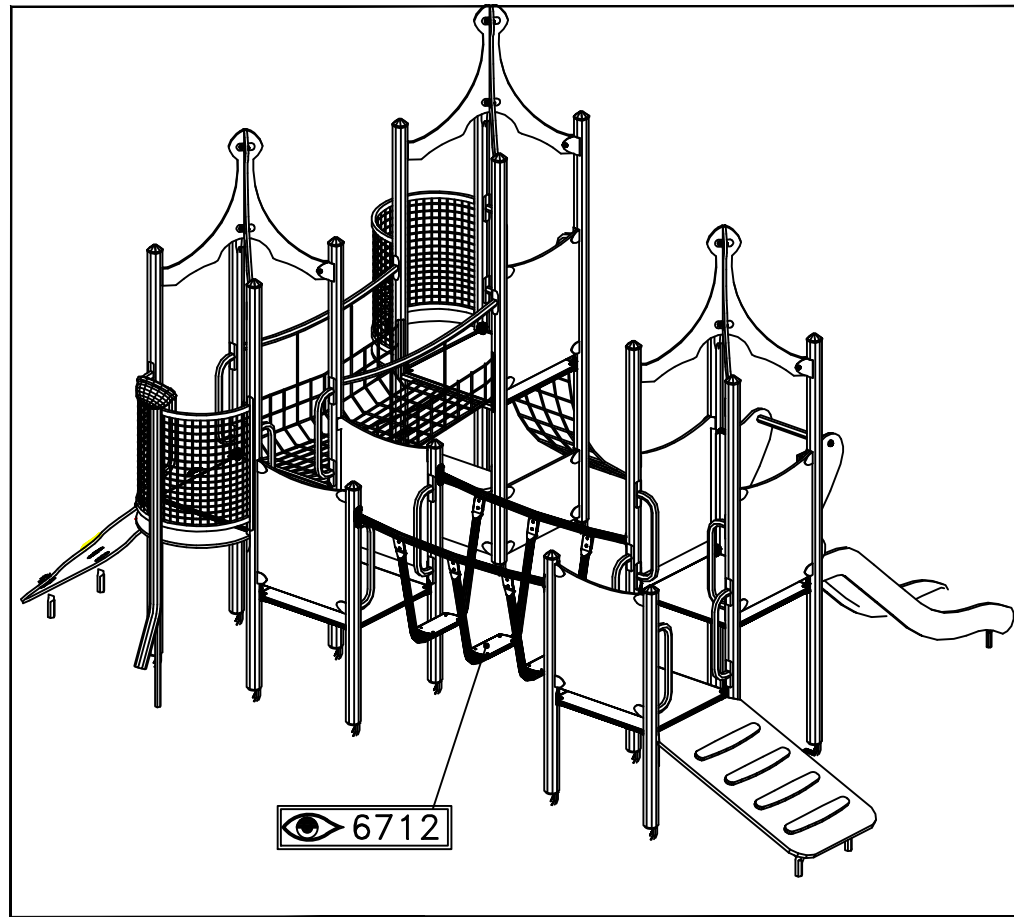

STEP 3

HAGS ANEBY, SWEDEN
+46(0)380-47300
www.hags.com

UniMini Lago
MASW40536
3/3

EF OG 2015-02-09 0