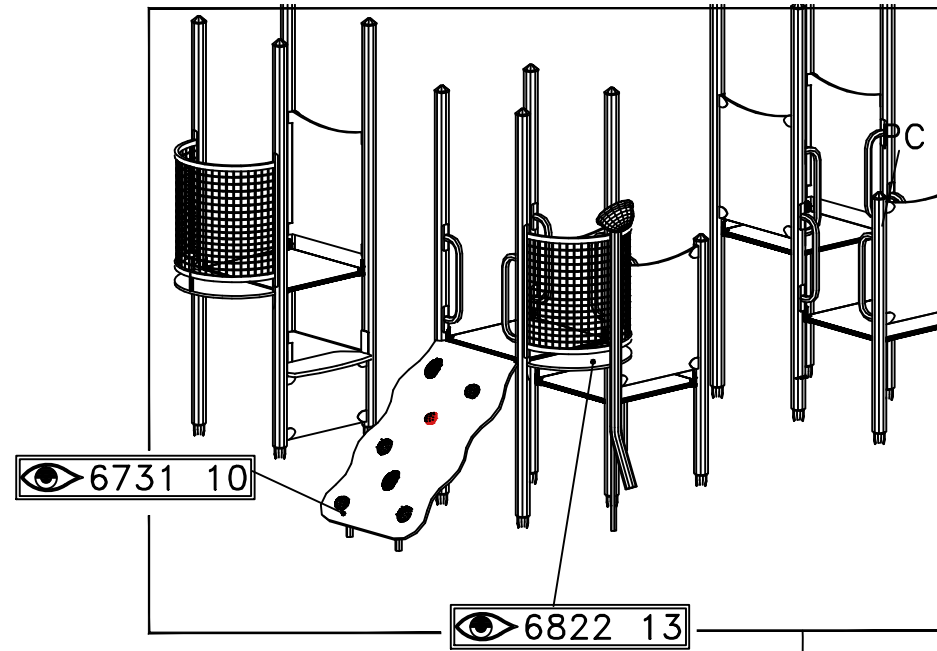

STEP 2

HAGS ANEBY, SWEDEN
+46(0)380-47300
www.hags.com

UniMini Lago
MASW40536
2/3

EF OG 2015-02-09 0