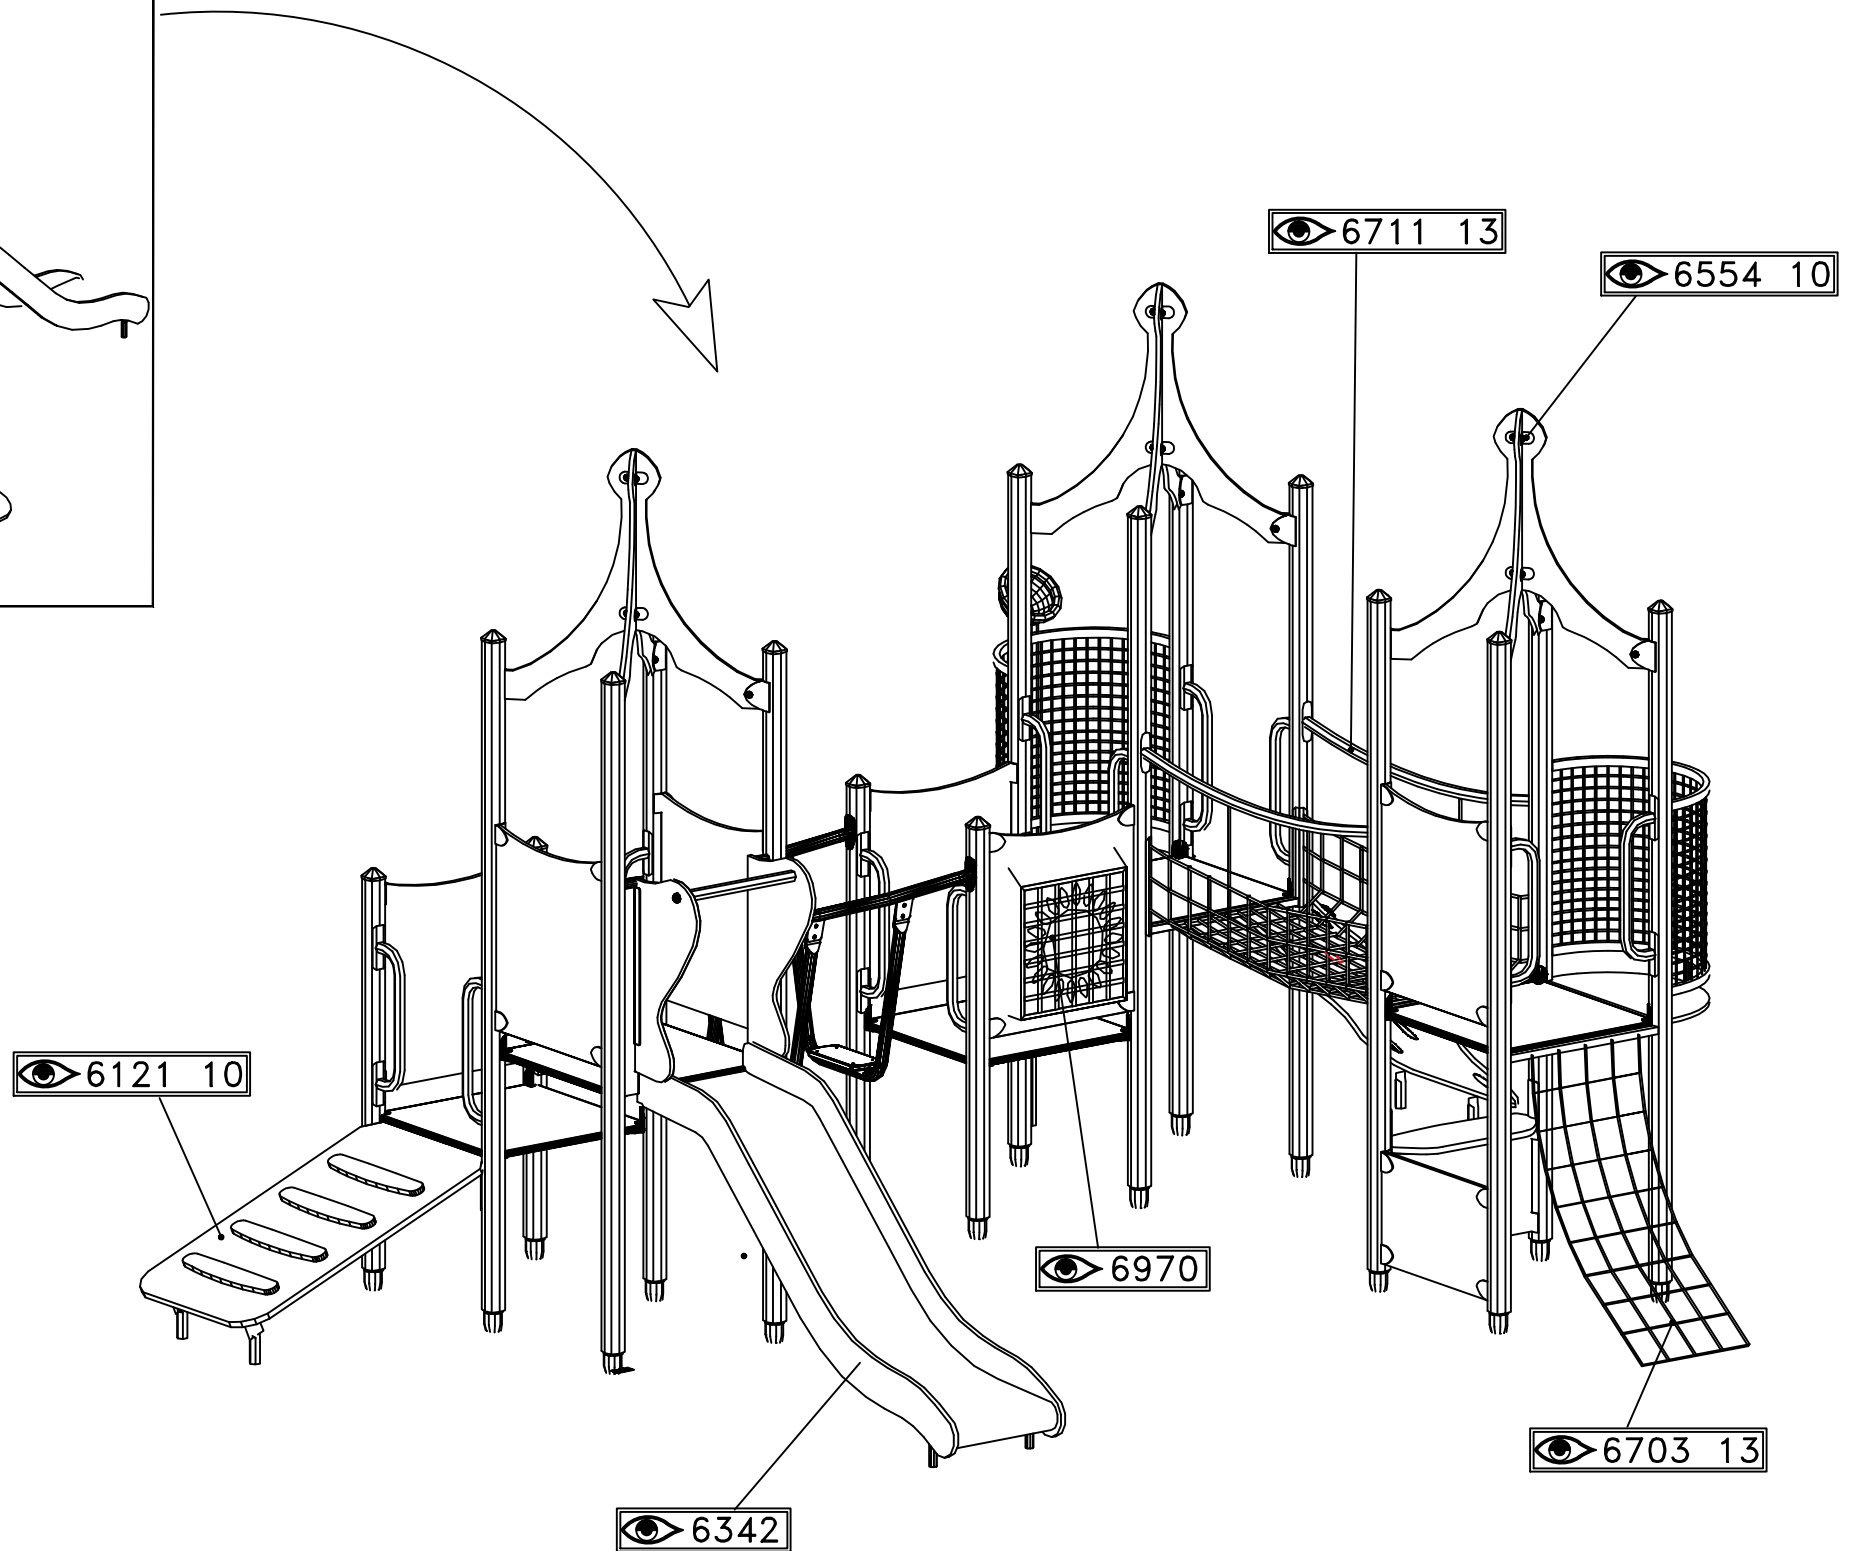

STEP 3

HAGS ANEBY, SWEDEN
+46(0)380-47300
www.hags.com

UniMini Lago
MASW40536
3/3

EF OG 2015-02-09 0