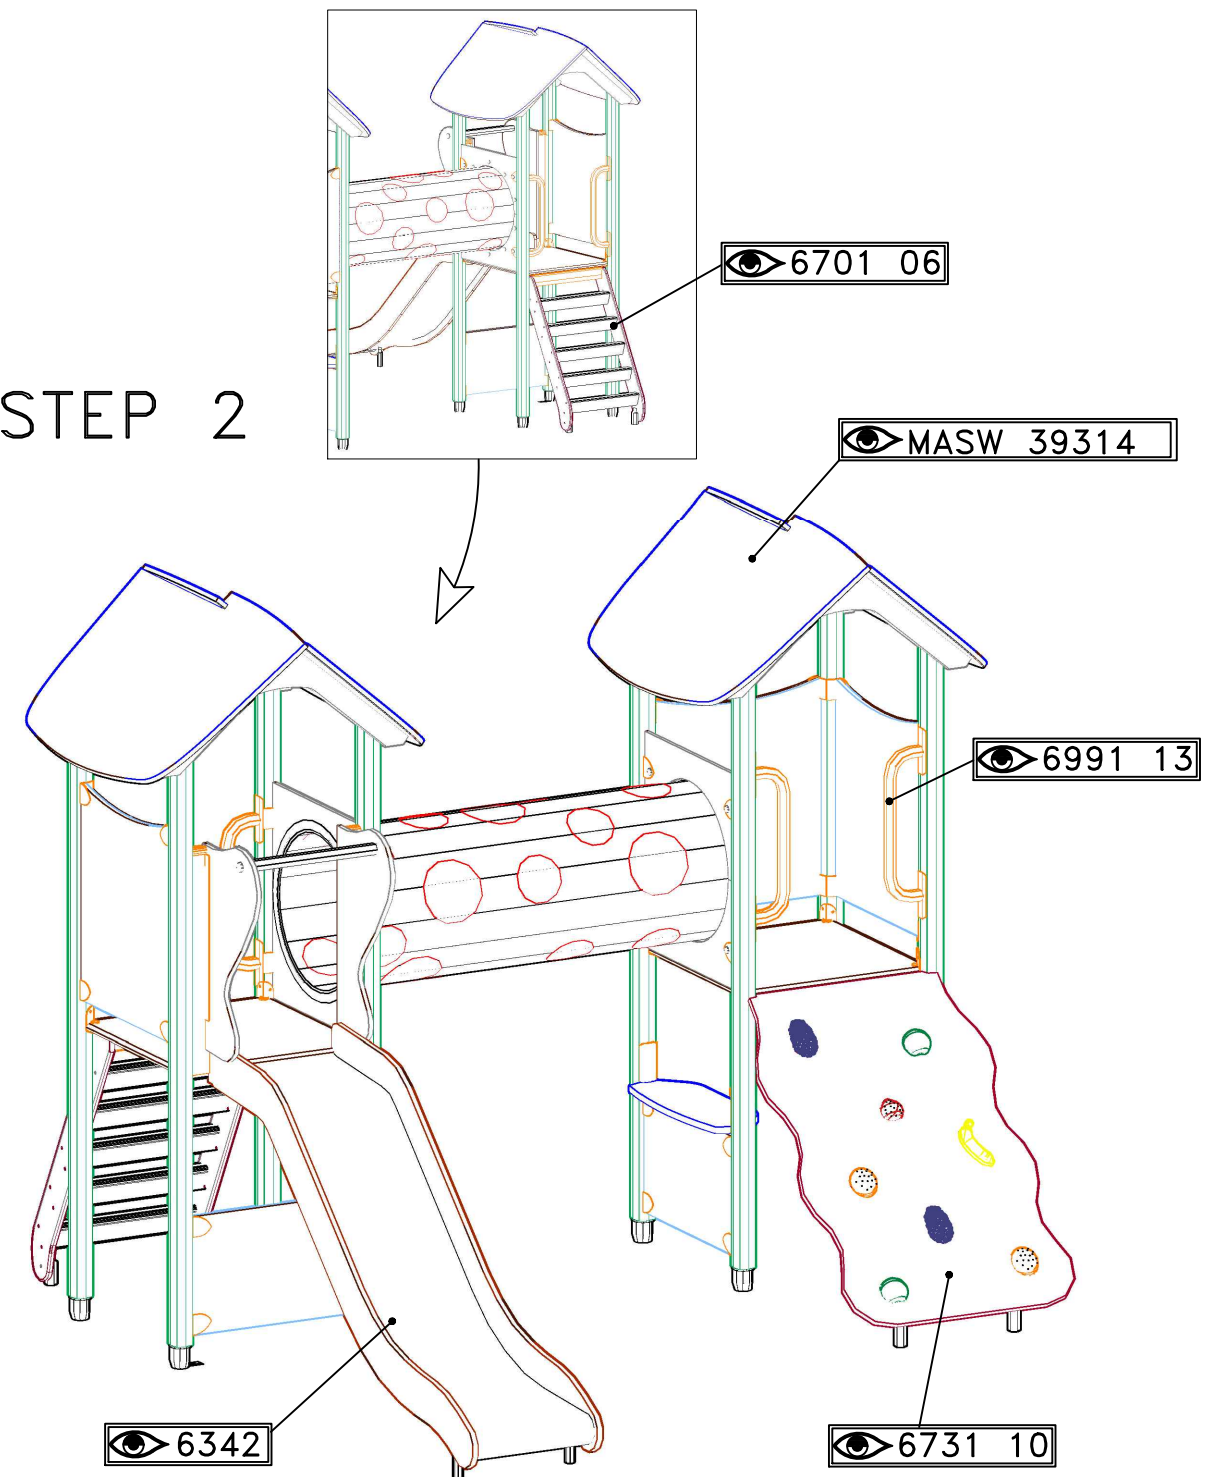

STEP 2

HAGS	ANEBY, SWEDEN
	+46(0)380-47300 www.hags.com
UniMini Kyri	
MASW40508	
2/2	
EF	0+