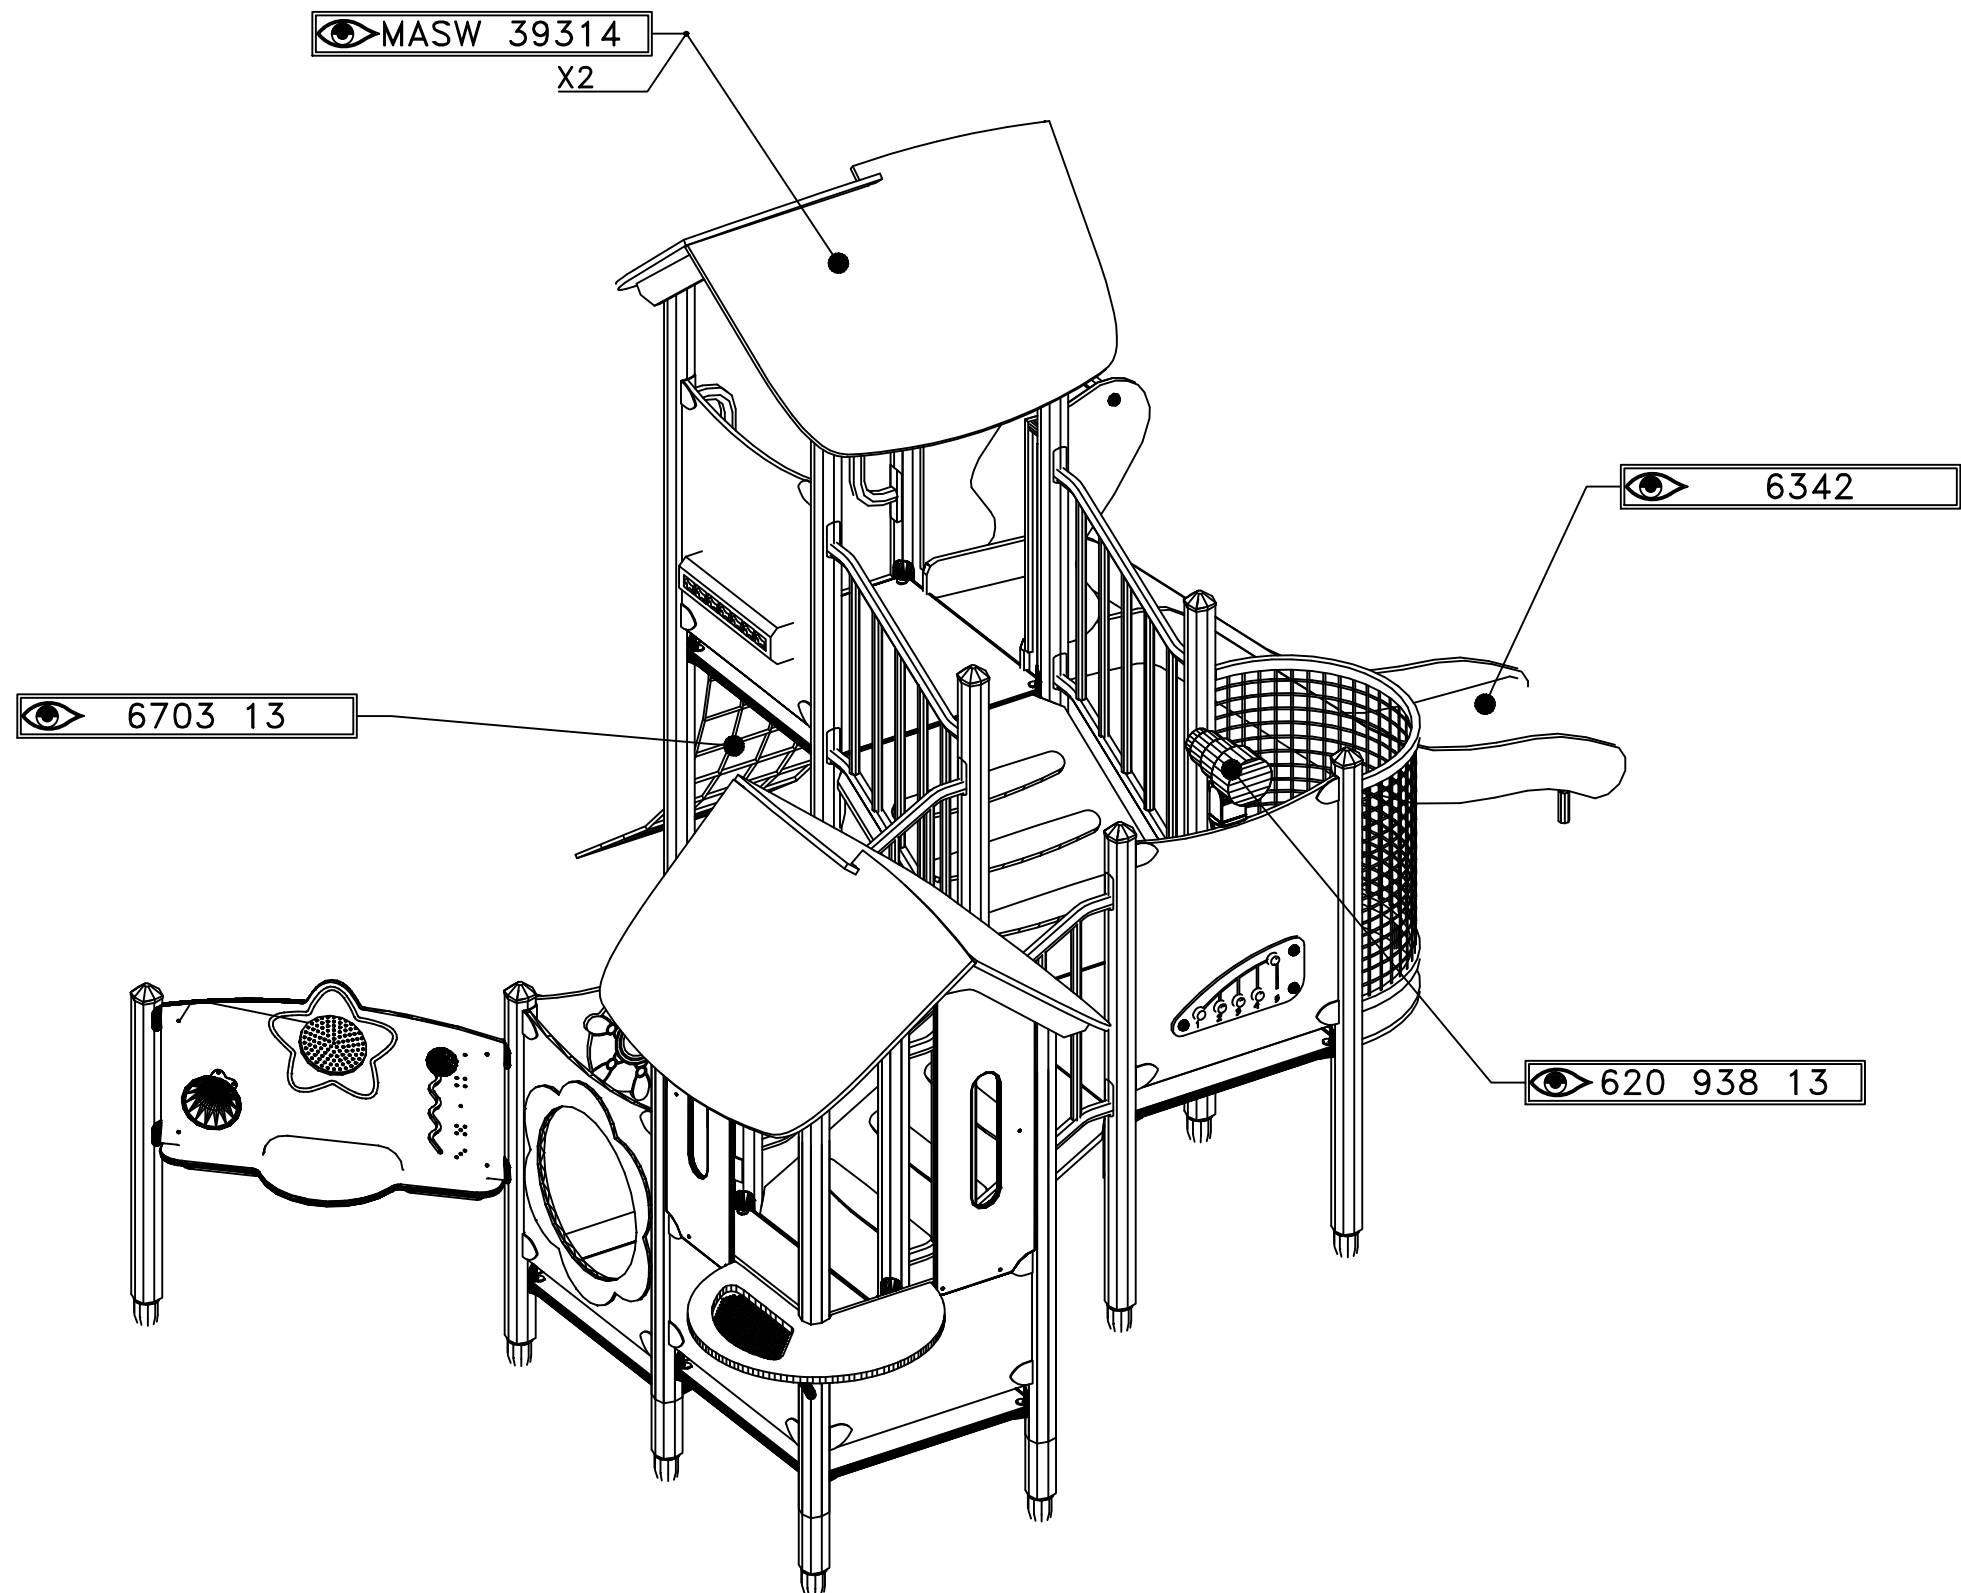

STEP 3

HAGS ANEBY, SWEDEN
+46(0)380-47300
www.hags.com

UniMini Koppy
MASW40518
4/4

EF OG 2015 04 02 0