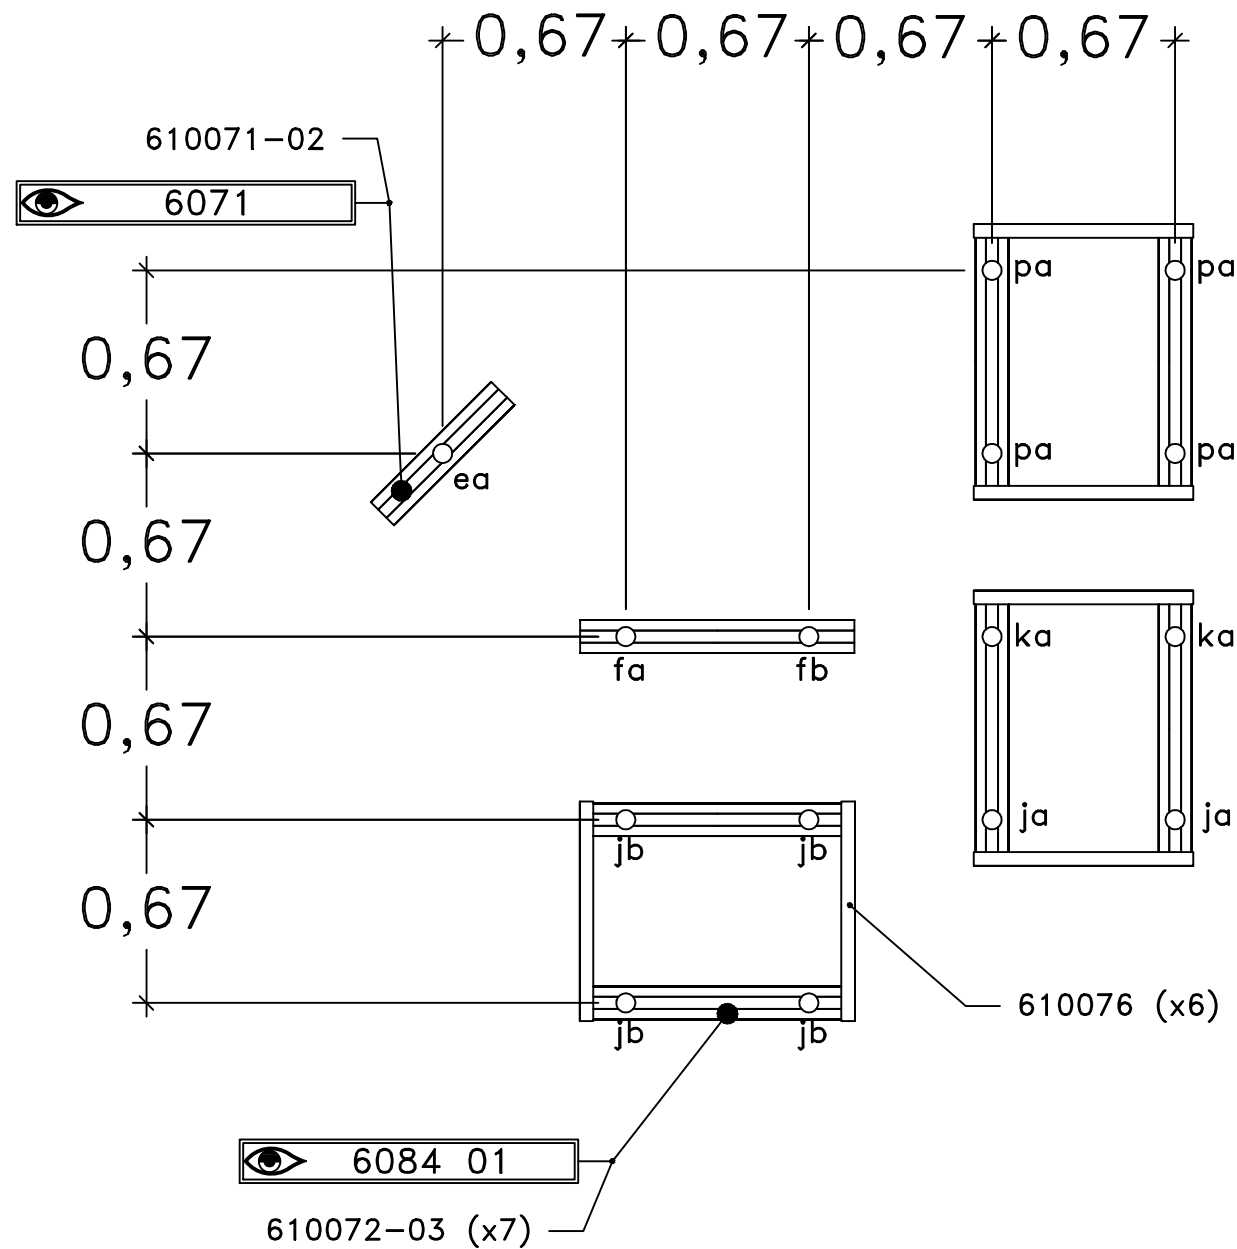

1:100  
1,0m 5,0m

**HAGS** ANEBY, SWEDEN  
+46(0)380-47300  
www.hags.com

UniMini Koppy  
MASW40518  
1/4

EF OG 2015 02 04 0

26 h

Varje vecka  
Every week  
Jede woche  
Chaque semaine

Varje säsong  
Every season  
Jedes Jahr  
Chaque saison