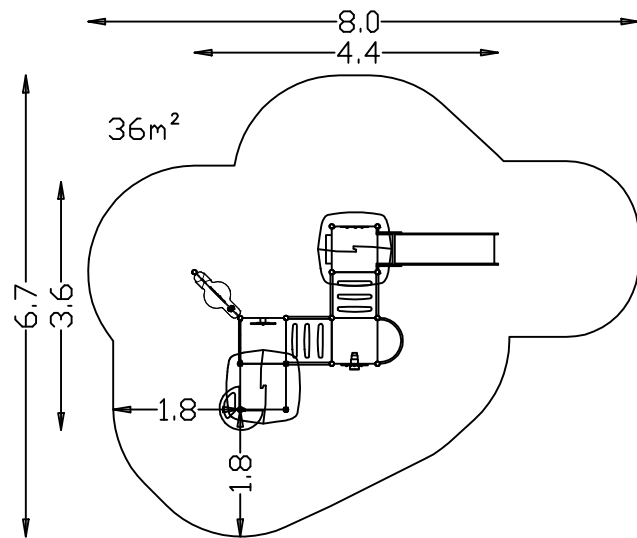

1:100  
1,0m 5,0m

**HAGS** ANEBY, SWEDEN  
+46(0)380-47300  
www.hags.com

UniMini Koppy  
MASW40518  
1/4

EF OG 2015 02 04 0

26 h

Varje vecka  
Every week  
Jede woche  
Chaque semaine

Varje säsong  
Every season  
Jedes Jahr  
Chaque saison