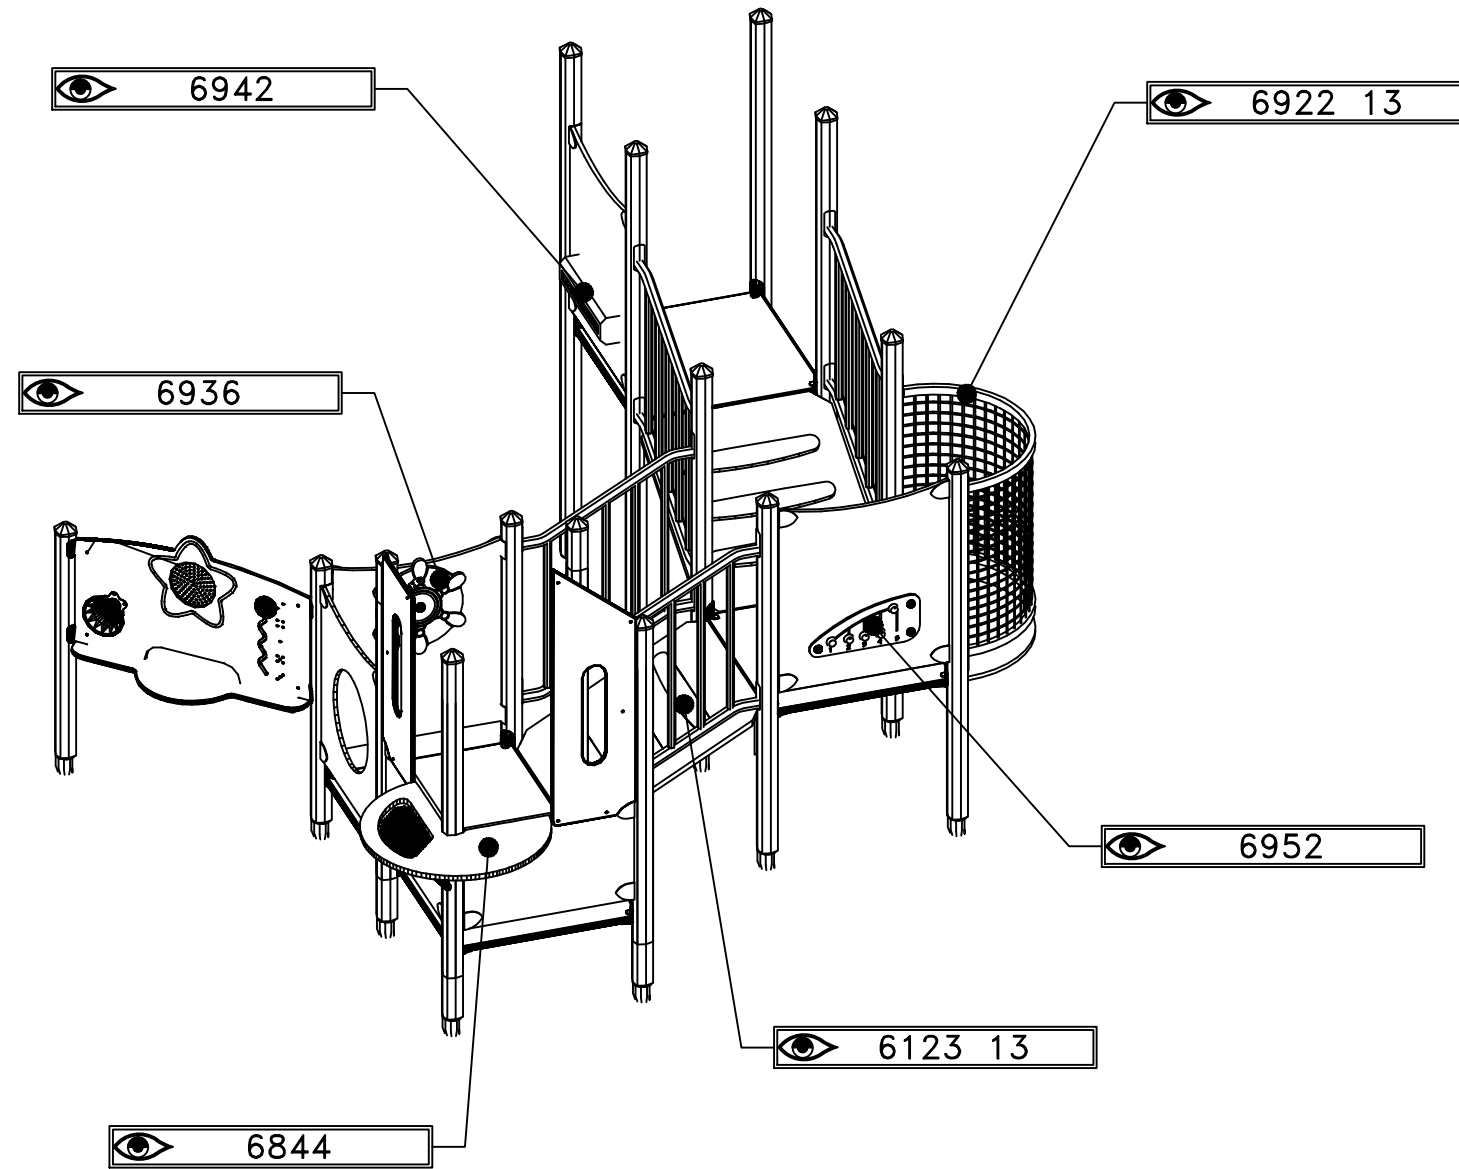

STEP 2

HAGS		ANEBY, SWEDEN	
		+46(0)380-47300	
		www.hags.com	
Koppy			
608 138			
3(4)			
	DN		OG
		2013-10-11	
		3