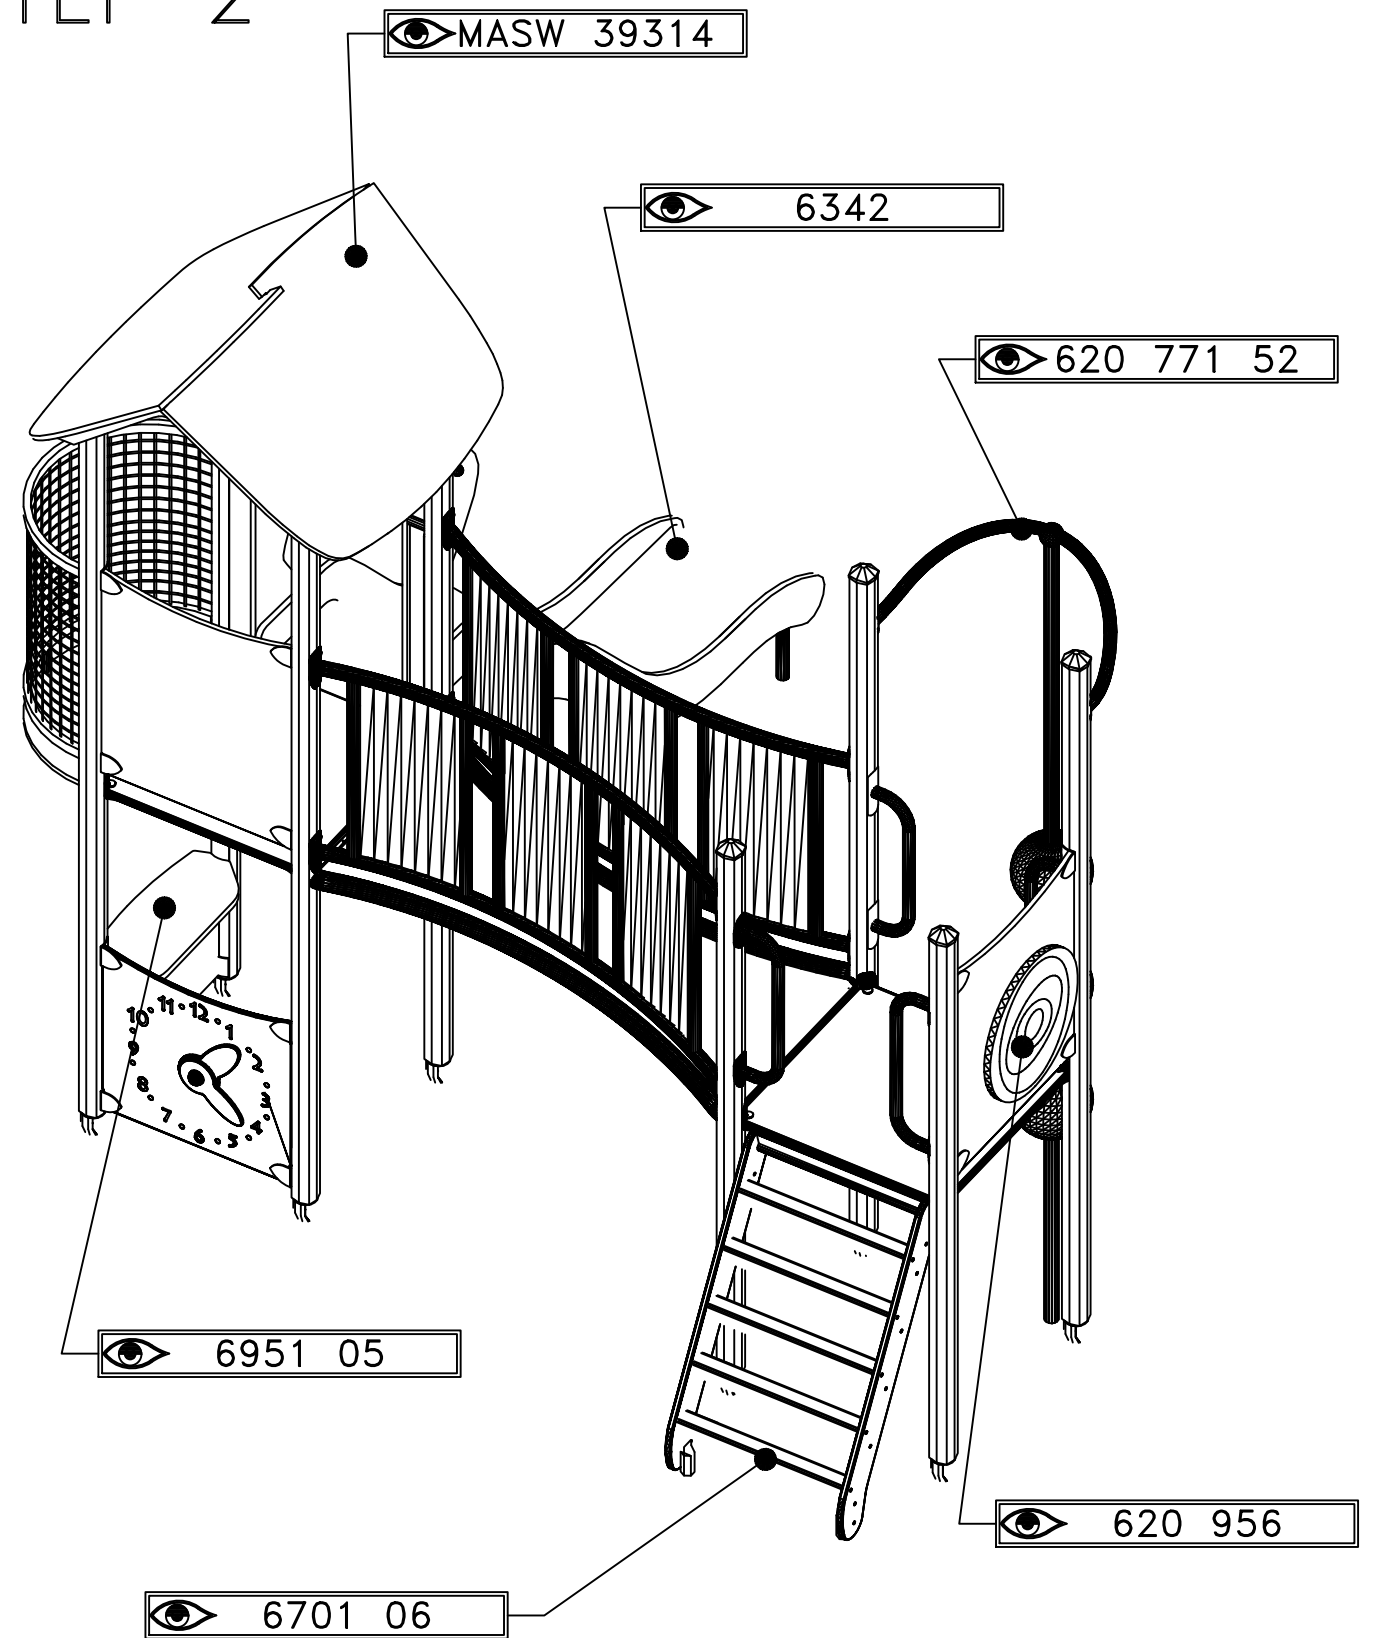

STEP 2

HAGS ANEBY, SWEDEN
+46(0)380-47300
www.hags.com

UniMini Kolea
MASW40486
2/2

EF - - 0+