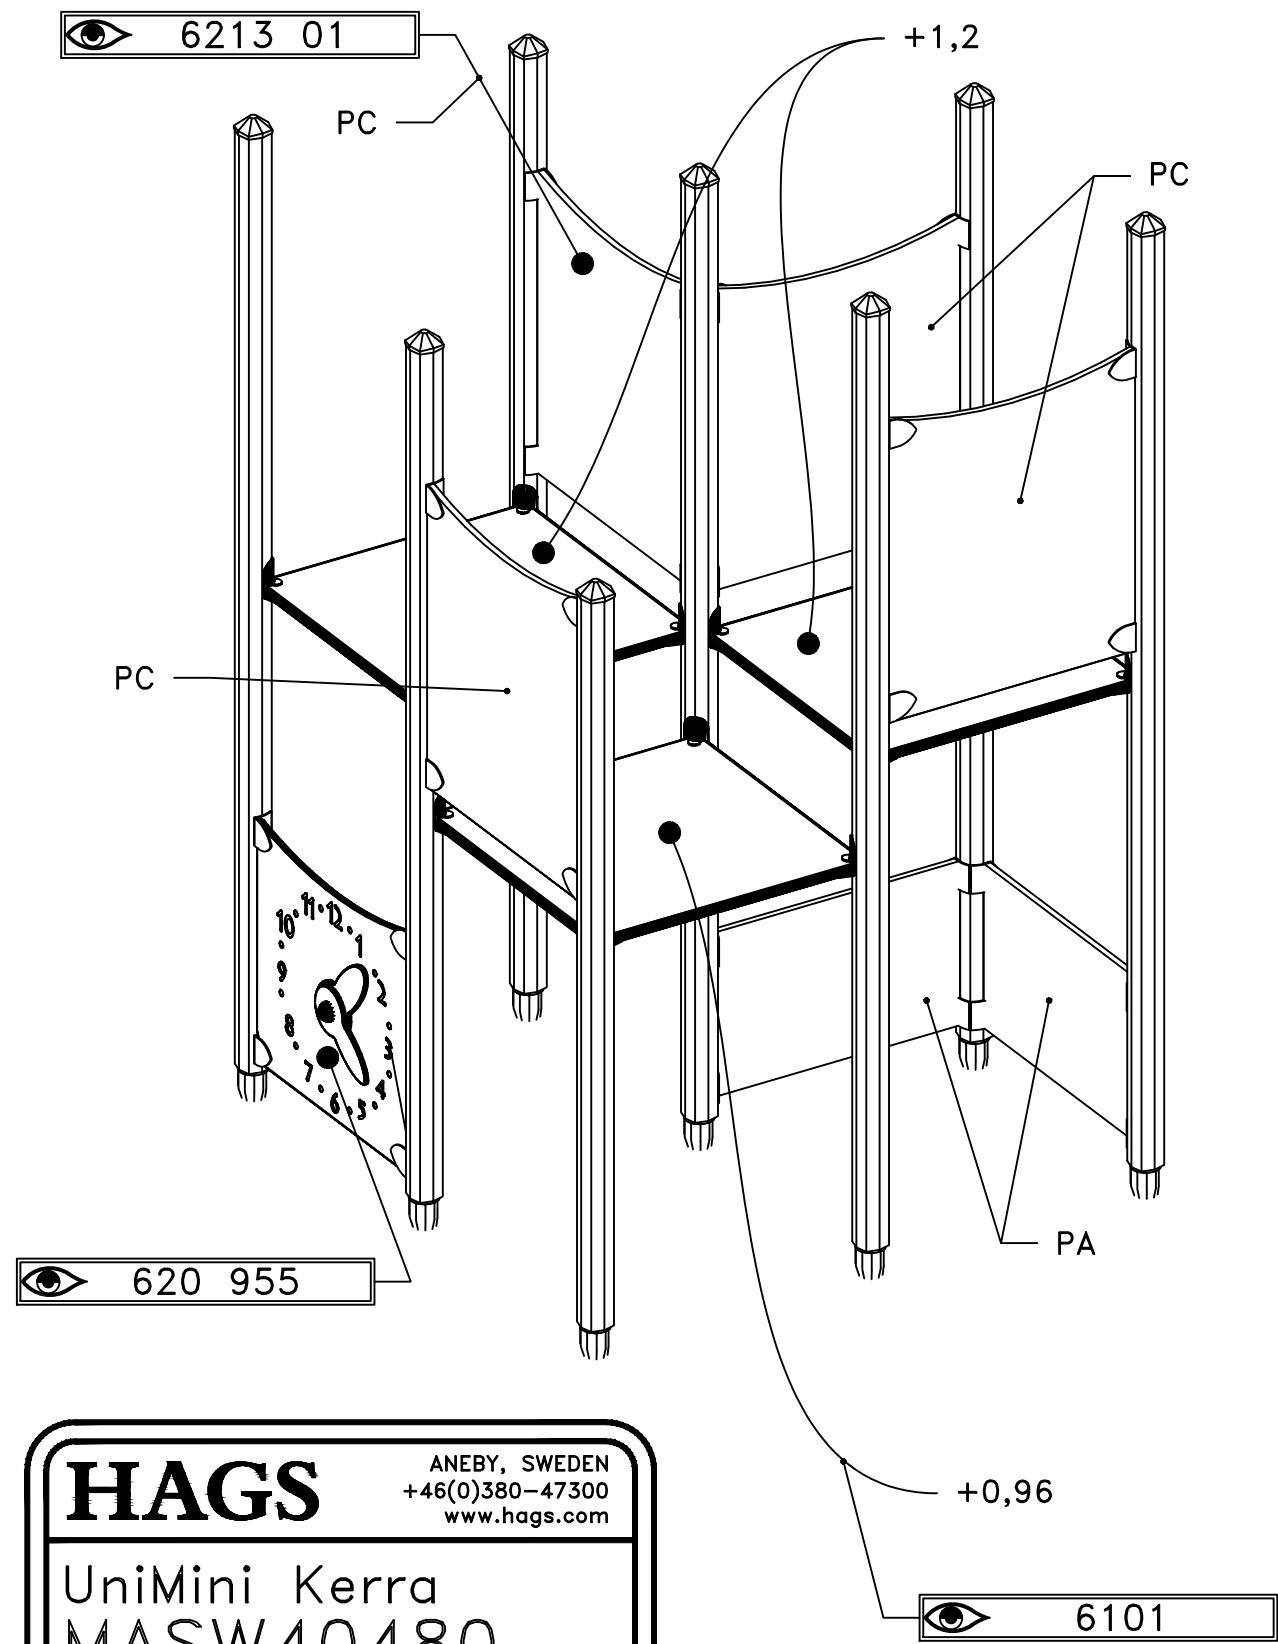

1:25

HAGS ANEBY, SWEDEN
+46(0)380-47300
www.hags.com

UniMini Kerra
MASW40480
1/3

EF - 2017-01-18 1+

17 h

Varje vecka
Every week
Jede woche
Chaque semaine

Varje säsong
Every season
Jedes Jahr
Chaque saison

STEP 1