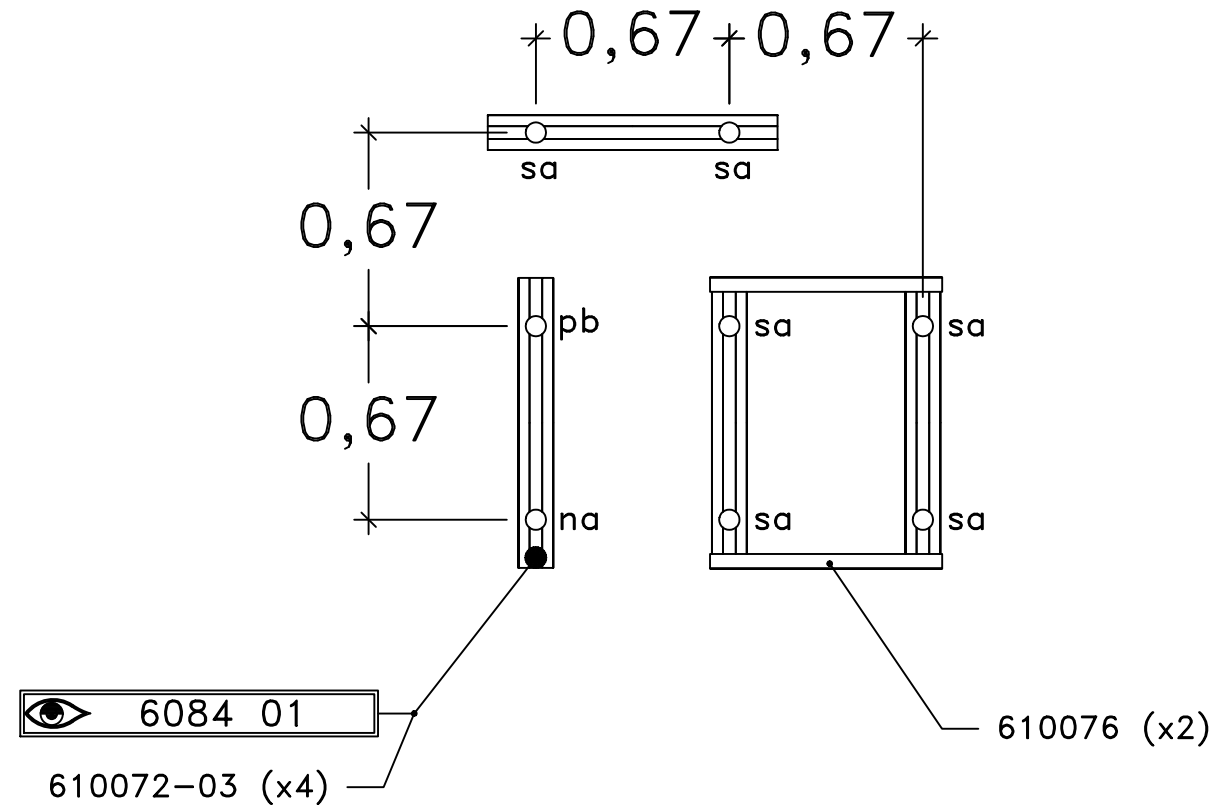

1:25

HAGS ANEBY, SWEDEN
+46(0)380-47300
www.hags.com

UniMini Kerra
MASW40480
1/3

EF - 2017-01-18 1+

17 h

Varje vecka
Every week
Jede woche
Chaque semaine

Varje säsong
Every season
Jedes Jahr
Chaque saison