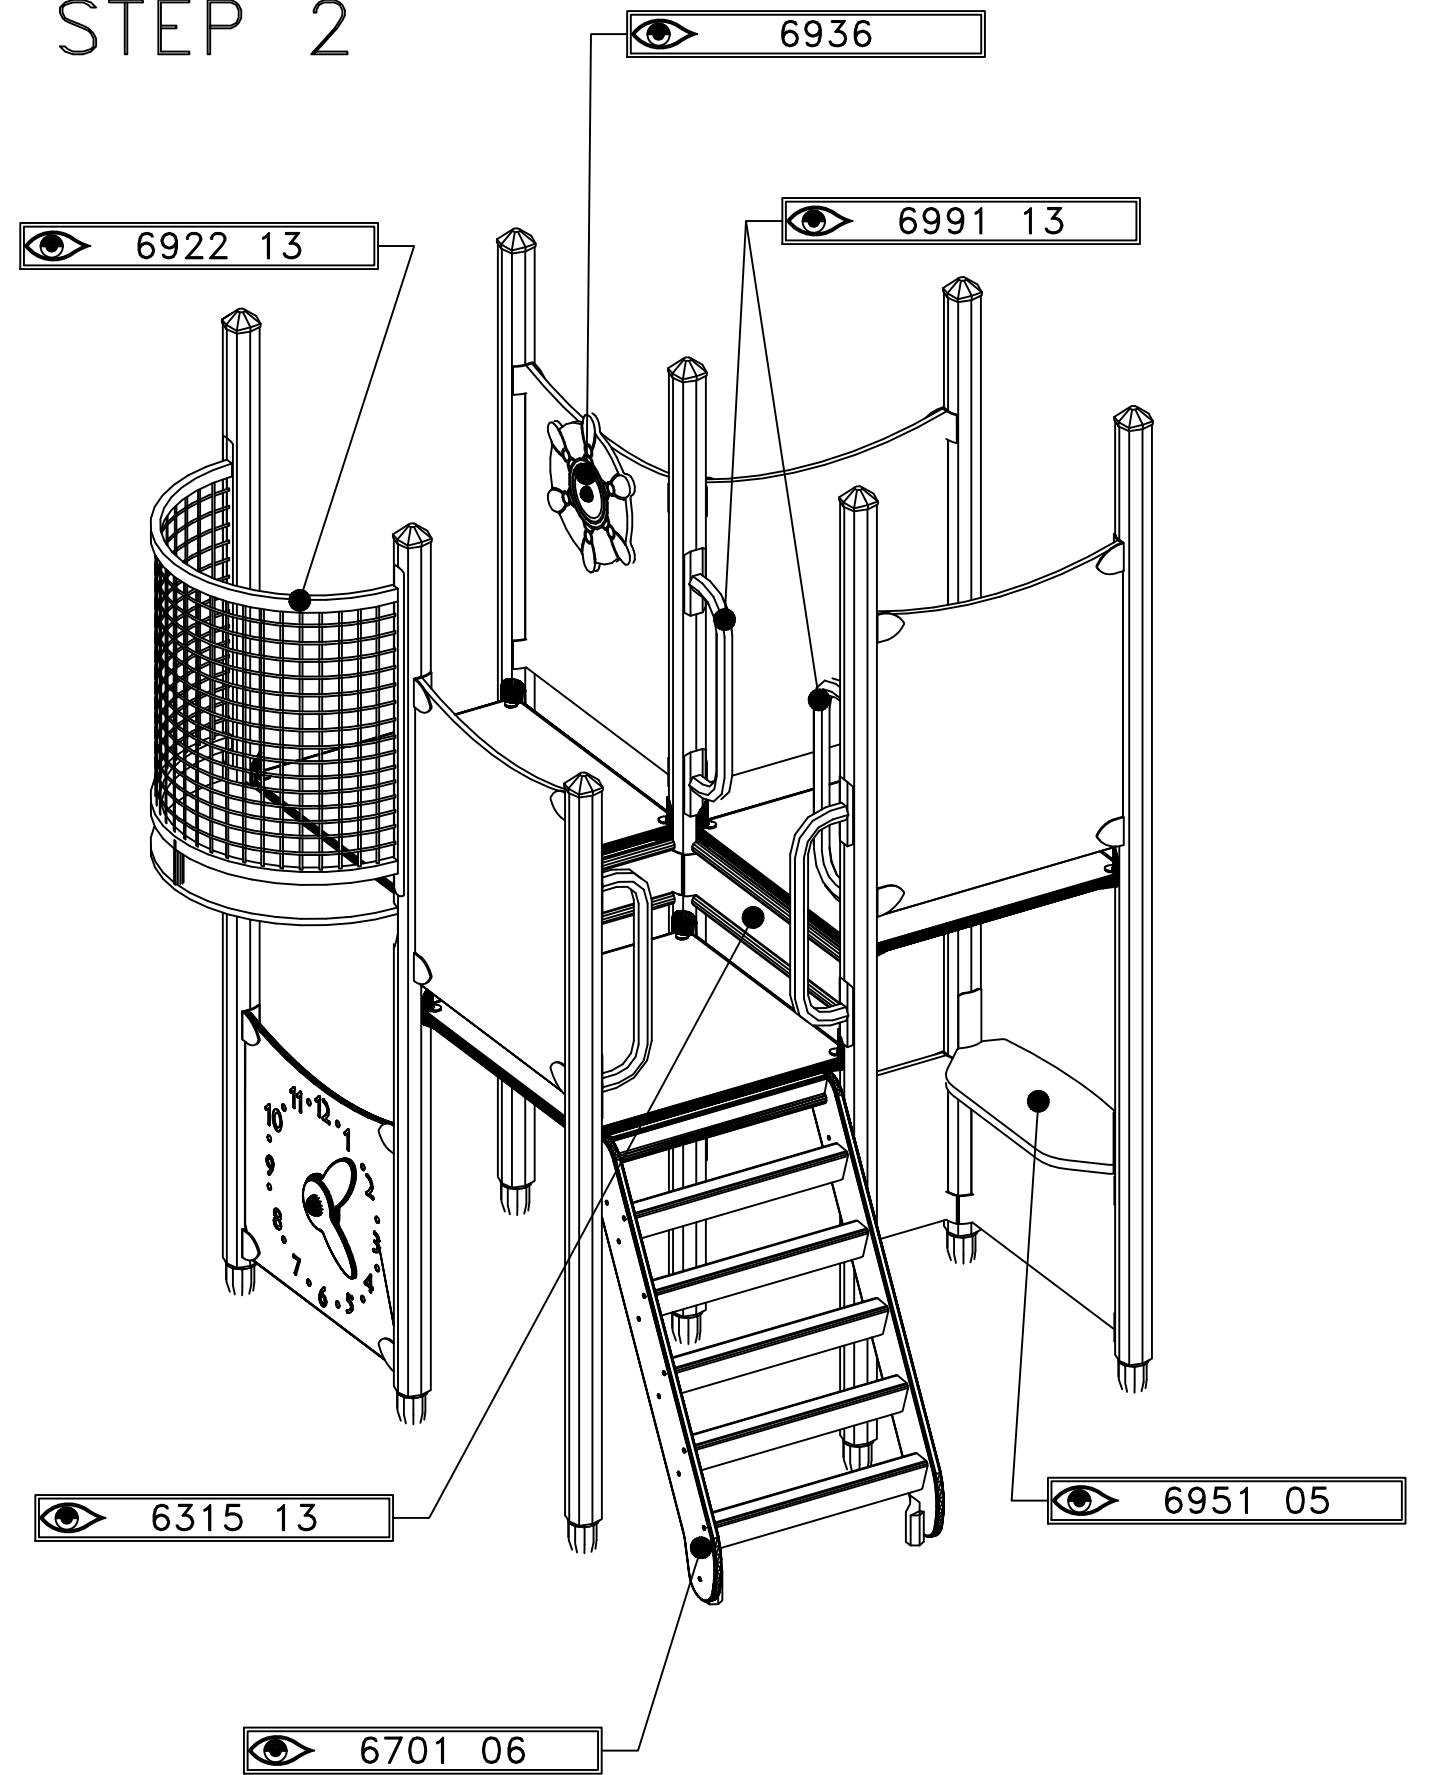

STEP 1

HAGS ANEBY, SWEDEN
+46(0)380-47300
www.hags.com

UniMini Kerra
MASW40480
2/3

EF - - 0+

STEP 2