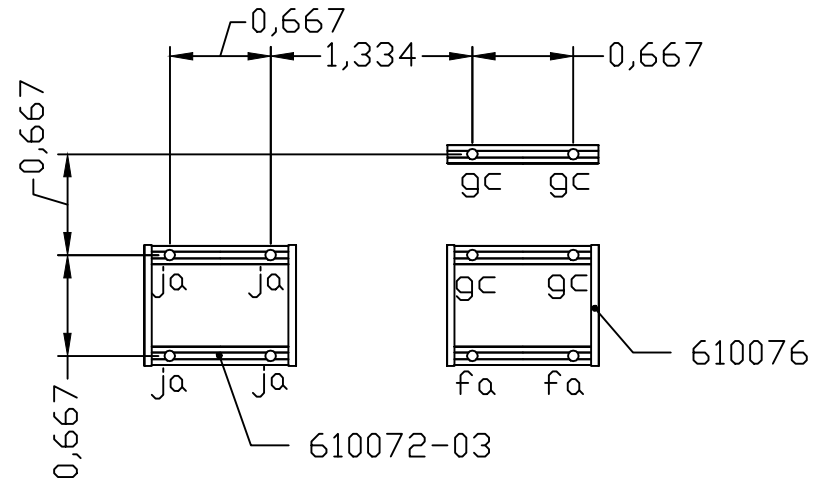

1:100
1,0m 5,0m

6084 01

STEP 1

17h

Varje vecka
Every week
Jede woche
Chaque semaine

Varje säsong
Every season
Jedes Jahr
Chaque saison

2-5

HAGS ANEBY, SWEDEN
+46(0)380-47300
www.hags.com

UniMini Jolak
MASW40549
1/2

EF OG 2015 02 20