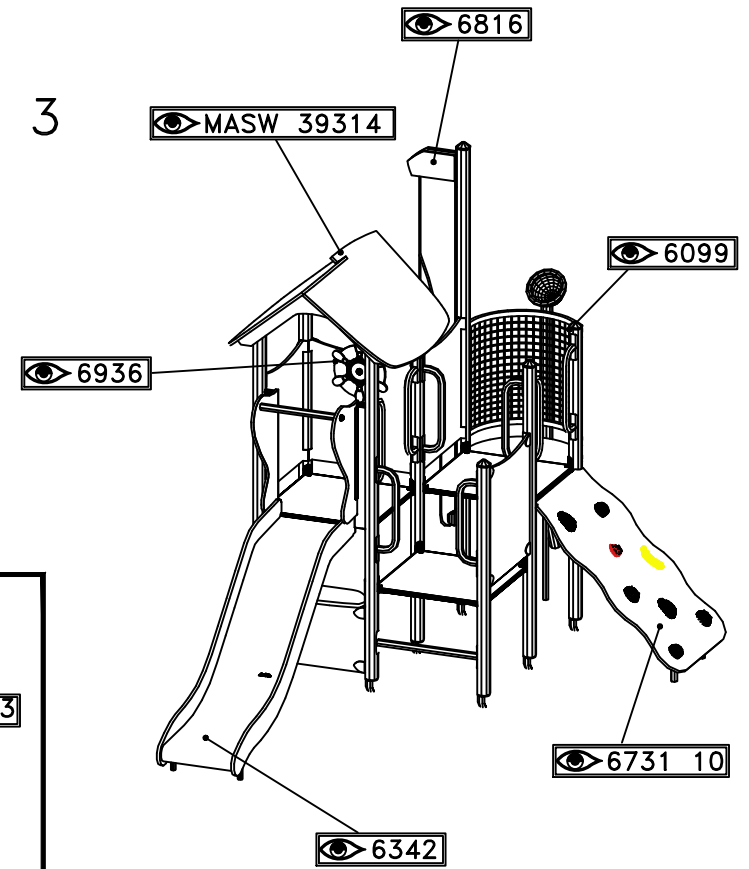

**HAGS** ANEBY, SWEDEN  
+46(0)380-47300  
www.hags.com

UniMini Imse  
MASW40485  
1/2

EF - 2017-01-19 1+

18,0h

Varje vecka  
Every week  
Jede woche  
Chaque semaine

Varje säsong  
Every season  
Jedes Jahr  
Chaque saison

# STEP 1

# STEP 3