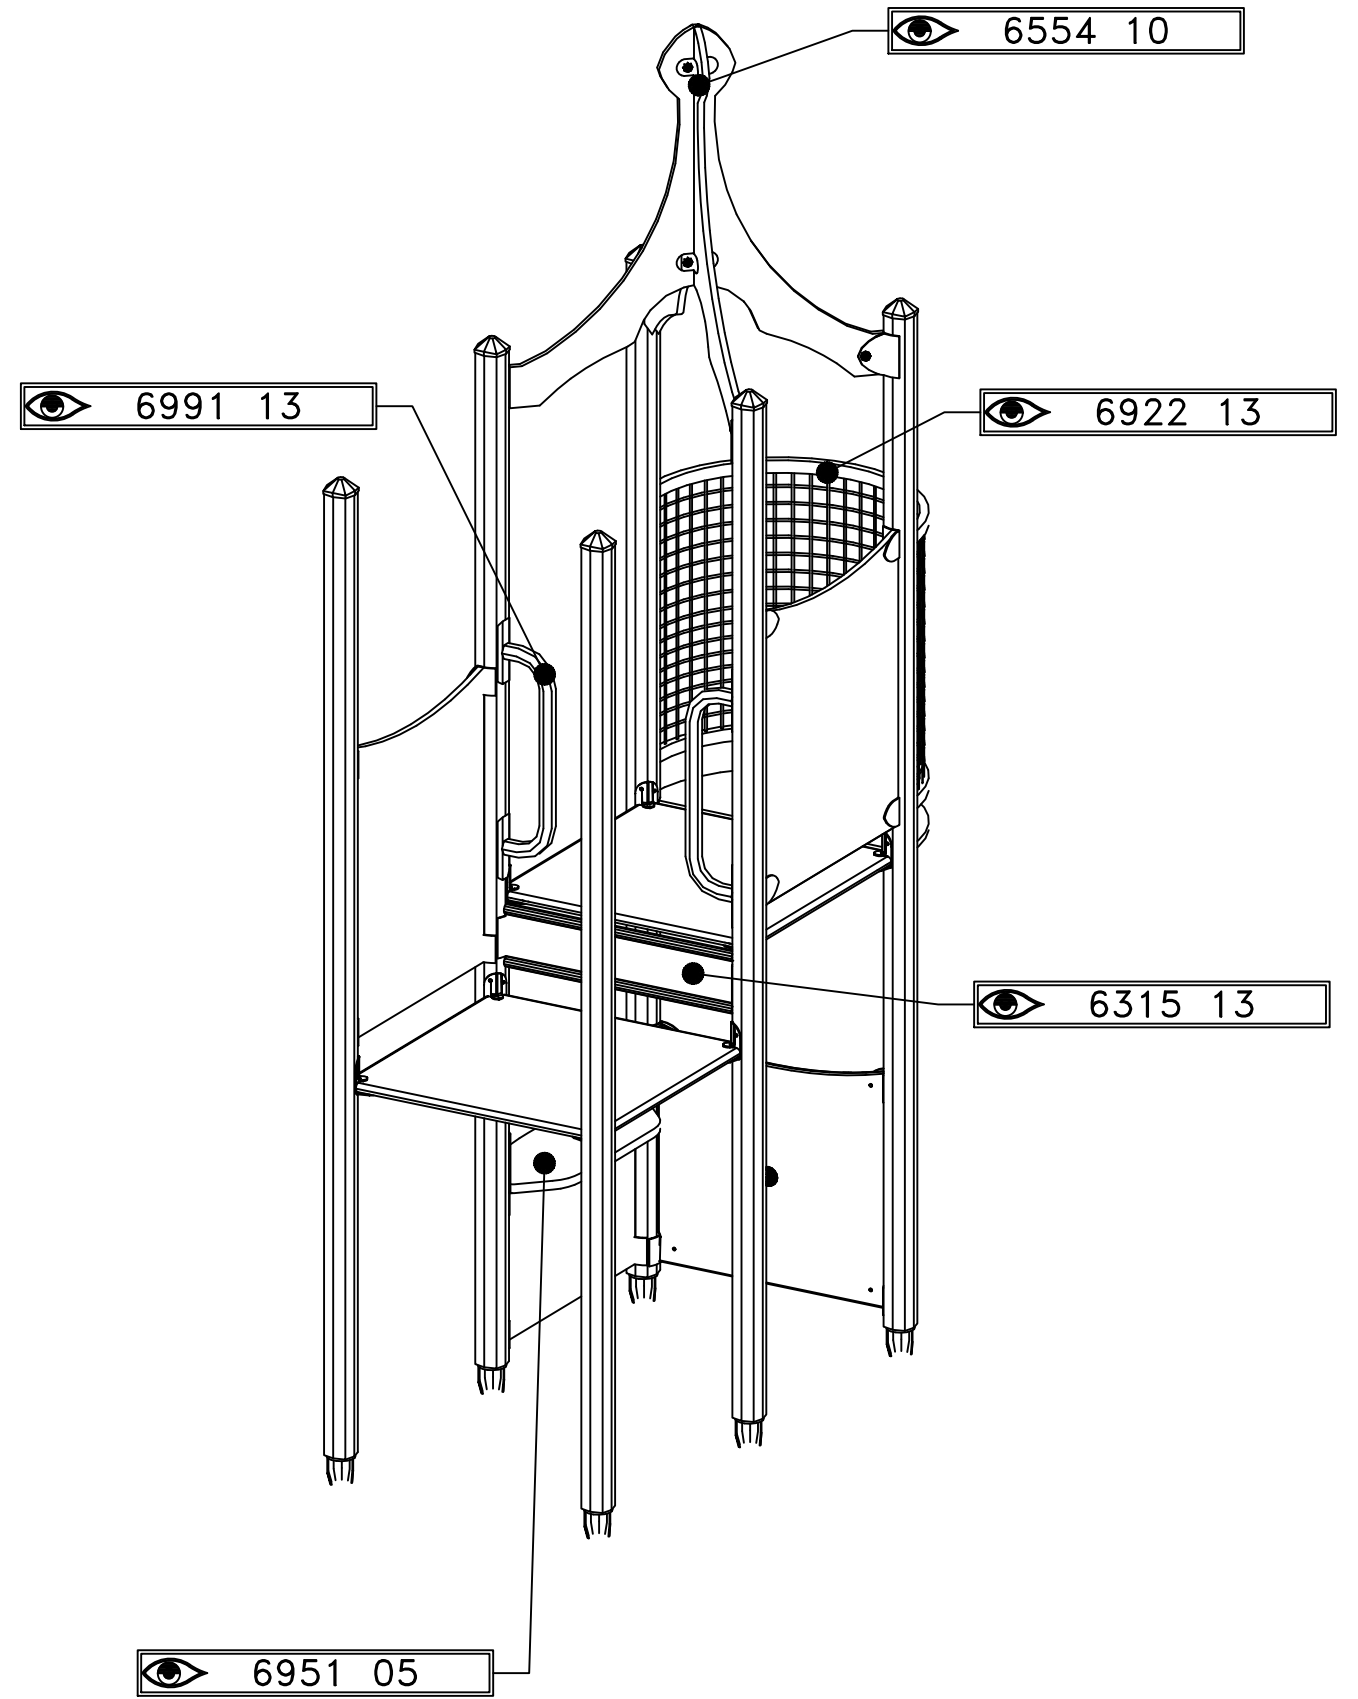

STEP 2

HAGS ANEBY, SWEDEN
+46(0)380-47300
www.hags.com

UniMini Hubba
MASW40478
2/3

EF JN 2017-01-23 1