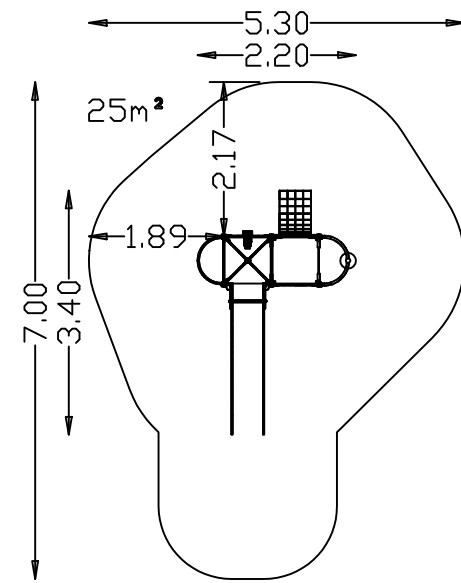

1:100
1,0m 5,0m

HAGS ANEBY, SWEDEN
+46(0)380-47300
www.hags.com

UniMini Hubba
MASW40478
1/3

EF JN 2017-01-23 1

14h

Varje vecka
Every week
Jede woche
Chaque semaine

Varje säsong
Every season
Jedes Jahr
Chaque saison