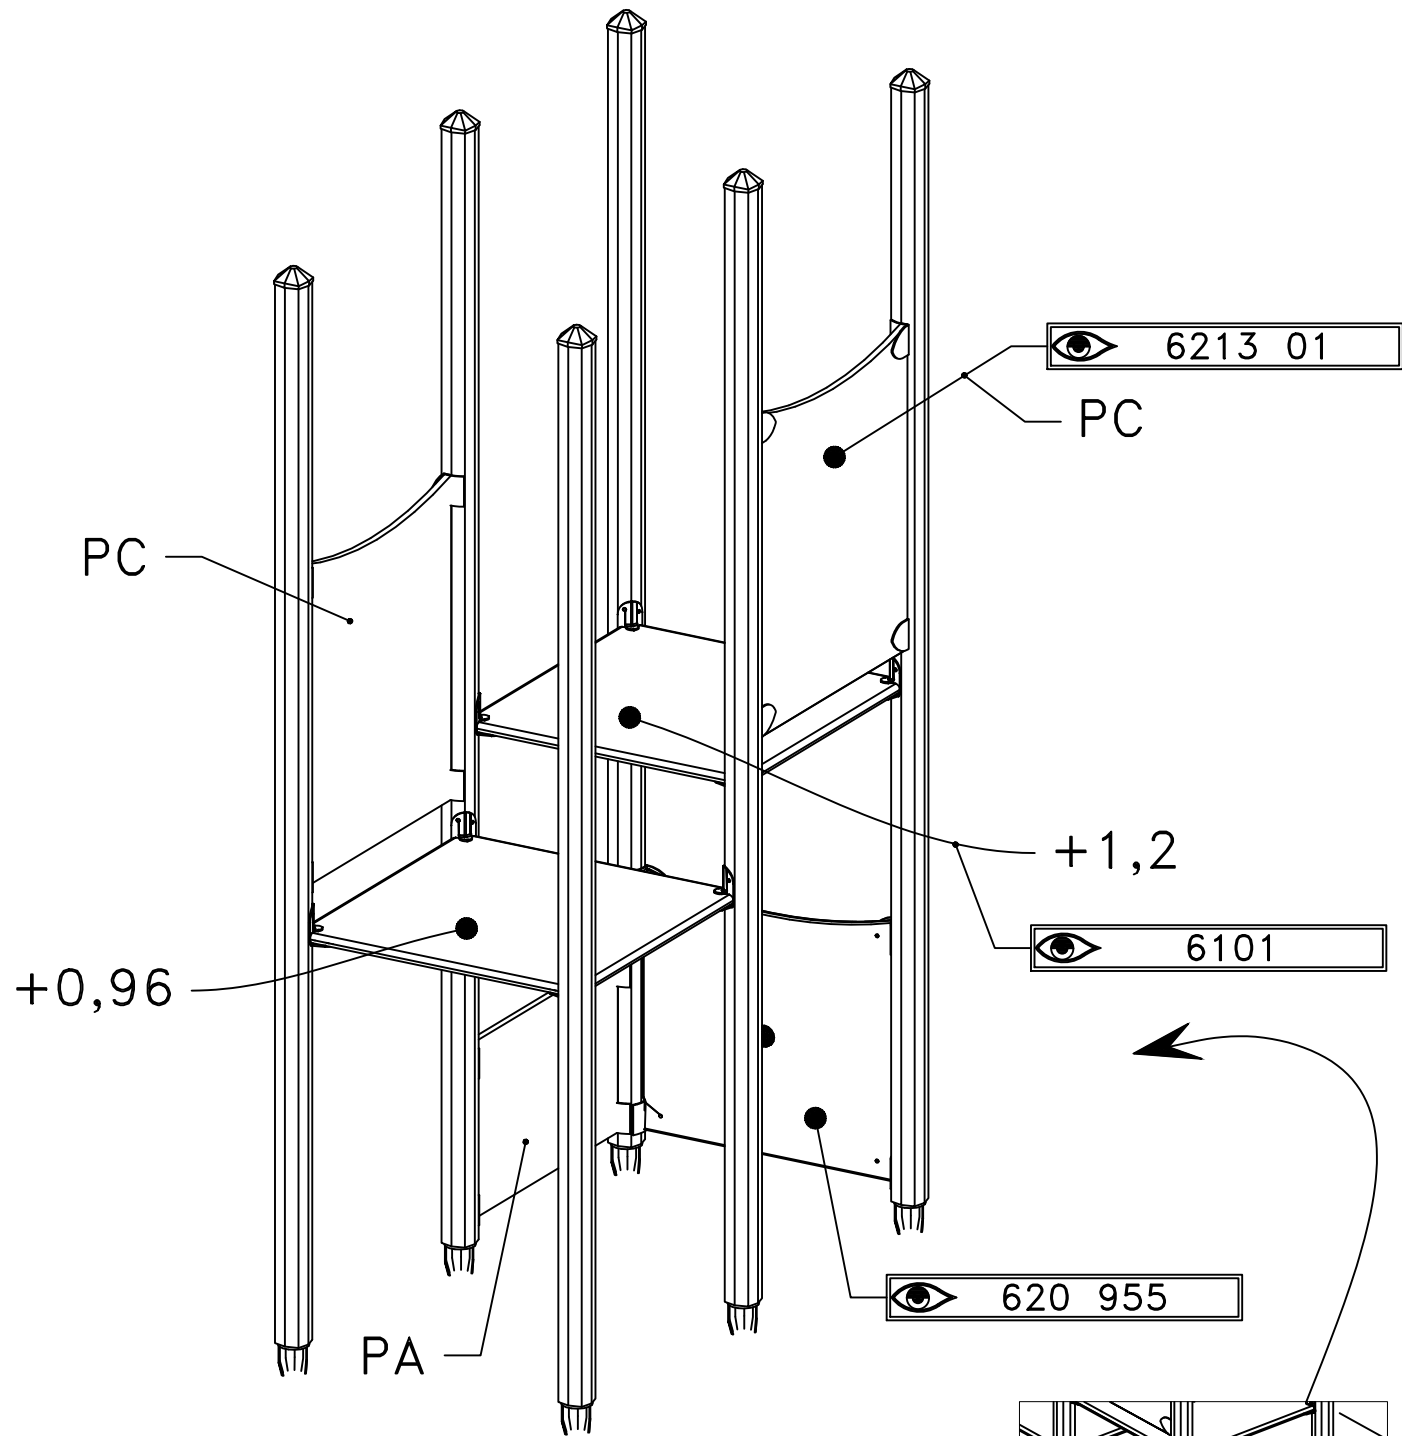

STEP 1

STEP 2

HAGS ANEBY, SWEDEN
+46(0)380-47300
www.hags.com

UniMini Hubba
MASW40478
2/3

EF JN 2017-01-23 1