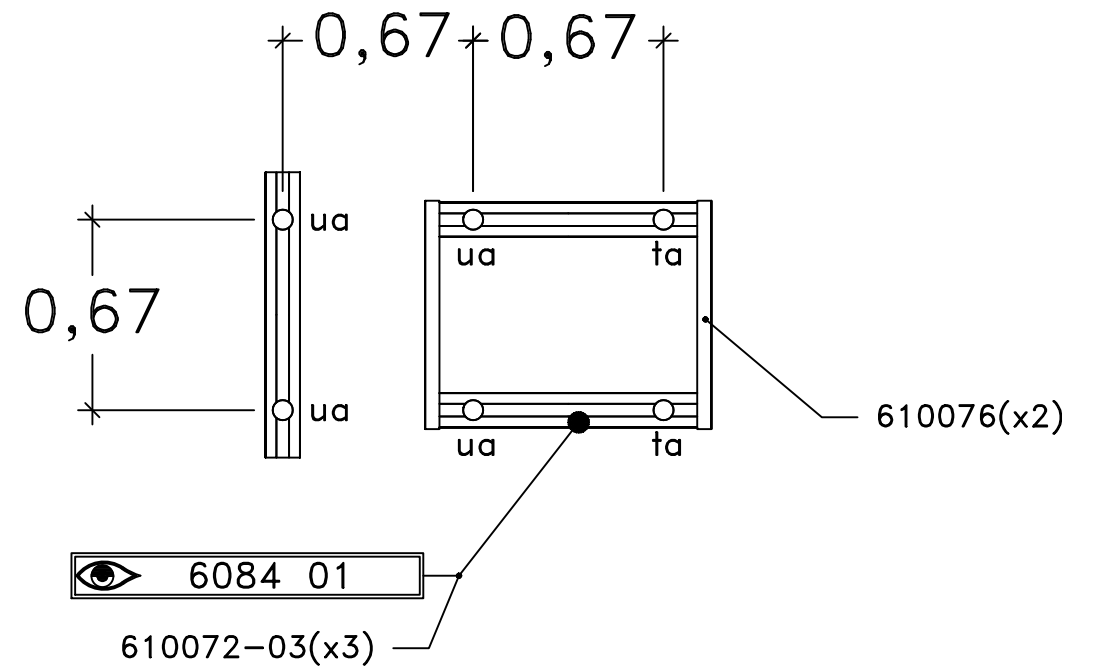

1:100
1,0m 5,0m

HAGS ANEBY, SWEDEN
+46(0)380-47300
www.hags.com

UniMini Hubba
MASW40478
1/3

EF JN 2017-01-23 1

14h

Varje vecka
Every week
Jede woche
Chaque semaine

Varje säsong
Every season
Jedes Jahr
Chaque saison