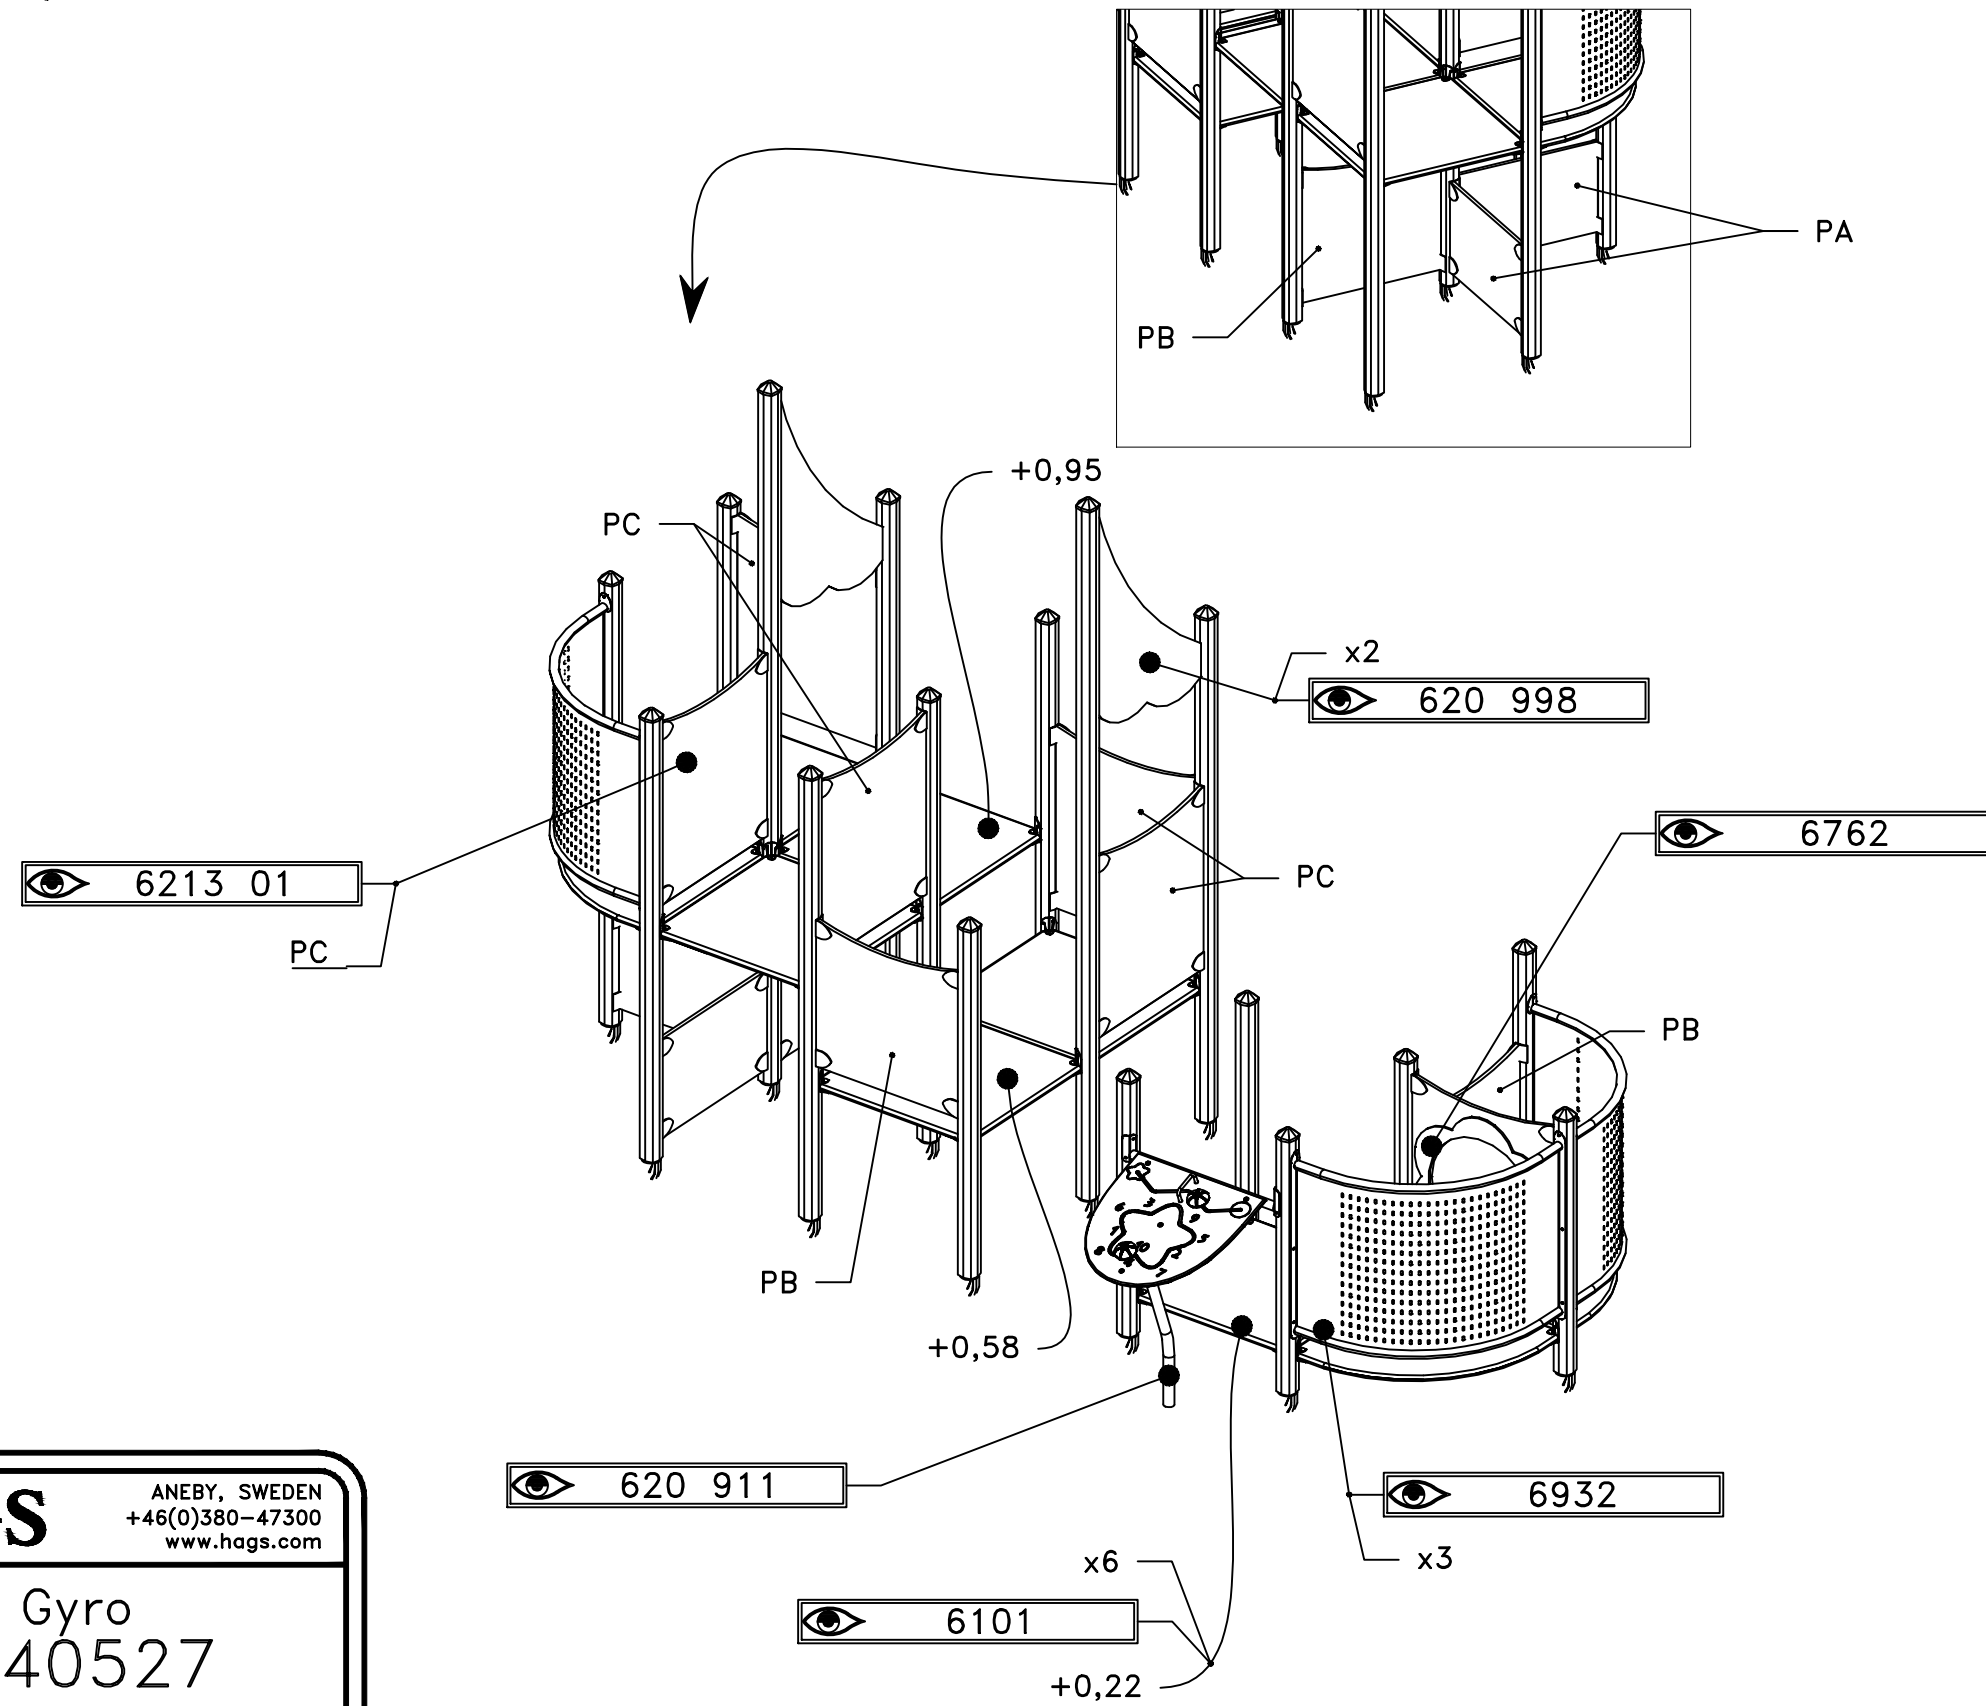

STEP 1

HAGS ANEBY, SWEDEN
+46(0)380-47300
www.hags.com

UniMini Gyro
MASW40527
2/4

EF OG 2015-02-09 0