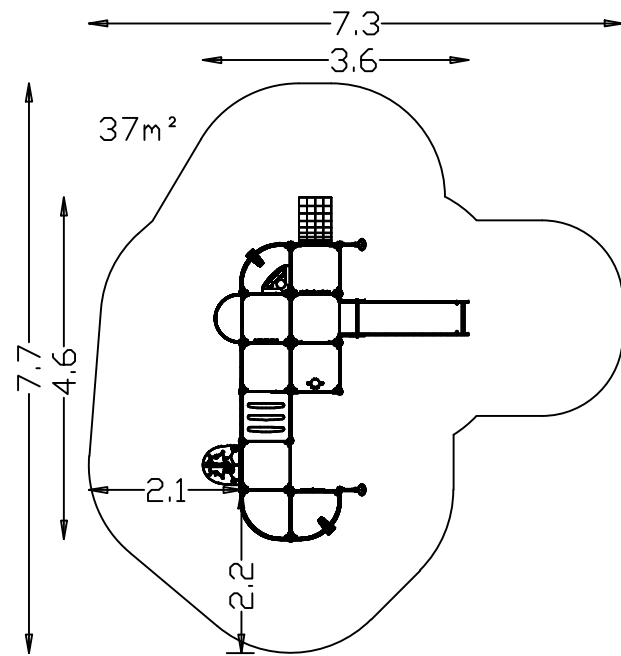

1:100
1,0m 5,0m

HAGS ANEBY, SWEDEN
+46(0)380-47300
www.hags.com

UniMini Gyro
MASW40527
1/4

EF OG 2015-02-09 0

32 h

Varje vecka
Every week
Jede woche
Chaque semaine

Varje säsong
Every season
Jedes Jahr
Chaque saison

2-5

STEP 1

HAGS ANEBY, SWEDEN
+46(0)380-47300
www.hags.com

UniMini Gyro
MASW40527
2/4

EF OG 2015-02-09 0

STEP 2

HAGS ANEBY, SWEDEN
+46(0)380-47300
www.hags.com

UniMini Gyro
MASW40527
3/4