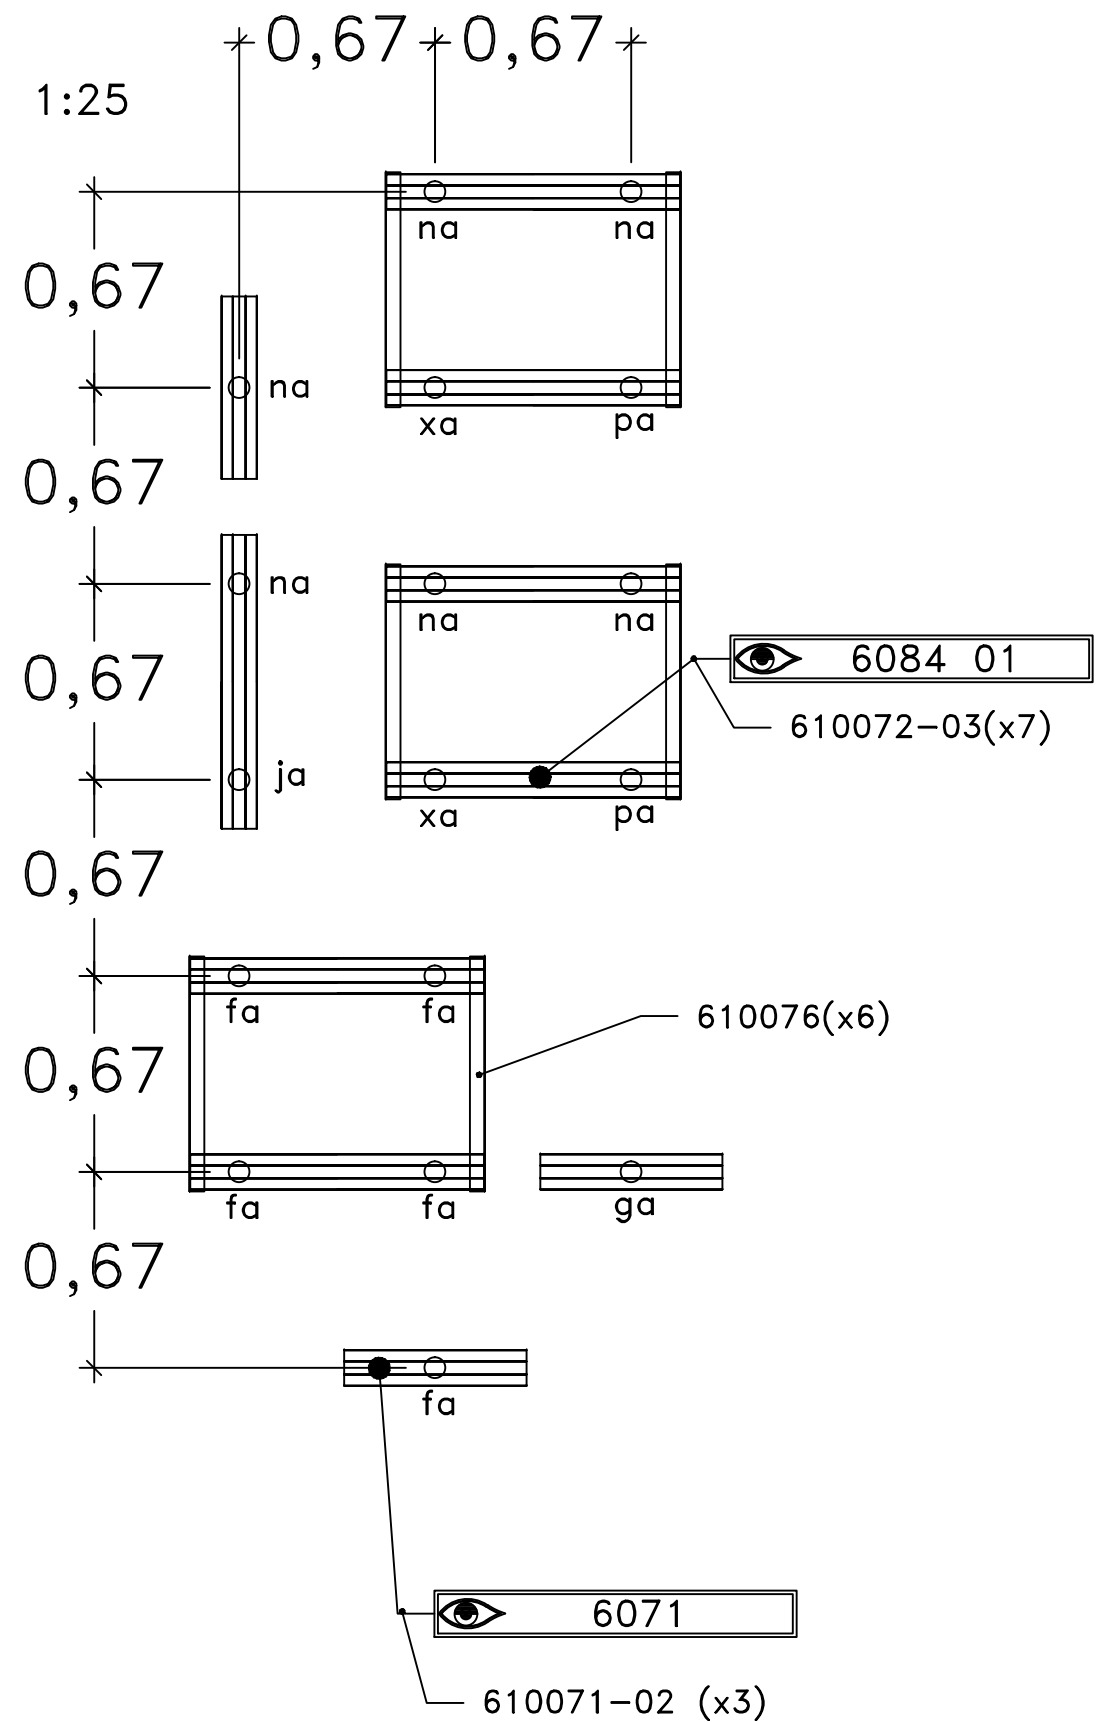

1:100
1,0m 5,0m

HAGS ANEBY, SWEDEN
+46(0)380-47300
www.hags.com

UniMini Gyro
MASW40527
1/4

EF OG 2015-02-09 0

32 h

Varje vecka
Every week
Jede woche
Chaque semaine

Varje säsong
Every season
Jedes Jahr
Chaque saison