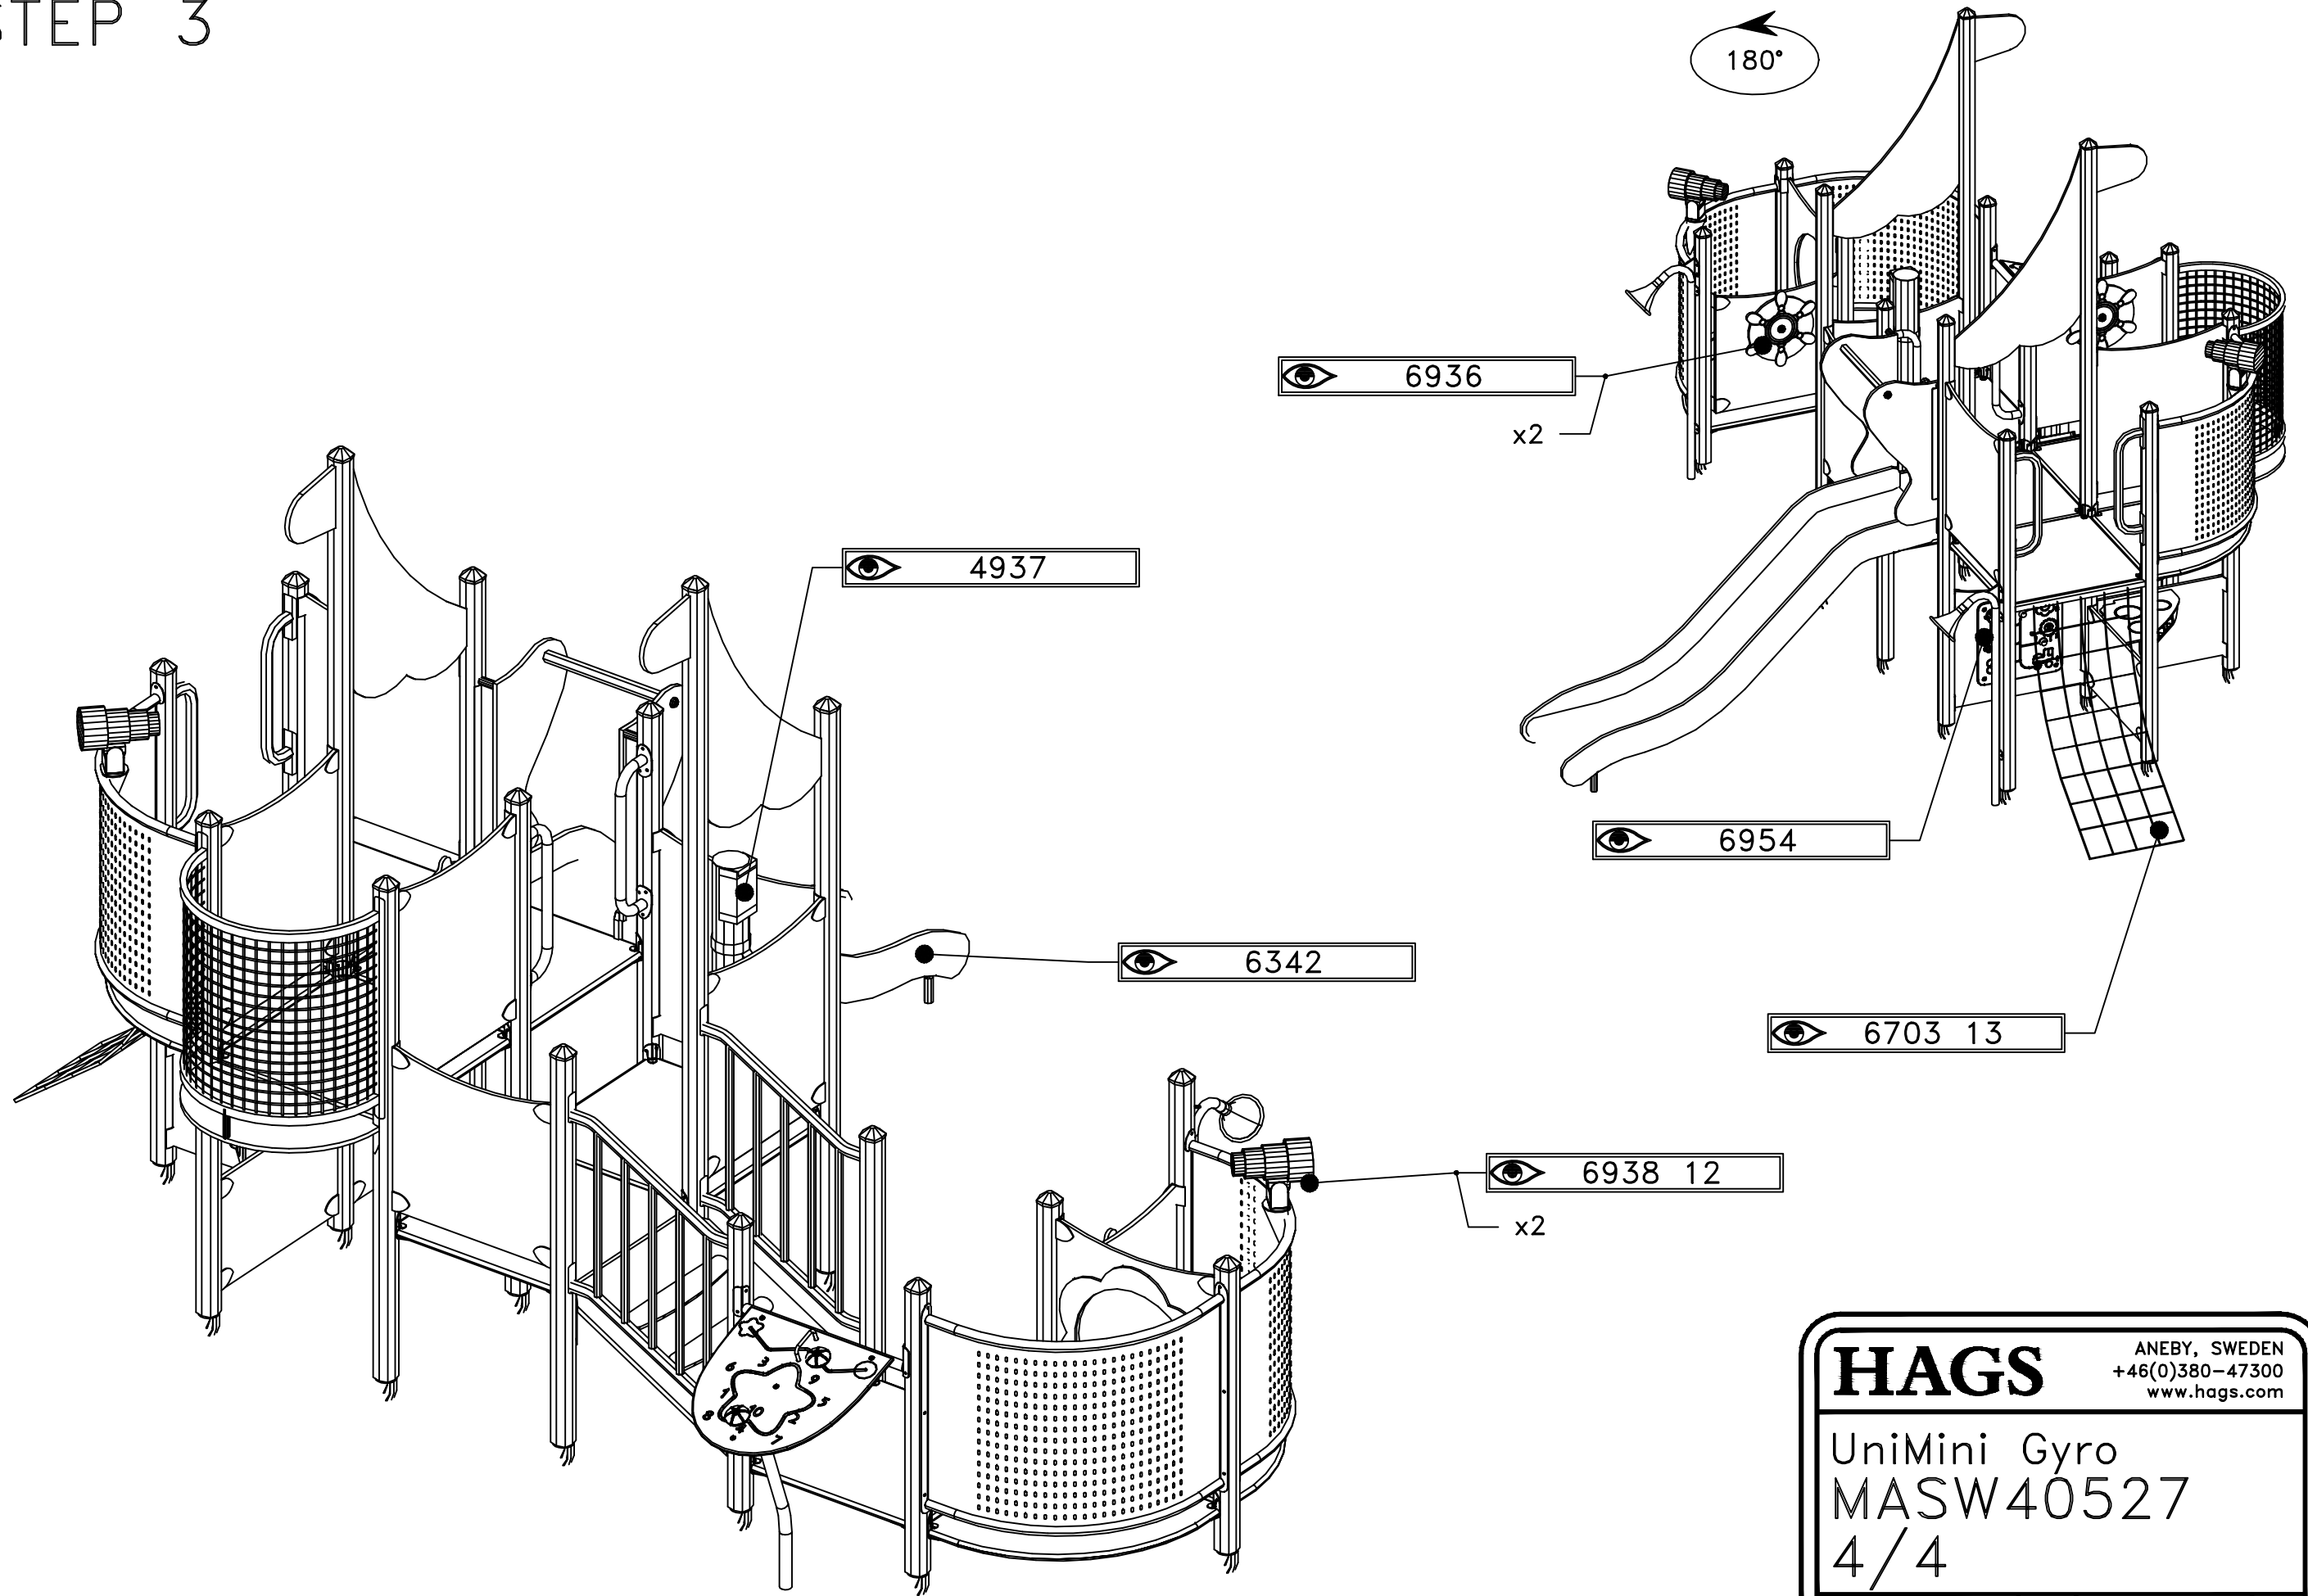

STEP 3

HAGS	ANEBY, SWEDEN +46(0)380-47300 www.hags.com
UniMini Gyro MASW40527 4/4	
EF OG	2015-02-09 0