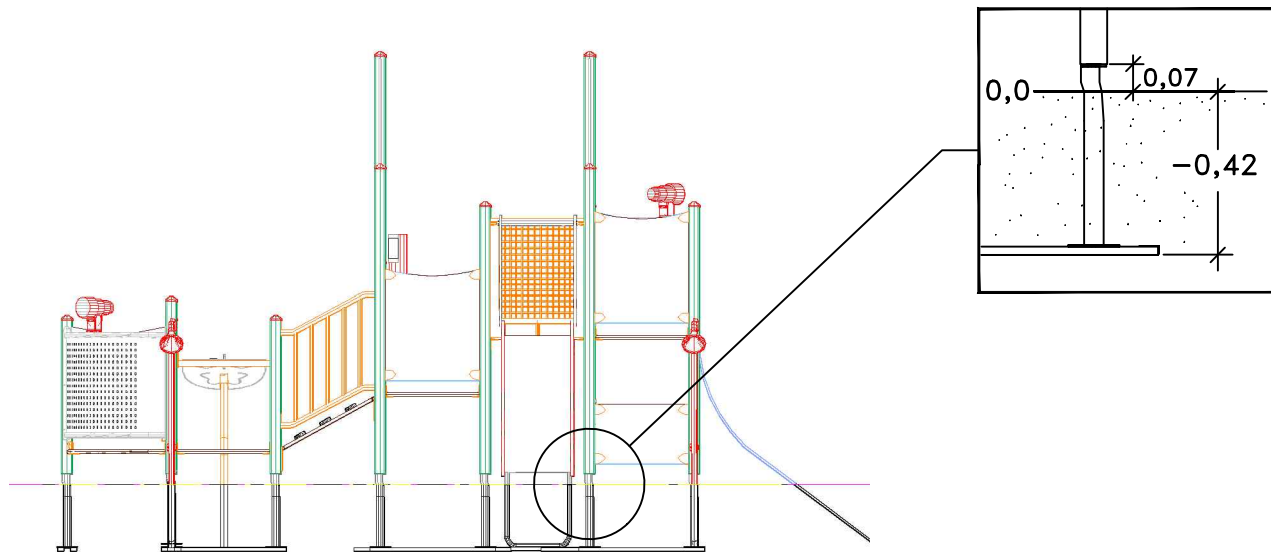

1:100
1,0m 5,0m

HAGS ANEBY, SWEDEN
+46(0)380-47300
www.hags.com

UniMini Gyro
MASW40527
1/4

EF OG 2015-02-09 0

32 h

Varje vecka
Every week
Jede woche
Chaque semaine

Varje säsong
Every season
Jedes Jahr
Chaque saison