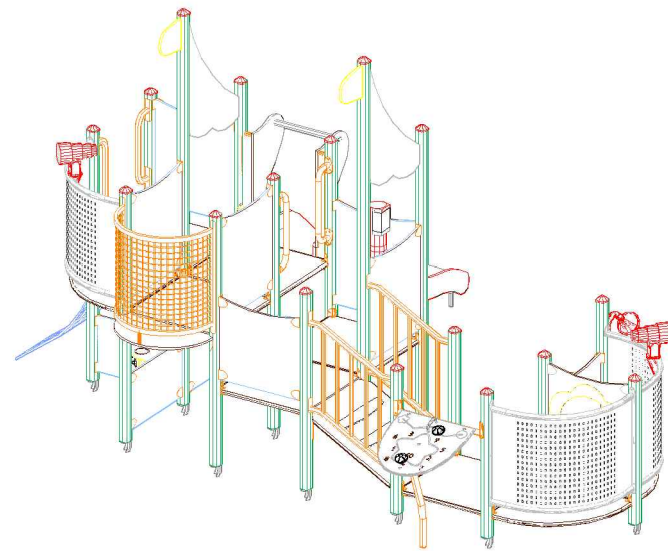

1:100
1,0m 5,0m

HAGS ANEBY, SWEDEN
+46(0)380-47300
www.hags.com

UniMini Gyro
MASW40527
1/4

EF OG 2015-02-09 0

32 h

Varje vecka
Every week
Jede woche
Chaque semaine

Varje säsong
Every season
Jedes Jahr
Chaque saison