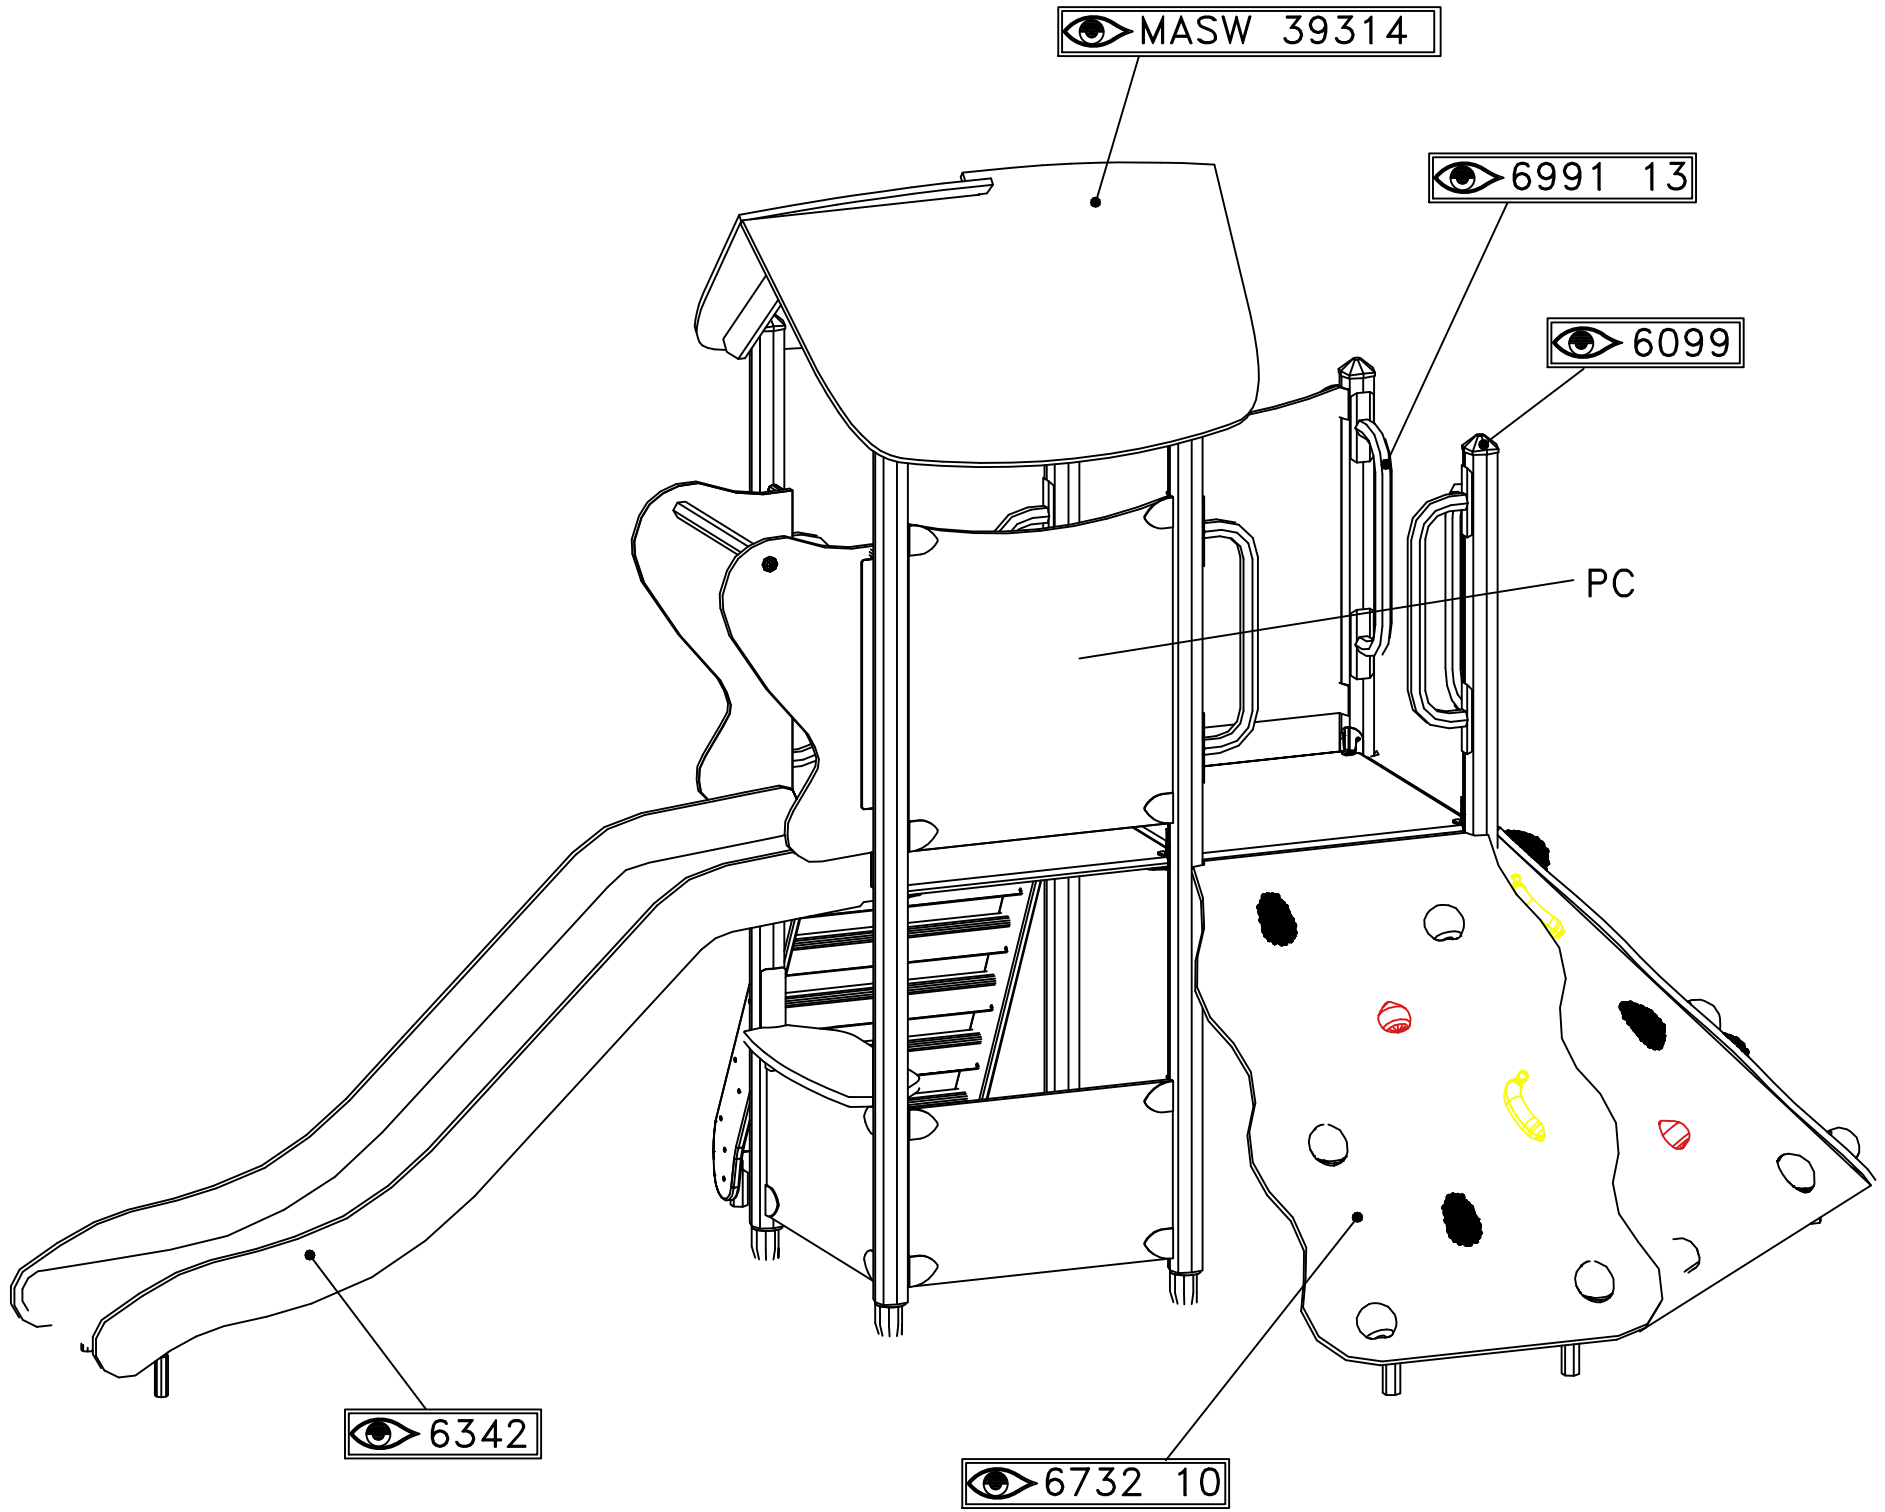

STEP 2

HAGS ANEBY, SWEDEN
+46(0)380-47300
www.hags.com

UniMini Gerba
MASW40479
2/2

EF OG 2015 02 04 0