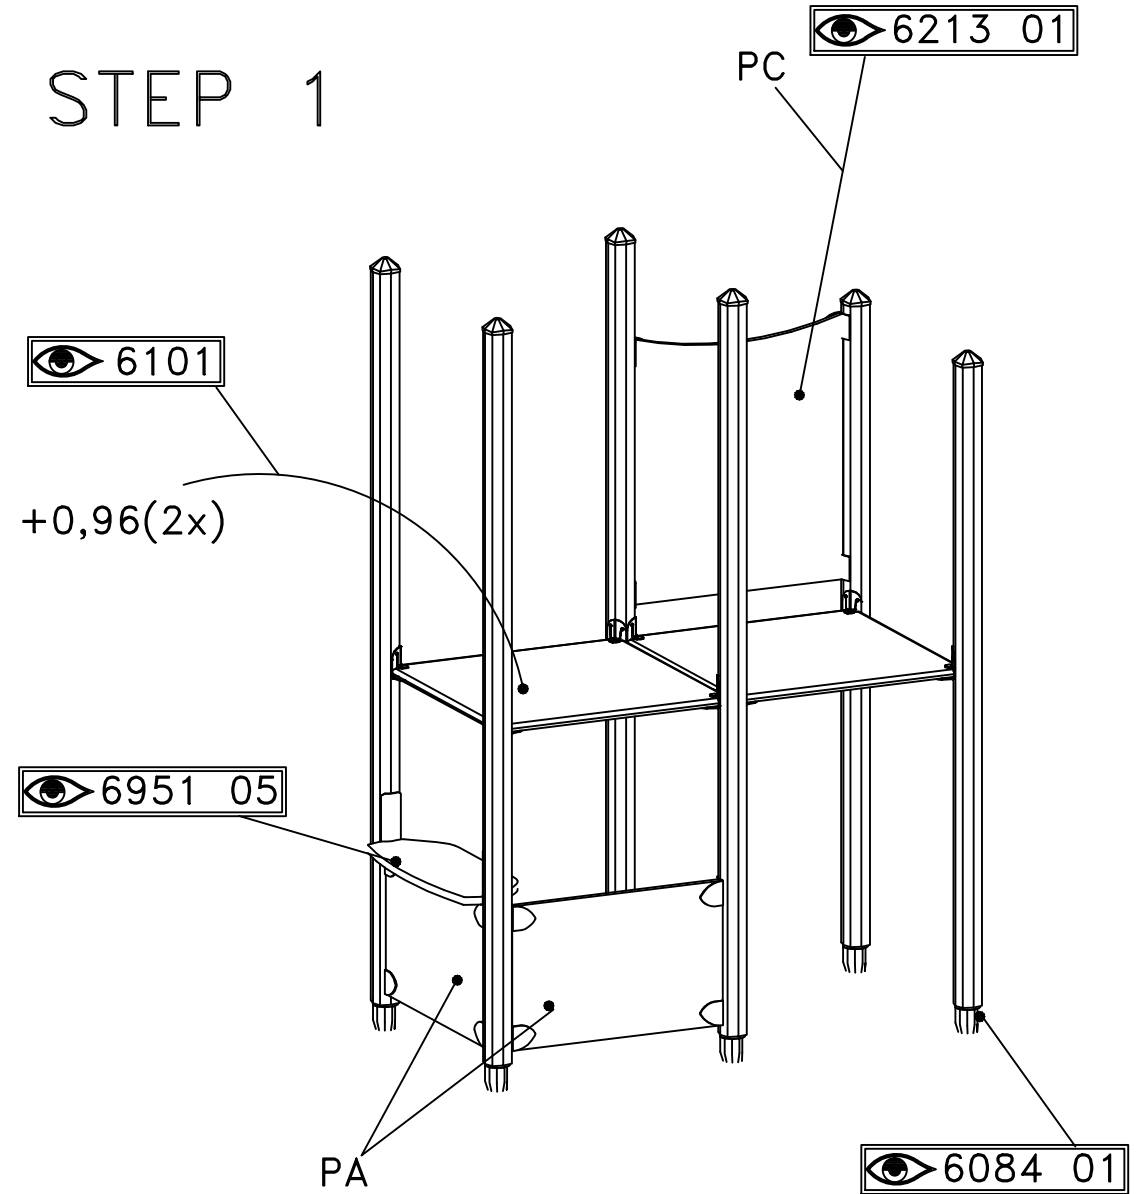

15,0h

Varje vecka
Every week
Jede woche
Chaque semaine

Varje säsong
Every season
Jedes Jahr
Chaque saison

2-5

STEP 1

HAGS ANEBY, SWEDEN
+46(0)380-47300
www.hags.com

UniMini Gerba
MASW40479
1/2

EF OG 2015 02 03 0