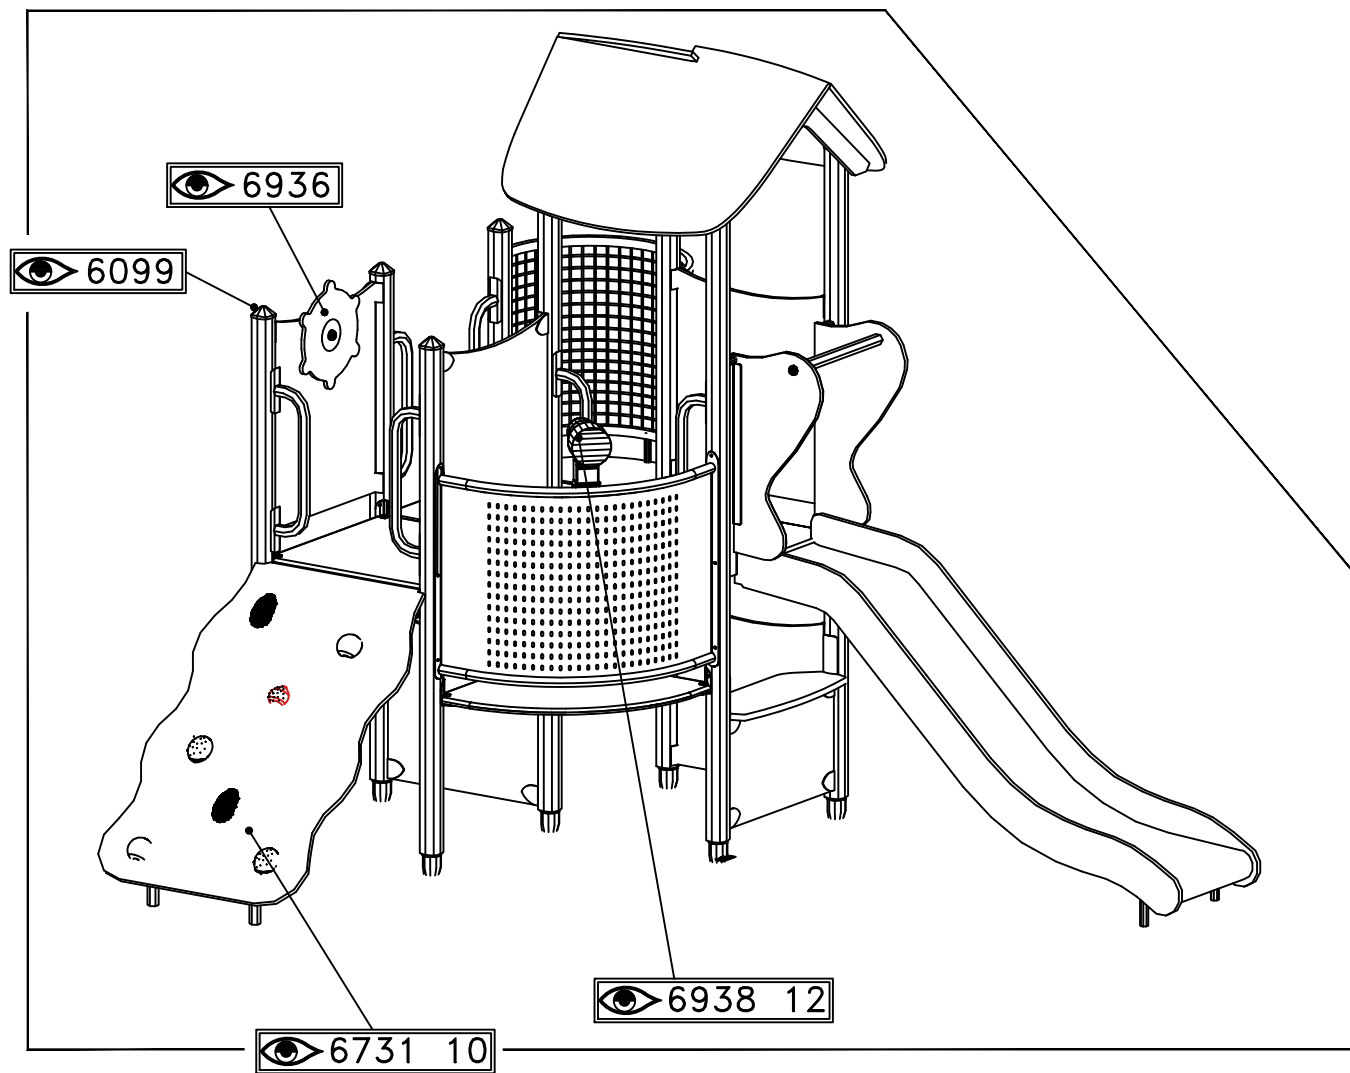

STEP 3

HAGS ANEBY, SWEDEN
+46(0)380-47300
www.hags.com

UniMini Cantoni
MASW40488
3/3

EF - 2017-02-09 1+