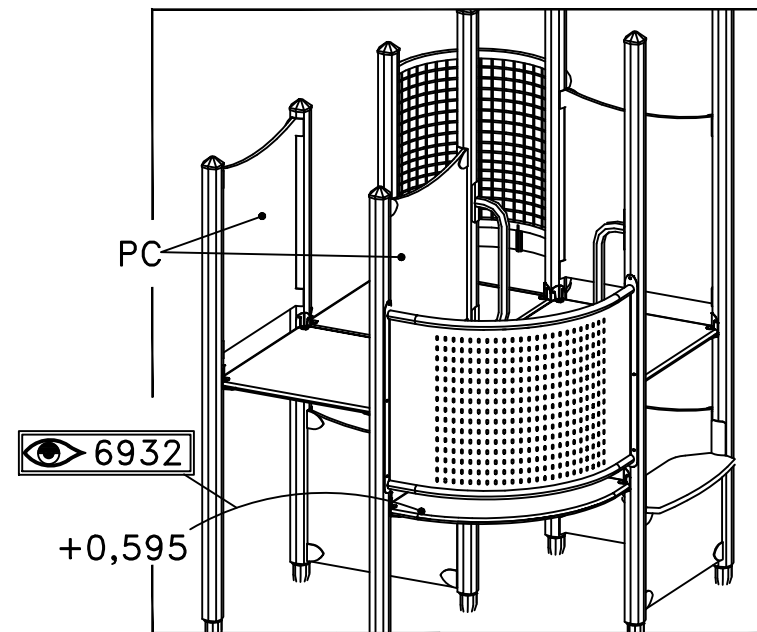

STEP 2

HAGS	ANEBY, SWEDEN +46(0)380-47300 www.hags.com
UniMini Cantoni MASW40488 2/3	
EF	2017-02-09
1+