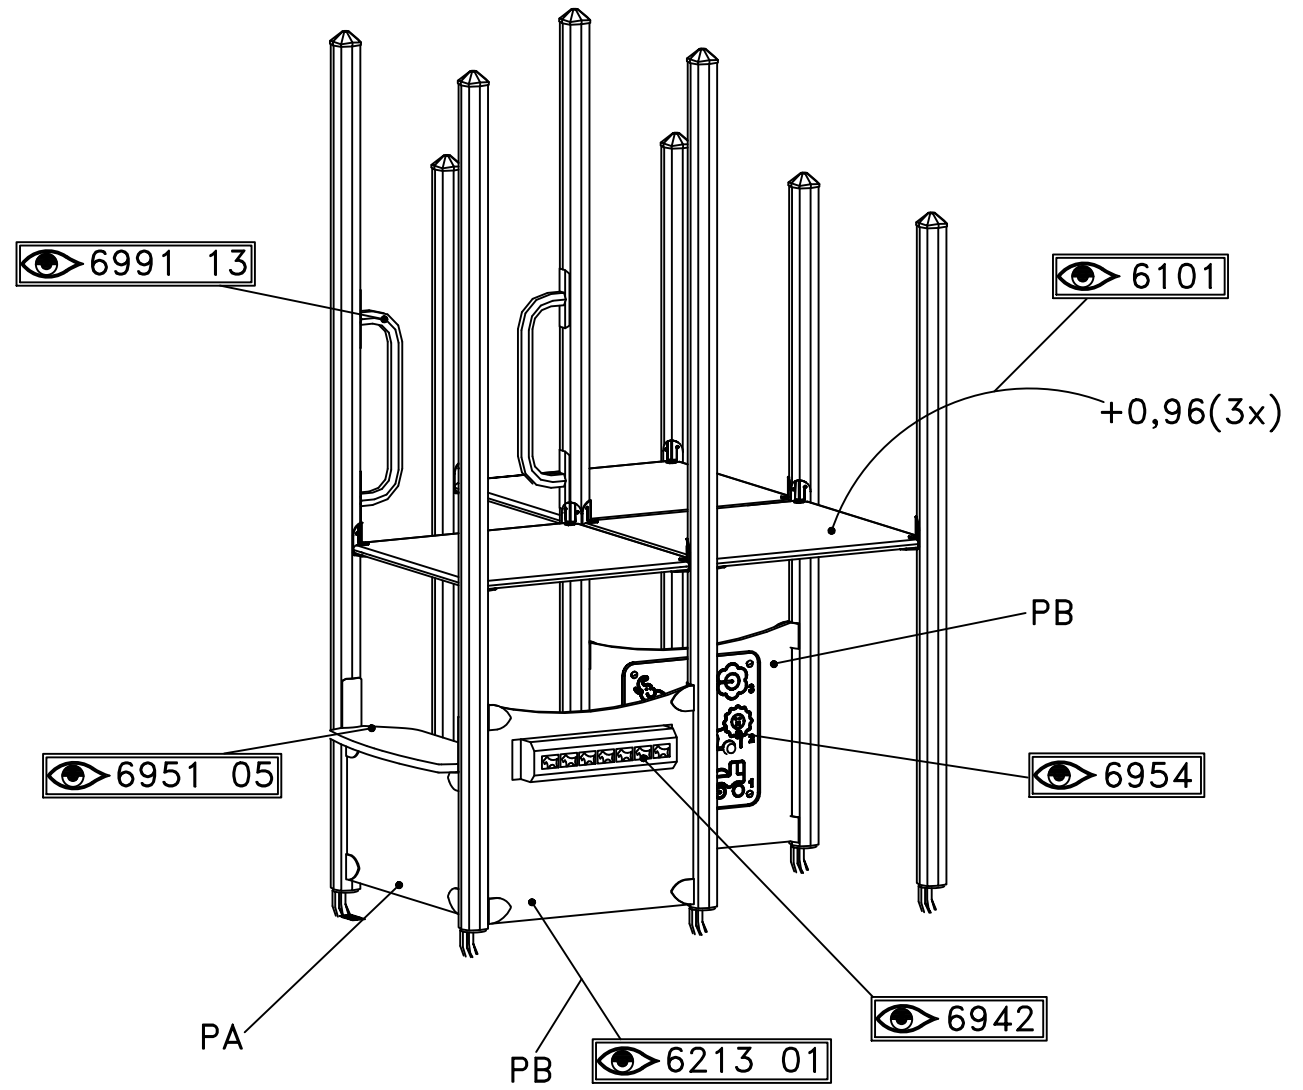

1:100
1,0m 5,0m

20 h

Varje vecka
Every week
Jede woche
Chaque semaine

Varje säsong
Every season
Jedes Jahr
Chaque saison

STEP 1

HAGS ANEBY, SWEDEN
+46(0)380-47300
www.hags.com

UniMini Cantoni
MASW40488
1/3

EF - 2017-02-09 1+