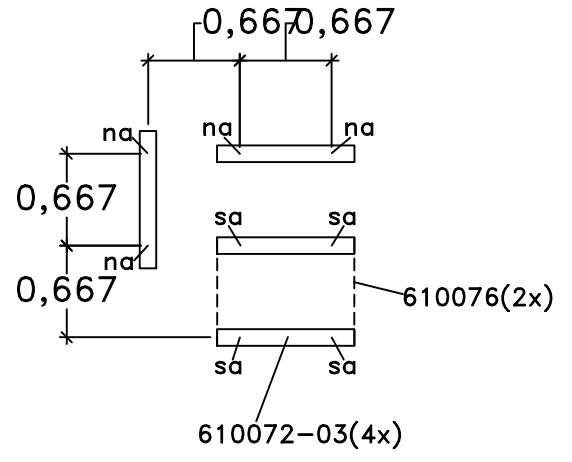

1:100
1,0m 5,0m

20 h

Varje vecka
Every week
Jede woche
Chaque semaine

Varje säsong
Every season
Jedes Jahr
Chaque saison

STEP 1

HAGS ANEBY, SWEDEN
+46(0)380-47300
www.hags.com

UniMini Cantoni
MASW40488
1/3

EF - 2017-02-09 1+