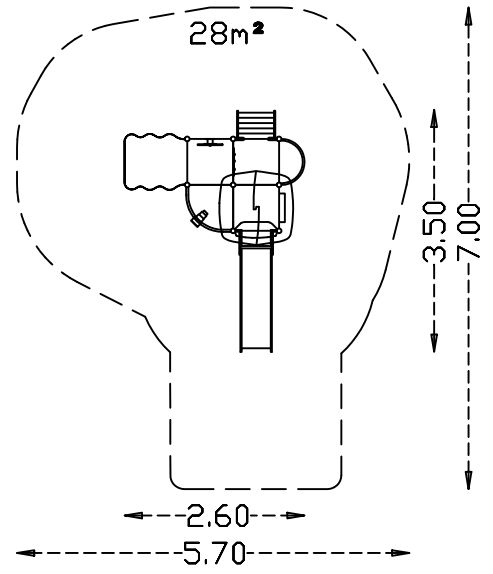

1:100
1,0m 5,0m

20 h

Varje vecka
Every week
Jede woche
Chaque semaine

Varje säsong
Every season
Jedes Jahr
Chaque saison

STEP 1

HAGS ANEBY, SWEDEN
+46(0)380-47300
www.hags.com

UniMini Cantoni
MASW40488
1/3

EF - 2017-02-09 1+