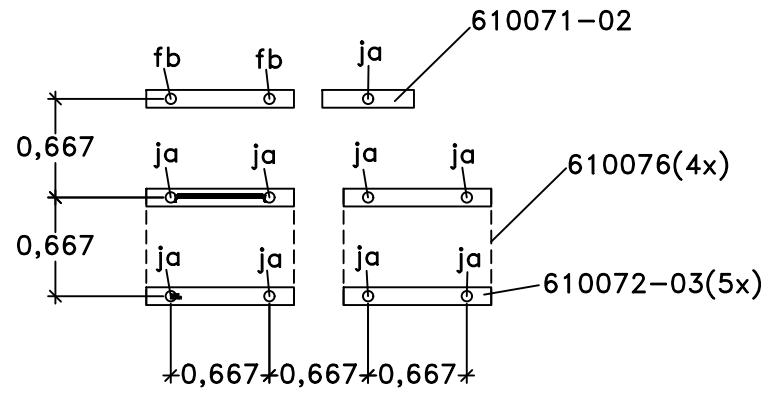

1:100
1,0m 5,0m

STEP 1

19h

Varje vecka
Every week
Jede woche
Chaque semaine

Varje säsong
Every season
Jedes Jahr
Chaque saison

HAGS ANEBY, SWEDEN
+46(0)380-47300
www.hags.com

UniMini Bexy
MASW40484
1/3

EF - 2017-02-02 1+

STEP 2

HAGS ANEBY, SWEDEN
+46(0)380-47300
www.hags.com

UniMini Bexy
MASW40484
2/3

EF - - 0+

STEP 3

HAGS ANEBY, SWEDEN
+46(0)380-47300
www.hags.com

UniMini Bexy
MASW40484
3/3

EF - - 0+