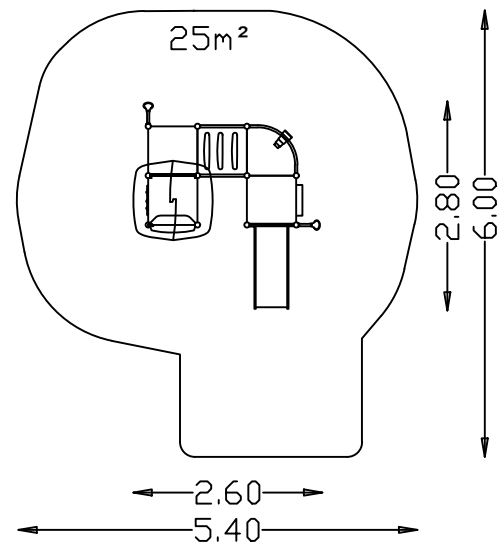

1:100
1,0m 5,0m

STEP 1

19h

Varje vecka
Every week
Jede woche
Chaque semaine

Varje säsong
Every season
Jedes Jahr
Chaque saison

HAGS ANEBY, SWEDEN
+46(0)380-47300
www.hags.com

UniMini Bexy
MASW40484
1/3

EF - 2017-02-02 1+

STEP 2

HAGS ANEBY, SWEDEN
+46(0)380-47300
www.hags.com

UniMini Bexy
MASW40484
2/3

EF - - 0+

STEP 3

HAGS ANEBY, SWEDEN
+46(0)380-47300
www.hags.com

UniMini Bexy
MASW40484
3/3

EF - - 0+