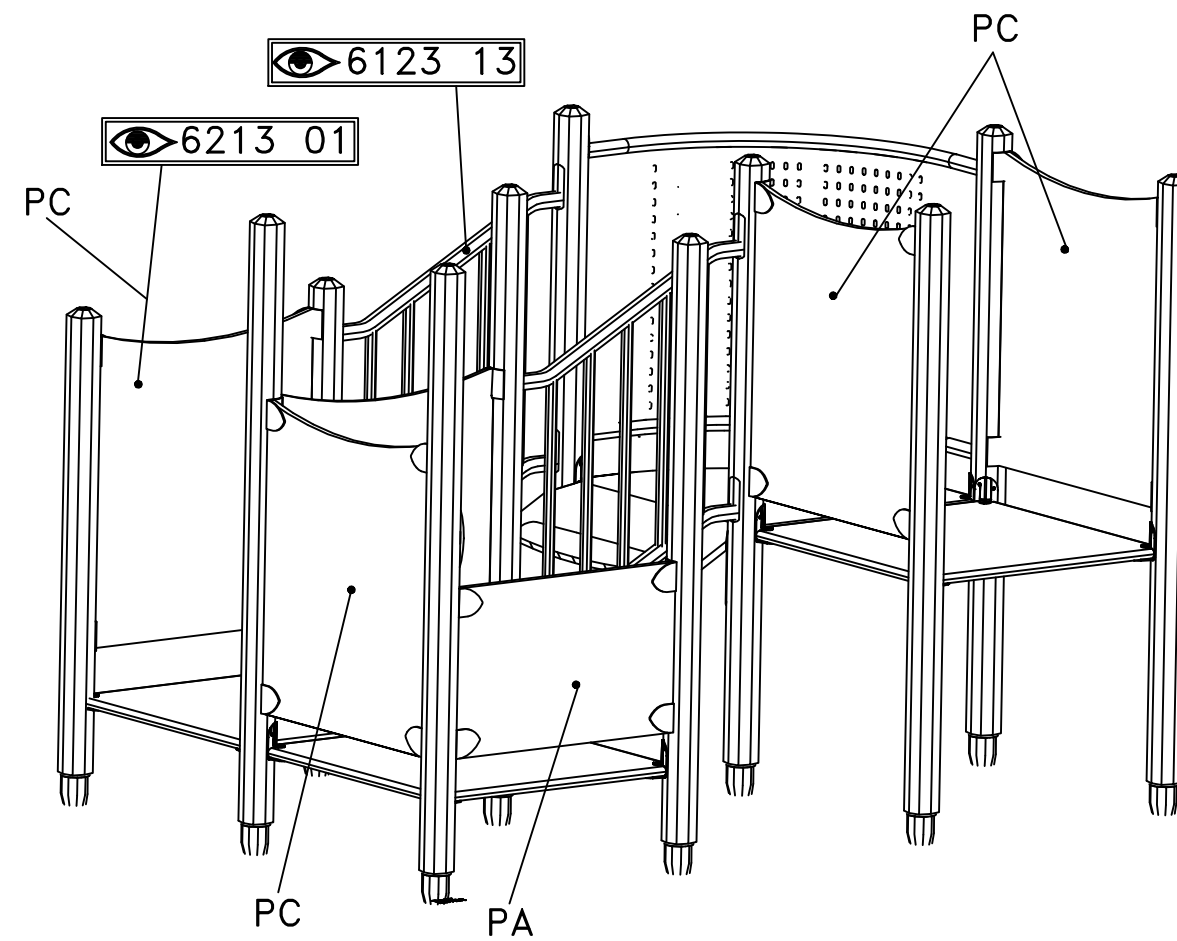

STEP 2

HAGS ANEBY, SWEDEN
+46(0)380-47300
www.hags.com

UniMini Bexy
MASW40484
2/3

EF - - 0+