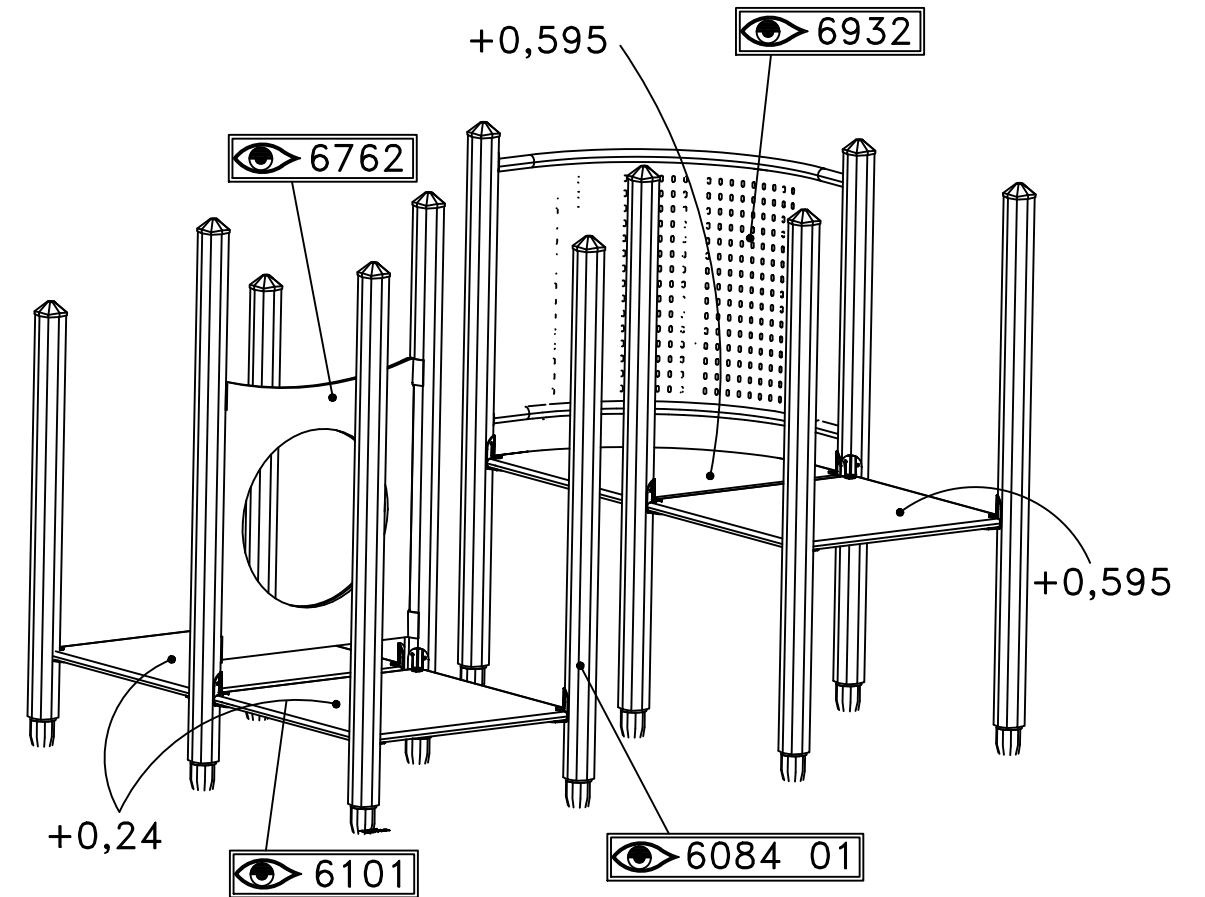

1:100
1,0m 5,0m

STEP 1

19h

Varje vecka
Every week
Jede woche
Chaque semaine

Varje säsong
Every season
Jedes Jahr
Chaque saison

HAGS ANEBY, SWEDEN
+46(0)380-47300
www.hags.com

UniMini Bexy
MASW40484
1/3

EF - 2017-02-02 1+

STEP 2

HAGS ANEBY, SWEDEN
+46(0)380-47300
www.hags.com

UniMini Bexy
MASW40484
2/3

EF - - 0+

STEP 3

HAGS ANEBY, SWEDEN
+46(0)380-47300
www.hags.com

UniMini Bexy
MASW40484
3/3

EF - - 0+