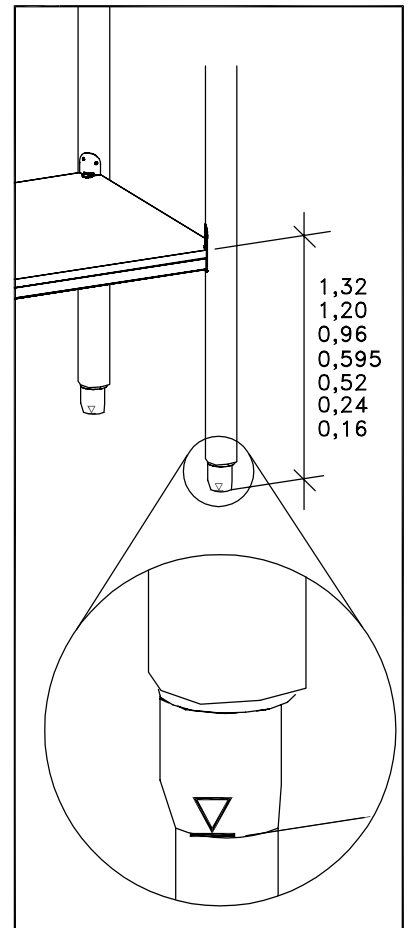

TYPE	ART.NO
 0,67x1,34m	616102
 L=1,34m	610102

**HAGS** ANEBY, SWEDEN  
+46(0)380-47300  
www.hags.com

ST 6102

JS JOT 2007-05-28 0