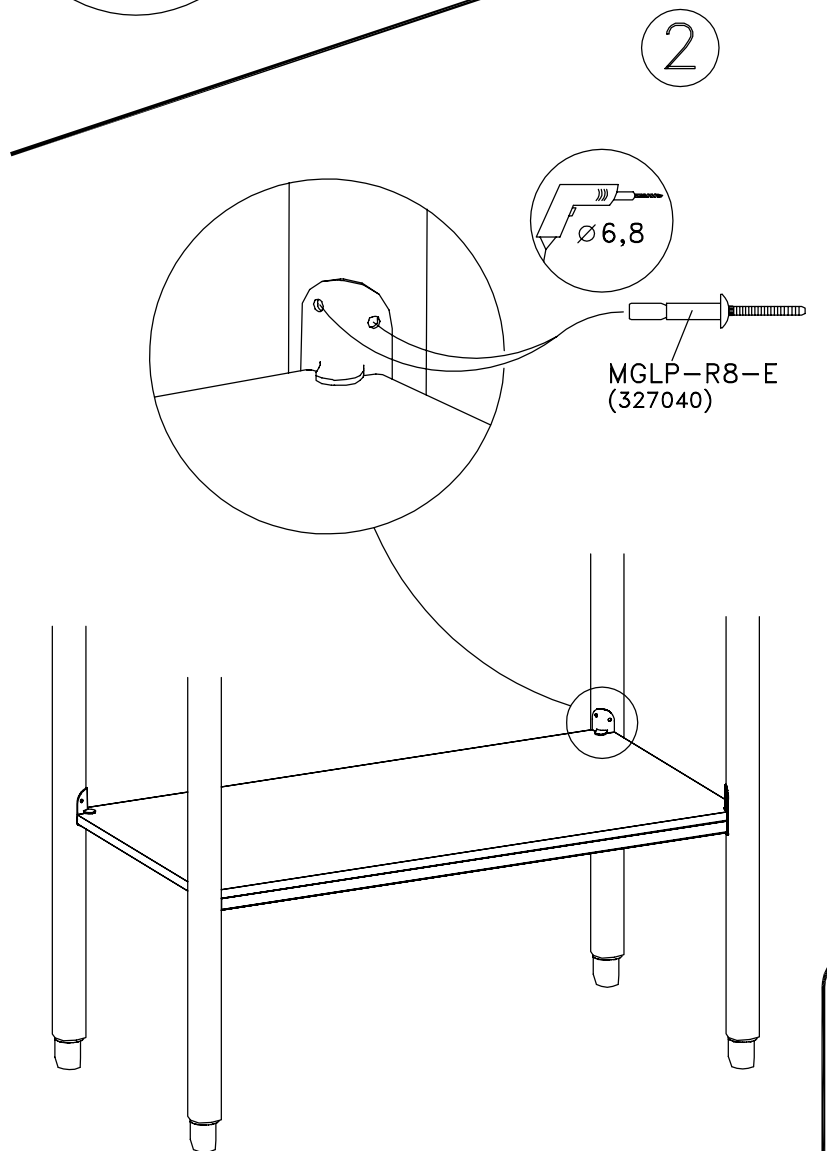

TYPE	ART.NO
 0,67x1,34m	616102
 L=1,34m	610102

**HAGS** ANEBY, SWEDEN  
+46(0)380-47300  
www.hags.com

ST 6102

JS JOT 2007-05-28 0