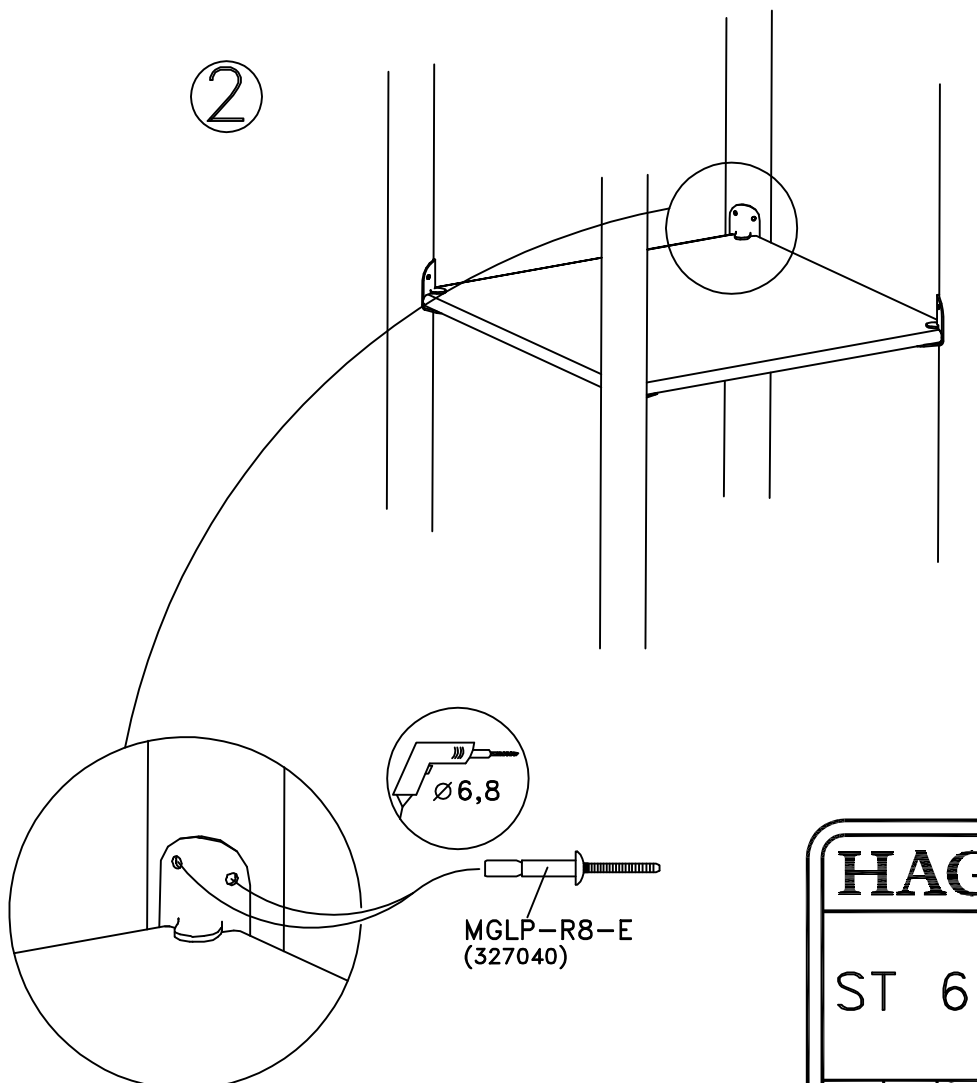

1

TFT 4,5X20(8x)
(311101)

260857(4x)

TYPE	ART.NO
	616101
0,67x0,67m	

2

MGLP-R8-E
(327040)

HAGS

ANEBY, SWEDEN
+46(0)380-47300
www.hags.com