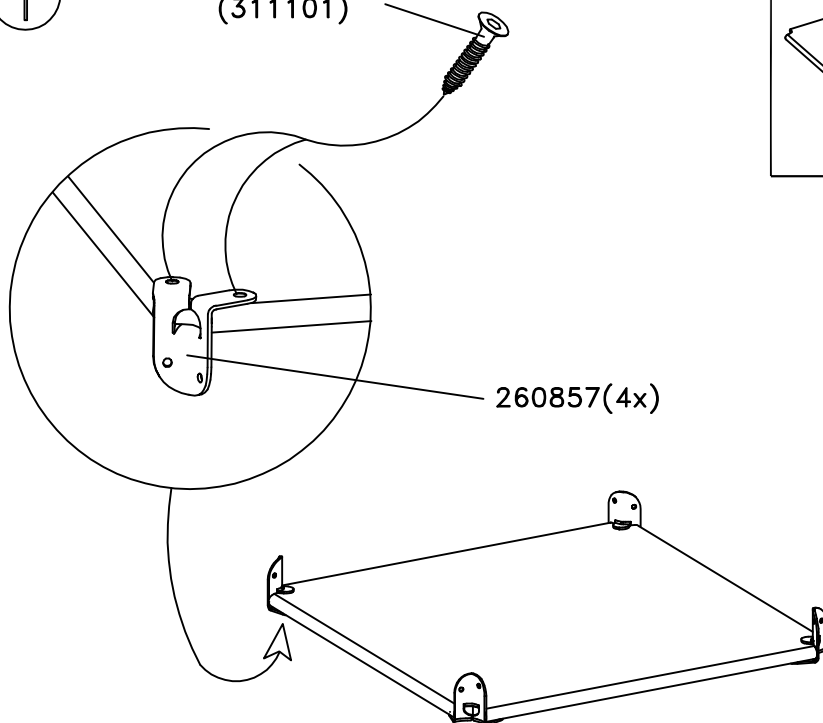

1

TFT 4,5X20(8x)
(311101)

260857(4x)

TYPE	ART.NO
	616101
0,67x0,67m	

2

MGLP-R8-E
(327040)

HAGS

ANEBY, SWEDEN
+46(0)380-47300
www.hags.com