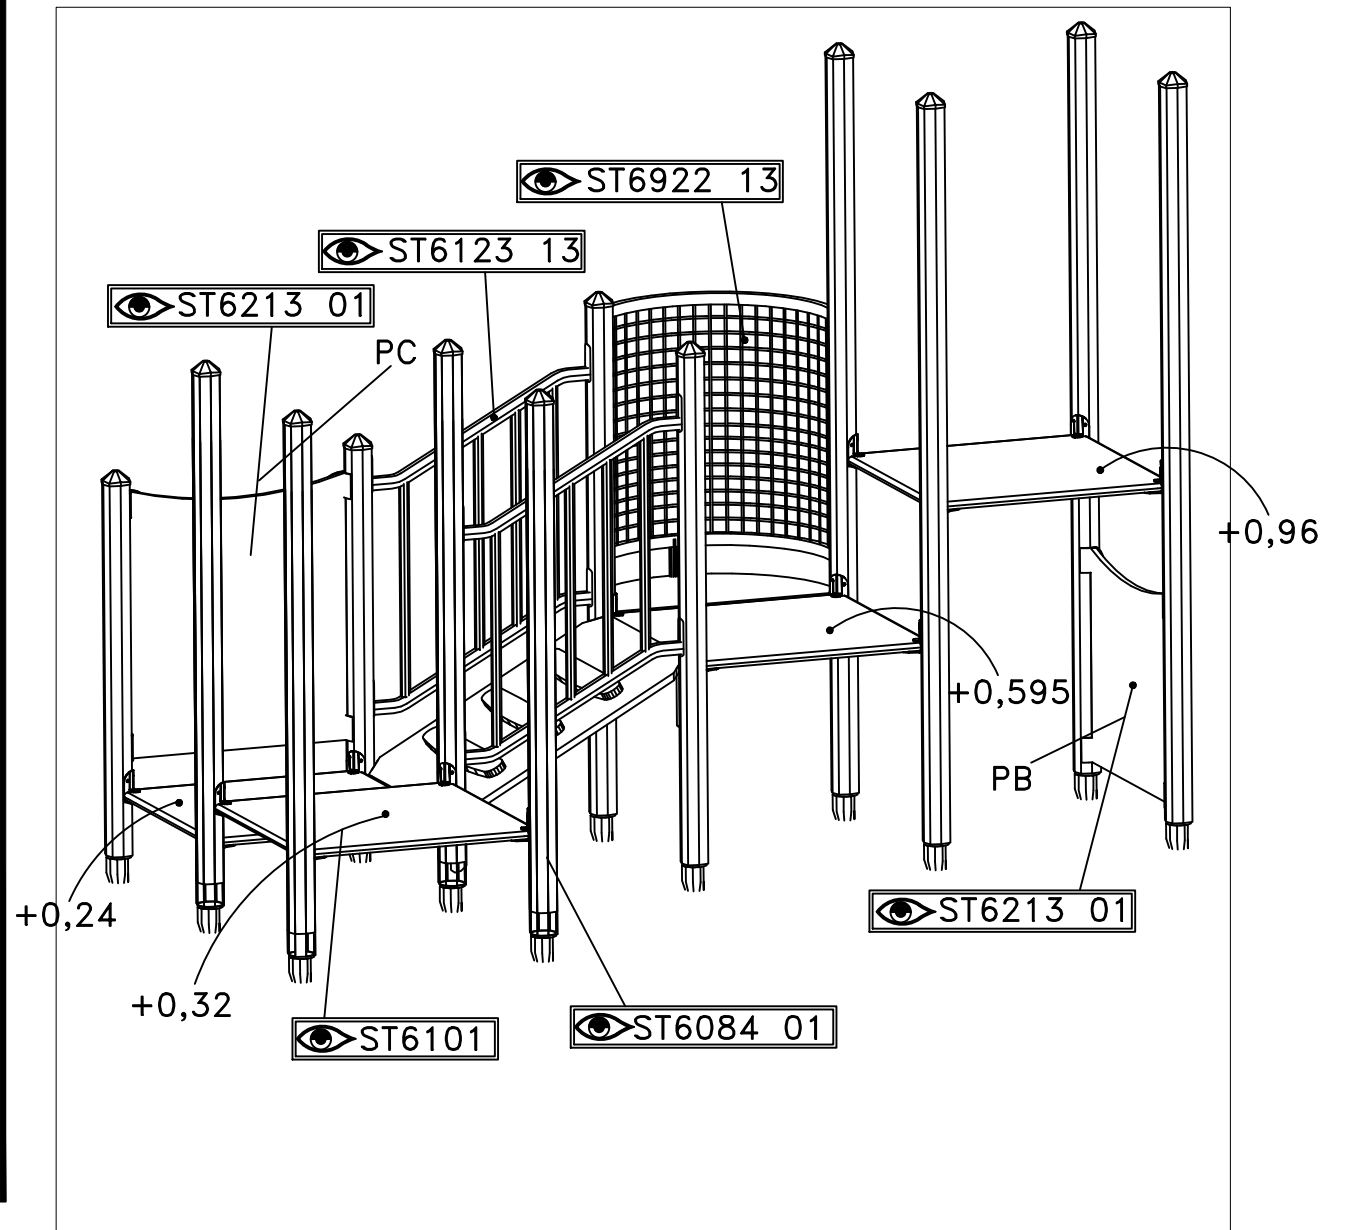

1:100
1,0m 5,0m

25h

Varje vecka
Every week
Jede woche
Chaque semaine

Varje säsong
Every season
Jedes Jahr
Chaque saison

HAGS ANEBY, SWEDEN
+46(0)380-47300
www.hags.com

UniMini Apista ST
MASW40517
1/3

EF - 2017-02-10 1+

STEP 1