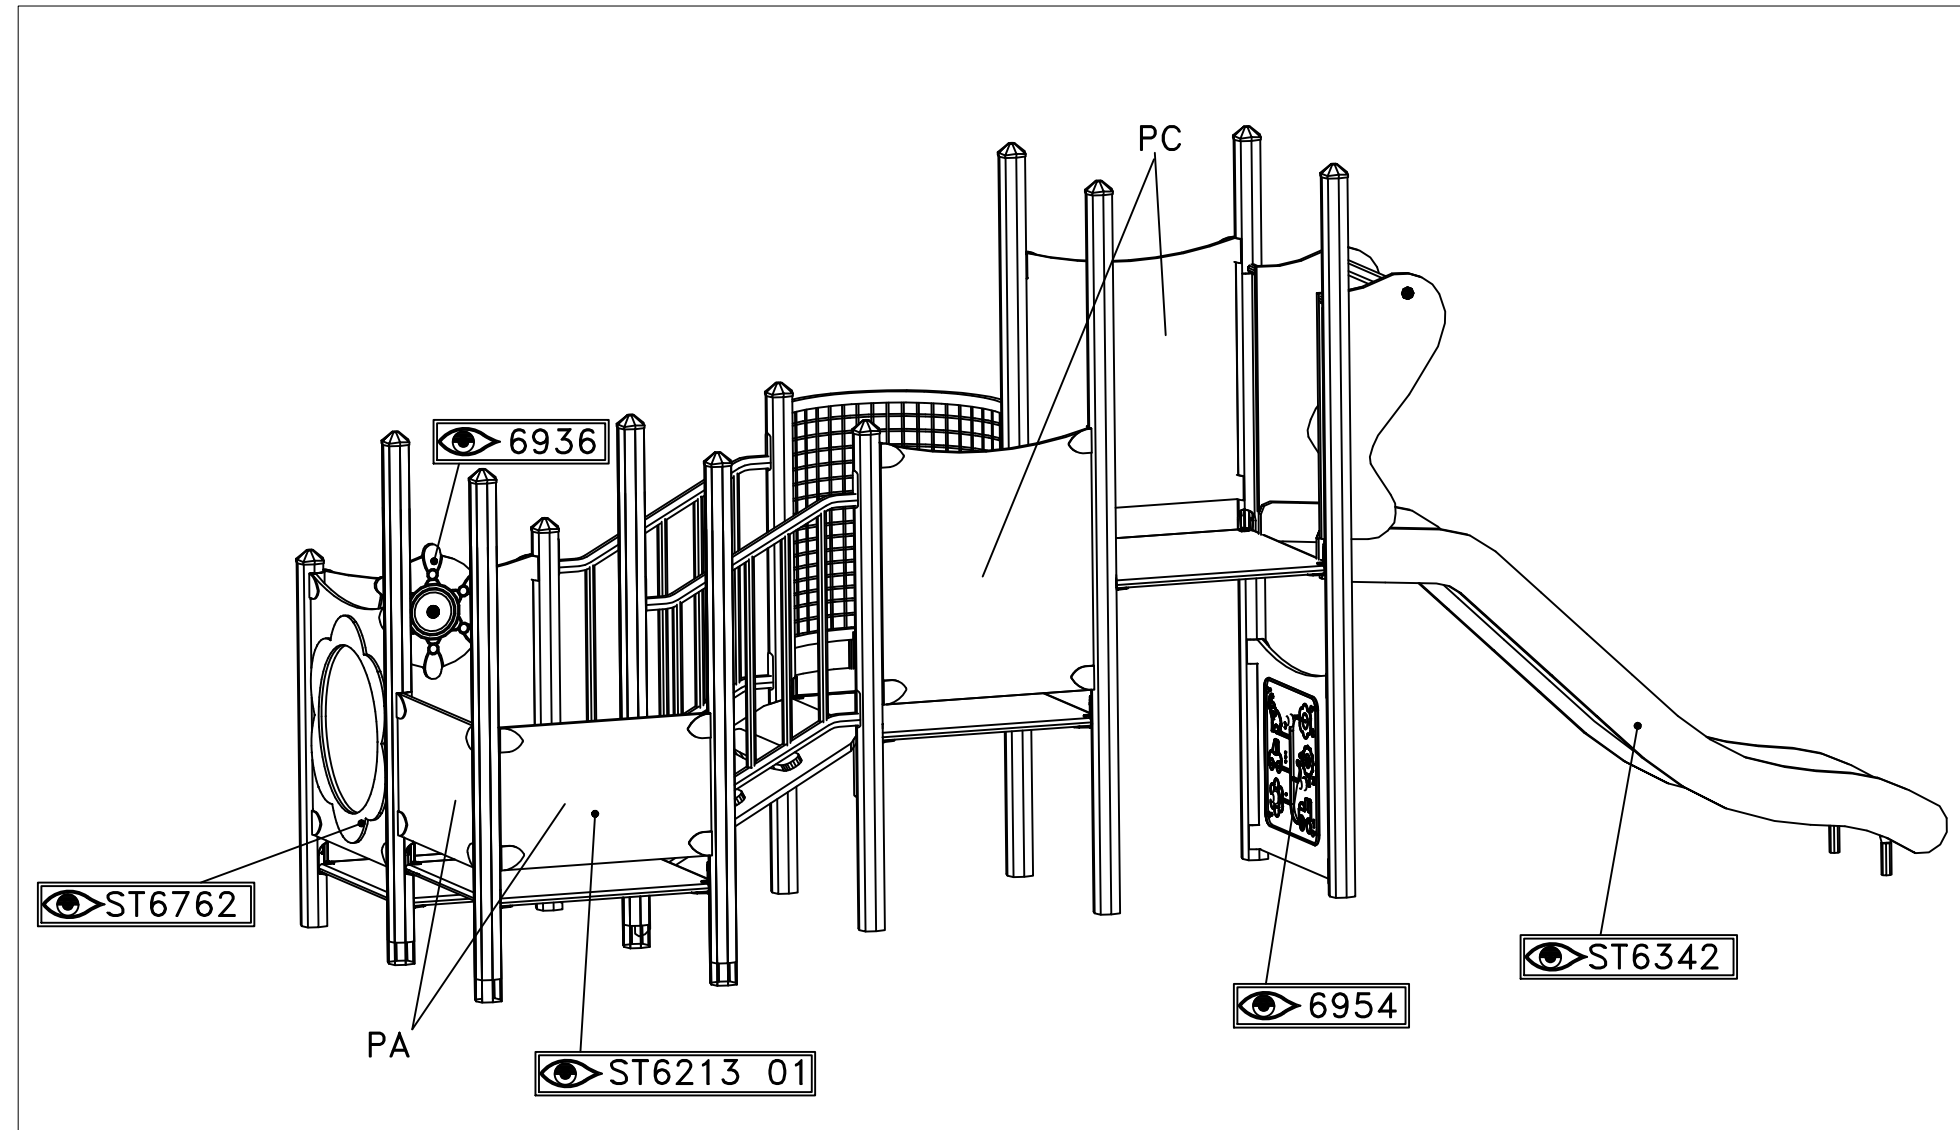

STEP 2

HAGS ANEBY, SWEDEN
+46(0)380-47300
www.hags.com

UniMini Apista ST
MASW40517
2/3

EF - 2017-02-10 1+