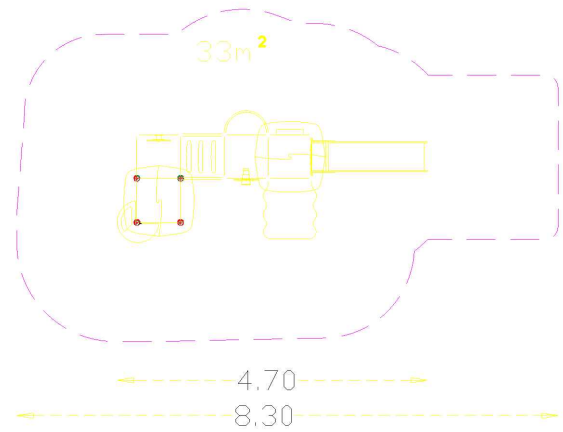

1:100
1,0m 5,0m

25h

Varje vecka
Every week
Jede woche
Chaque semaine

Varje säsong
Every season
Jedes Jahr
Chaque saison

HAGS ANEBY, SWEDEN
+46(0)380-47300
www.hags.com

UniMini Apista ST
MASW40517
1/3

EF - 2017-02-10 1+