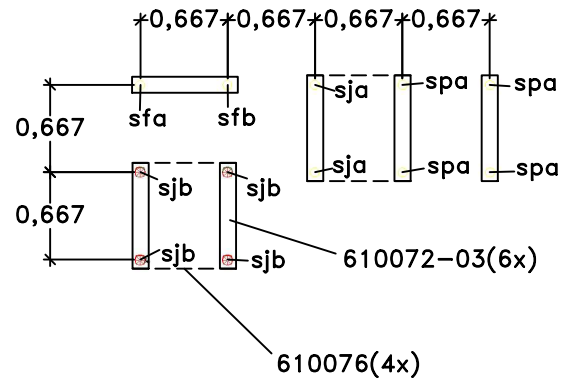

1:100
1,0m 5,0m

25h

Varje vecka
Every week
Jede woche
Chaque semaine

Varje säsong
Every season
Jedes Jahr
Chaque saison

HAGS ANEBY, SWEDEN
+46(0)380-47300
www.hags.com

UniMini Apista ST
MASW40517
1/3

EF - 2017-02-10 1+