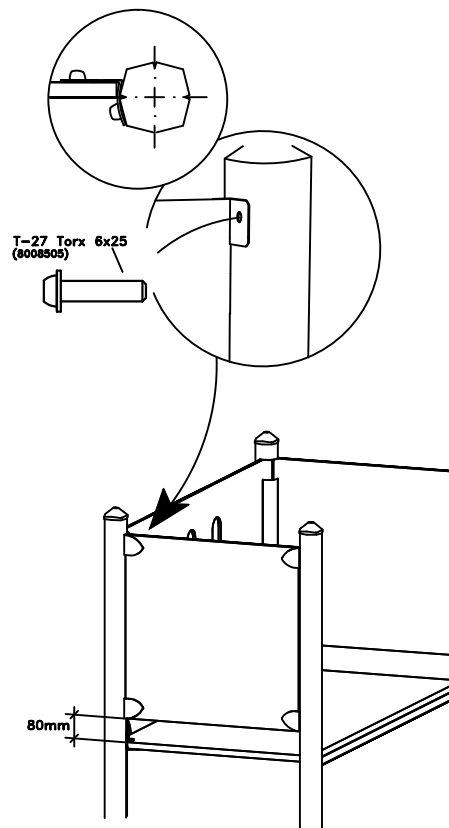

T-27 Torx 6x25
(8008505)

TYPE	DIMENSION
 PB	0,60x0,58m
 PC	0,60x0,67m
 PD	0,60x0,70m
 PE	0,60x0,59m

HAGS	ANEBY, SWEDEN
	+46(0)380-47300 www.hags.com
Screen	
ST 6213 01	
1/1	
 EF	 TB 2015-11-27 3