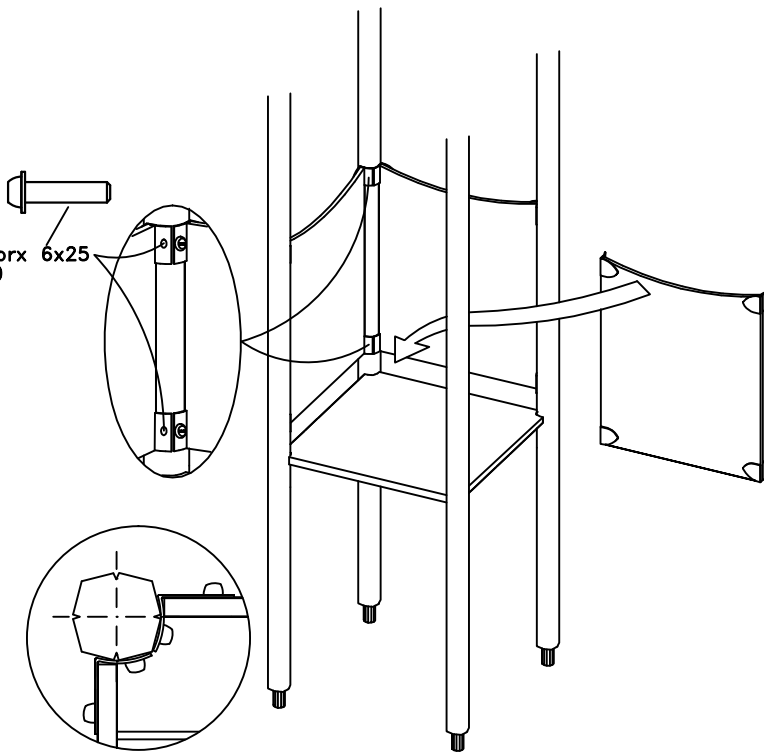

T-27 Torx 6x25
(8008505)

TYPE	DIMENSION
 PB	0,60x0,58m
 PC	0,60x0,67m
 PD	0,60x0,70m
 PE	0,60x0,59m

HAGS	ANEBY, SWEDEN
	+46(0)380-47300 www.hags.com
Screen	
ST 6213 01	
1/1	
 EF	 TB 2015-11-27 3