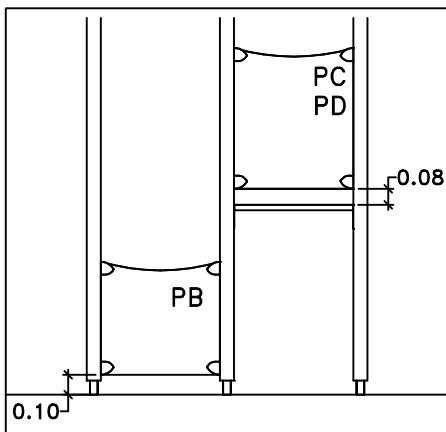

T-27 Torx 6x25
(8008505)

TYPE	DIMENSION
 PB	0,60x0,58m
 PC	0,60x0,67m
 PD	0,60x0,70m
 PE	0,60x0,59m

HAGS	ANEBY, SWEDEN
	+46(0)380-47300 www.hags.com
Screen	
ST 6213 01	
1/1	
 EF	 TB 2015-11-27 3