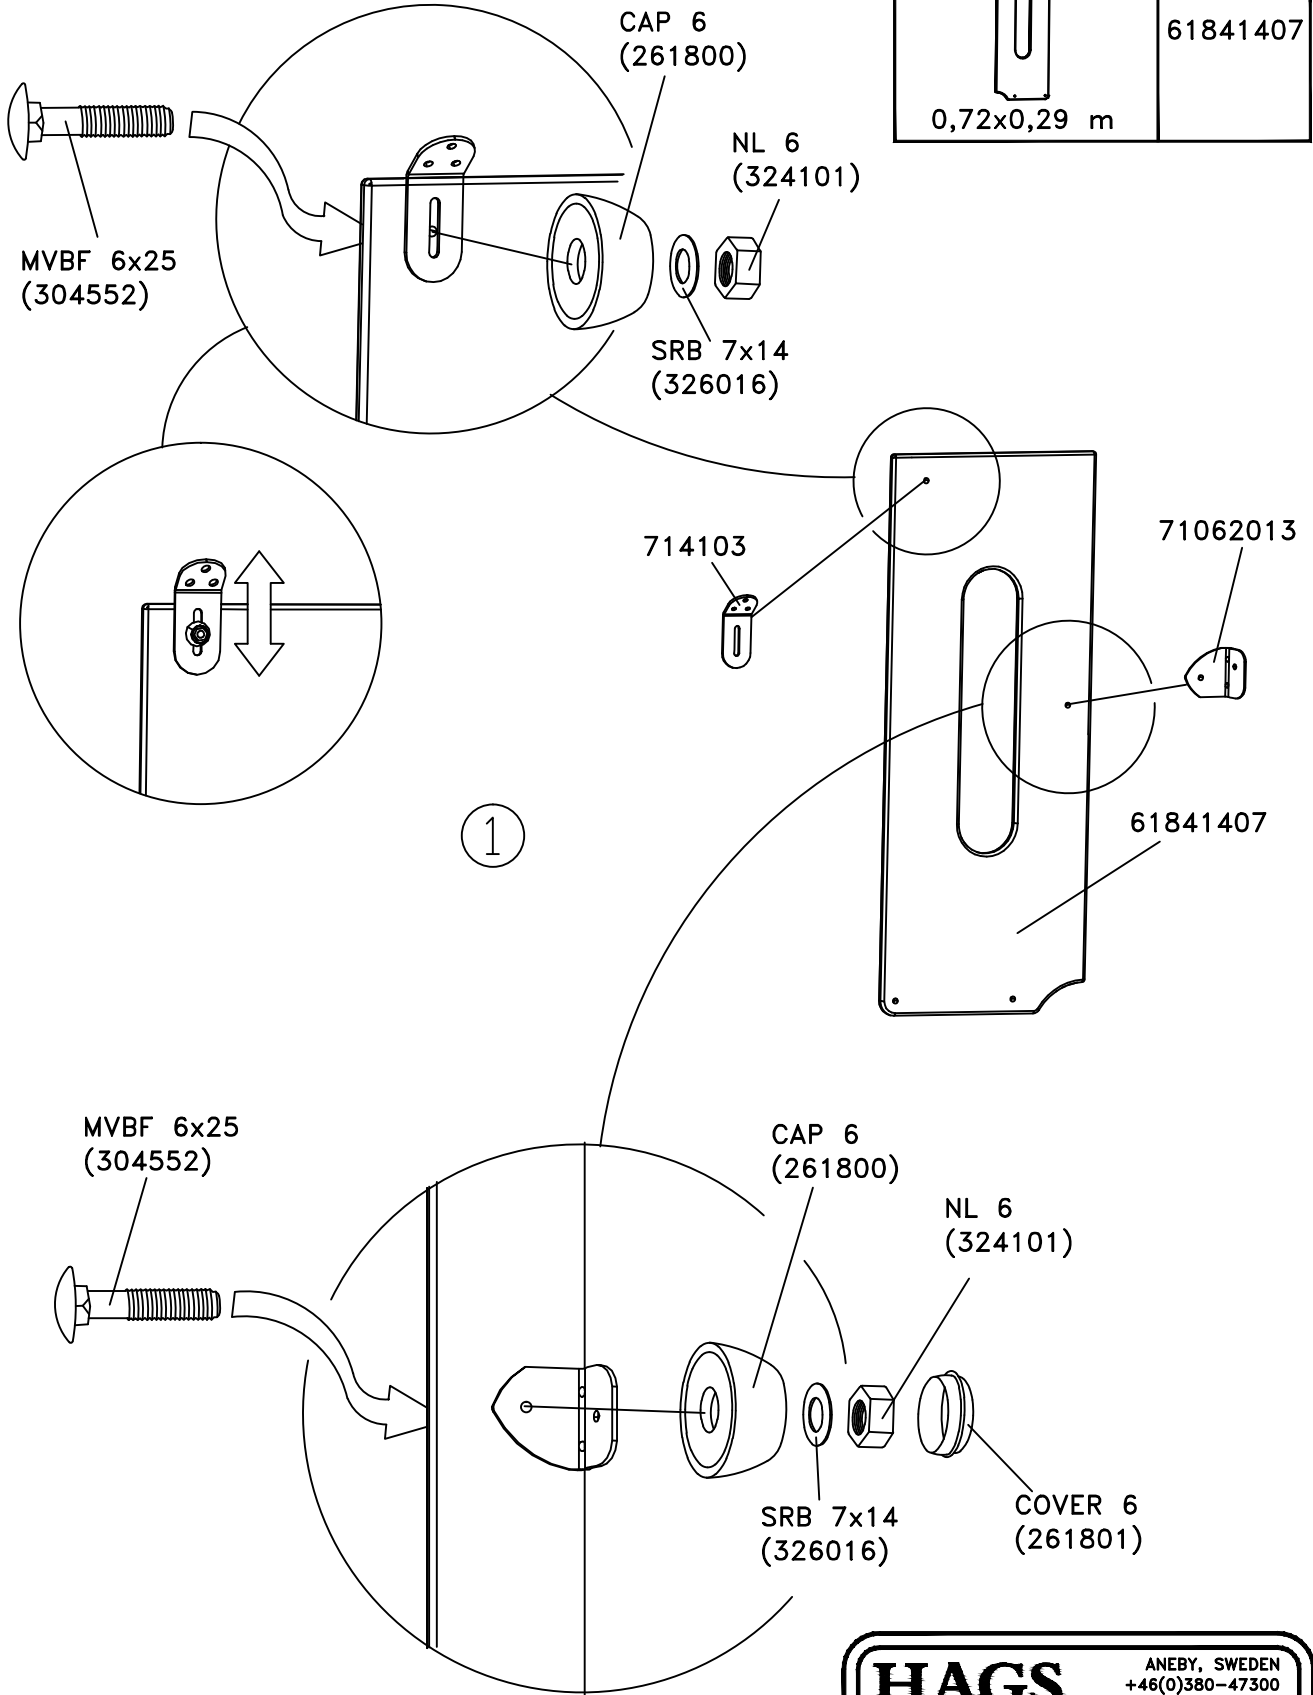

TYPE	ART.NO
 0,72x0,29 m	61841407

<b>HAGS</b>		ANEBY, SWEDEN +46(0)380-47300 www.hags.com	
Window Screen			
6414 07			
(1/3)			
	MN		OG   2013-01-21   2

<b>HAGS</b>		ANEBY, SWEDEN +46(0)380-47300 www.hags.com	
Window Screen			
6414 07			
(2/3)			
	MN		OG 2013-01-21 2

15/7x3  
(261819)

4

TKFT 6x38  
(311100)

5

TKX 5x16(3x)  
(312360)

COVER 6  
(261801)

<b>HAGS</b>		ANEBY, SWEDEN	
		+46(0)380-47300	
		www.hags.com	
Window Screen			
6414 07			
(3/3)			
	MN		OG
		2013-01-21 2	