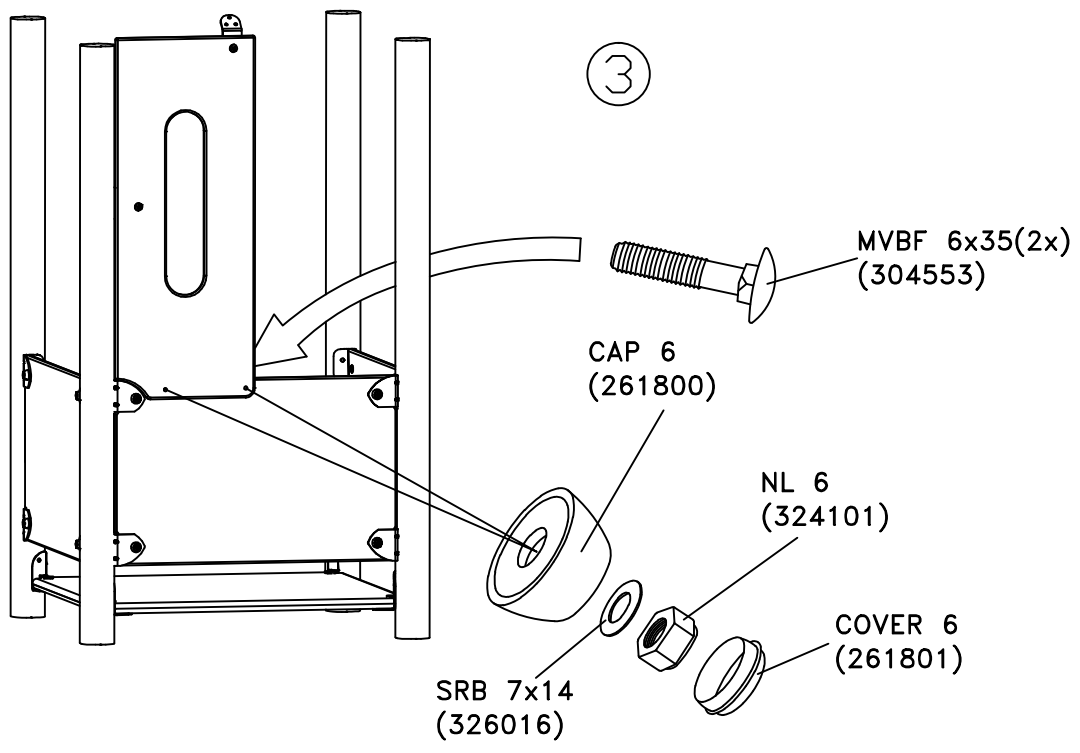

HAGS		ANEBY, SWEDEN +46(0)380-47300 www.hags.com	
Window Screen			
6414 07			
(2/3)			
	MN		OG 2013-01-21 2