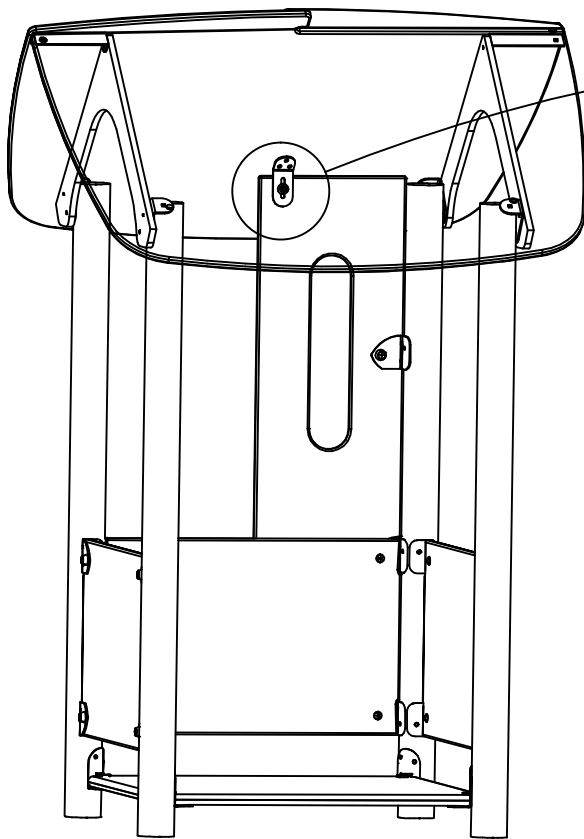

TYPE	ART.NO
 0,72x0,29 m	61841407

<b>HAGS</b>		ANEBY, SWEDEN +46(0)380-47300 www.hags.com	
Window Screen			
6414 07			
(1/3)			
	MN		OG   2013-01-21   2

<b>HAGS</b>		ANEBY, SWEDEN +46(0)380-47300 www.hags.com	
Window Screen			
6414 07			
(2/3)			
	MN		OG 2013-01-21 2

15/7x3  
(261819)

4

TKFT 6x38  
(311100)

5

TKX 5x16(3x)  
(312360)

COVER 6  
(261801)

<b>HAGS</b>		ANEBY, SWEDEN	
		+46(0)380-47300	
		www.hags.com	
Window Screen			
6414 07			
(3/3)			
	MN		OG
		2013-01-21 2	