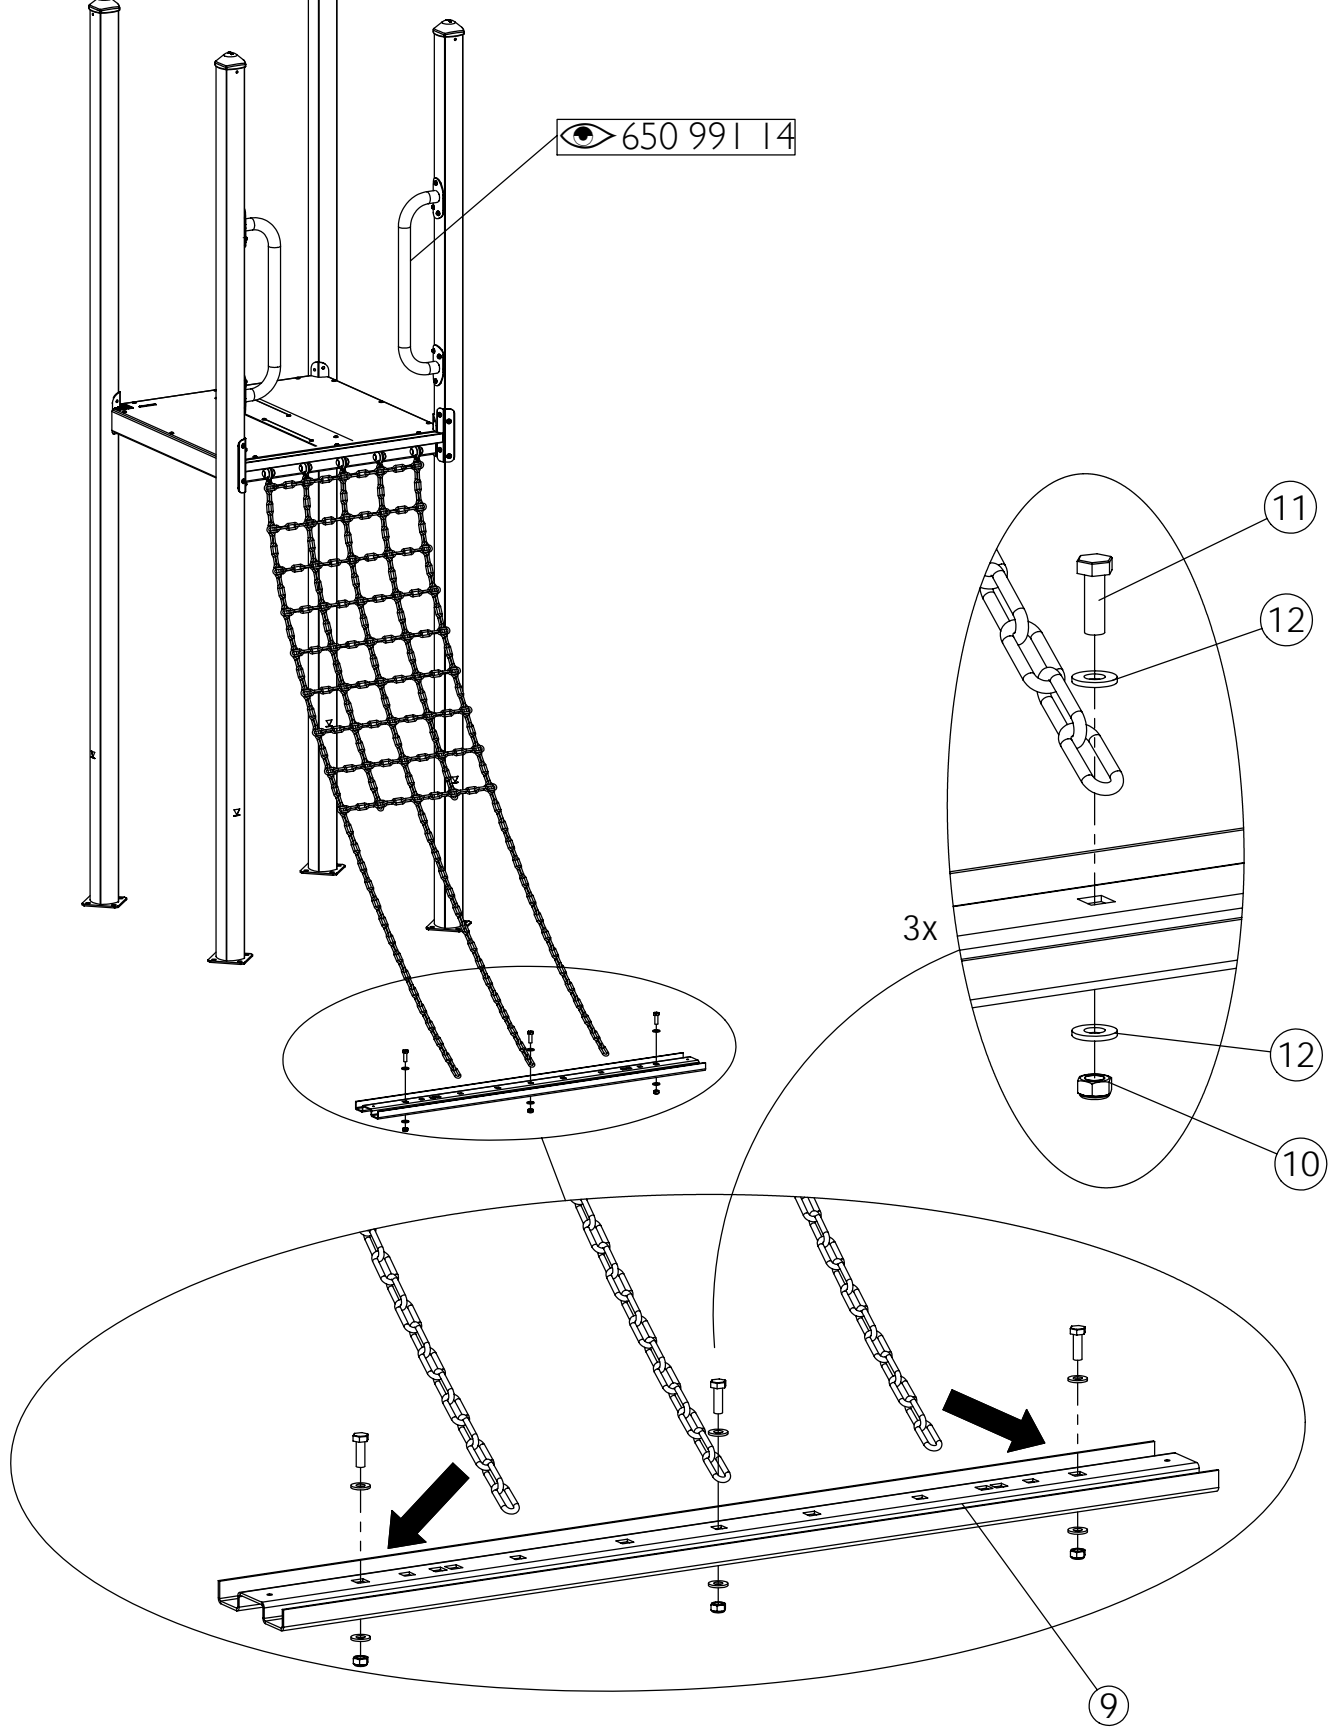

NR.	NAME/DIMENSION	ART.NR	QTY
9	1000x121x21 mm	610072-03	1
10	M6M A2 M8	324102	3
11	M6S M8x25	302158	3
12	SRB 9x18x2 mm	326017	6
👁️	Handrail	👁️ 650 991 14	2

HAGS	ANEBY, SWEDEN +46(0)380-47300 www.hags.com		
	Scramble Net 650 703 10 3 (3)		
🏠	TJ	👁️	NN | 2008-08-07 | 0