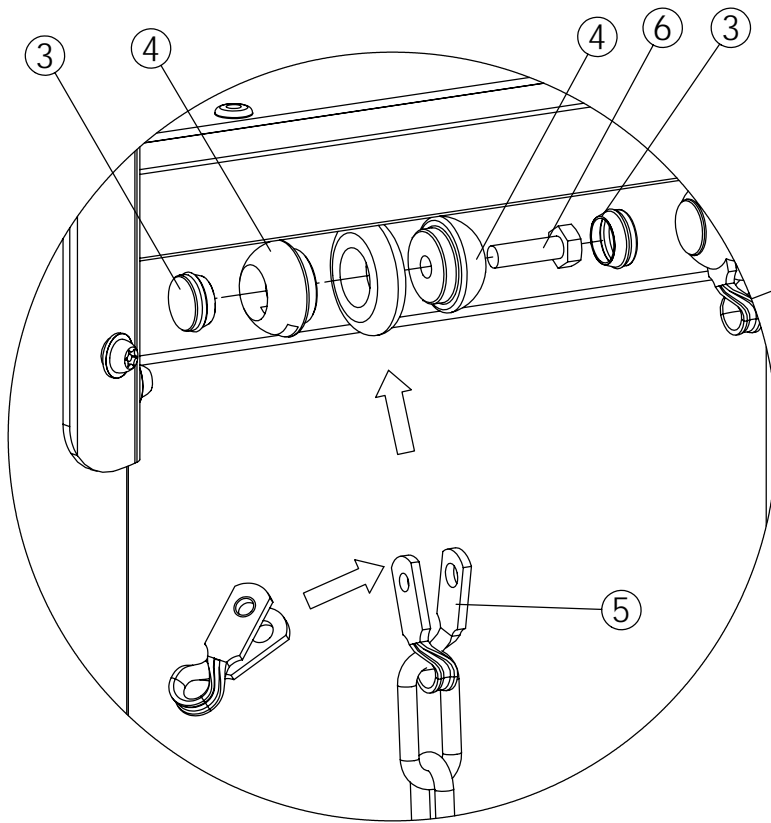

NAME/DIMENSION	ART.NR	QTY
660x150 mm	61065213	1
1820x476 mm	61070310	1
1000x121x21 mm	610072-03	1
COVER 6, Ø16x8 mm	261822	10
CAP 6, Ø26x14 mm	261821	10
M6S M6x20 mm	302107	5
T-27 Torx 6x25mm	302897	8
M6M A2 M8	324102	3
M6S M8x25	302158	3
SRB 9x18x2 mm	326017	6
SCH 40x17 mm	330106-01	5
Handrail	👁 650 991 14	2

HAGS ANEBY, SWEDEN
+46(0)380-47300
www.hags.com

Scramble Net
650 703 10
1 (3)

🏠 TJ 🔍 👁 NN 2008-08-07 0

NR.	NAME/DIMENSION	ART.NR	QTY
1	660x150 mm	61065213	1
2	1820x476 mm	61070310	1
3	COVER 6, Ø16x8 mm	261822	10
4	CAP 6, Ø26x14 mm	261821	10
5	SCH 40x17 mm	330106-01	5
6	M6S M6x20 mm	302107	5
9	T-27 Torx 6x25mm	302897	8