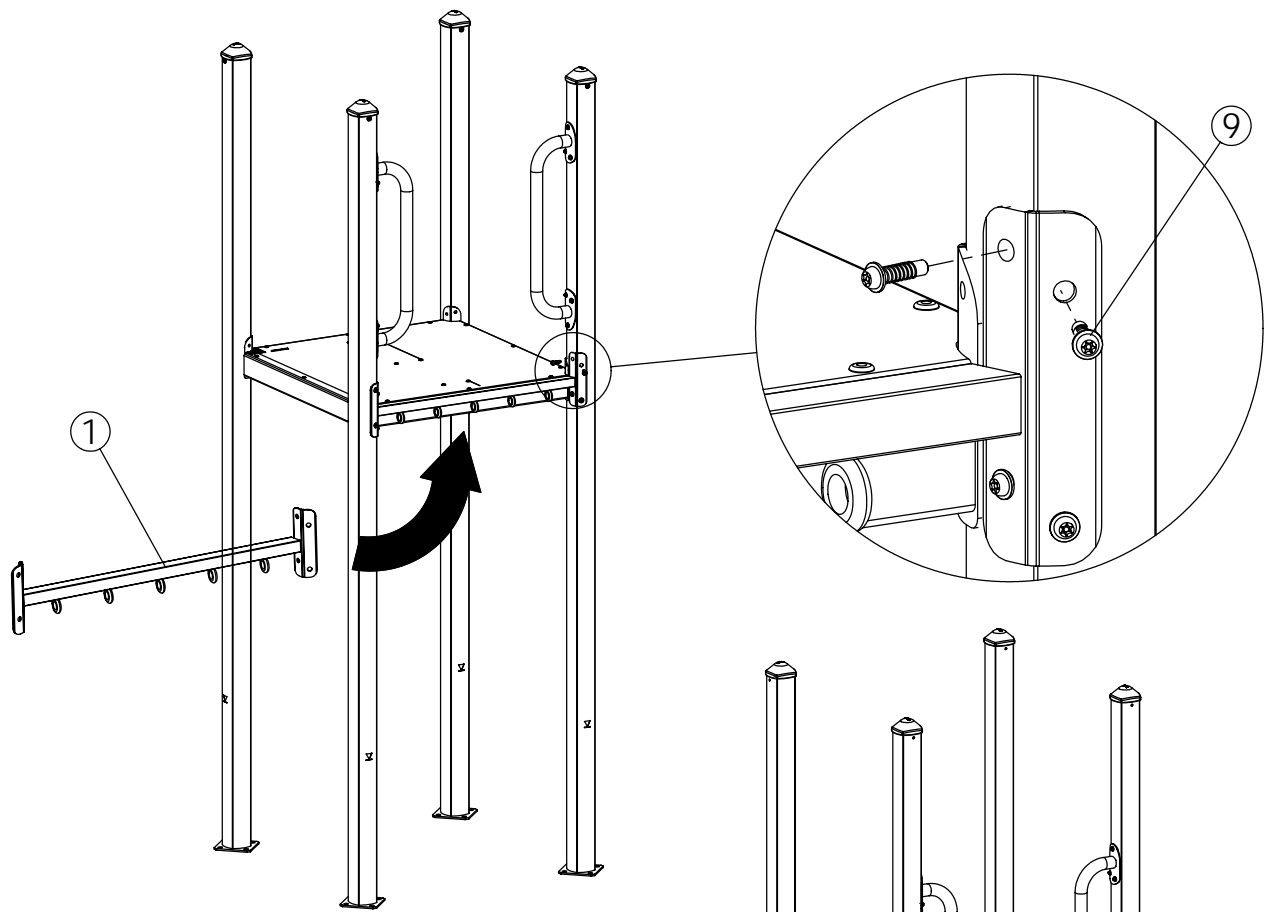

NAME/DIMENSION	ART.NR	QTY
660x150 mm	61065213	1
1820x476 mm	61070310	1
1000x121x21 mm	610072-03	1
COVER 6, Ø16x8 mm	261822	10
CAP 6, Ø26x14 mm	261821	10
M6S M6x20 mm	302107	5
T-27 Torx 6x25mm	302897	8
M6M A2 M8	324102	3
M6S M8x25	302158	3
SRB 9x18x2 mm	326017	6
SCH 40x17 mm	330106-01	5
Handrail	👁 650 991 14	2

HAGS ANEBY, SWEDEN
+46(0)380-47300
www.hags.com

Scramble Net
650 703 10
1 (3)

🏠 TJ 🔍 👁 NN 2008-08-07 0

NR.	NAME/DIMENSION	ART.NR	QTY
1	660x150 mm	61065213	1
2	1820x476 mm	61070310	1
3	COVER 6, Ø16x8 mm	261822	10
4	CAP 6, Ø26x14 mm	261821	10
5	SCH 40x17 mm	330106-01	5
6	M6S M6x20 mm	302107	5
9	T-27 Torx 6x25mm	302897	8