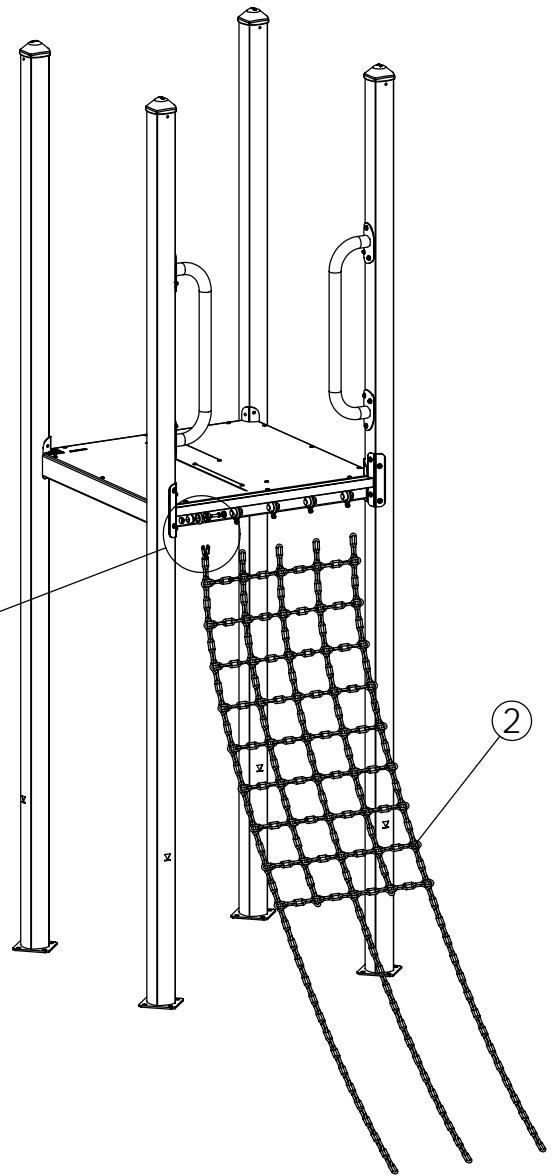

NAME/DIMENSION	ART.NR	QTY
660x150 mm	61065213	1
1820x476 mm	61070310	1
1000x121x21 mm	610072-03	1
COVER 6, Ø16x8 mm	261822	10
CAP 6, Ø26x14 mm	261821	10
M6S M6x20 mm	302107	5
T-27 Torx 6x25mm	302897	8
M6M A2 M8	324102	3
M6S M8x25	302158	3
SRB 9x18x2 mm	326017	6
SCH 40x17 mm	330106-01	5
Handrail	👁 650 991 14	2

HAGS ANEBY, SWEDEN
+46(0)380-47300
www.hags.com

Scramble Net
650 703 10
1 (3)

🏠 TJ 🔍 👁 NN 2008-08-07 0

NR.	NAME/DIMENSION	ART.NR	QTY
1	660x150 mm	61065213	1
2	1820x476 mm	61070310	1
3	COVER 6, Ø16x8 mm	261822	10
4	CAP 6, Ø26x14 mm	261821	10
5	SCH 40x17 mm	330106-01	5
6	M6S M6x20 mm	302107	5
9	T-27 Torx 6x25mm	302897	8

HAGS

ANEBY, SWEDEN
+46(0)380-47300
www.hags.com

Scramble Net
650 703 10
2 (3)

🏠 TJ 🔍 👁 NN 2008-08-07 0

NR.	NAME/DIMENSION	ART.NR	QTY
9	1000x121x21 mm	610072-03	1
10	M6M A2 M8	324102	3
11	M6S M8x25	302158	3
12	SRB 9x18x2 mm	326017	6
👁️	Handrail	👁️ 650 991 14	2