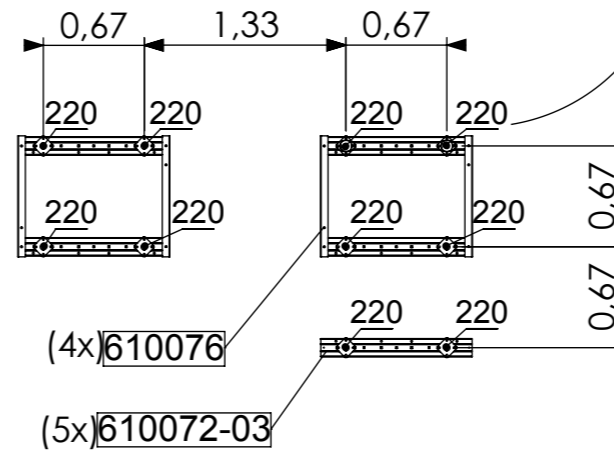

640 072

Hags.no.6100__6

α144

24h

Varje vecka
Every week
Jede Woche
Chaque semaine

Varje säsong
Every season
Jedes Jahr
Chaque saison

2-5

NAME/DIMENSION	ART. NR	QTY
Post, L = 2652 mm	610 022 06	10
1000x121x21 mm	610072-03	5
800 mm	610076	4
Floor	α650 101 10	3
Protective Pipe	α650 605 10	3
Screen	α650 202 31	3
Screen	α650 201 10	2
Handrail	α650 991 14	6
Balcony	α650 980 10	1
Ball Post	α650 771 52	1
Fireman's Pole	α650 770 21	1
Stair	α650 750 10	1
Net	α650 707 10	1
Slide	α650 311 12	1
Steelcrown	α650 552 10	2
Shop Counter	α650 952 10	1
Telescope	α650 938 12	1
Algebra	α650 952	1
≥EN1176 (33m2)	α144	1