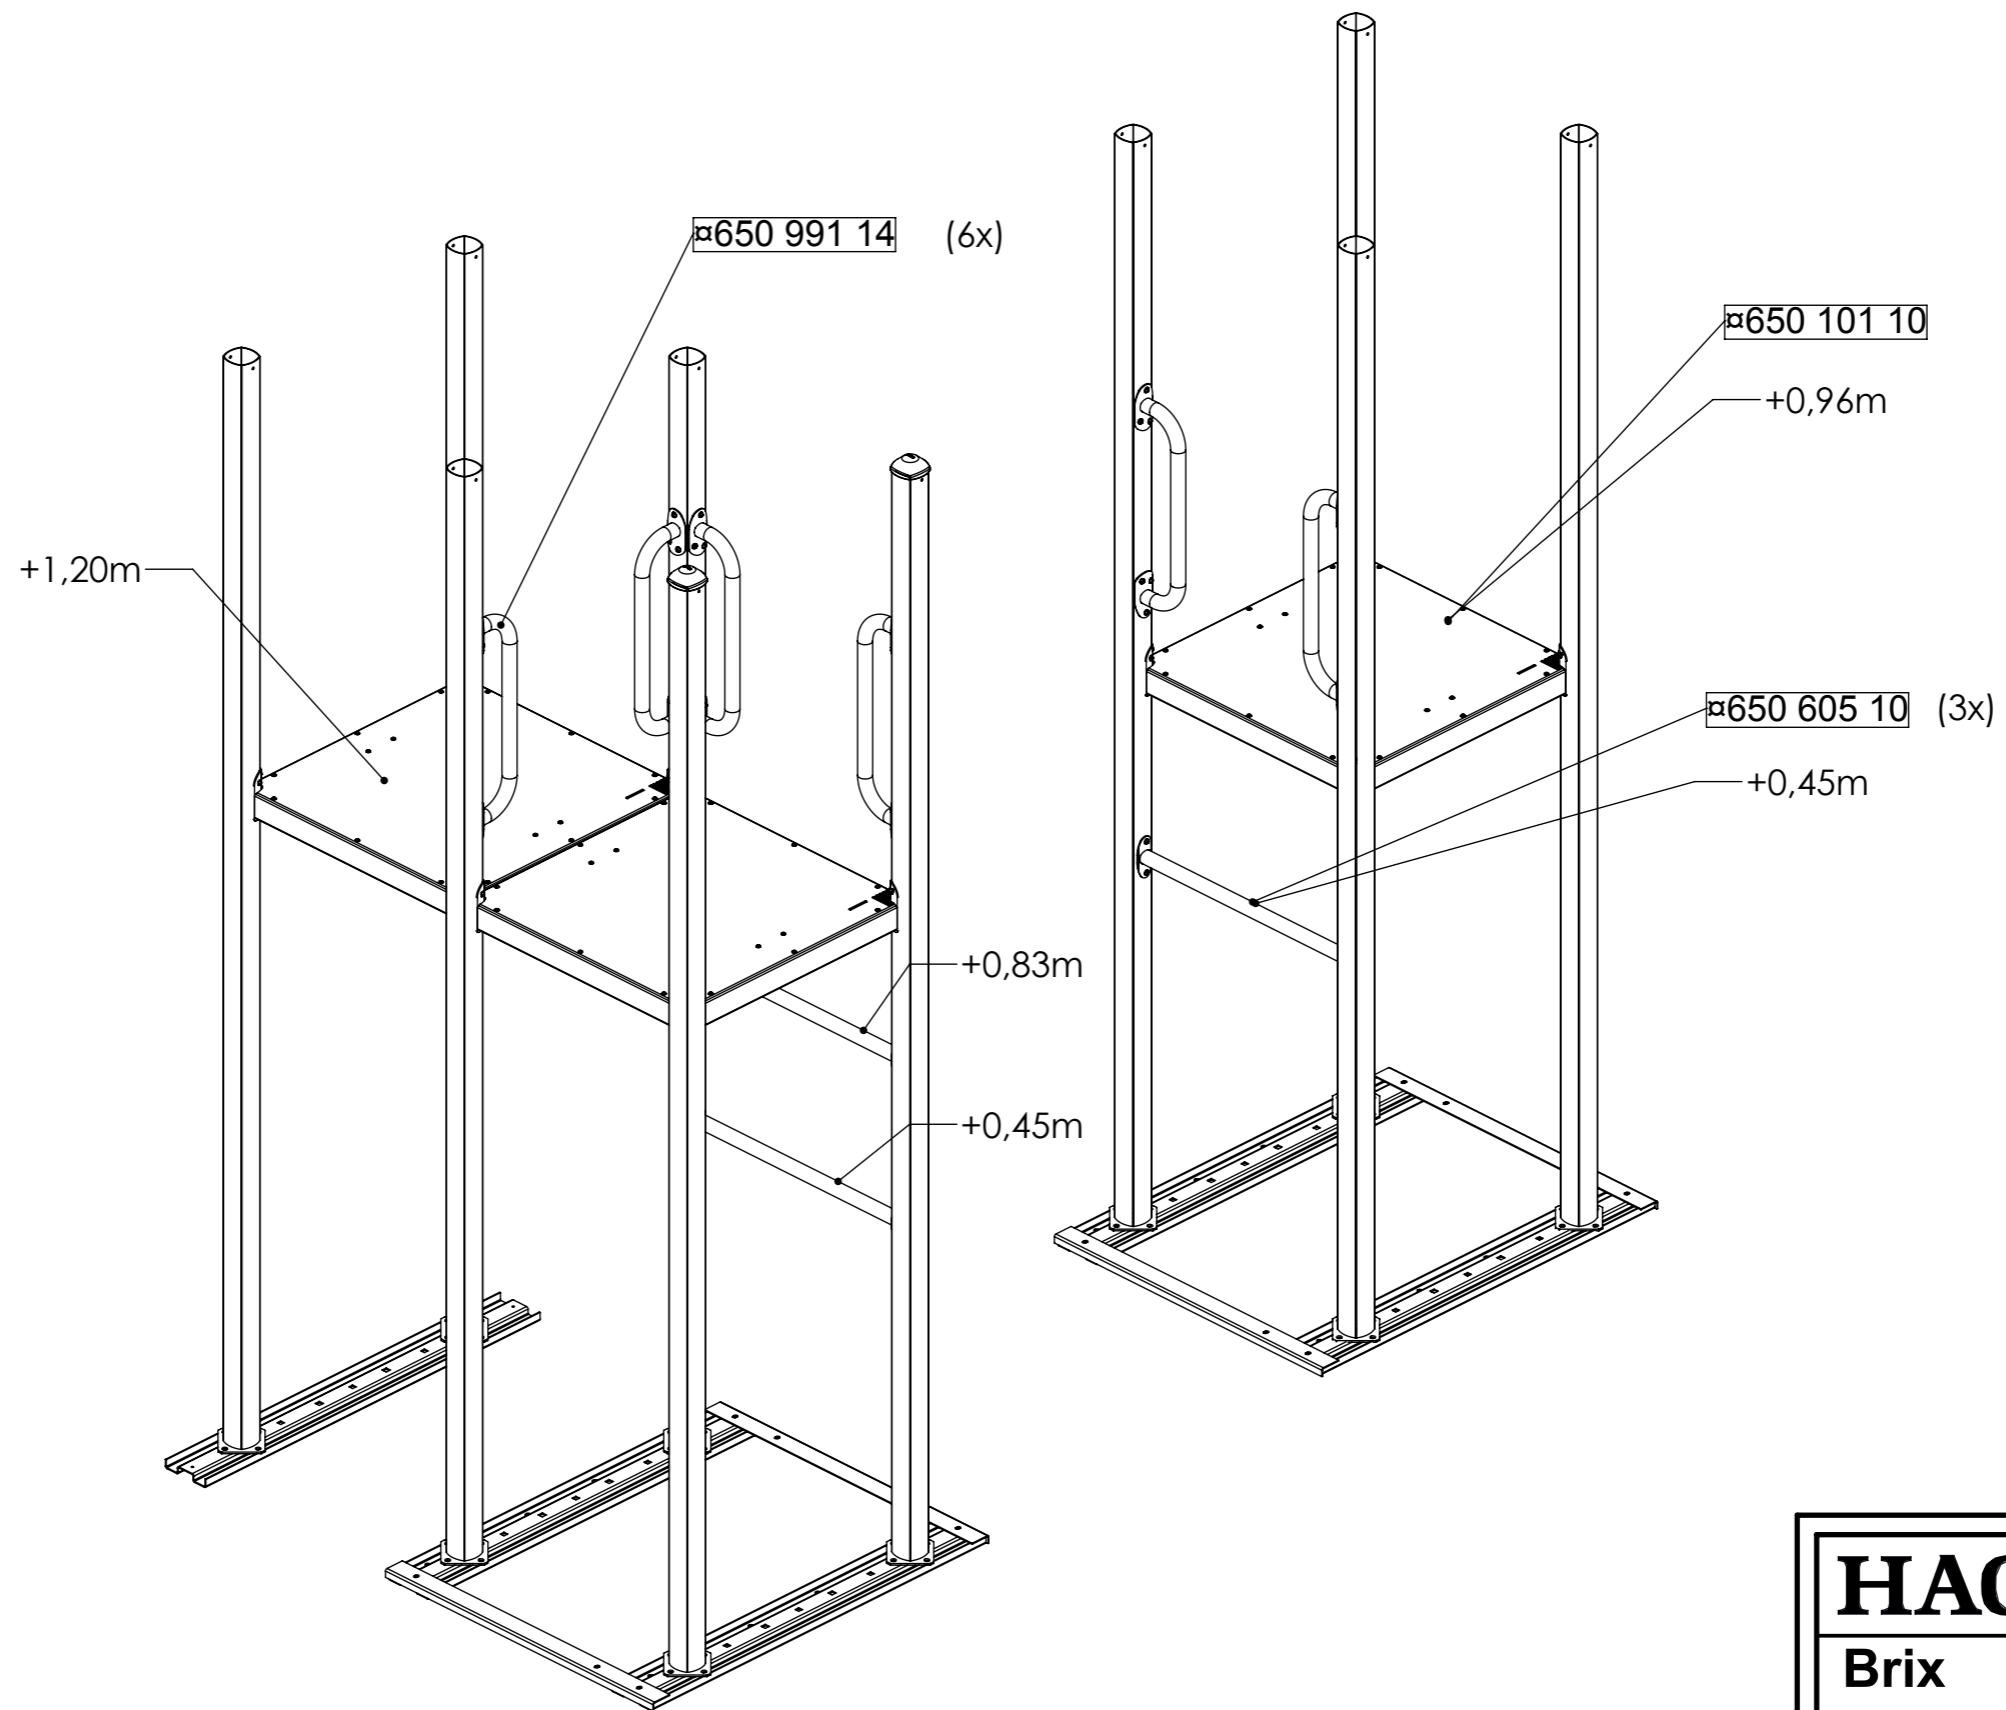

HAGS		ANEBY, SWEDEN +46(0)380-47300 www.hags.com	
Brix		600 123	
2 (5)			
	TJ		JT
			2013-01-11
			1