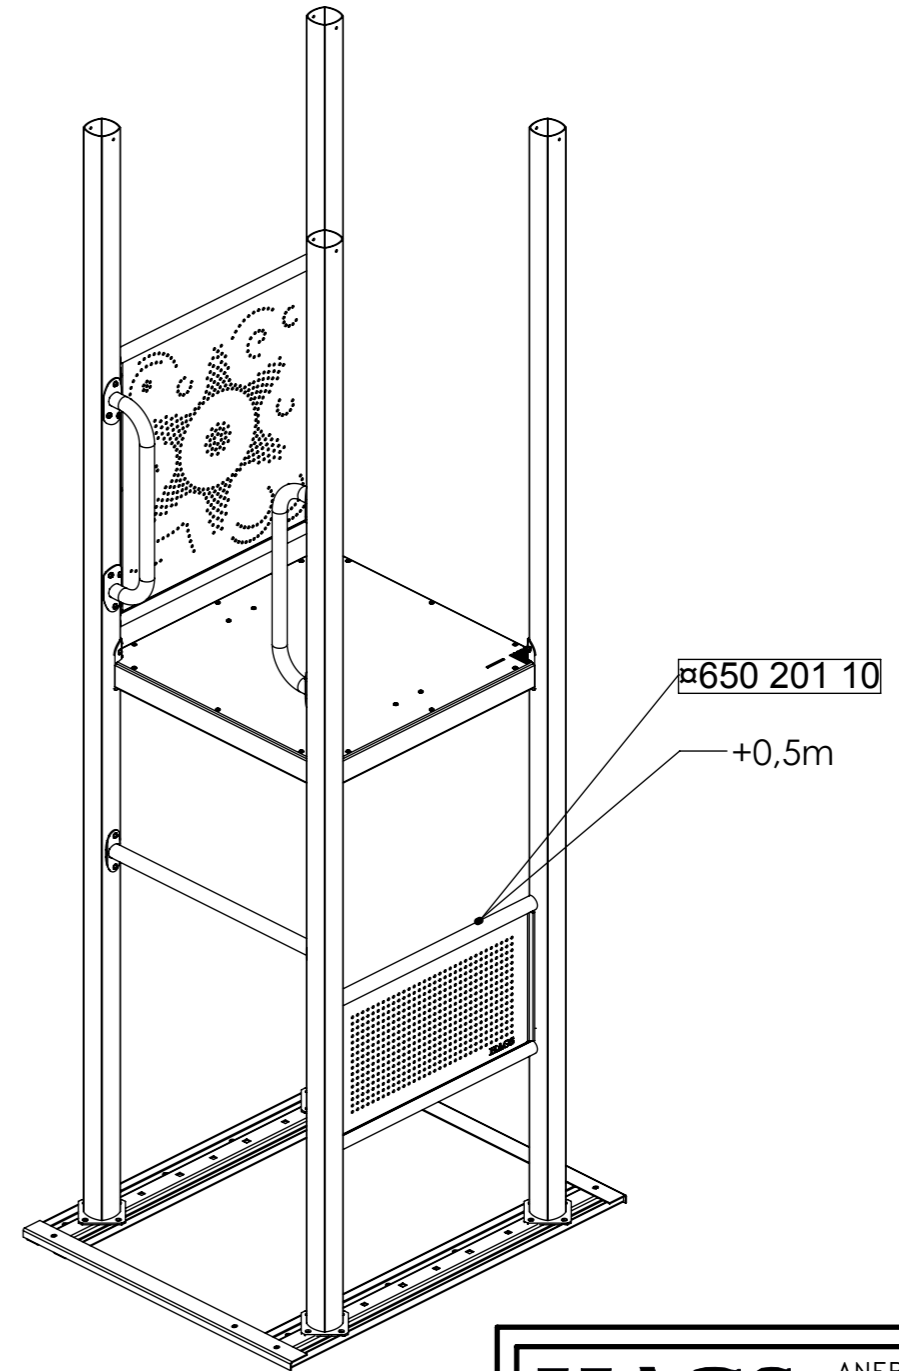

□650 201 10

+0,5m

HAGS	ANEBY, SWEDEN +46(0)380-47300 www.hags.com
Brix	
600 123	
3 (5)	
TJ JT	2013-01-11 | 1