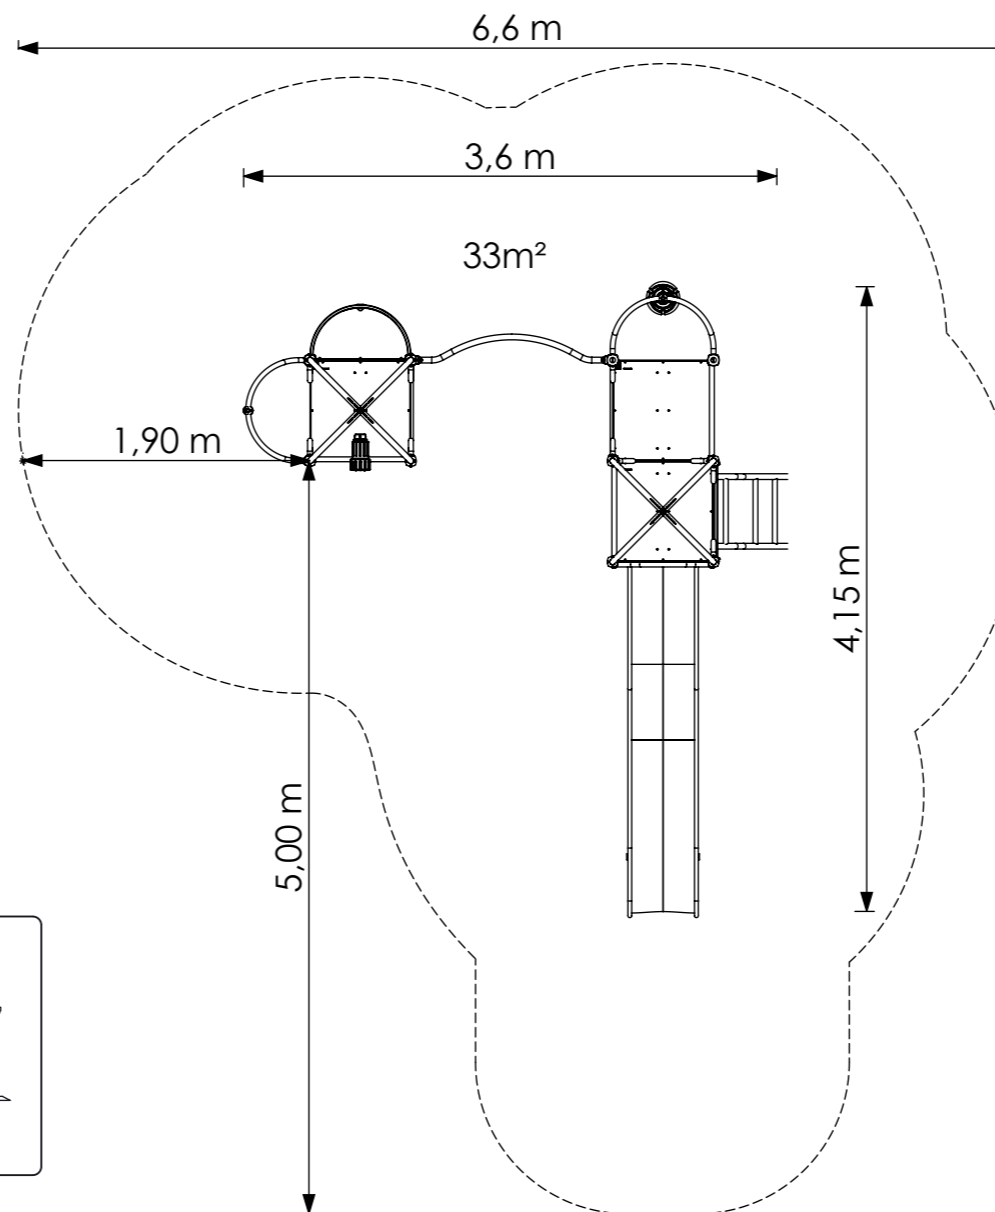

640 072

Hags.no.6100__6

α144

24h

Varje vecka
Every week
Jede Woche
Chaque semaine

Varje säsong
Every season
Jedes Jahr
Chaque saison

2-5

NAME/DIMENSION	ART. NR	QTY
Post, L = 2652 mm	610 022 06	10
1000x121x21 mm	610072-03	5
800 mm	610076	4
Floor	α650 101 10	3
Protective Pipe	α650 605 10	3
Screen	α650 202 31	3
Screen	α650 201 10	2
Handrail	α650 991 14	6
Balcony	α650 980 10	1
Ball Post	α650 771 52	1
Fireman's Pole	α650 770 21	1
Stair	α650 750 10	1
Net	α650 707 10	1
Slide	α650 311 12	1
Steelcrown	α650 552 10	2
Shop Counter	α650 952 10	1
Telescope	α650 938 12	1
Algebra	α650 952	1
≥EN1176 (33m2)	α144	1