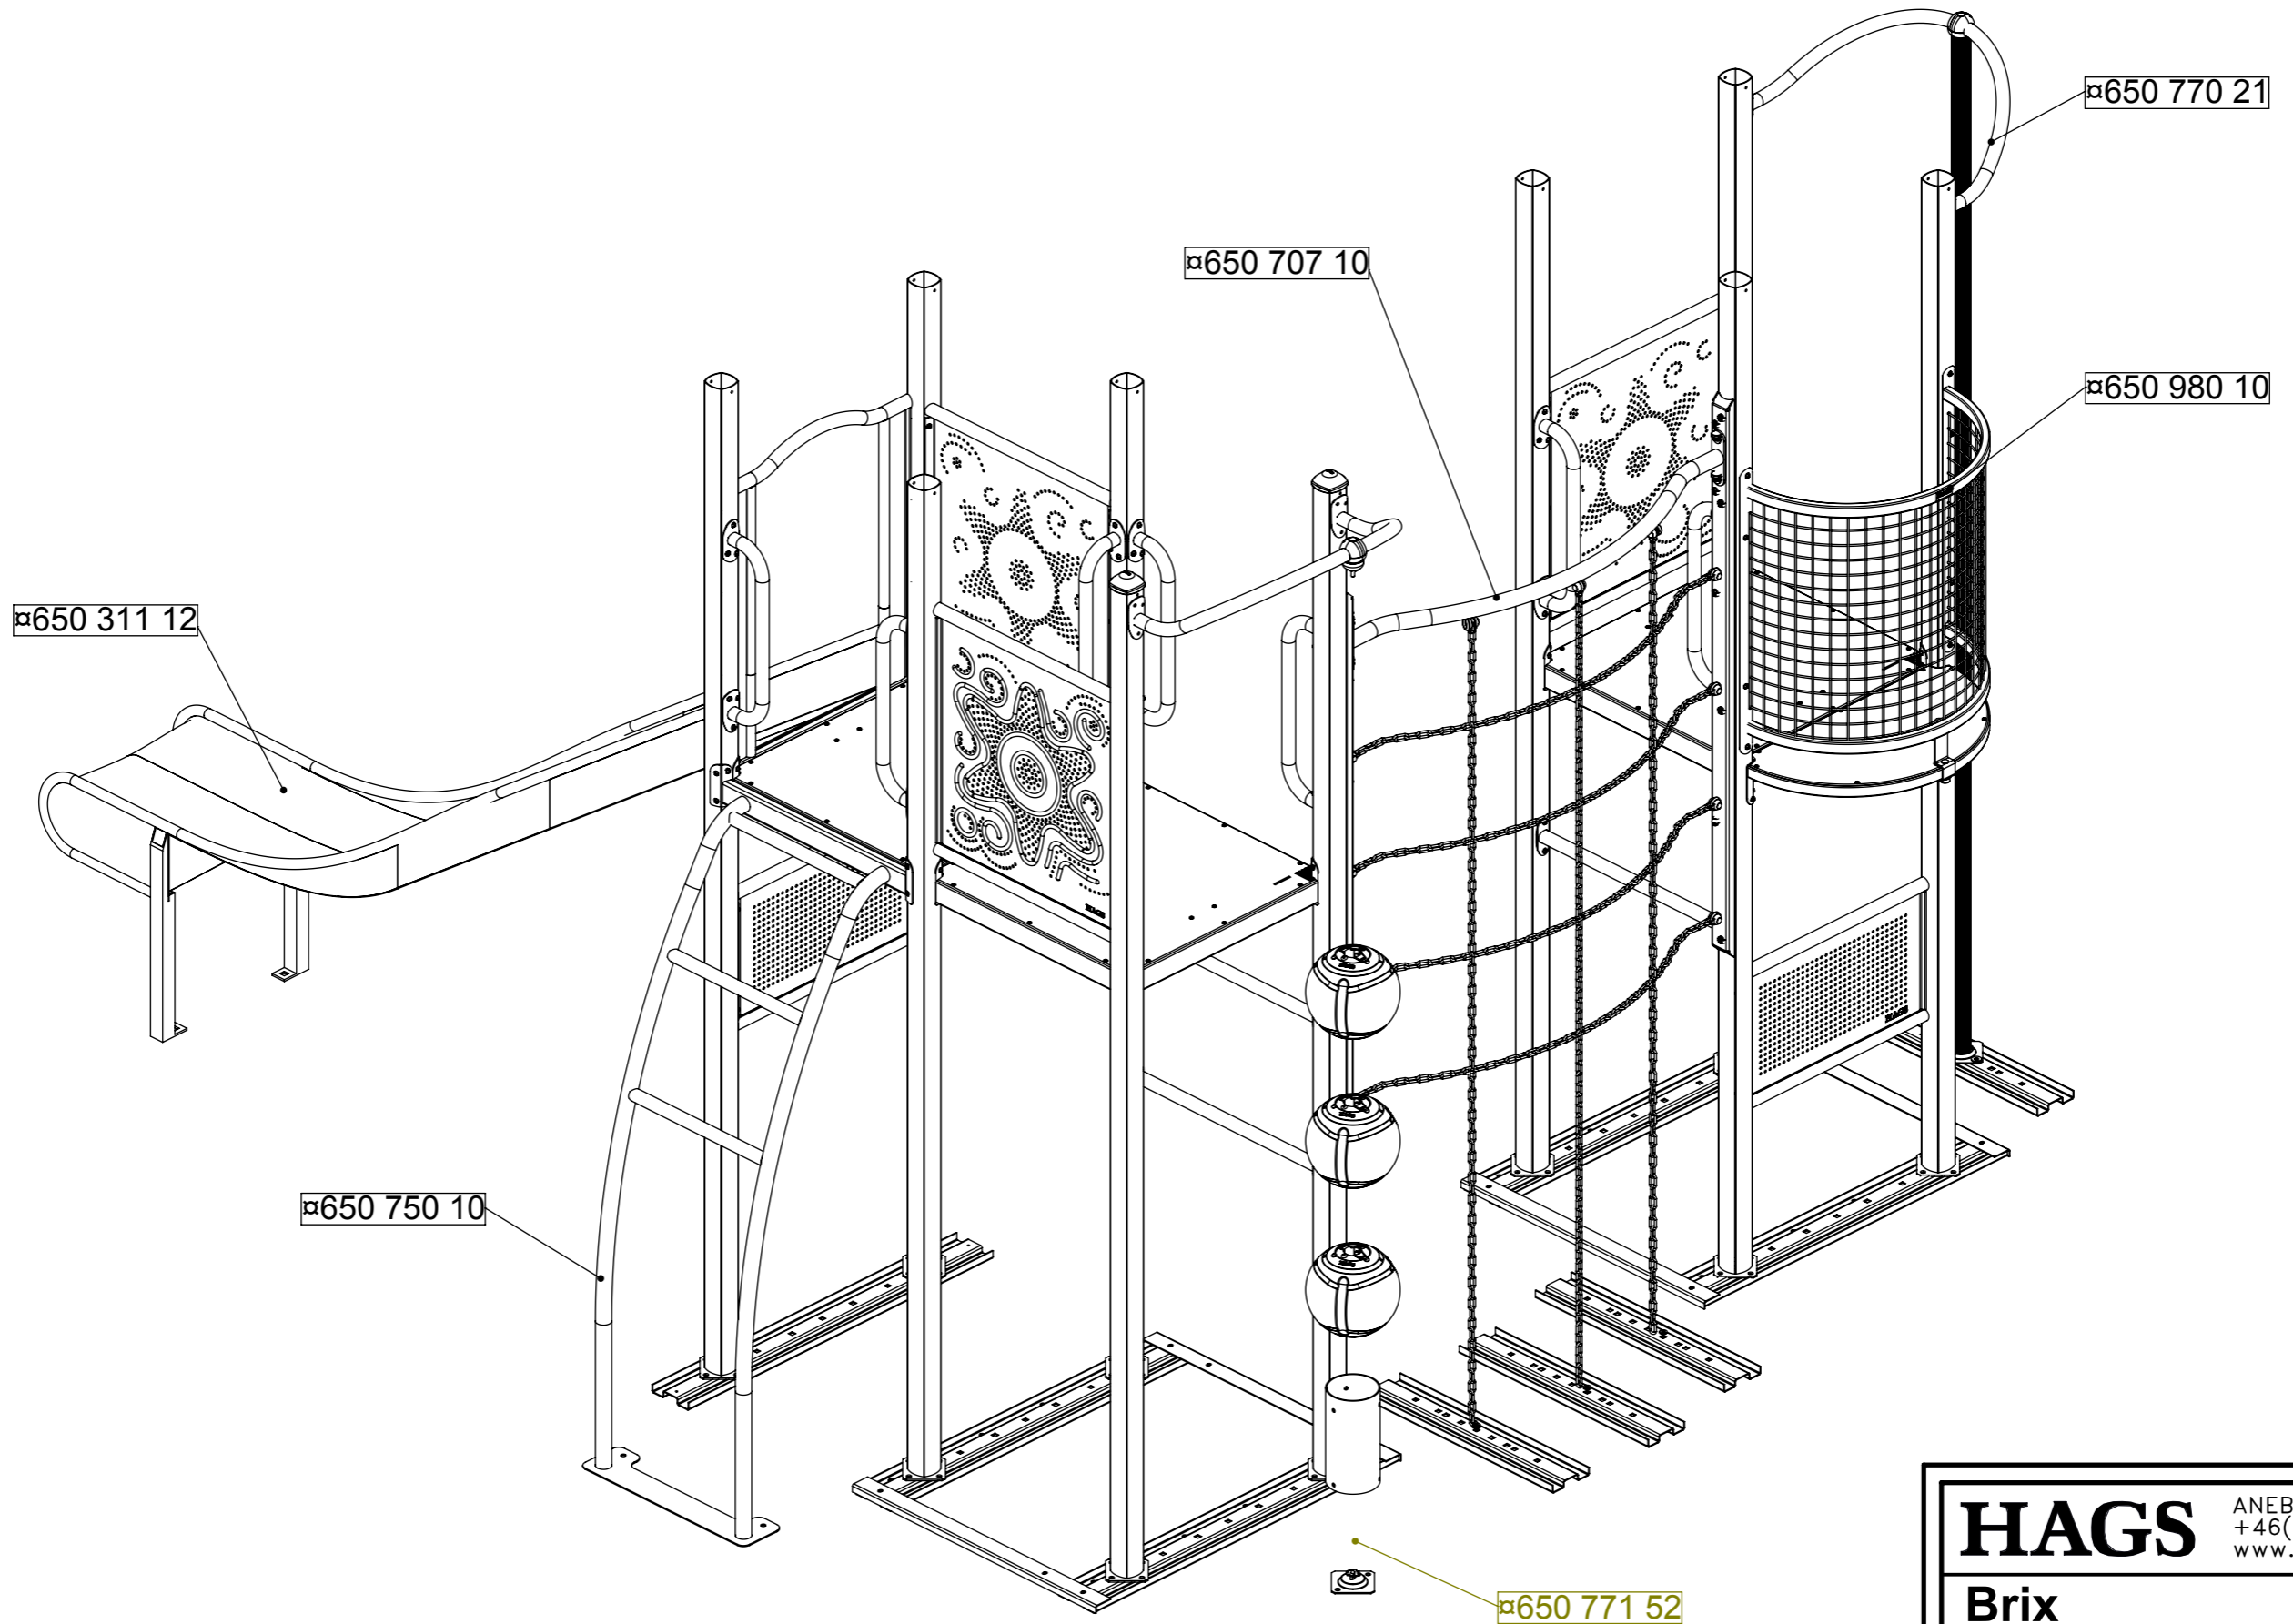

HAGS		ANEBY, SWEDEN	
		+46(0)380-47300	
		www.hags.com	
Brix			
600 123			
4 (5)			
	TJ		JT
2013-01-11		1