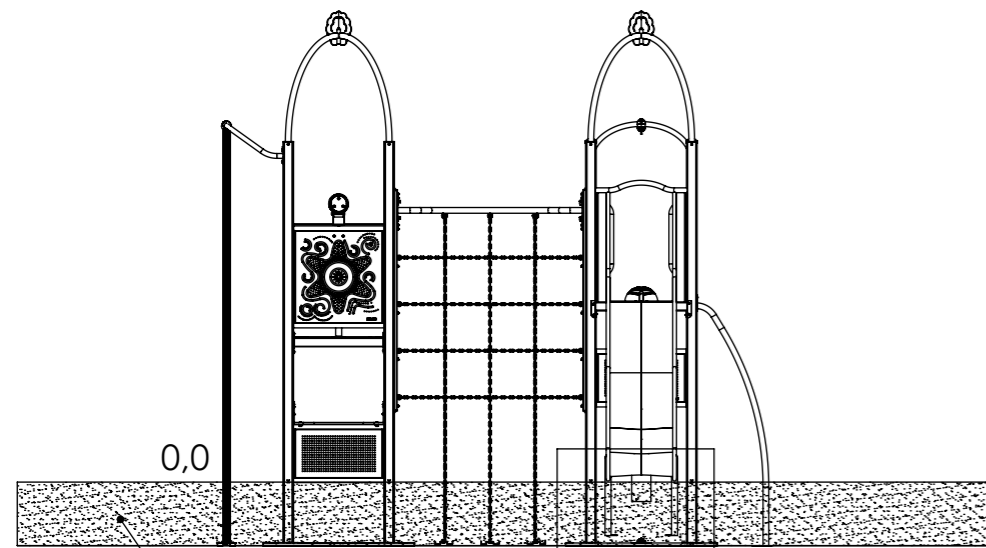

640 072

Hags.no.6100__6

α144

24h

Varje vecka
Every week
Jede Woche
Chaque semaine

Varje säsong
Every season
Jedes Jahr
Chaque saison

2-5

NAME/DIMENSION	ART. NR	QTY
Post, L = 2652 mm	610 022 06	10
1000x121x21 mm	610072-03	5
800 mm	610076	4
Floor	α650 101 10	3
Protective Pipe	α650 605 10	3
Screen	α650 202 31	3
Screen	α650 201 10	2
Handrail	α650 991 14	6
Balcony	α650 980 10	1
Ball Post	α650 771 52	1
Fireman's Pole	α650 770 21	1
Stair	α650 750 10	1
Net	α650 707 10	1
Slide	α650 311 12	1
Steelcrown	α650 552 10	2
Shop Counter	α650 952 10	1
Telescope	α650 938 12	1
Algebra	α650 952	1
≥EN1176 (33m2)	α144	1