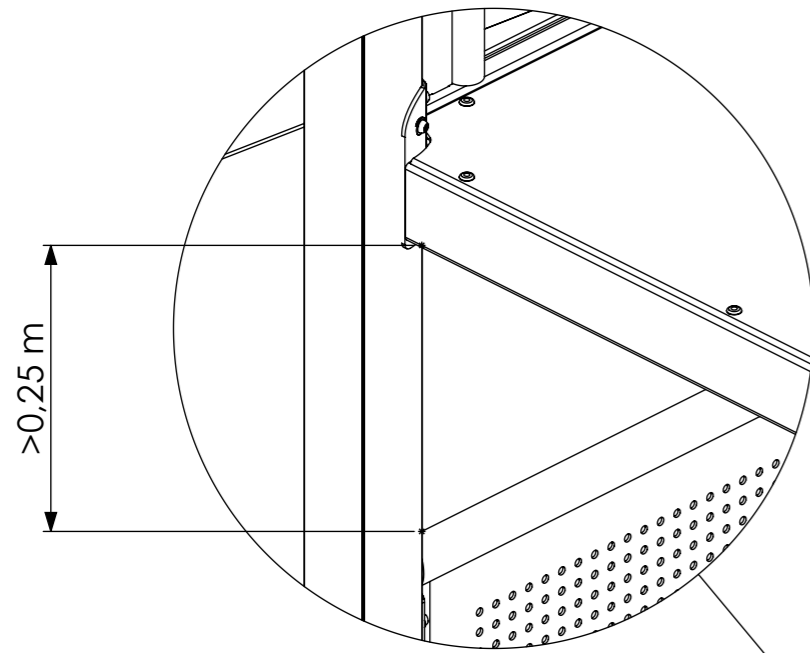

>0,25 m

□650 202 31

□650 201 10

+0,5m

HAGS	ANEBY, SWEDEN +46(0)380-47300 www.hags.com
Brix	
600 123	
3 (5)	
TJ JT	2013-01-11 | 1