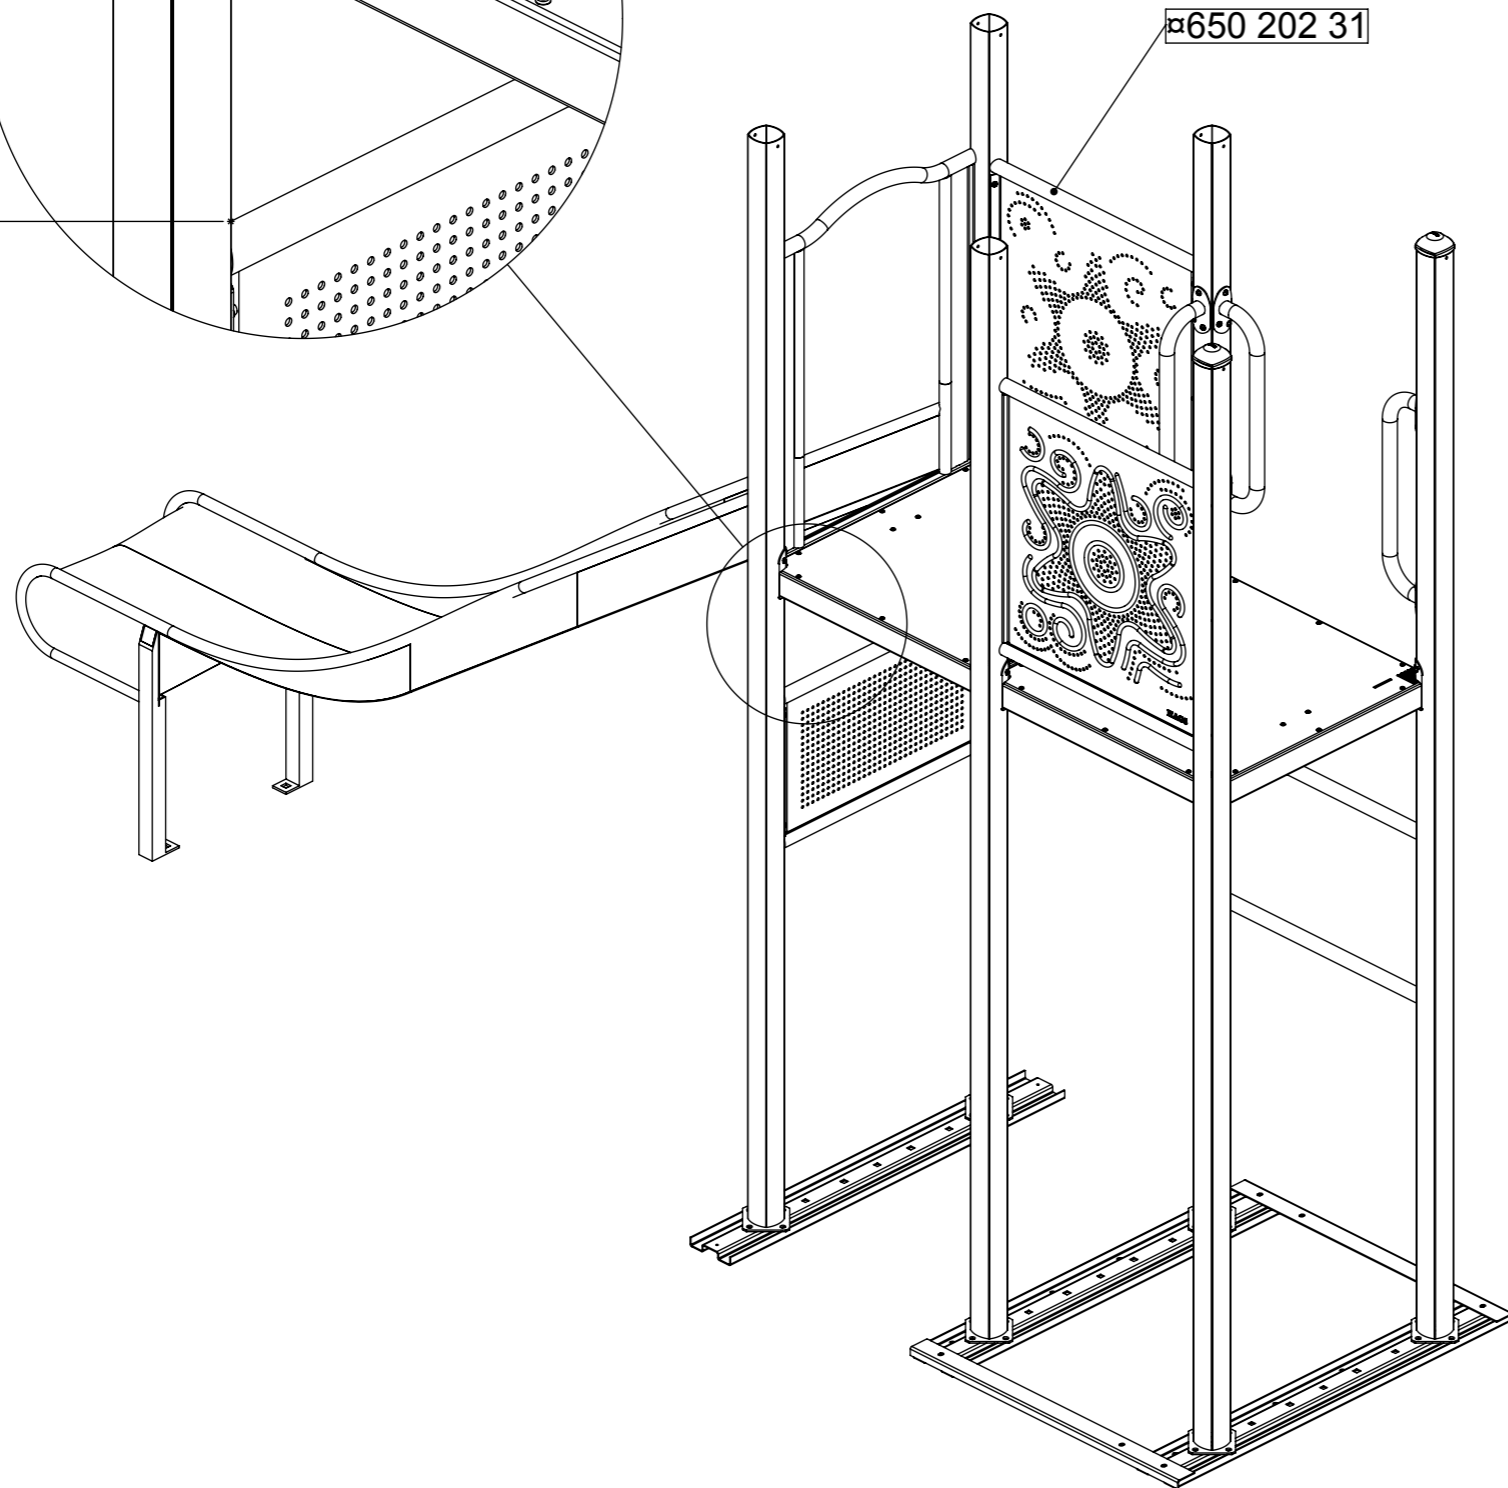

>0,25 m

□650 202 31

□650 201 10

+0,5m

HAGS	ANEBY, SWEDEN +46(0)380-47300 www.hags.com
Brix	
600 123	
3 (5)	
TJ JT	2013-01-11 | 1