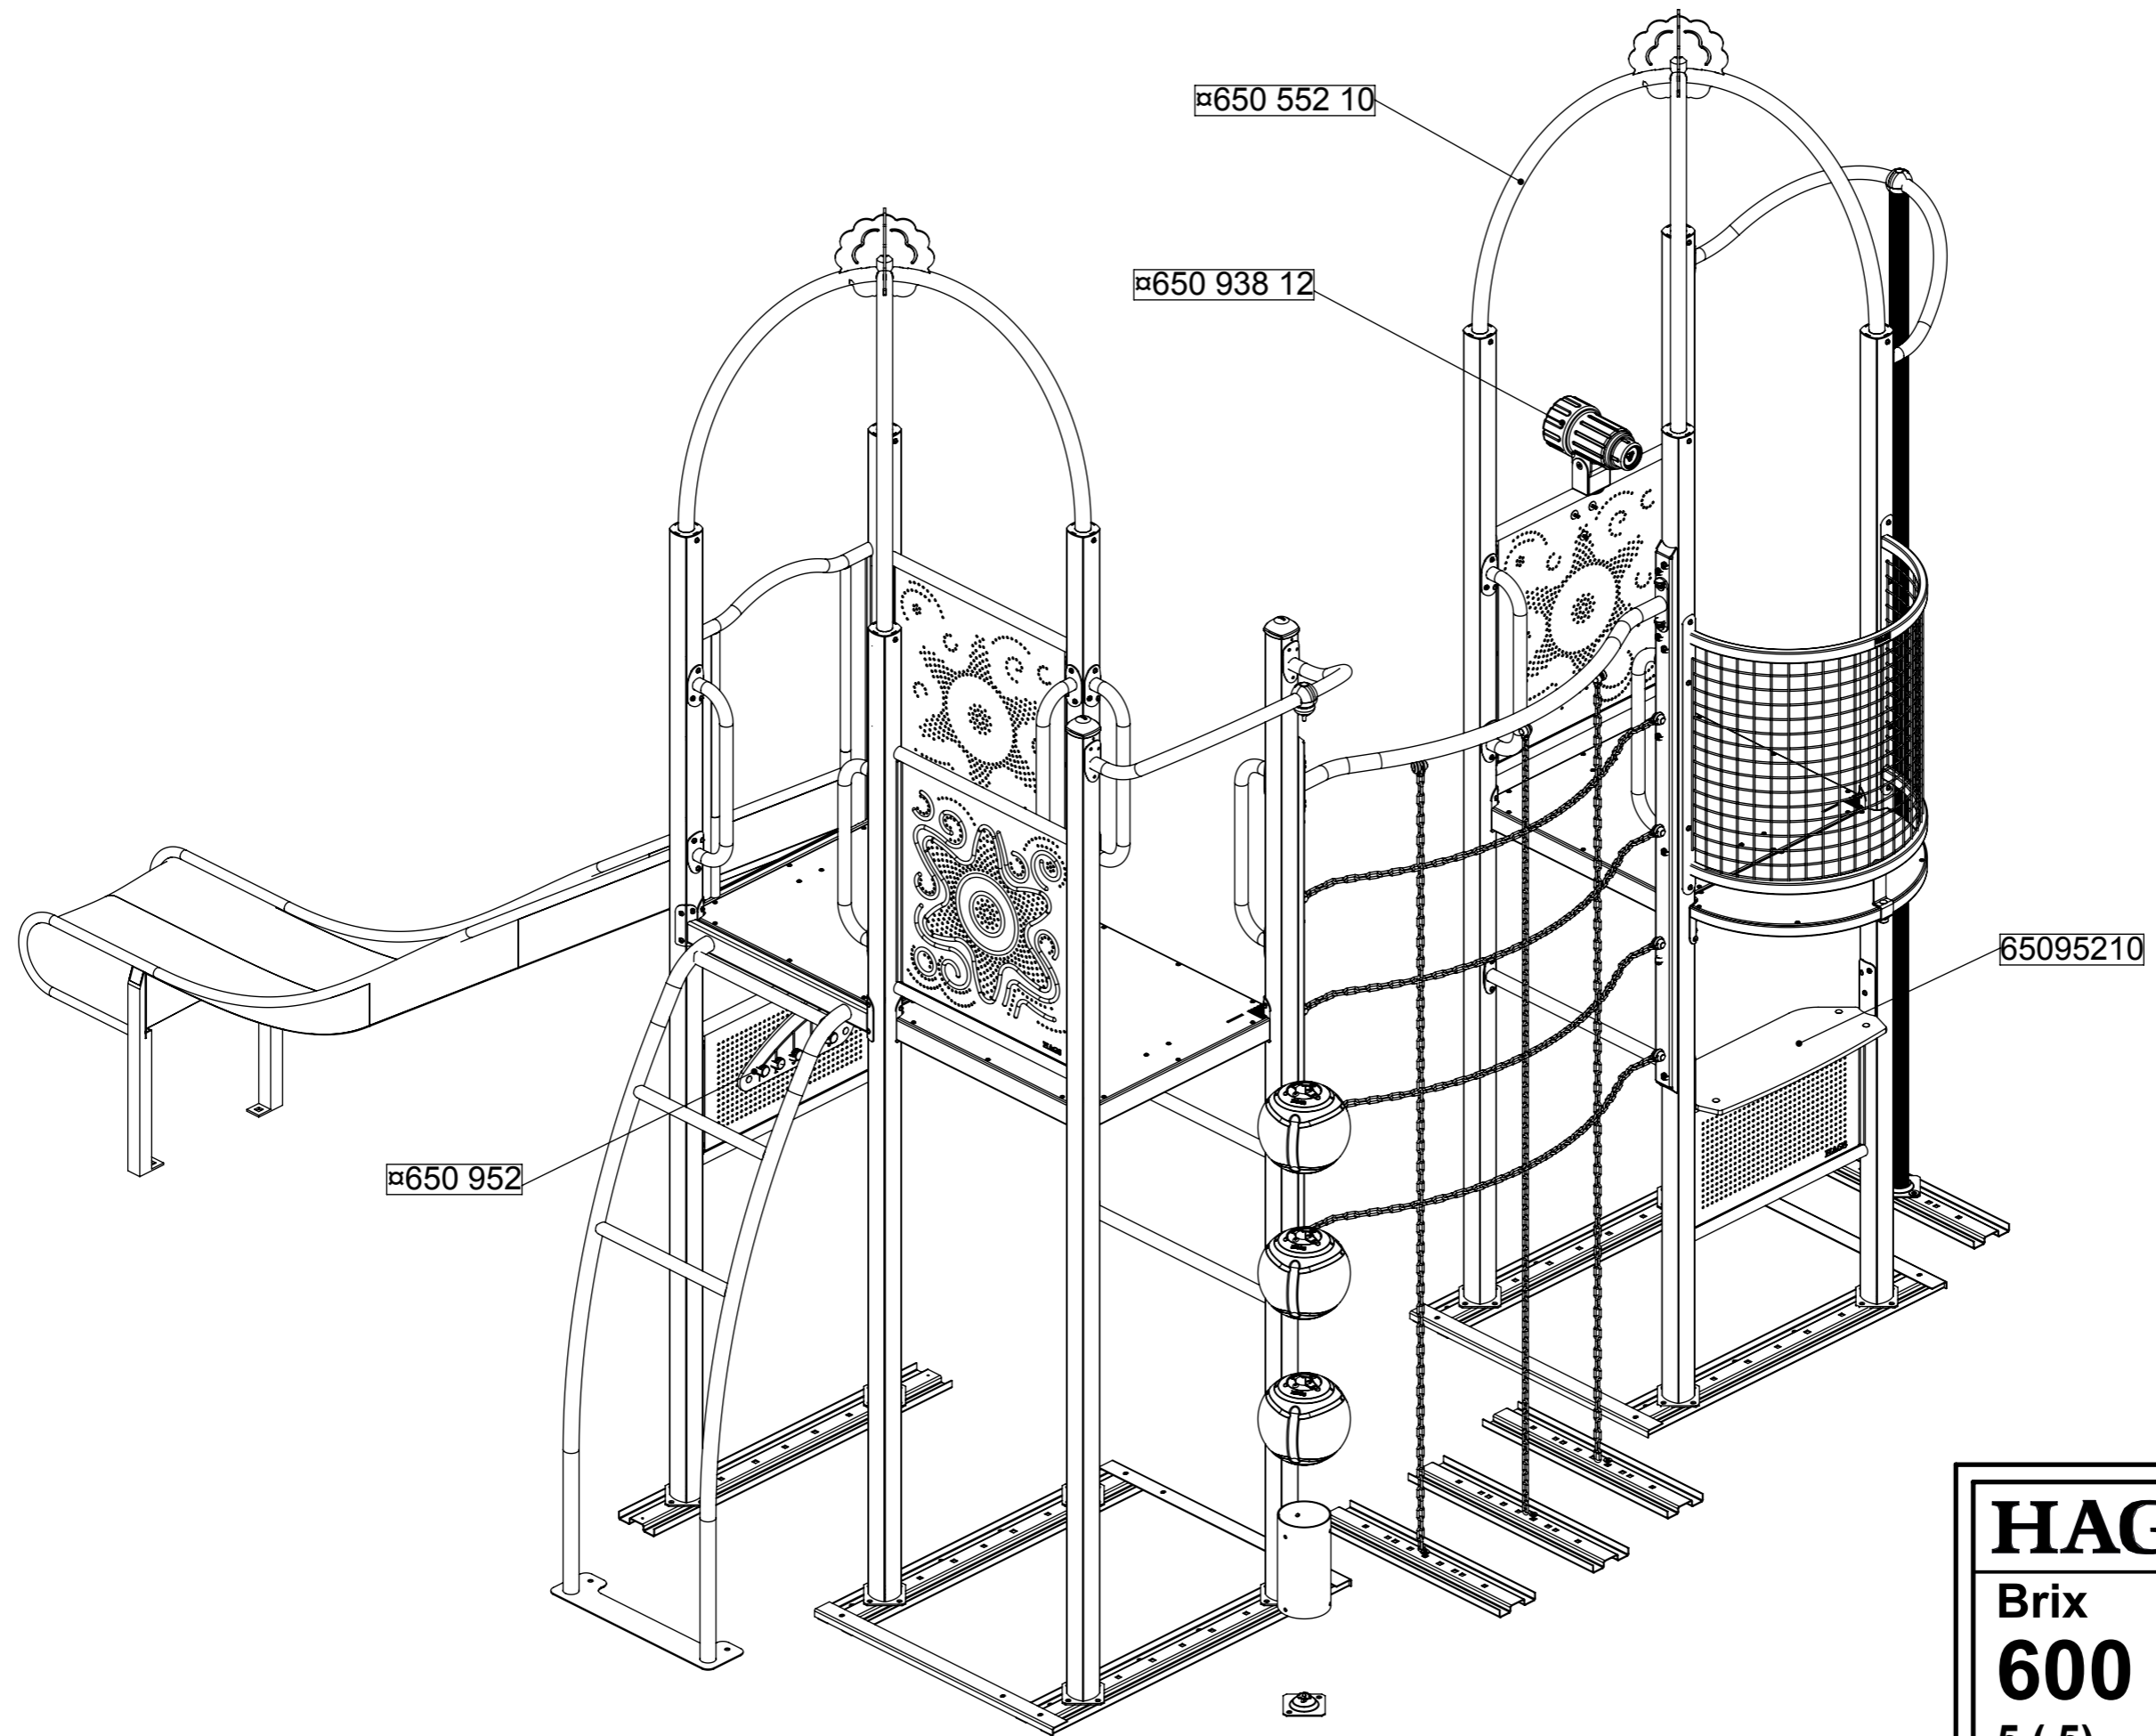

HAGS	ANEBY, SWEDEN +46(0)380-47300 www.hags.com
Brix	
600 123	
5 (5)	
TJ JT	2013-01-11 1