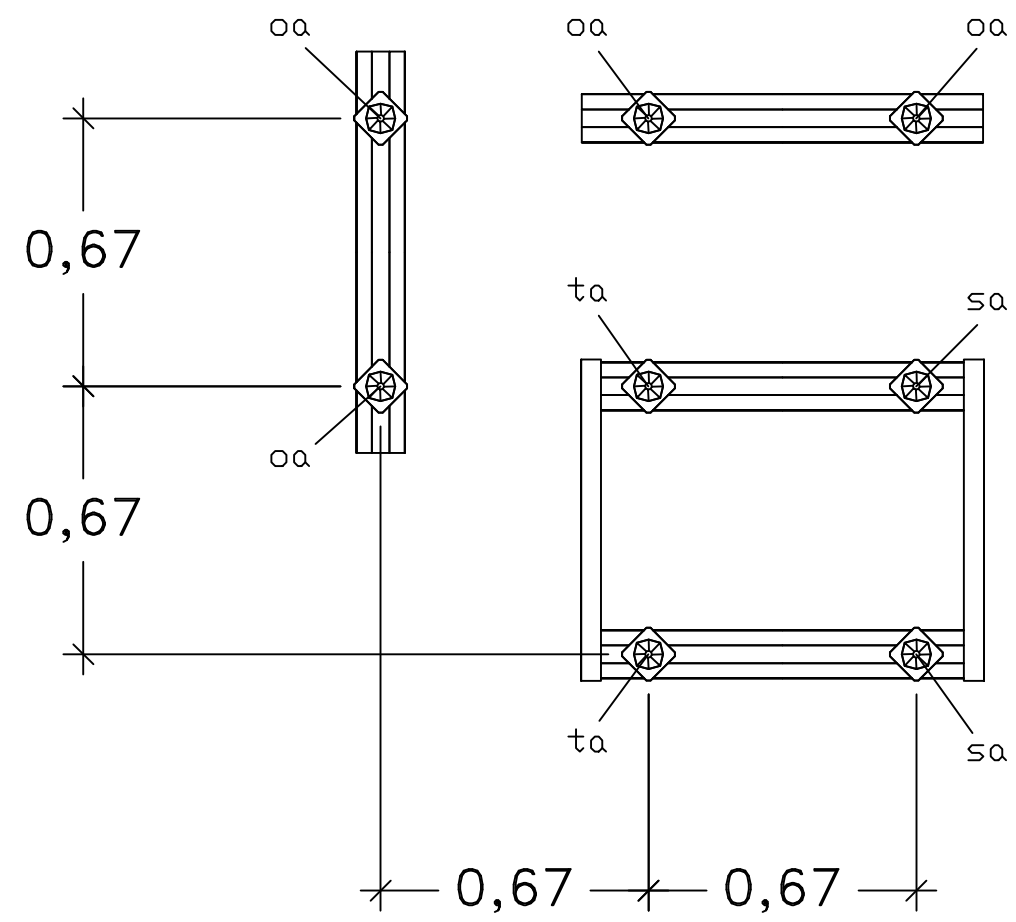

UniMini Wik

19h

Varje vecka
Every week
Jede woche
Chaque semaine

Varje säsong
Every season
Jedes Jahr
Chaque saison

1,0 m

≥EN 1176
≥CPSC

Step by Step UNIMINI

1. ...
2. ...
3. ...
4. ...
5. ...