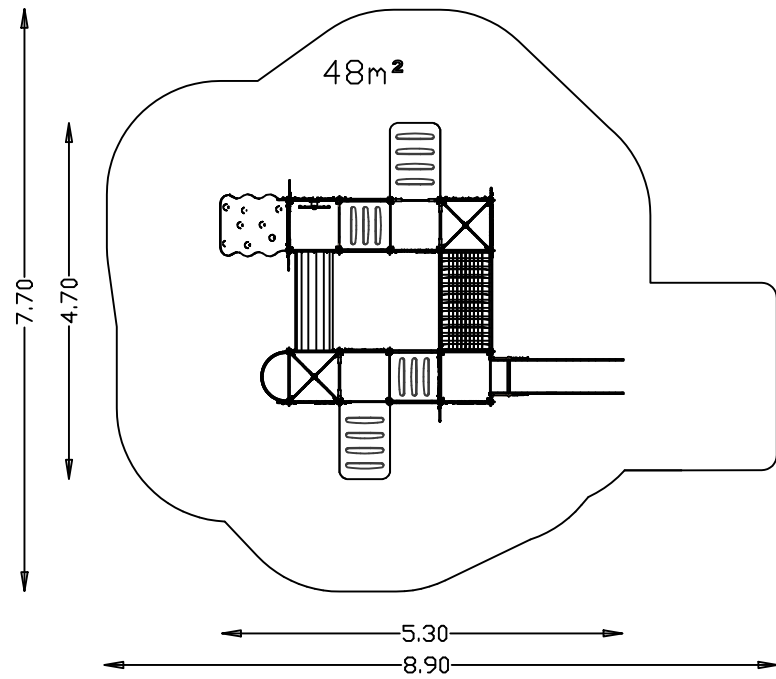

UniMini Edsberg

1:100
1,0m 5,0m

HAGS ANEBY, SWEDEN
+46(0)380-47300
www.hags.com

UniMini Edsberg
8055758
1/8

JN JN 2017-03-08 3

45h

Varje vecka
Every week
Jede woche
Chaque semaine

Varje säsong
Every season
Jedes Jahr
Chaque saison