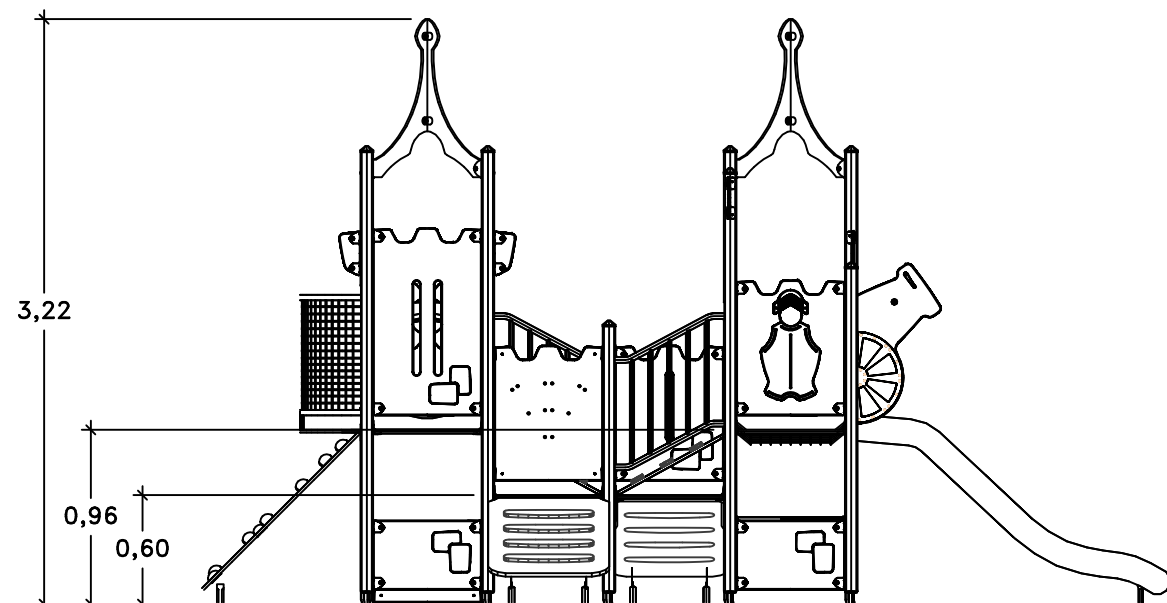

UniMini Edsberg

1:100
1,0m 5,0m

HAGS ANEBY, SWEDEN
+46(0)380-47300
www.hags.com

UniMini Edsberg
8055758
1/8

JN JN 2017-03-08 3

45h

Varje vecka
Every week
Jede woche
Chaque semaine

Varje säsong
Every season
Jedes Jahr
Chaque saison