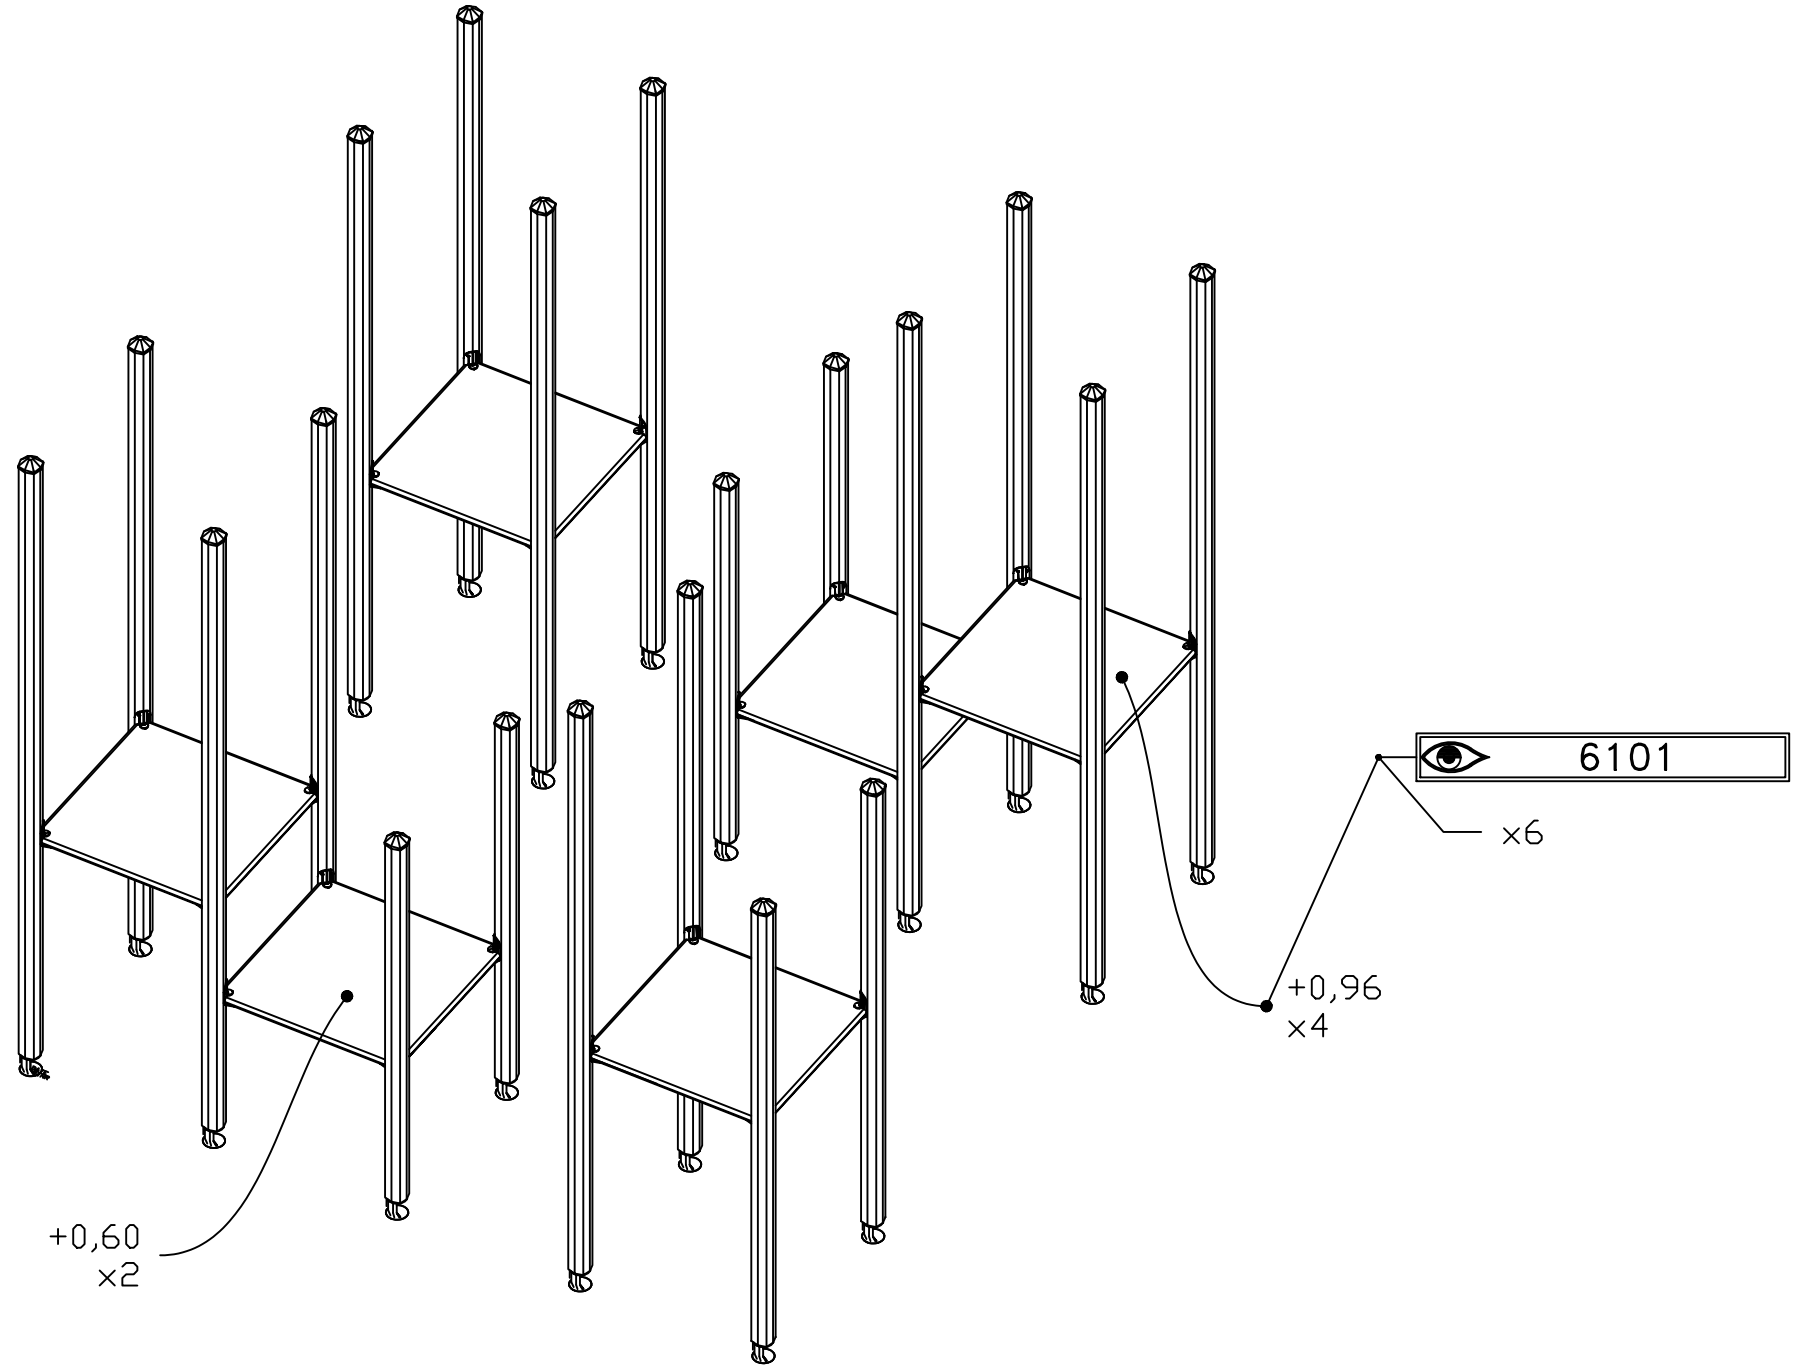

STEP 1

HAGS		ANEBY, SWEDEN	
		+46(0)380-47300	
		www.hags.com	
UniMini Edsberg			
8055758			
2/8			
	JN		JN
2017-03-08		3