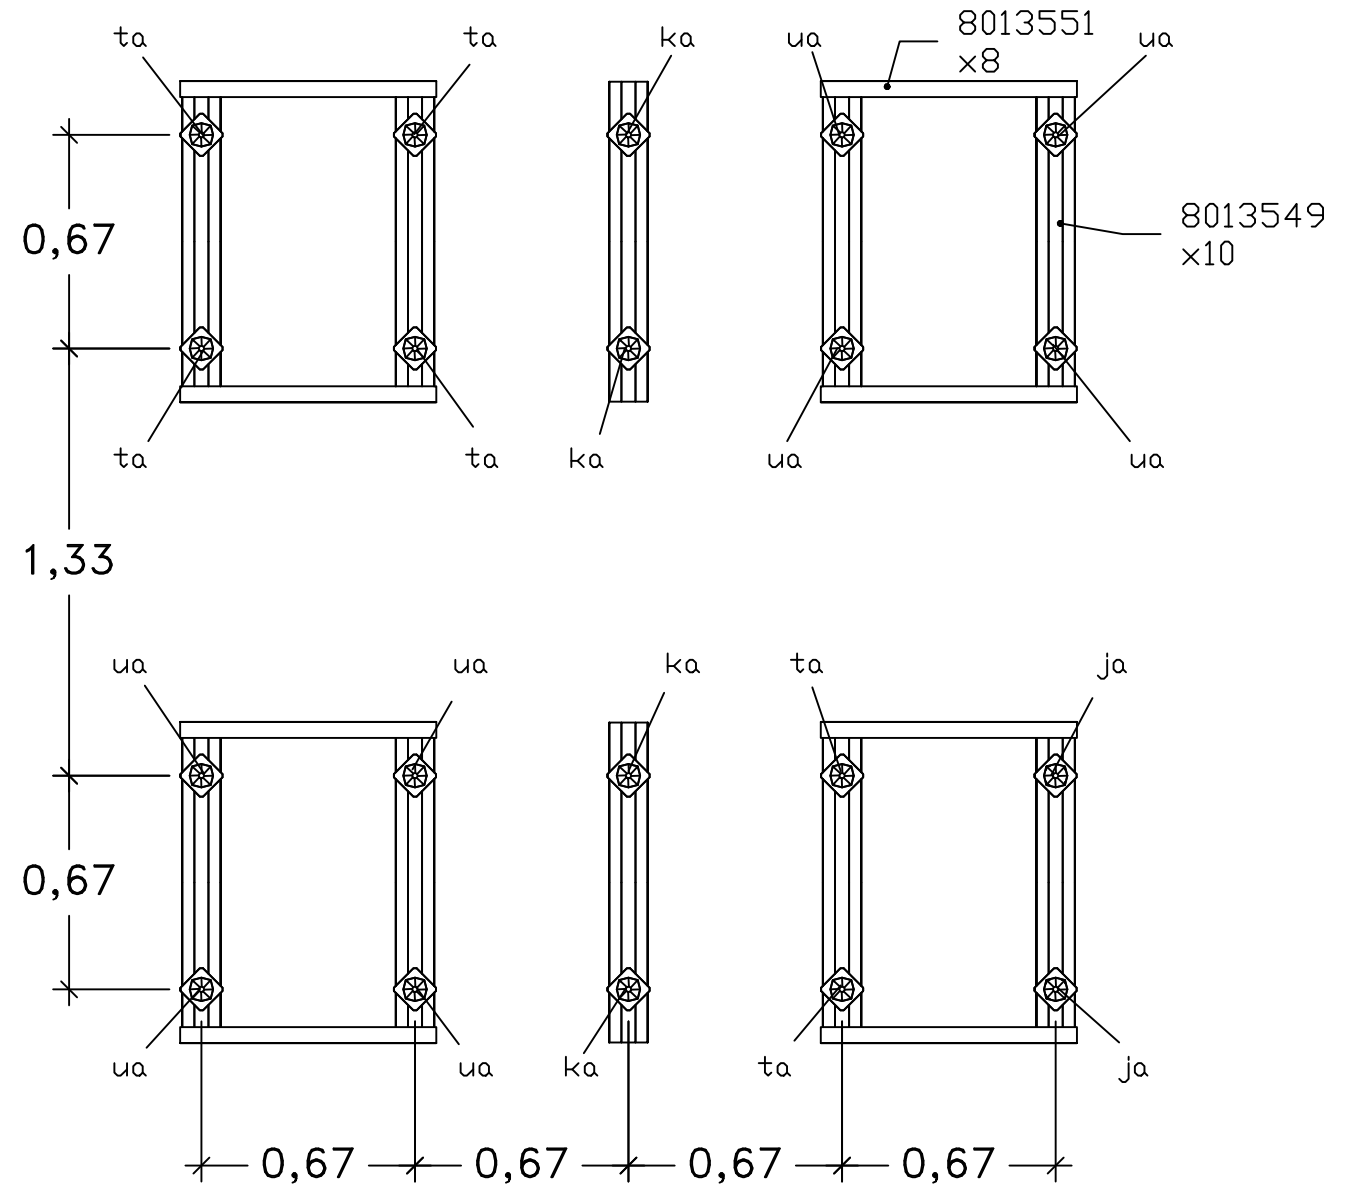

UniMini Edsberg

1:100
1,0m 5,0m

HAGS ANEBY, SWEDEN
+46(0)380-47300
www.hags.com

UniMini Edsberg
8055758
1/8

JN JN 2017-03-08 3

45h

Varje vecka
Every week
Jede woche
Chaque semaine

Varje säsong
Every season
Jedes Jahr
Chaque saison