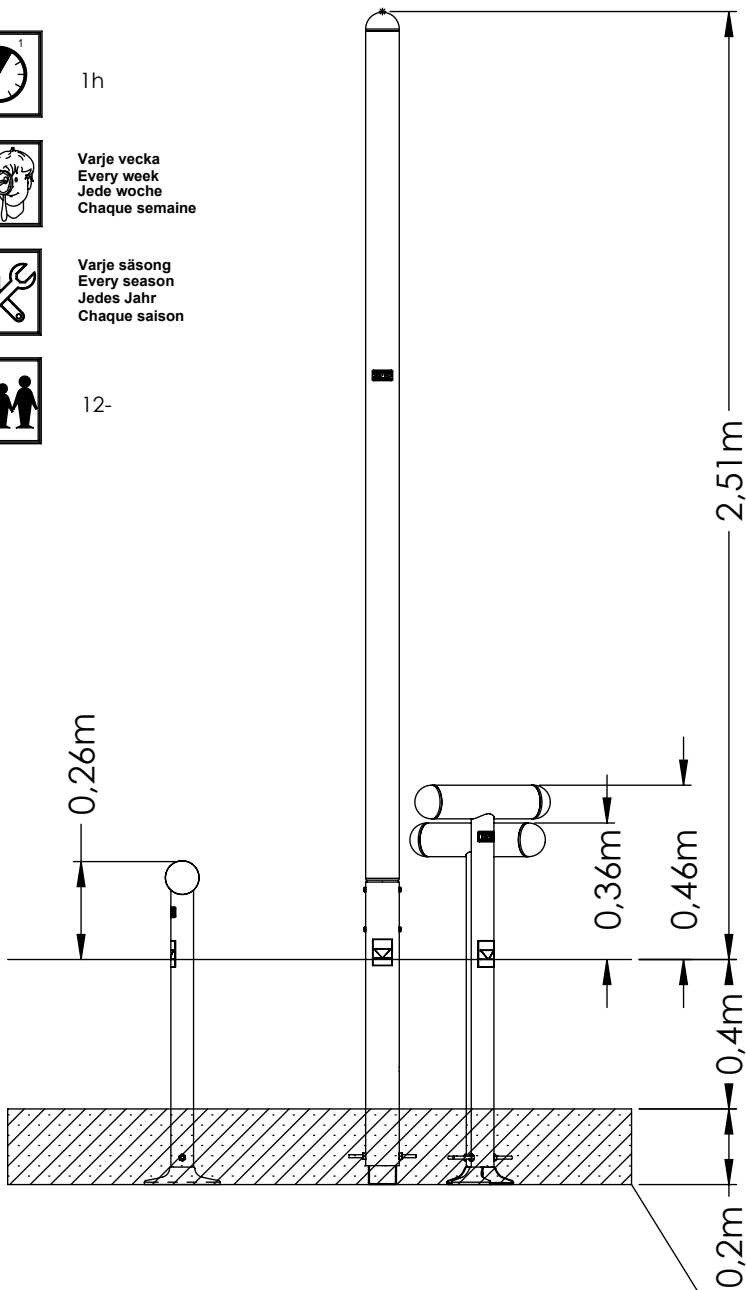

1h

Varje vecka
Every week
Jede woche
Chaque semaine

Varje säsong
Every season
Jedes Jahr
Chaque saison

12-

HAGS		ANEBY, SWEDEN +46(0)380-47300 www.hags.com	
Step up 191001 1 (2)			
	Tek		OG 2014-02-10 5

NR.	Description MA	Item Number	Qty
1	Ø88,9x750 mm	8030384	1
2	KTS-GF M8x25 mm	302899	4
3	M10x177 mm	145 990	4
4	200x86,2x74 mm	716031	3
5	M6M-8 M10	321508	8
6	Ø8x480 mm	8000347	4
7	Ø89x2440 mm	8030727	1
8	810x400x88,9 mm	8030724	1
9	910x400x88,9 mm	8030725	1
10	1010x400x88,9 mm	8030726	1
11	200x90x74 mm	716030	1