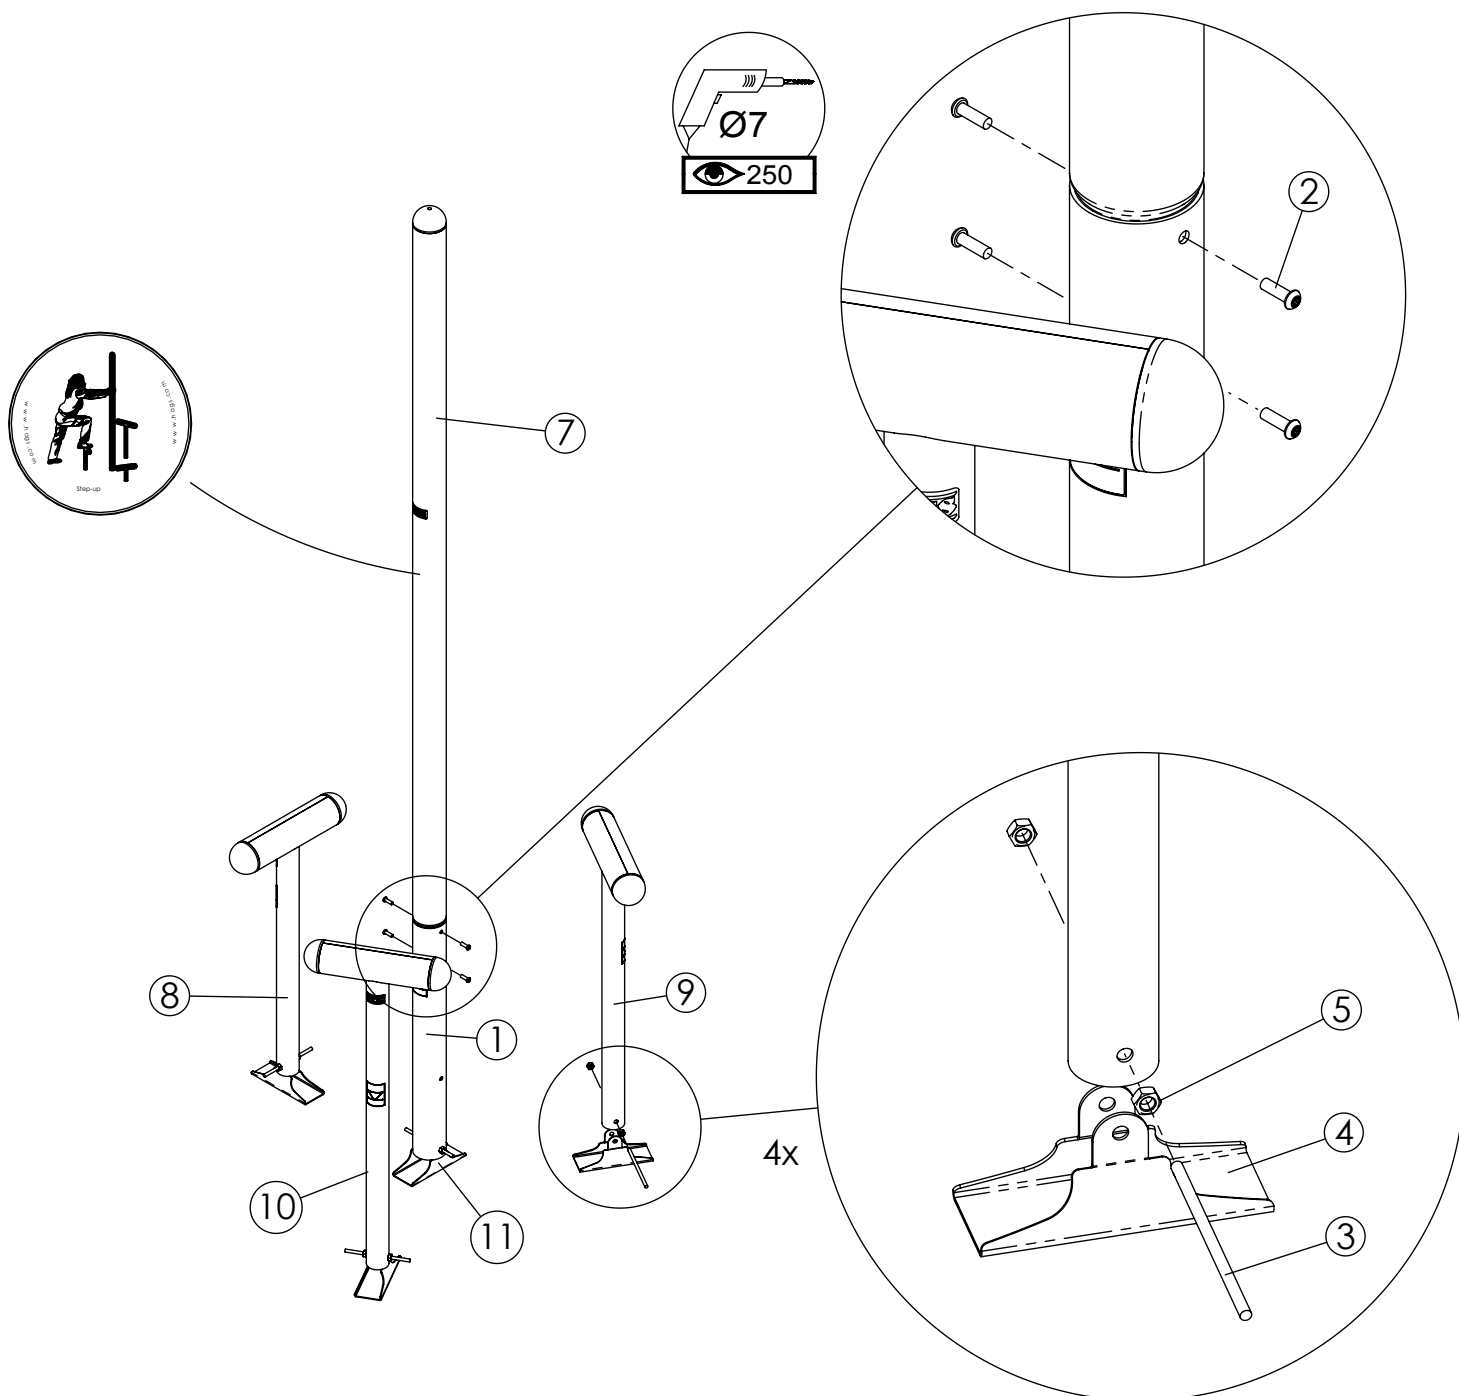

1h

Varje vecka
Every week
Jede woche
Chaque semaine

Varje säsong
Every season
Jedes Jahr
Chaque saison

12-

HAGS		ANEBY, SWEDEN +46(0)380-47300 www.hags.com	
Step up 191001 1 (2)			
	Tek		OG 2014-02-10 5

NR.	Description MA	Item Number	Qty
1	Ø88,9x750 mm	8030384	1
2	KTS-GF M8x25 mm	302899	4
3	M10x177 mm	145 990	4
4	200x86,2x74 mm	716031	3
5	M6M-8 M10	321508	8
6	Ø8x480 mm	8000347	4
7	Ø89x2440 mm	8030727	1
8	810x400x88,9 mm	8030724	1
9	910x400x88,9 mm	8030725	1
10	1010x400x88,9 mm	8030726	1
11	200x90x74 mm	716030	1