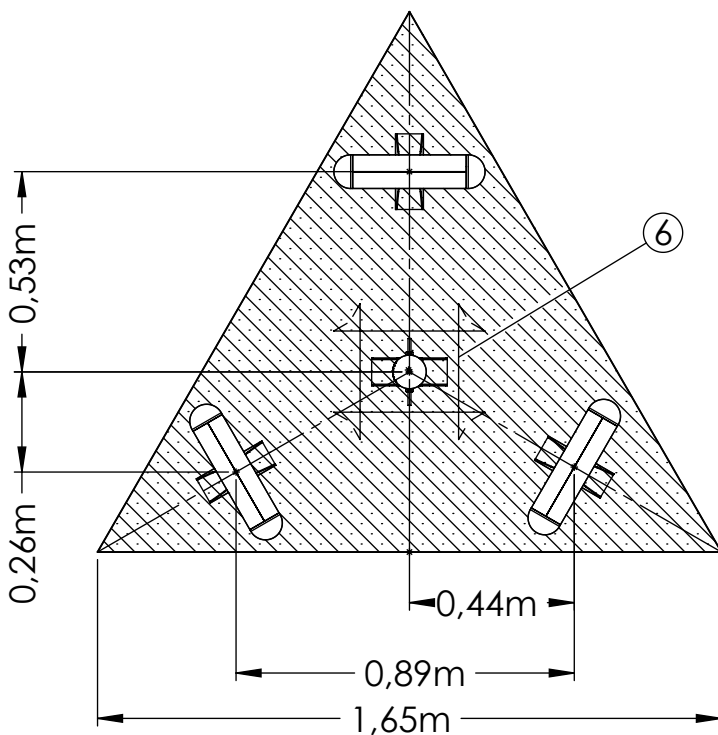

1h

Varje vecka
Every week
Jede woche
Chaque semaine

Varje säsong
Every season
Jedes Jahr
Chaque saison

12-

HAGS		ANEBY, SWEDEN +46(0)380-47300 www.hags.com	
Step up 191001 1 (2)			
	Tek		OG 2014-02-10 5

NR.	Description MA	Item Number	Qty
1	Ø88,9x750 mm	8030384	1
2	KTS-GF M8x25 mm	302899	4
3	M10x177 mm	145 990	4
4	200x86,2x74 mm	716031	3
5	M6M-8 M10	321508	8
6	Ø8x480 mm	8000347	4
7	Ø89x2440 mm	8030727	1
8	810x400x88,9 mm	8030724	1
9	910x400x88,9 mm	8030725	1
10	1010x400x88,9 mm	8030726	1
11	200x90x74 mm	716030	1