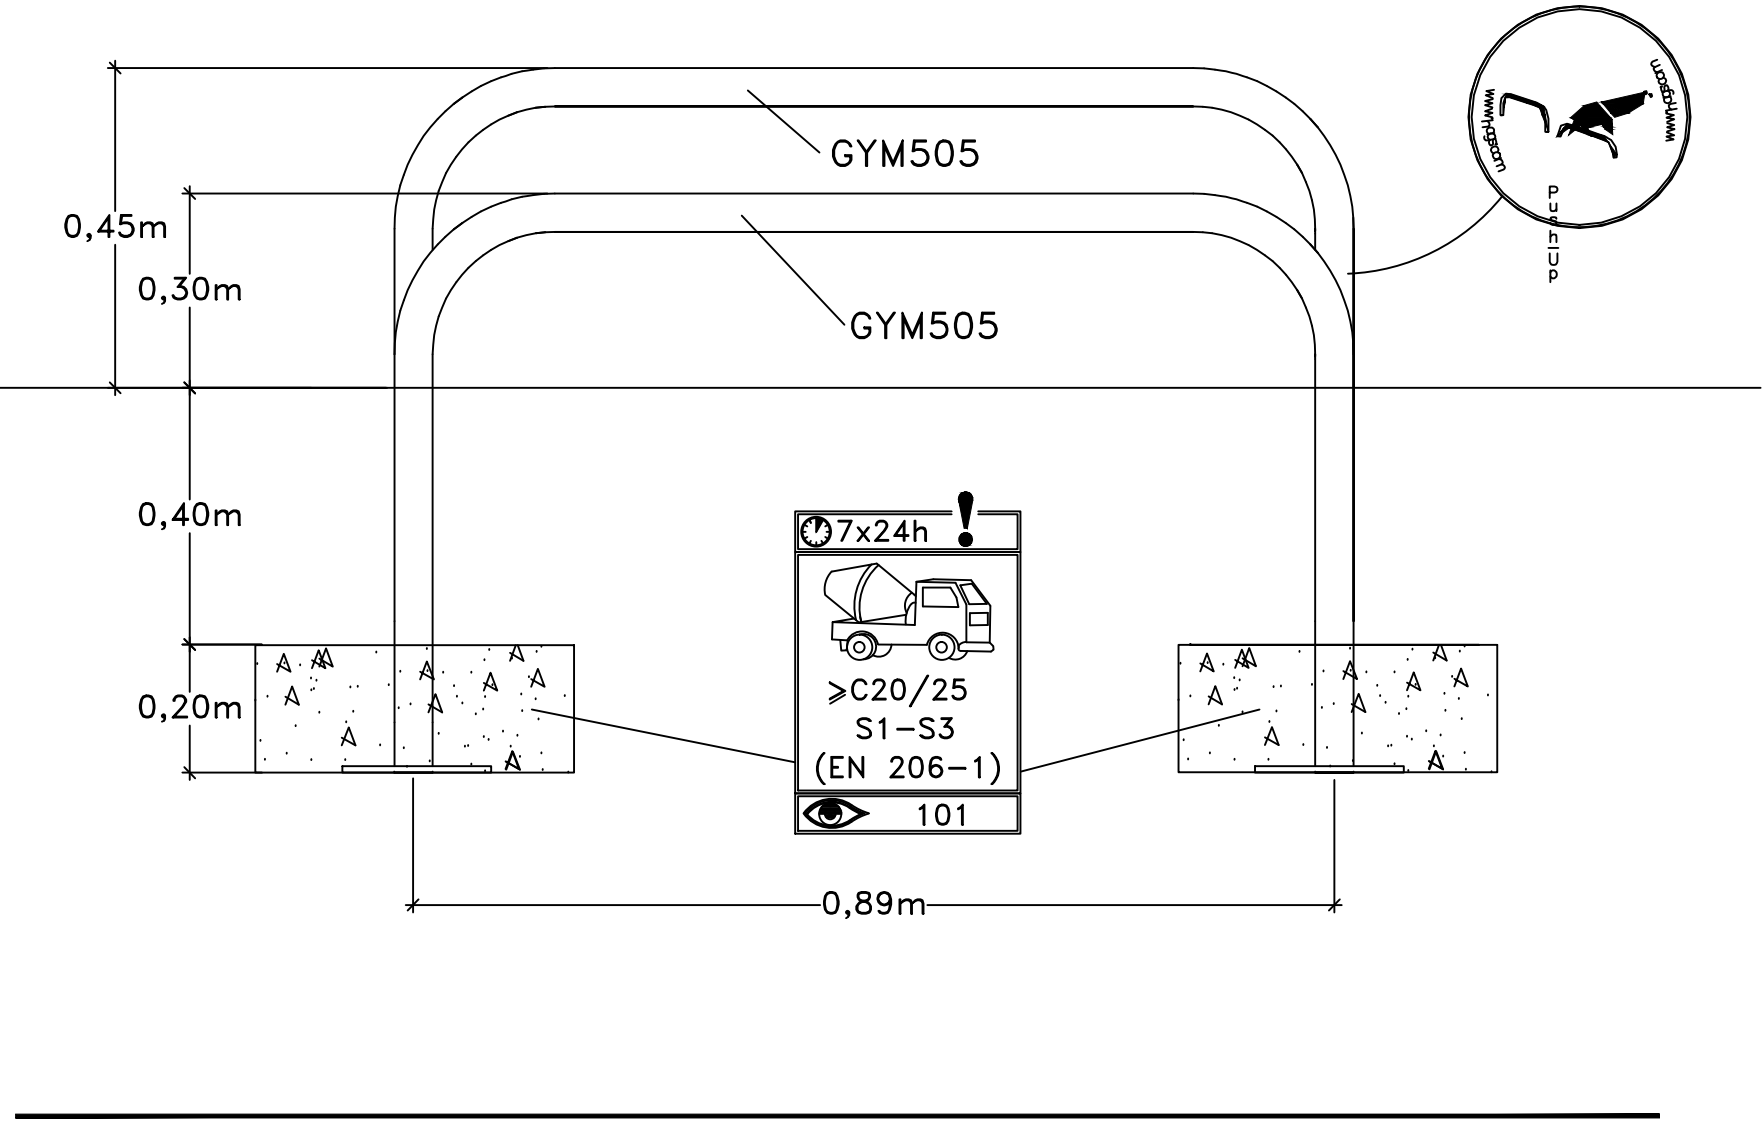

TYPE	HAGS.NO
 0,90x0,95m	GYM505
 1,05x0,95m	

GROUND LEVEL

**HAGS** ANEBY, SWEDEN  
+46(0)380-47300  
www.hags.com

Push Up  
MASW43464  
1(1)

MN EF 2015-07-03 0

-  0,5h
-  Varje vecka  
Every week  
Jede woche  
Chaque semaine
-  Varje säsong  
Every season  
Jedes Jahr  
Chaque saison
-  12-