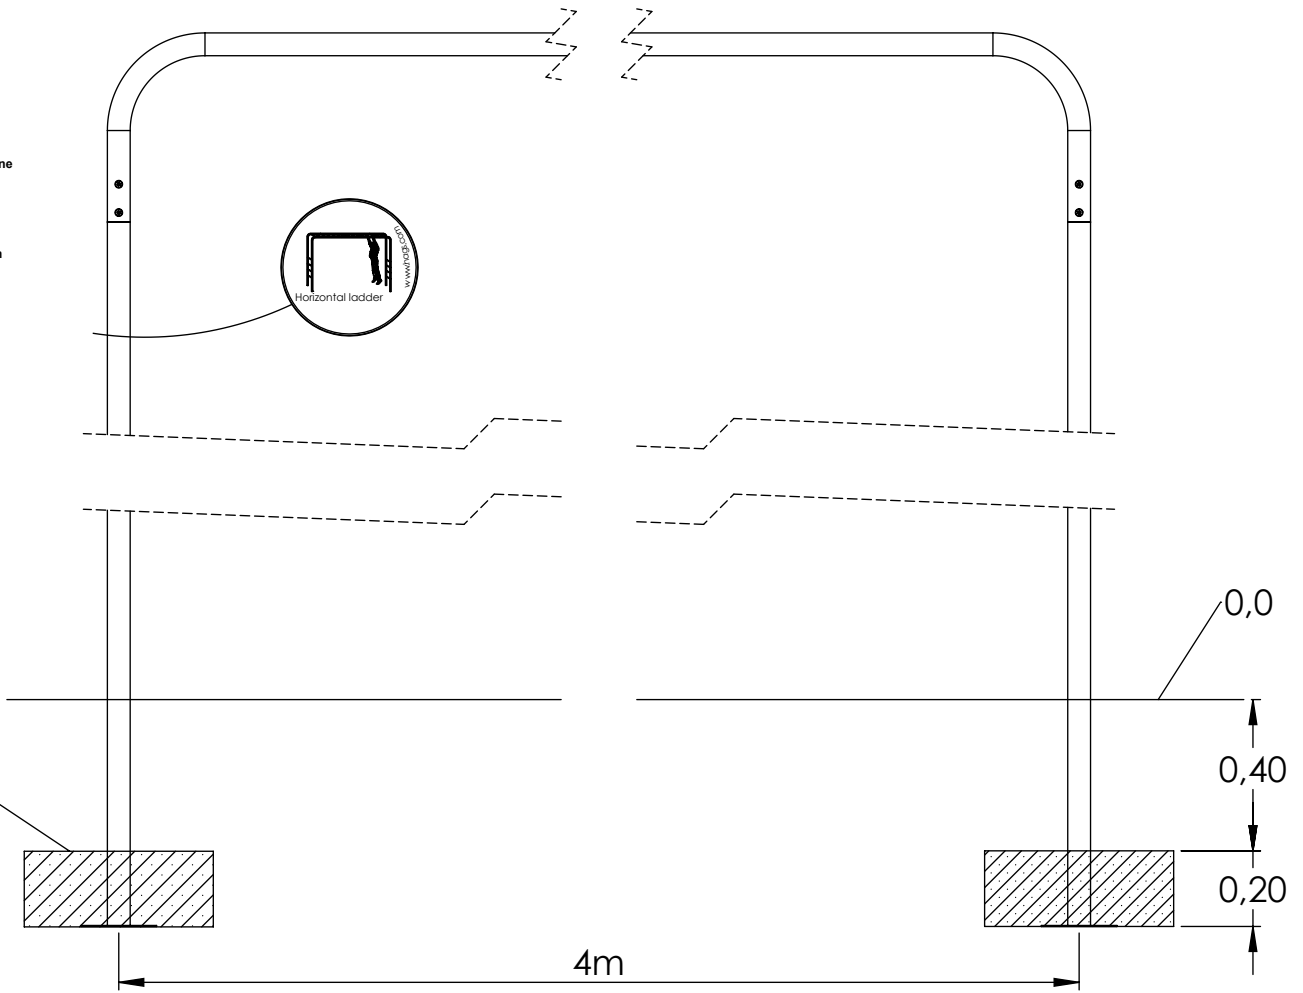

FH=2,18m

≥EN 1176

**HAGS** ANEBY, SWEDEN  
+46(0)380-47300  
www.hags.com

**Horizontal ladder**  
**MASW43473**  
1 ( 2 )

MN EF 2015-07-03 0

NR.	Description MA	Item Number	Qty
1	Inshape Horiz Laddr Lower	GYM559	2
2	Inshape Horiz Laddr Upper	GYM560	1
3	WASHER-PLAIN-M10	10291000	16
4	TORX+PIN M10 X 30	10121030	16