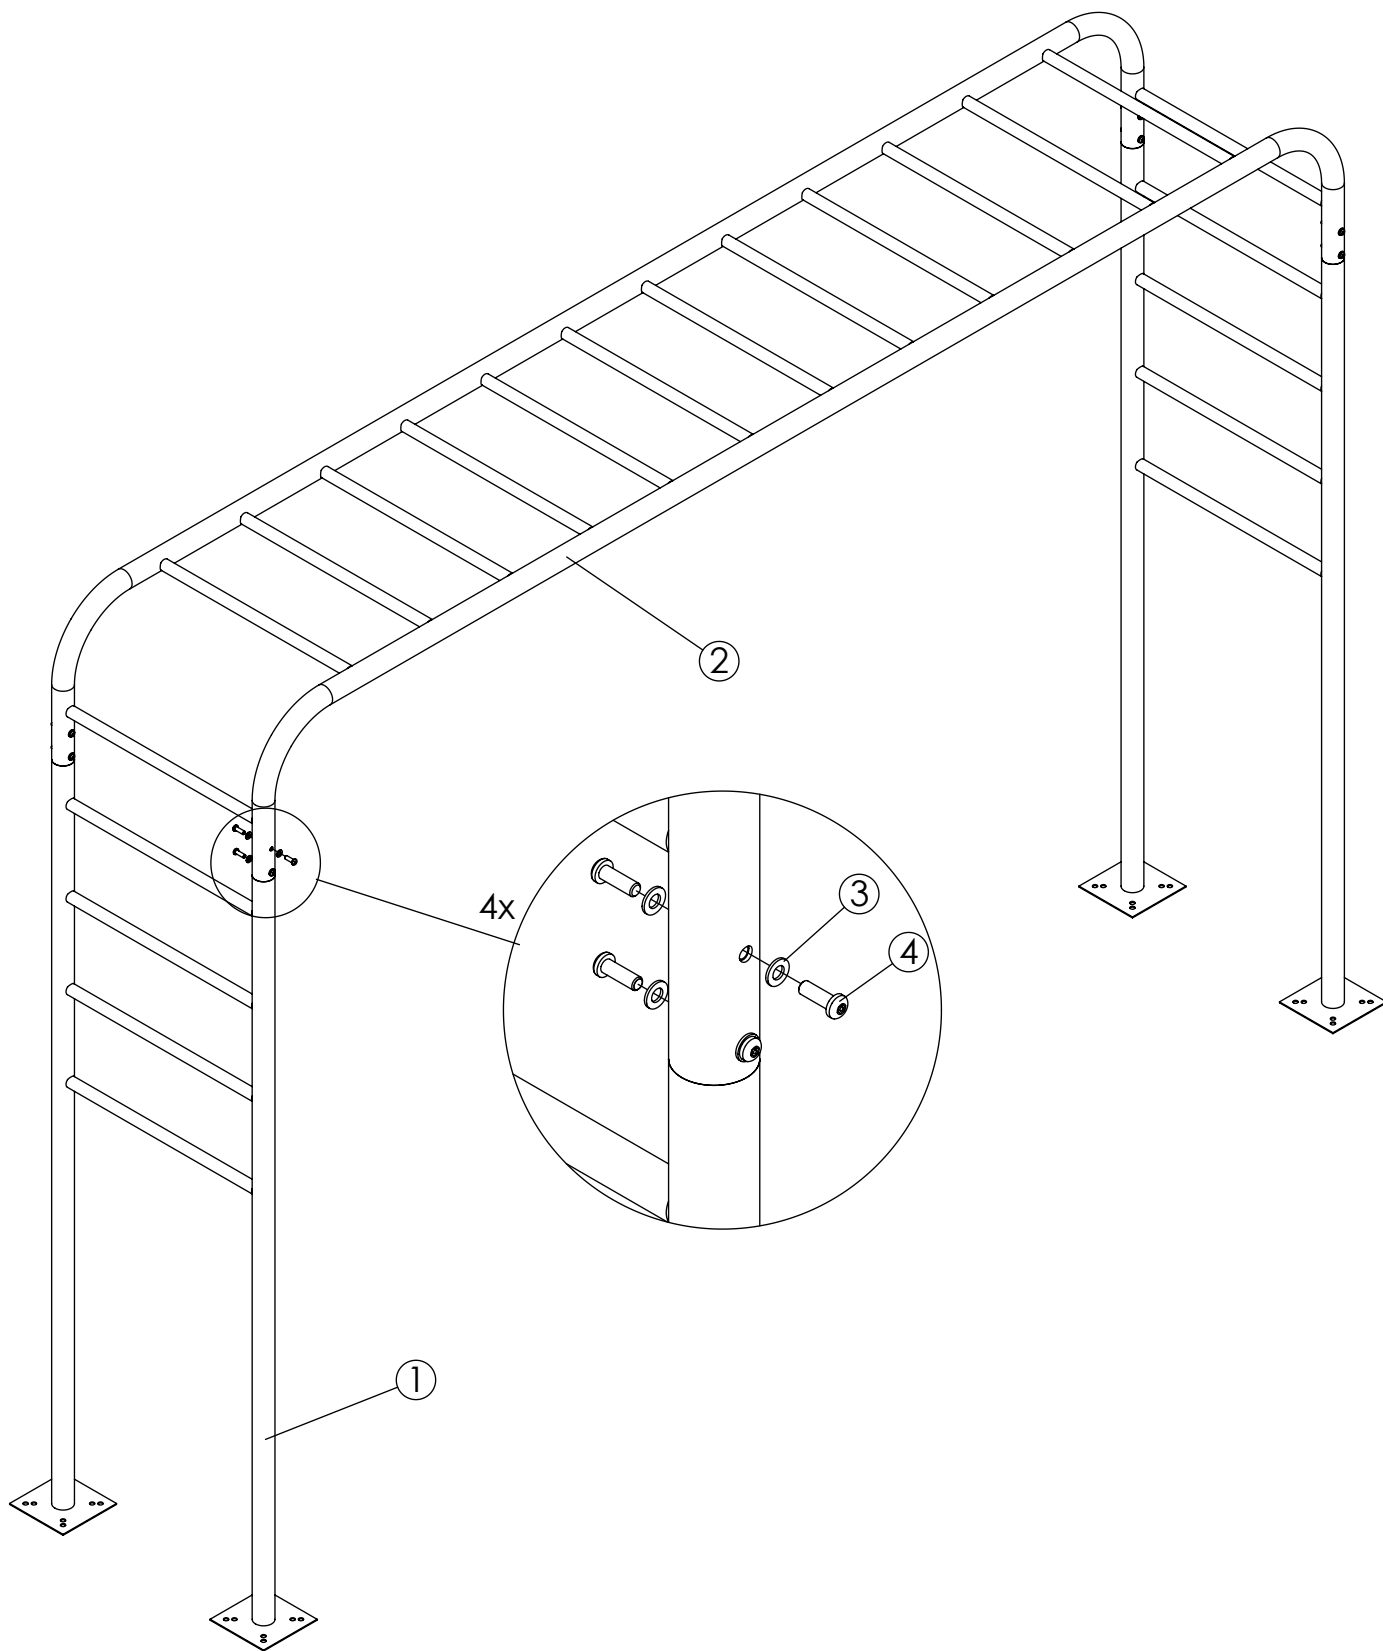

FH=2,18m

≥EN 1176

**HAGS** ANEBY, SWEDEN  
+46(0)380-47300  
www.hags.com

**Horizontal ladder**  
**MASW43473**  
1 ( 2 )

MN EF 2015-07-03 0

NR.	Description MA	Item Number	Qty
1	Inshape Horiz Laddr Lower	GYM559	2
2	Inshape Horiz Laddr Upper	GYM560	1
3	WASHER-PLAIN-M10	10291000	16
4	TORX+PIN M10 X 30	10121030	16