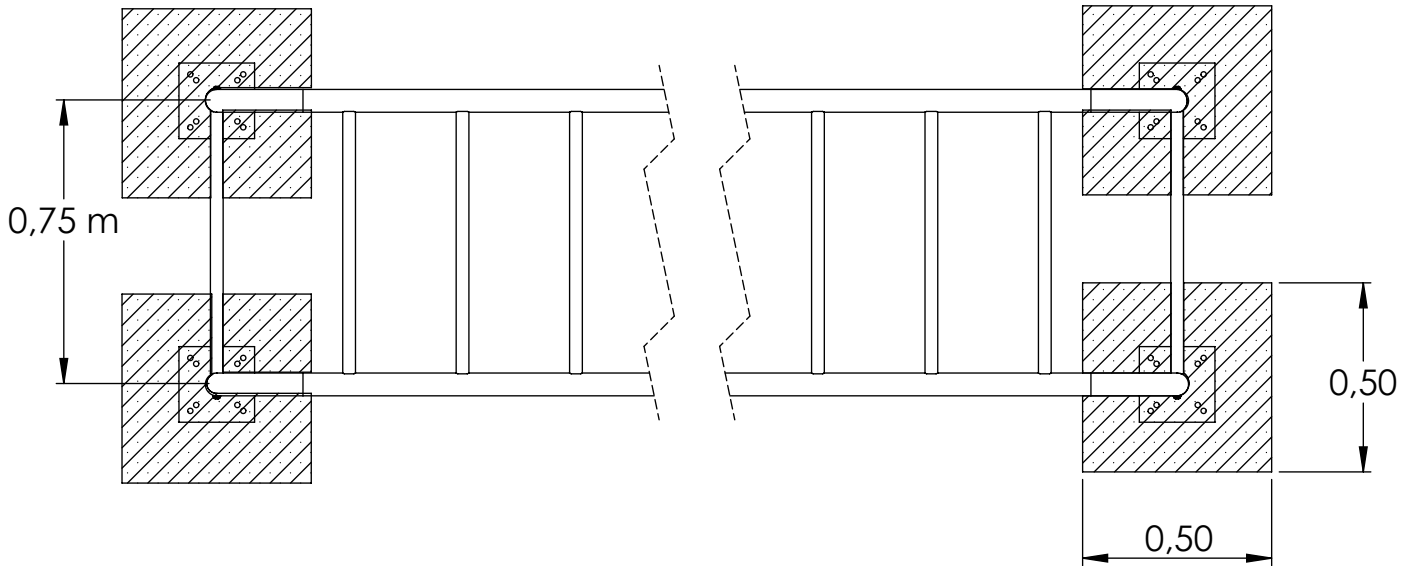

FH=2,18m

≥EN 1176

**HAGS** ANEBY, SWEDEN  
+46(0)380-47300  
www.hags.com

**Horizontal ladder**  
**MASW43473**  
1 ( 2 )

MN EF 2015-07-03 0

NR.	Description MA	Item Number	Qty
1	Inshape Horiz Laddr Lower	GYM559	2
2	Inshape Horiz Laddr Upper	GYM560	1
3	WASHER-PLAIN-M10	10291000	16
4	TORX+PIN M10 X 30	10121030	16