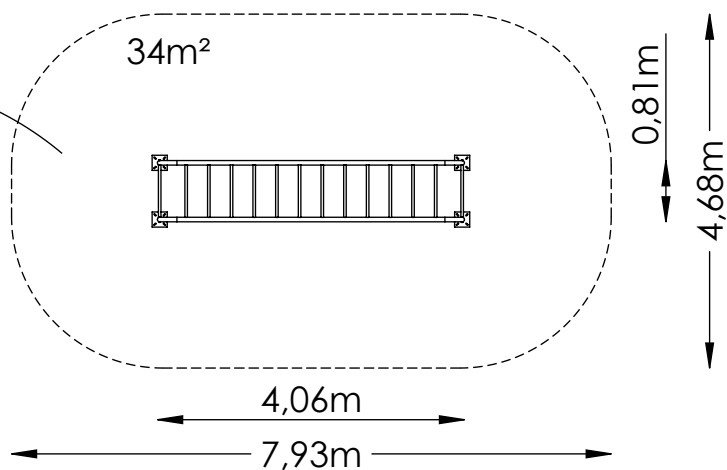

1h

Varje vecka  
Every week  
Jede woche  
Chaque semaine

Varje säsong  
Every season  
Jedes Jahr  
Chaque saison

12-

Horizontal ladder

7x24h !

>C20/25  
S1-S3  
(EN 206-1)

101

FH=2,18m

≥EN 1176

**HAGS** ANEBY, SWEDEN  
+46(0)380-47300  
www.hags.com

**Horizontal ladder**  
**MASW43473**  
1 ( 2 )

MN EF 2015-07-03 0

NR.	Description MA	Item Number	Qty
1	Inshape Horiz Laddr Lower	GYM559	2
2	Inshape Horiz Laddr Upper	GYM560	1
3	WASHER-PLAIN-M10	10291000	16
4	TORX+PIN M10 X 30	10121030	16