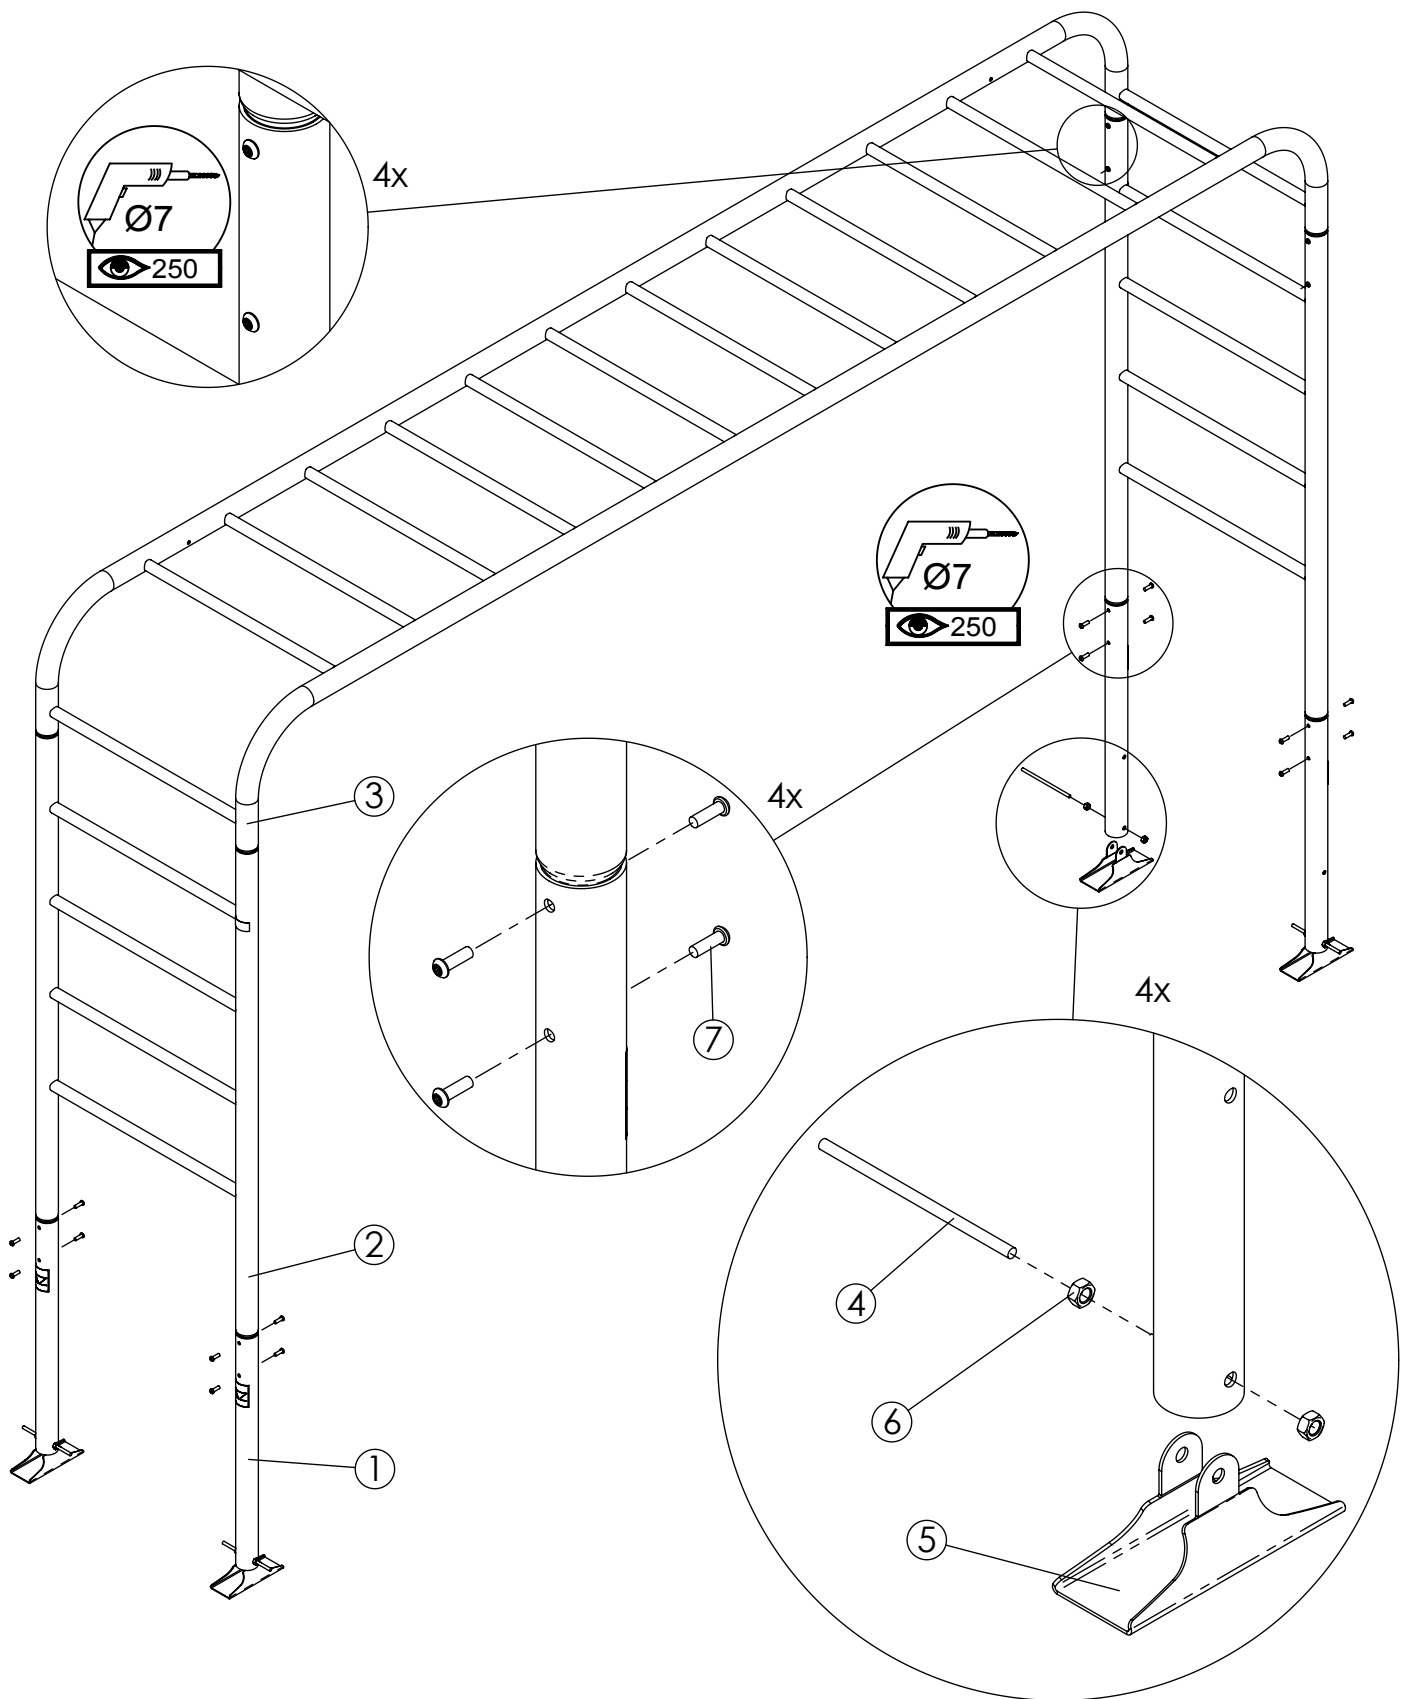

FH=2,18m

≥EN 1176

HAGS ANEBY, SWEDEN
+46(0)380-47300
www.hags.com

Horizontal ladder
191 006
1 (2)

TeK OG 2014-02-04 5

NR.	Description MA	Item Number	Qty
1	$\varnothing 60 \times 750 \text{ mm}$	8030595	4
2	1710x810x60 mm	8030708	2
3	4060x600x810 mm	8030709	1
4	M10x177 mm	145 990	4
5	200x86,2x74 mm	716031	4
6	M6M-8 M10	321508	8
7	KTS-GF M8x25 mm	302899	24