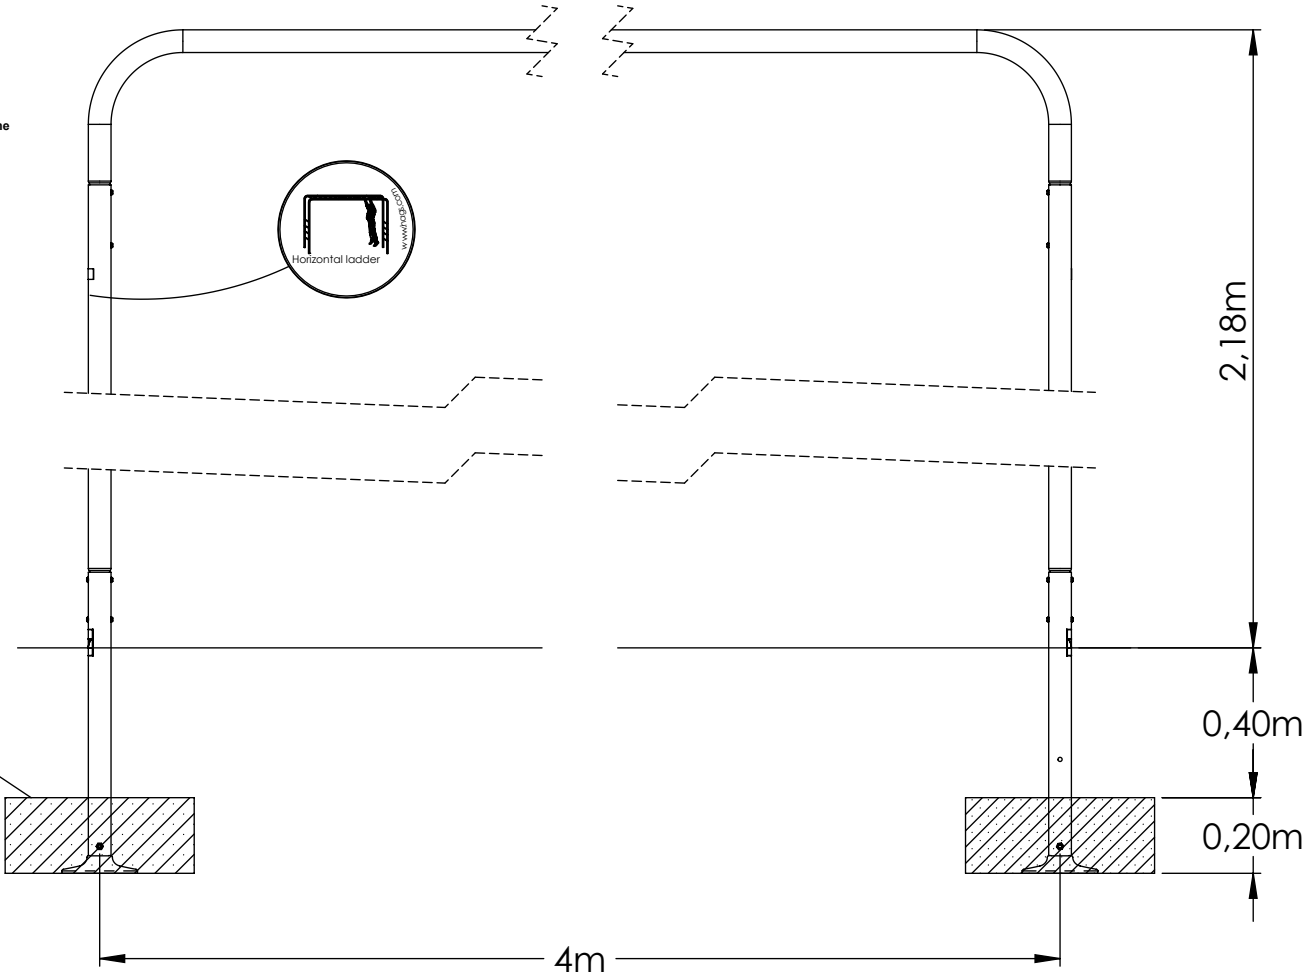

1h

Varje vecka
Every week
Jede woche
Chaque semaine

Varje säsong
Every season
Jedes Jahr
Chaque saison

12-

Horizontal ladder

7x24h

>C20/25
S1-S3
(EN 206-1)

101

FH=2,18m

≥EN 1176

HAGS ANEBY, SWEDEN
+46(0)380-47300
www.hags.com

Horizontal ladder
191 006
1 (2)

TeK OG 2014-02-04 5

NR.	Description MA	Item Number	Qty
1	$\varnothing 60 \times 750 \text{ mm}$	8030595	4
2	1710x810x60 mm	8030708	2
3	4060x600x810 mm	8030709	1
4	M10x177 mm	145 990	4
5	200x86,2x74 mm	716031	4
6	M6M-8 M10	321508	8
7	KTS-GF M8x25 mm	302899	24