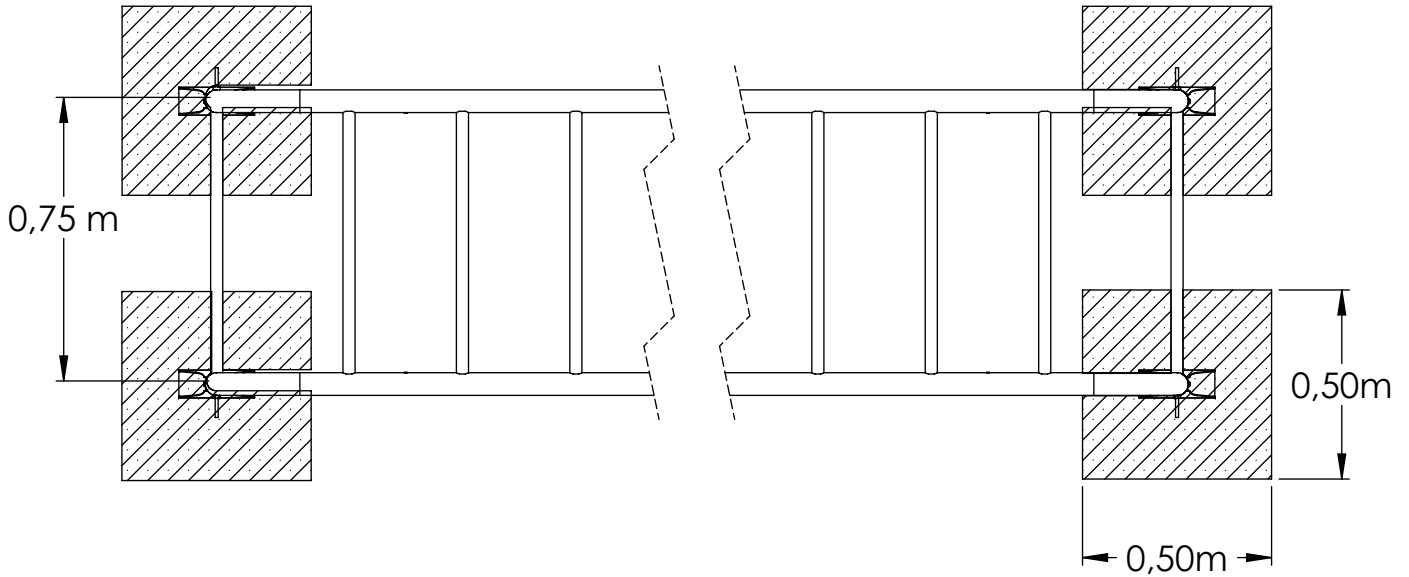

FH=2,18m

≥EN 1176

HAGS ANEBY, SWEDEN
+46(0)380-47300
www.hags.com

Horizontal ladder
191 006
1 (2)

TeK OG 2014-02-04 5

NR.	Description MA	Item Number	Qty
1	$\varnothing 60 \times 750 \text{ mm}$	8030595	4
2	1710x810x60 mm	8030708	2
3	4060x600x810 mm	8030709	1
4	M10x177 mm	145 990	4
5	200x86,2x74 mm	716031	4
6	M6M-8 M10	321508	8
7	KTS-GF M8x25 mm	302899	24