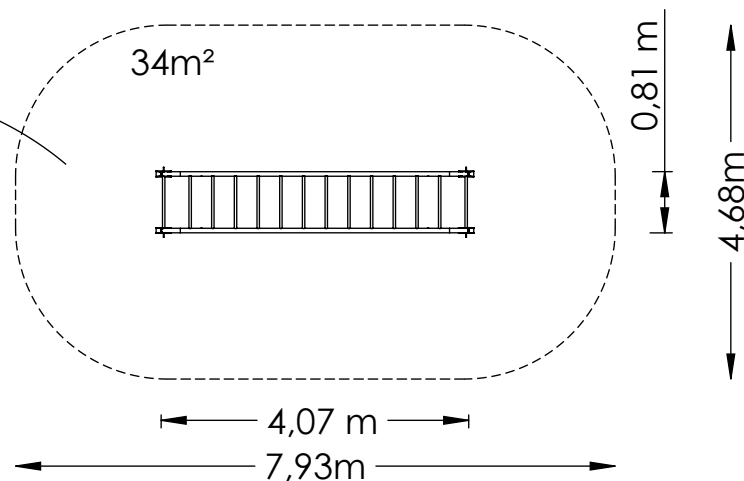

1h

Varje vecka
Every week
Jede woche
Chaque semaine

Varje säsong
Every season
Jedes Jahr
Chaque saison

12-

Horizontal ladder

7x24h

>C20/25
S1-S3
(EN 206-1)

101

FH=2,18m

≥EN 1176

HAGS ANEBY, SWEDEN
+46(0)380-47300
www.hags.com

Horizontal ladder
191 006
1 (2)

TeK OG 2014-02-04 5

NR.	Description MA	Item Number	Qty
1	$\varnothing 60 \times 750 \text{ mm}$	8030595	4
2	1710x810x60 mm	8030708	2
3	4060x600x810 mm	8030709	1
4	M10x177 mm	145 990	4
5	200x86,2x74 mm	716031	4
6	M6M-8 M10	321508	8
7	KTS-GF M8x25 mm	302899	24