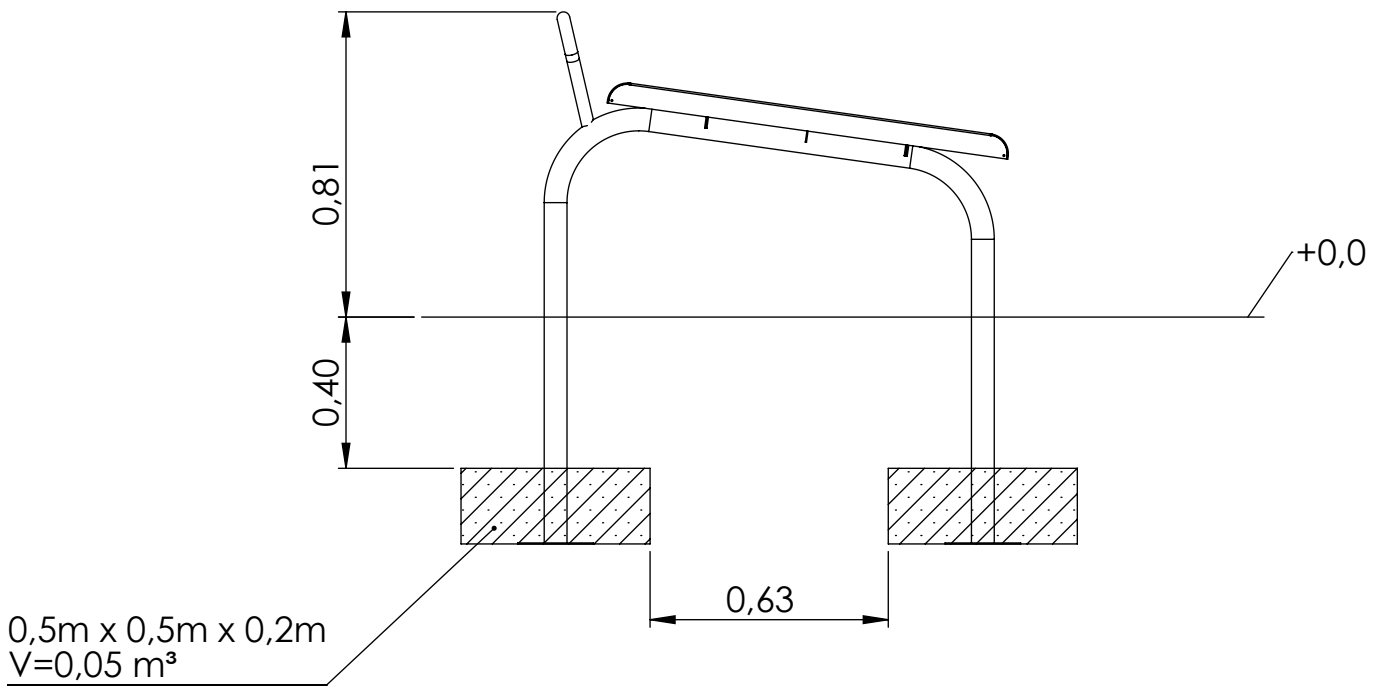

⌚ 4x24h !

≥C20/25
S1-S3

👁 101

HAGS ANEBY, SWEDEN
+46(0)380-47300
www.hags.com

Body Curl
MASW43408
2 (2)

🏠 MN 🔍 👁 EF 2015-07-03 0