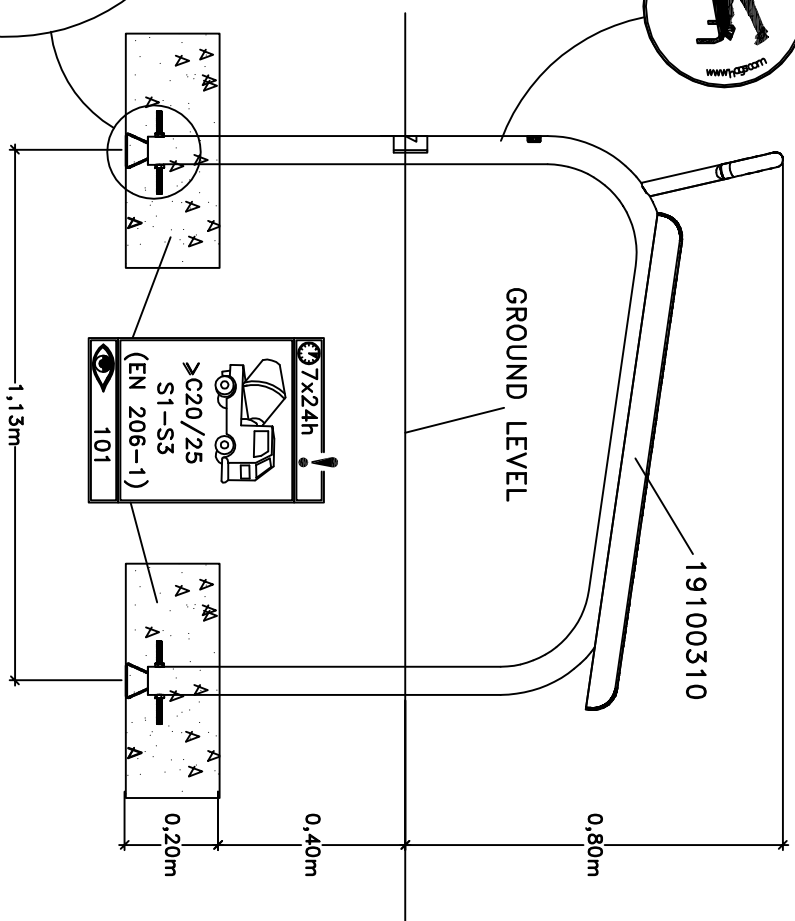

TYPE	HAGS.NO
 1,19x1,35m	19100310

HAGS
ANEBY, SWEDEN
+46(0)380-47300
www.hags.com

191003

MN ACJ 2007-01-19 | 1

-  0,5h
-  Varje vecka
Every week
Jede woche
Chaque semaine
-  Varje säsong
Every season
Jedes Jahr
Chaque saison
-  12-