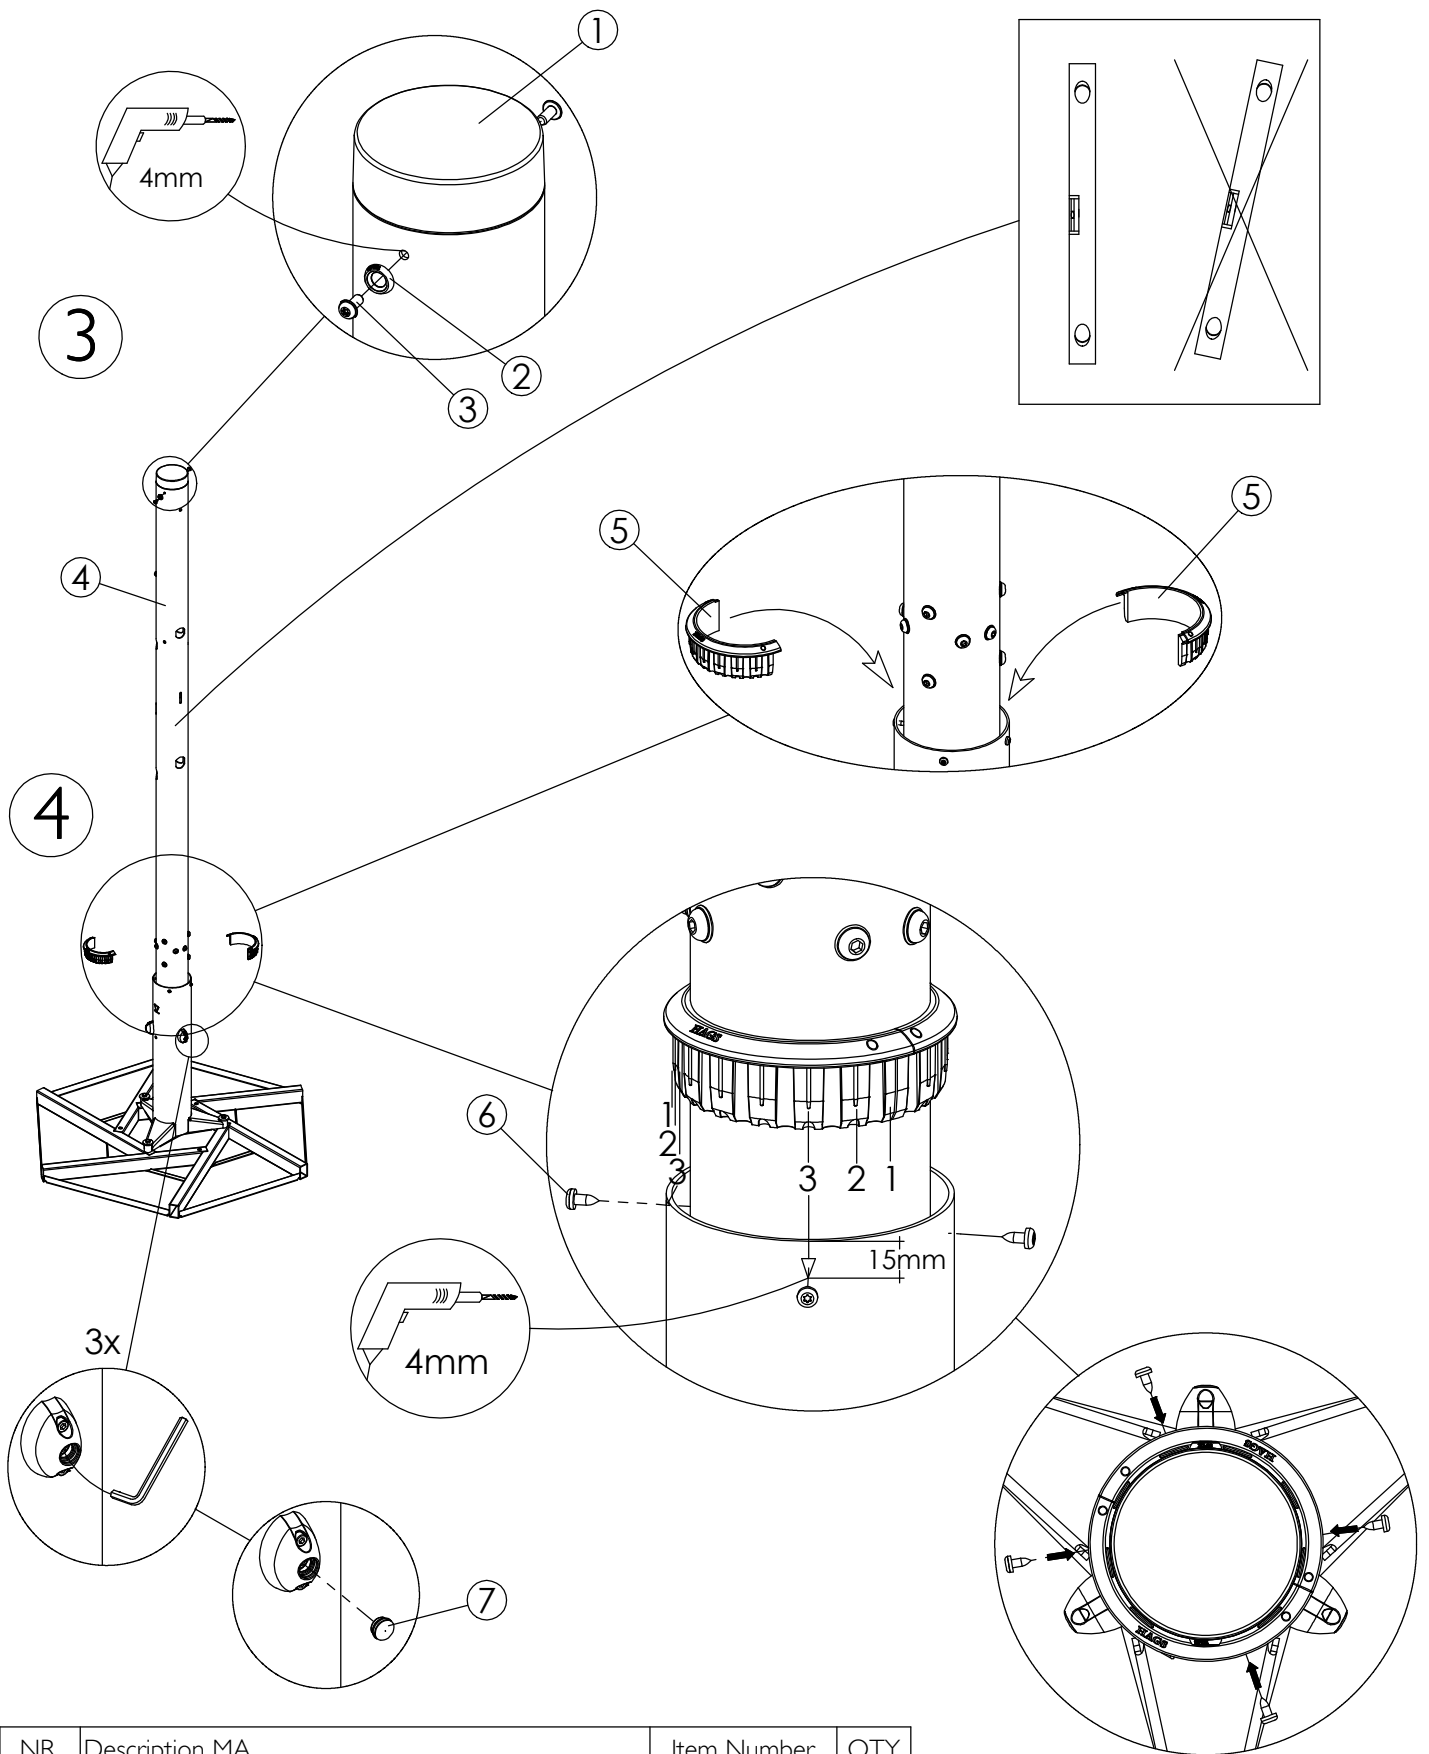

NR.	Description MA	Item Number	QTY
1	Pierce Nut M10	324803	3
2	MP6SS M10x30 mm	312504-01	3
3	60x40x30 mm	260974	3
4	M5x12 mm	312246	6
5	690x385 mm	14100010	1
6	1200x60 mm	14100015	1
7	M6S M10x55 mm	302213	3
8	Ø11x40x5 mm	712207	3

**HAGS** ANEBY, SWEDEN  
+46(0)380-47300  
www.hags.com

**HAGS Gym Post**  
**193 104**  
**1 (2)**

TJ MA 2010-06-15 1

NR.	Description MA	Item Number	QTY
1	Ø127x82 mm	262890	1
2	Ø8 18/15 x 4,5 mm	261817	2
3	PT WN 1451 7x16 mm	312244	2
4	Post Ø127	19310410/ 19311210	1
5	155x77x48 mm	261847	2
6	RTS 5,5x13 mm	312569	4
7	Cover M6, Ø15x10mm	261801	3