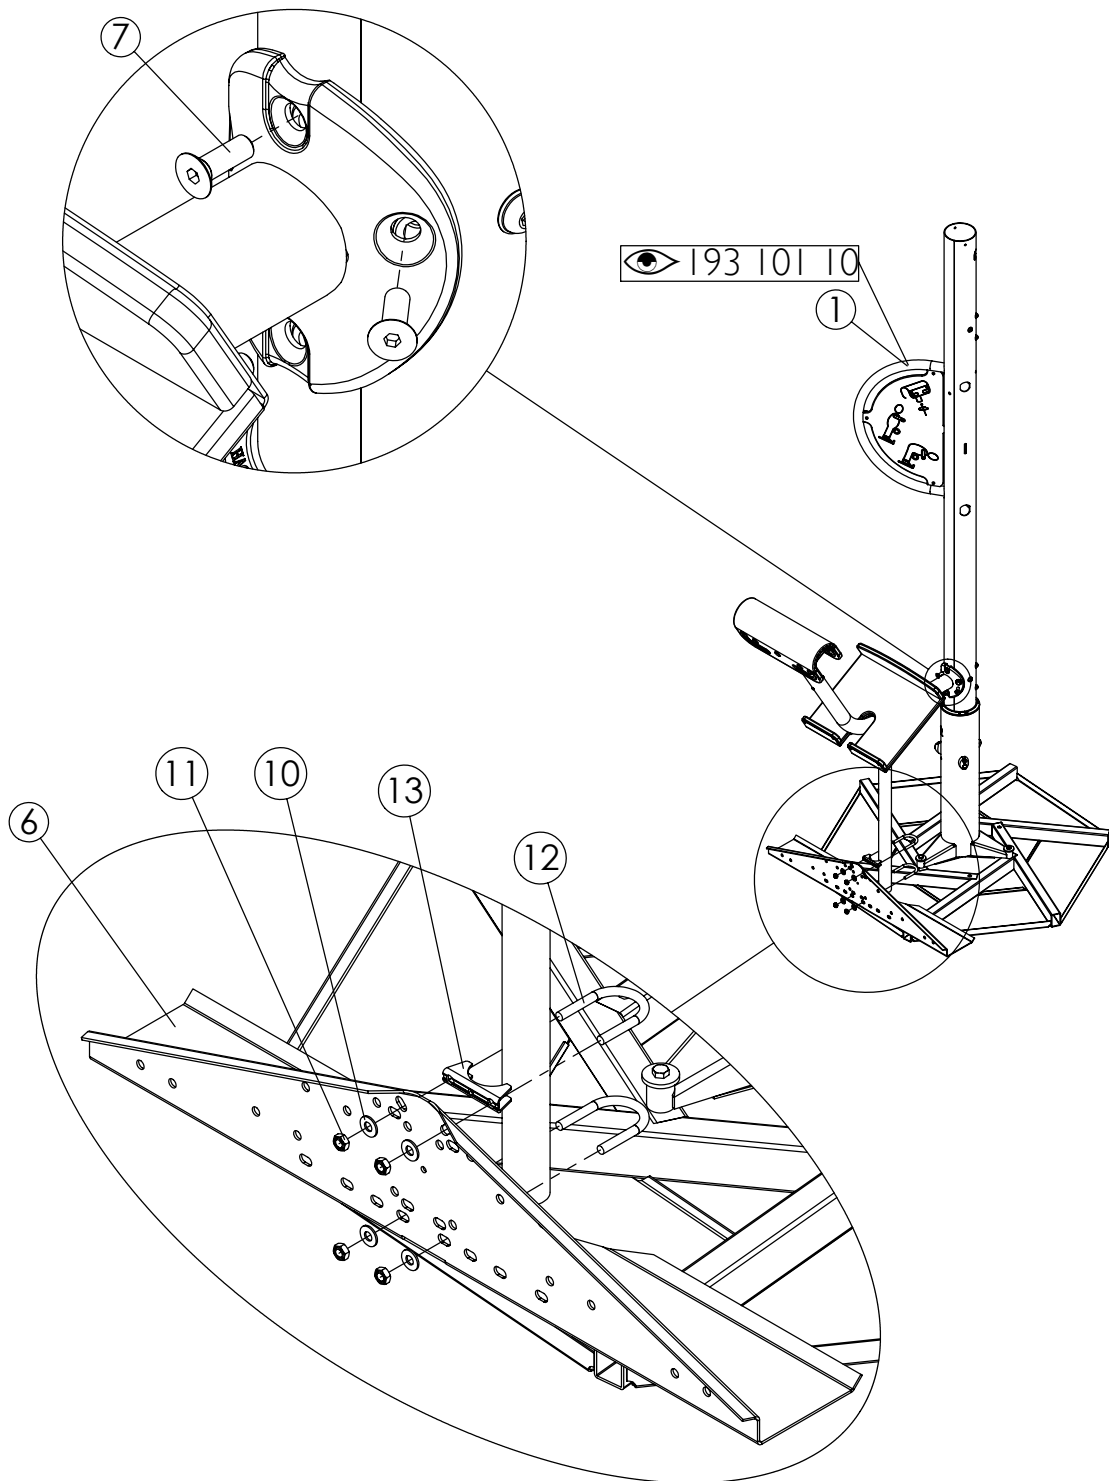

8x

NR.	Description MA	Item Number	QTY
2	1000x390 mm	19310111	1
3	450x388x120 mm	19310112	1
4	450x180x140 mm	19310113	1
5	Ø50,8x800 mm	19310114	1
8	RXS 6,3x22 mm	312570	8
9	KTS-GF M8x25 mm	302899	2
15	M6S M8x35 mm	302160	4
16	Ø9x18x2 mm	326017	4

HAGS ANEBY, SWEDEN
+46(0)380-47300
www.hags.com

HAGS Gym Back Lift
193 101
1 (2)

TJ NN 2009-07-08 0

NR.	Description MA	Item Number	QTY
1	638x510 mm	19310110	1
6	1000x160x200 mm	14100005-01	1
7	MF6S M10x30 mm	302913	4
10	11x24x2 mm	326018	4
11	M6M-8 FZB M10	324103	4
12	Loop 51	261839	2
13	Clamp 52 mm	261841	2