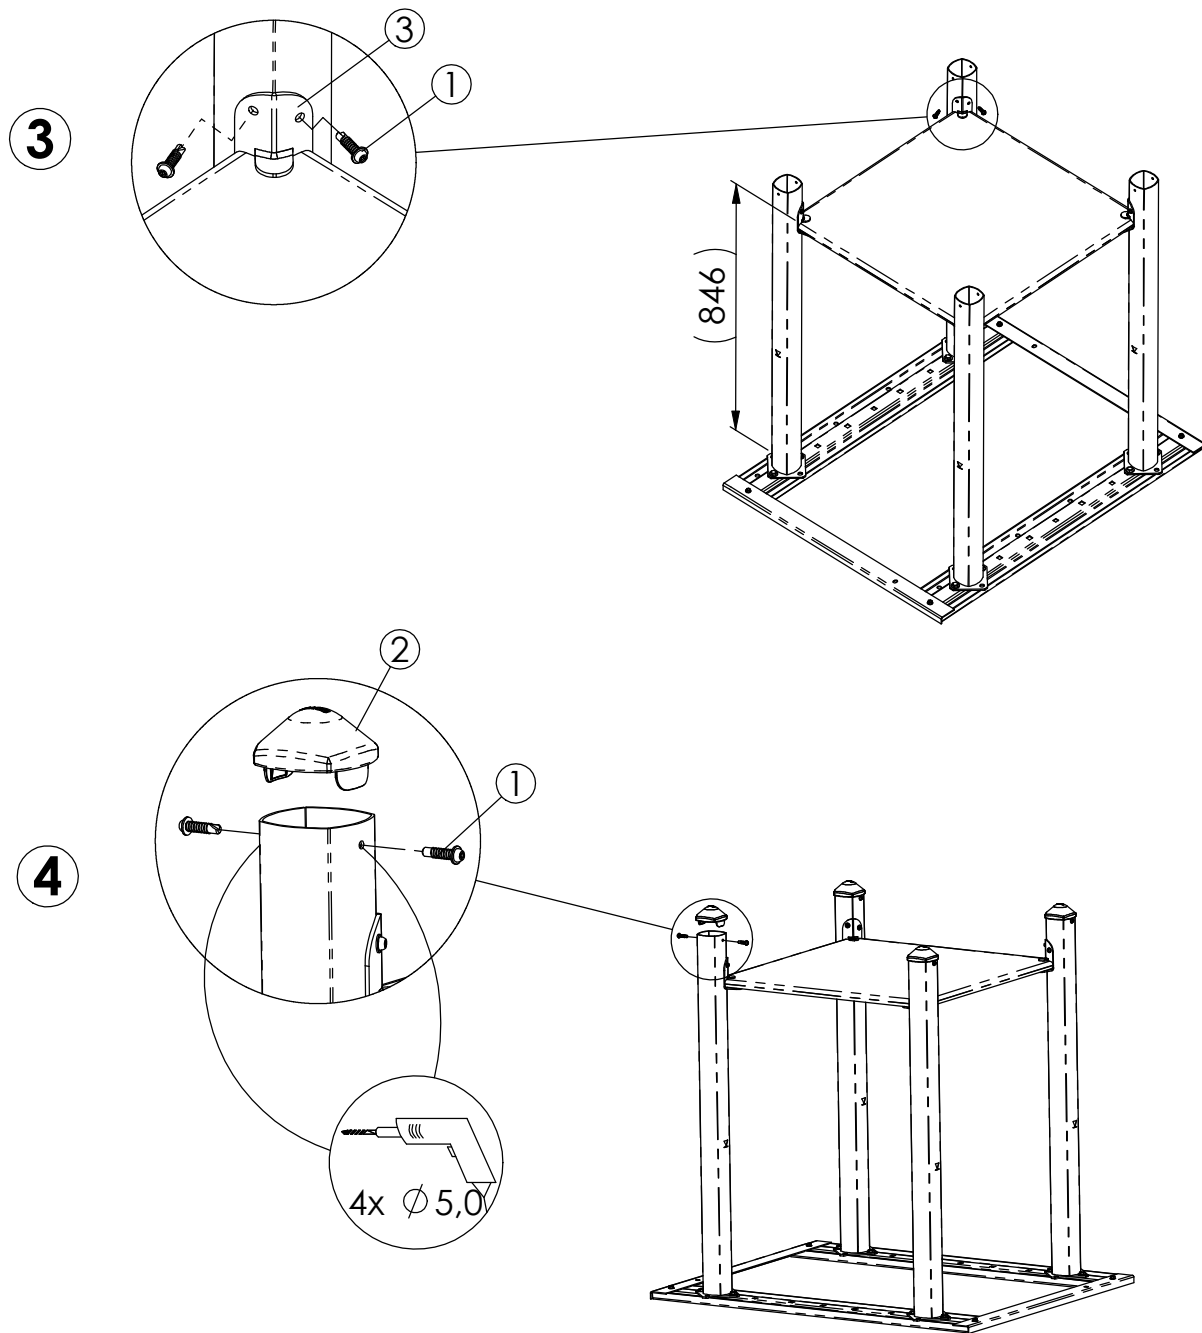

| NR. | Description MA | Item Number | Qty |
|-----|-------------------------|-------------|-----|
| 1 | Post, L= 972 mm | 61000526 | 4 |
| 2 | 800 mm | 610076 | 2 |
| 3 | 1000x121x21 mm | 610072-03 | 2 |
| 4 | AF1236-BS-C70-M8 mm | 324804 | 8 |
| 5 | Ø9x22x1,5 mm | 326002 | 8 |
| 6 | M6S M8x20 mm | 302156 | 8 |
| 7 | 6.3 X 20 Sheating Screw | 312502 | 4 |
| 8 | 80x85x50 mm | 260857 | 4 |
| 9 | Floor 667X667 mm | 616101 | 1 |
| 10 | TFT 4,5x20 mm | 311101 | 8 |

HAGS ANEBY, SWEDEN
+46(0)380-47300
www.hags.com

Small Stop
159 011
1 (2)

| NR. | Description MA | Item Number | Qty |
|-----|------------------|-------------|-----|
| 1 | T-27 Torx 6x25mm | 302897 | 16 |
| 2 | 70x70x50 mm | 262532 | 4 |
| 3 | 80x85x50 mm | 260857 | 4 |