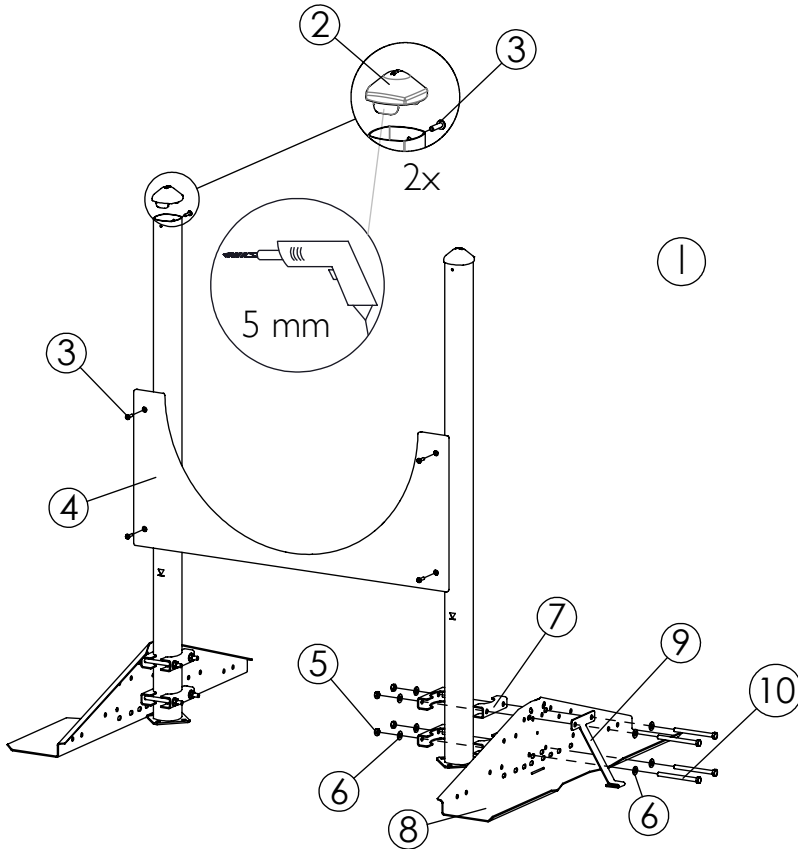

1,5h

Varje vecka
Every week
Jede woche
Chaque semaine

Varje säsong
Every season
Jedes Jahr
Chaque saison

NR.	Description MA	Item Number	Qty
1	Post, L= 1372 mm	61000926	4
2	70x70x50 mm	262532	4
3	T-27 Torx 6x25mm	302897	22
4	TUBE PANNEL 1290x950x12	15901610	2
5	M6M-8 FZB M10	324103	20
6	Ø11x22x2 mm	326007	40
7	Distance 125x30x25	715610	20
8	1000x160x200 mm	14100005-01	4
9	Suport	15901011	4
10	M6S M10x120 mm	302223	20
11	Post, L= 464 mm	15911211	1
12	Joint Bracket	715611	2
13	620x160x200 mm	14100004	1
24	Lock Nut M8	8008795 (324102)	1

HAGS ANEBY, SWEDEN
+46(0)380-47300
www.hags.com

S-Crawl
159 112
1 (3)

NR.	Description MA	Item Number	Qty
14	Tube 90 deg	2811342013-01	2
15	Ø7x22x1,5 mm	326000	48
16	K6S 10.9 M6x30 FZY 20my	302476	36
17	Lock Nut M6	324101	12
18	Join Clip Ø935x140x70	2811342015	1
19	Ø9x22x1,5 mm	326002	2
20	M6S M8x80 mm	302169	1
24	Lock Nut M8	8008795 (324102)	1

HAGS ANEBY, SWEDEN +46(0)380-47300 www.hags.com					
S-Crawl 159 112 2 (3)					
🏠	SB	🔍	NN	2010-04-27	1+

NR.	Description MA	Item Number	Qty
3	T-27 Torx 6x25mm	302897	22
14	Ø7x22x1,5 mm	326000	48
15	K6S 10.9 M6x30 FZY 20my	302476	36
20	Tube Pannel 1290x950x12 mm	15901611	2
21	Dome Nut M6	321048	24
22	Ø7x16x1,5 mm	326001	24
24	Lock Nut M8	8008795 (324102)	1