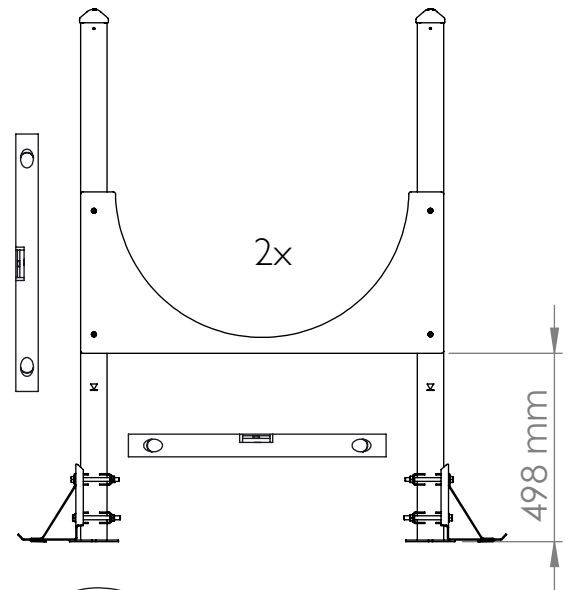

1,5h

Varje vecka
Every week
Jede woche
Chaque semaine

Varje säsong
Every season
Jedes Jahr
Chaque saison

NR.	Description MA	Item Number	Qty
1	Post, L= 1372 mm	61000926	4
2	70x70x50 mm	262532	4
3	T-27 Torx 6x25mm	302897	22
4	TUBE PANNEL 1290x950x12	15901610	2
5	M6M-8 FZB M10	324103	20
6	Ø11x22x2 mm	326007	40
7	Distance 125x30x25	715610	20
8	1000x160x200 mm	14100005-01	4
9	Suport	15901011	4
10	M6S M10x120 mm	302223	20
11	Post, L= 464 mm	15911211	1
12	Joint Bracket	715611	2
13	620x160x200 mm	14100004	1
24	Lock Nut M8	8008795 (324102)	1

HAGS ANEBY, SWEDEN
+46(0)380-47300
www.hags.com

S-Crawl
159 112
1 (3)

NR.	Description MA	Item Number	Qty
14	Tube 90 deg	2811342013-01	2
15	Ø7x22x1,5 mm	326000	48
16	K6S 10.9 M6x30 FZY 20my	302476	36
17	Lock Nut M6	324101	12
18	Join Clip Ø935x140x70	2811342015	1
19	Ø9x22x1,5 mm	326002	2
20	M6S M8x80 mm	302169	1
24	Lock Nut M8	8008795 (324102)	1

HAGS ANEBY, SWEDEN +46(0)380-47300 www.hags.com					
S-Crawl 159 112 2 (3)					
🏠	SB	🔍	NN	2010-04-27	1+

NR.	Description MA	Item Number	Qty
3	T-27 Torx 6x25mm	302897	22
14	Ø7x22x1,5 mm	326000	48
15	K6S 10.9 M6x30 FZY 20my	302476	36
20	Tube Pannel 1290x950x12 mm	15901611	2
21	Dome Nut M6	321048	24
22	Ø7x16x1,5 mm	326001	24
24	Lock Nut M8	8008795 (324102)	1