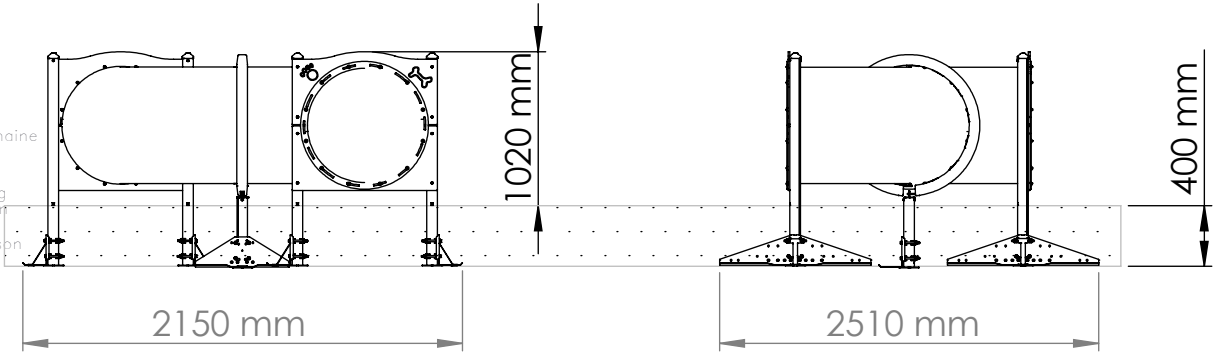

1,5h

Varje vecka
Every week
Jede woche
Chaque semaine

Varje säsong
Every season
Jedes Jahr
Chaque saison

NR.	Description MA	Item Number	Qty
1	Post, L= 1372 mm	61000926	4
2	70x70x50 mm	262532	4
3	T-27 Torx 6x25mm	302897	22
4	TUBE PANNEL 1290x950x12	15901610	2
5	M6M-8 FZB M10	324103	20
6	Ø11x22x2 mm	326007	40
7	Distance 125x30x25	715610	20
8	1000x160x200 mm	14100005-01	4
9	Suport	15901011	4
10	M6S M10x120 mm	302223	20
11	Post, L= 464 mm	15911211	1
12	Joint Bracket	715611	2
13	620x160x200 mm	14100004	1
24	Lock Nut M8	8008795 (324102)	1

HAGS ANEBY, SWEDEN
+46(0)380-47300
www.hags.com

S-Crawl
159 112
1 (3)

NR.	Description MA	Item Number	Qty
14	Tube 90 deg	2811342013-01	2
15	Ø7x22x1,5 mm	326000	48
16	K6S 10.9 M6x30 FZY 20my	302476	36
17	Lock Nut M6	324101	12
18	Join Clip Ø935x140x70	2811342015	1
19	Ø9x22x1,5 mm	326002	2
20	M6S M8x80 mm	302169	1
24	Lock Nut M8	8008795 (324102)	1

HAGS ANEBY, SWEDEN +46(0)380-47300 www.hags.com					
S-Crawl 159 112 2 (3)					
🏠	SB	🔍	NN	2010-04-27	1+

NR.	Description MA	Item Number	Qty
3	T-27 Torx 6x25mm	302897	22
14	Ø7x22x1,5 mm	326000	48
15	K6S 10.9 M6x30 FZY 20my	302476	36
20	Tube Pannel 1290x950x12 mm	15901611	2
21	Dome Nut M6	321048	24
22	Ø7x16x1,5 mm	326001	24
24	Lock Nut M8	8008795 (324102)	1