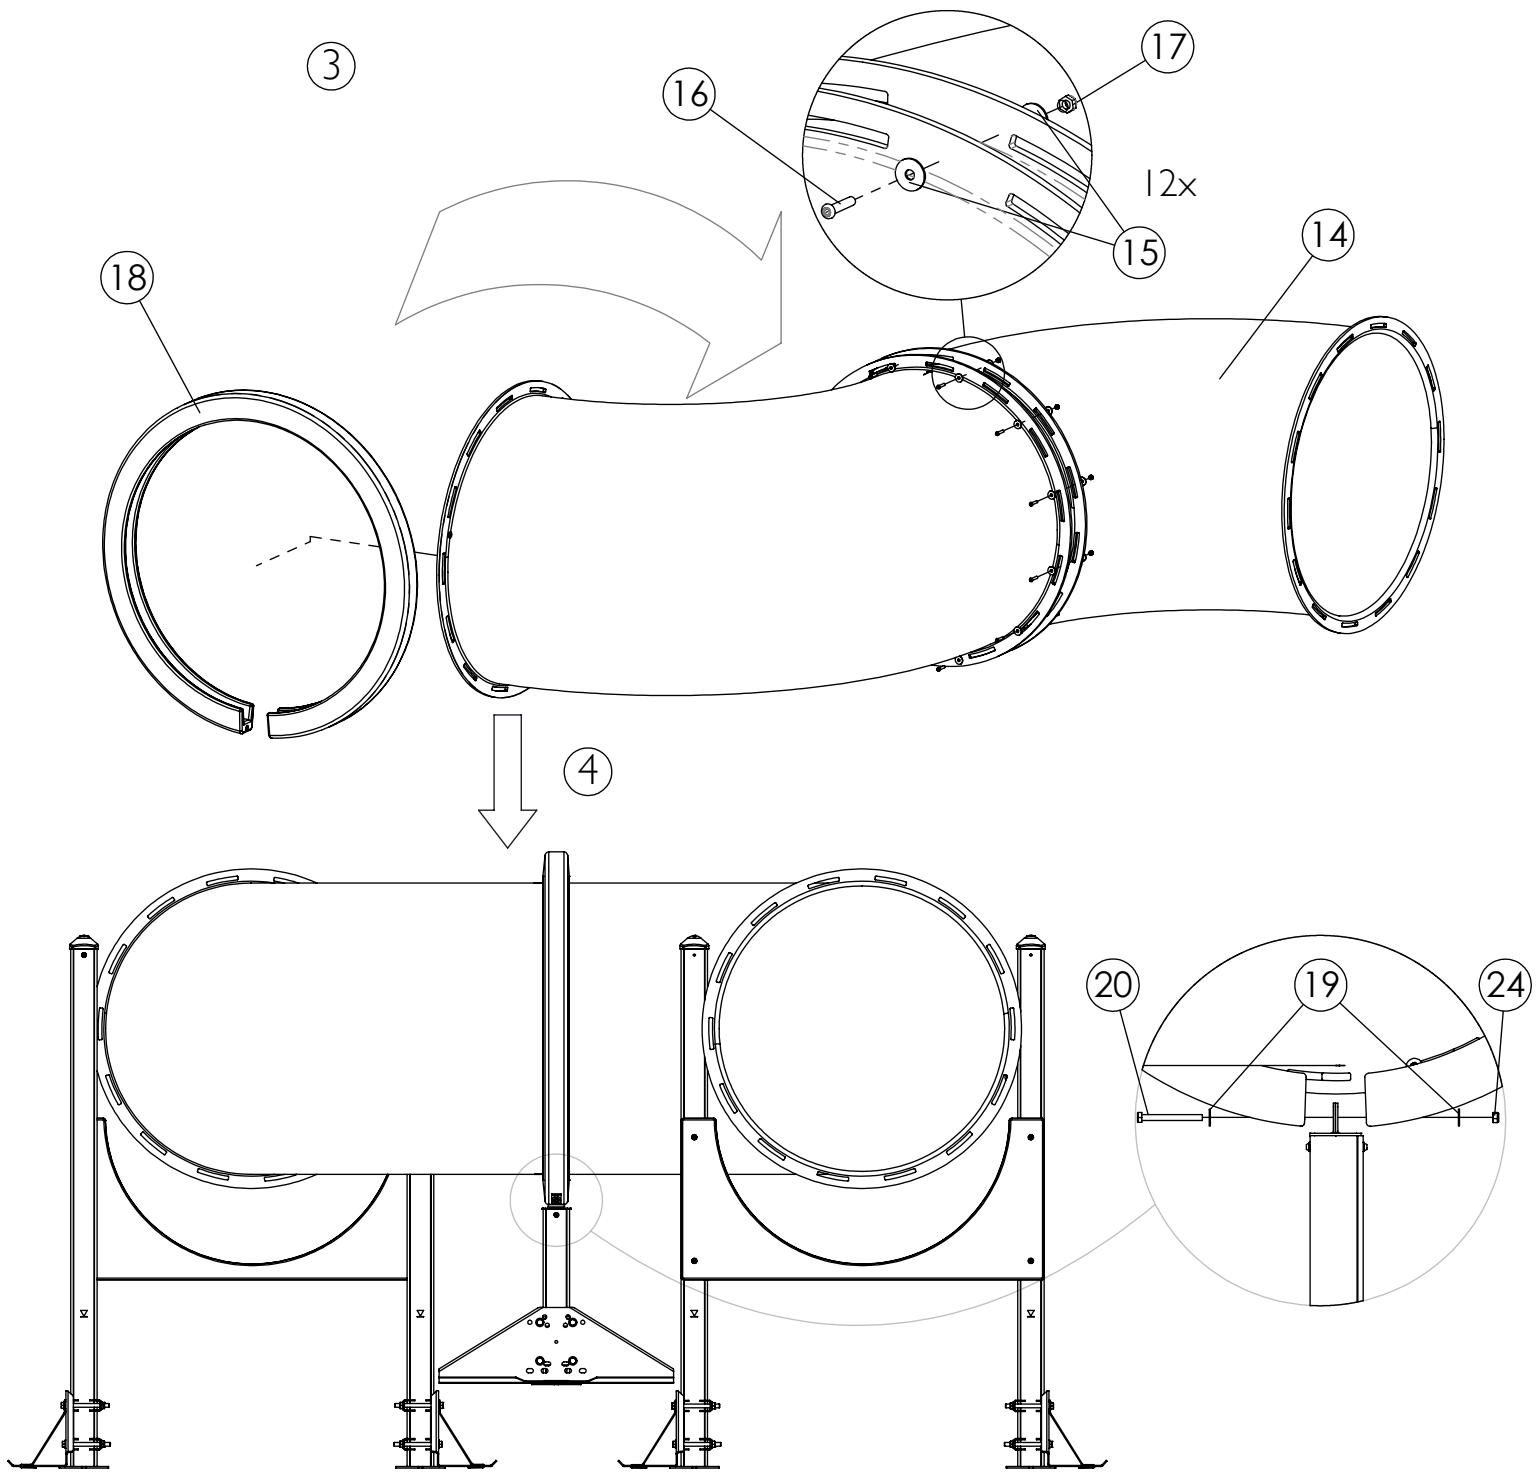

1,5h

Varje vecka
Every week
Jede woche
Chaque semaine

Varje säsong
Every season
Jedes Jahr
Chaque saison

NR.	Description MA	Item Number	Qty
1	Post, L= 1372 mm	61000926	4
2	70x70x50 mm	262532	4
3	T-27 Torx 6x25mm	302897	22
4	TUBE PANNEL 1290x950x12	15901610	2
5	M6M-8 FZB M10	324103	20
6	Ø11x22x2 mm	326007	40
7	Distance 125x30x25	715610	20
8	1000x160x200 mm	14100005-01	4
9	Suport	15901011	4
10	M6S M10x120 mm	302223	20
11	Post, L= 464 mm	15911211	1
12	Joint Bracket	715611	2
13	620x160x200 mm	14100004	1
24	Lock Nut M8	8008795 (324102)	1

HAGS ANEBY, SWEDEN
+46(0)380-47300
www.hags.com

S-Crawl
159 112
1 (3)

NR.	Description MA	Item Number	Qty
14	Tube 90 deg	2811342013-01	2
15	Ø7x22x1,5 mm	326000	48
16	K6S 10.9 M6x30 FZY 20my	302476	36
17	Lock Nut M6	324101	12
18	Join Clip Ø935x140x70	2811342015	1
19	Ø9x22x1,5 mm	326002	2
20	M6S M8x80 mm	302169	1
24	Lock Nut M8	8008795 (324102)	1

HAGS ANEBY, SWEDEN +46(0)380-47300 www.hags.com					
S-Crawl 159 112 2 (3)					
🏠	SB	🔍	NN	2010-04-27	1+

NR.	Description MA	Item Number	Qty
3	T-27 Torx 6x25mm	302897	22
14	Ø7x22x1,5 mm	326000	48
15	K6S 10.9 M6x30 FZY 20my	302476	36
20	Tube Pannel 1290x950x12 mm	15901611	2
21	Dome Nut M6	321048	24
22	Ø7x16x1,5 mm	326001	24
24	Lock Nut M8	8008795 (324102)	1