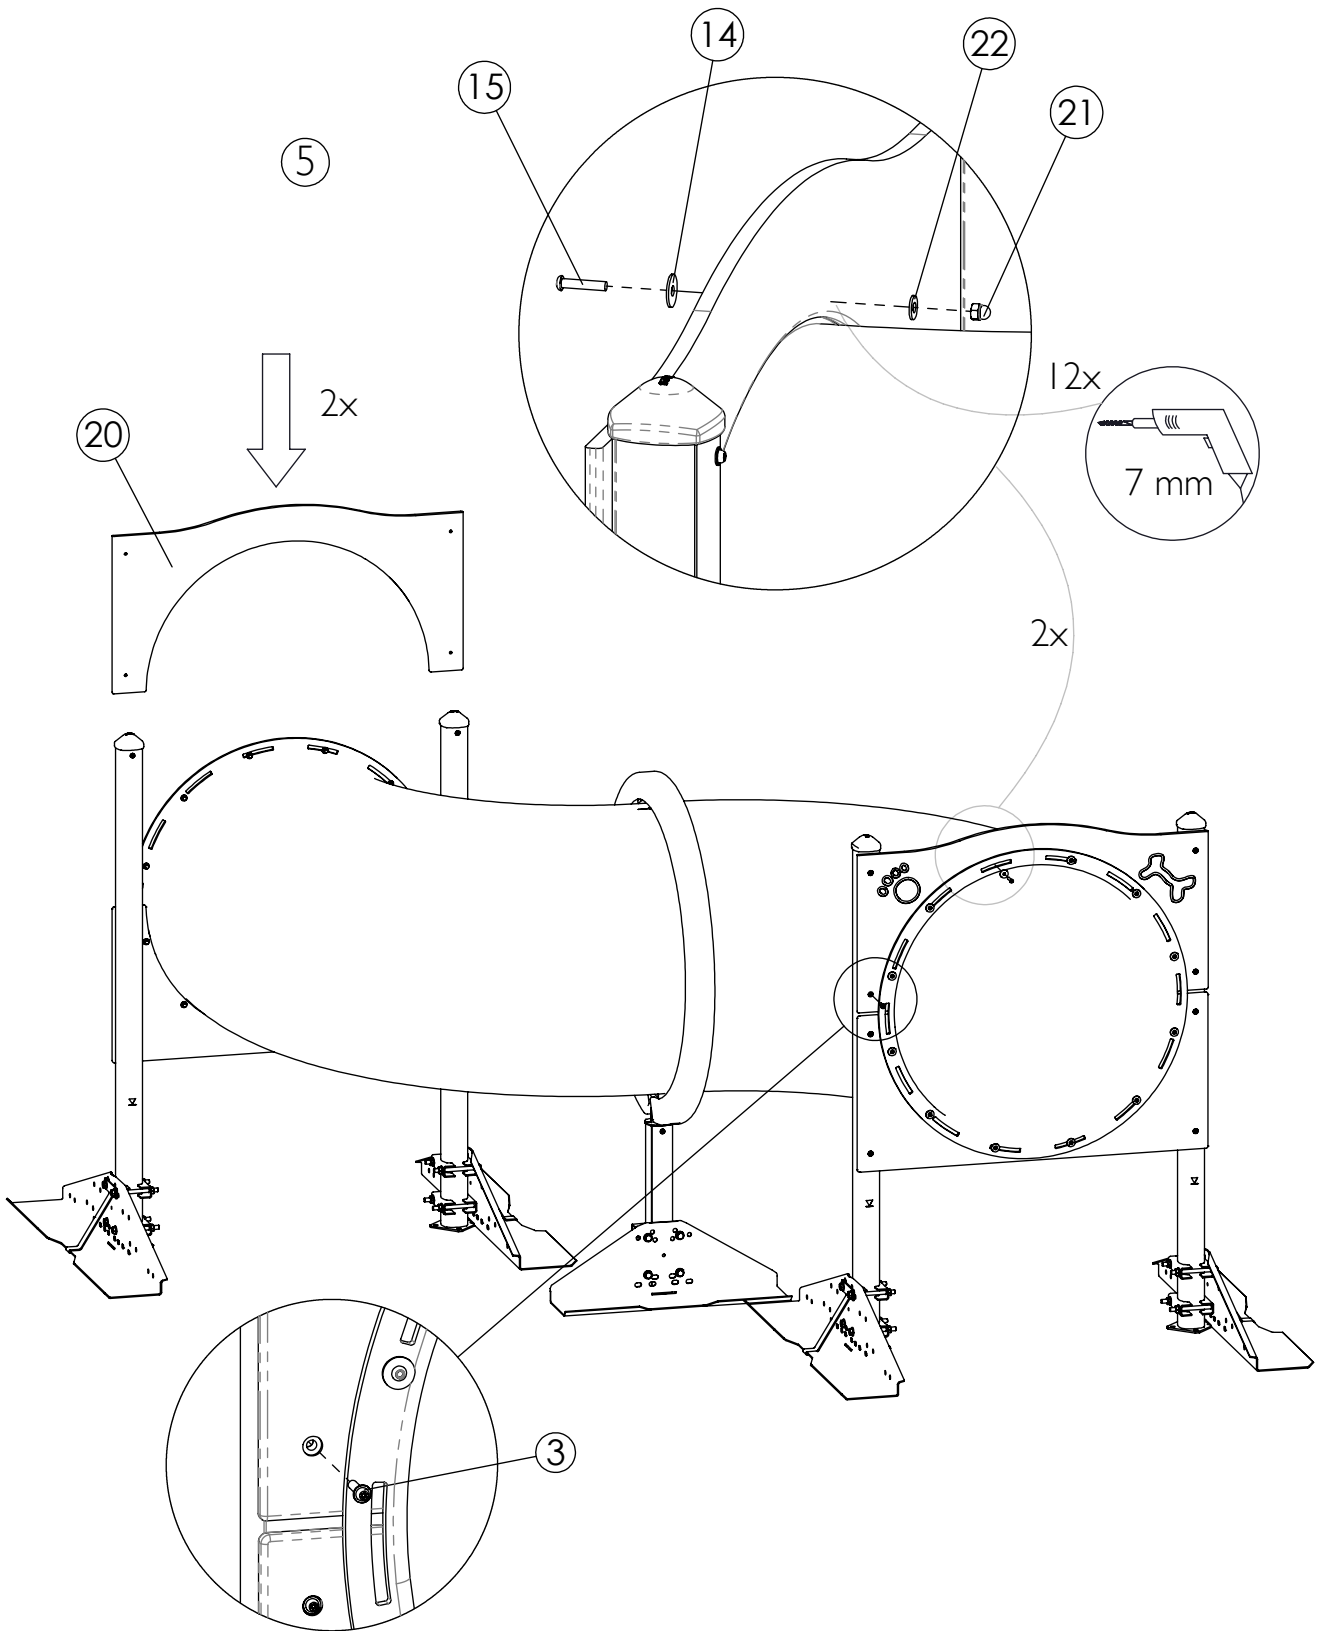

1,5h

Varje vecka
Every week
Jede woche
Chaque semaine

Varje säsong
Every season
Jedes Jahr
Chaque saison

NR.	Description MA	Item Number	Qty
1	Post, L= 1372 mm	61000926	4
2	70x70x50 mm	262532	4
3	T-27 Torx 6x25mm	302897	22
4	TUBE PANNEL 1290x950x12	15901610	2
5	M6M-8 FZB M10	324103	20
6	Ø11x22x2 mm	326007	40
7	Distance 125x30x25	715610	20
8	1000x160x200 mm	14100005-01	4
9	Suport	15901011	4
10	M6S M10x120 mm	302223	20
11	Post, L= 464 mm	15911211	1
12	Joint Bracket	715611	2
13	620x160x200 mm	14100004	1
24	Lock Nut M8	8008795 (324102)	1

HAGS ANEBY, SWEDEN
+46(0)380-47300
www.hags.com

S-Crawl
159 112
1 (3)

NR.	Description MA	Item Number	Qty
14	Tube 90 deg	2811342013-01	2
15	Ø7x22x1,5 mm	326000	48
16	K6S 10.9 M6x30 FZY 20my	302476	36
17	Lock Nut M6	324101	12
18	Join Clip Ø935x140x70	2811342015	1
19	Ø9x22x1,5 mm	326002	2
20	M6S M8x80 mm	302169	1
24	Lock Nut M8	8008795 (324102)	1

HAGS ANEBY, SWEDEN +46(0)380-47300 www.hags.com					
S-Crawl 159 112 2 (3)					
🏠	SB	🔍	NN	2010-04-27	1+

NR.	Description MA	Item Number	Qty
3	T-27 Torx 6x25mm	302897	22
14	Ø7x22x1,5 mm	326000	48
15	K6S 10.9 M6x30 FZY 20my	302476	36
20	Tube Pannel 1290x950x12 mm	15901611	2
21	Dome Nut M6	321048	24
22	Ø7x16x1,5 mm	326001	24
24	Lock Nut M8	8008795 (324102)	1