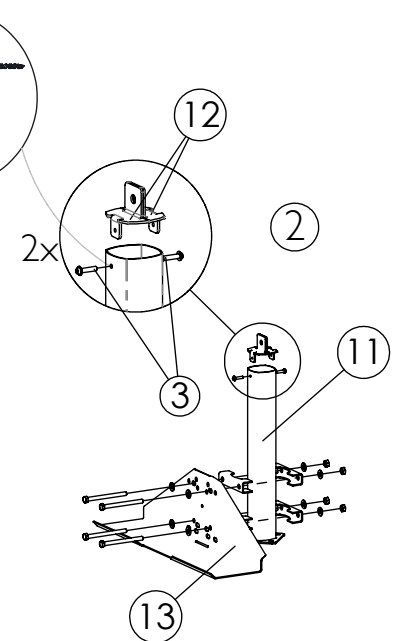

1,5h

Varje vecka
Every week
Jede woche
Chaque semaine

Varje säsong
Every season
Jedes Jahr
Chaque saison

NR.	Description MA	Item Number	Qty
1	Post, L= 1372 mm	61000926	4
2	70x70x50 mm	262532	4
3	T-27 Torx 6x25mm	302897	22
4	TUBE PANNEL 1290x950x12	15901610	2
5	M6M-8 FZB M10	324103	20
6	Ø11x22x2 mm	326007	40
7	Distance 125x30x25	715610	20
8	1000x160x200 mm	14100005-01	4
9	Suport	15901011	4
10	M6S M10x120 mm	302223	20
11	Post, L= 464 mm	15911211	1
12	Joint Bracket	715611	2
13	620x160x200 mm	14100004	1
24	Lock Nut M8	8008795 (324102)	1

HAGS ANEBY, SWEDEN
+46(0)380-47300
www.hags.com

S-Crawl
159 112
1 (3)

NR.	Description MA	Item Number	Qty
14	Tube 90 deg	2811342013-01	2
15	Ø7x22x1,5 mm	326000	48
16	K6S 10.9 M6x30 FZY 20my	302476	36
17	Lock Nut M6	324101	12
18	Join Clip Ø935x140x70	2811342015	1
19	Ø9x22x1,5 mm	326002	2
20	M6S M8x80 mm	302169	1
24	Lock Nut M8	8008795 (324102)	1

HAGS ANEBY, SWEDEN +46(0)380-47300 www.hags.com					
S-Crawl 159 112 2 (3)					
🏠	SB	🔍	NN	2010-04-27	1+

NR.	Description MA	Item Number	Qty
3	T-27 Torx 6x25mm	302897	22
14	Ø7x22x1,5 mm	326000	48
15	K6S 10.9 M6x30 FZY 20my	302476	36
20	Tube Pannel 1290x950x12 mm	15901611	2
21	Dome Nut M6	321048	24
22	Ø7x16x1,5 mm	326001	24
24	Lock Nut M8	8008795 (324102)	1