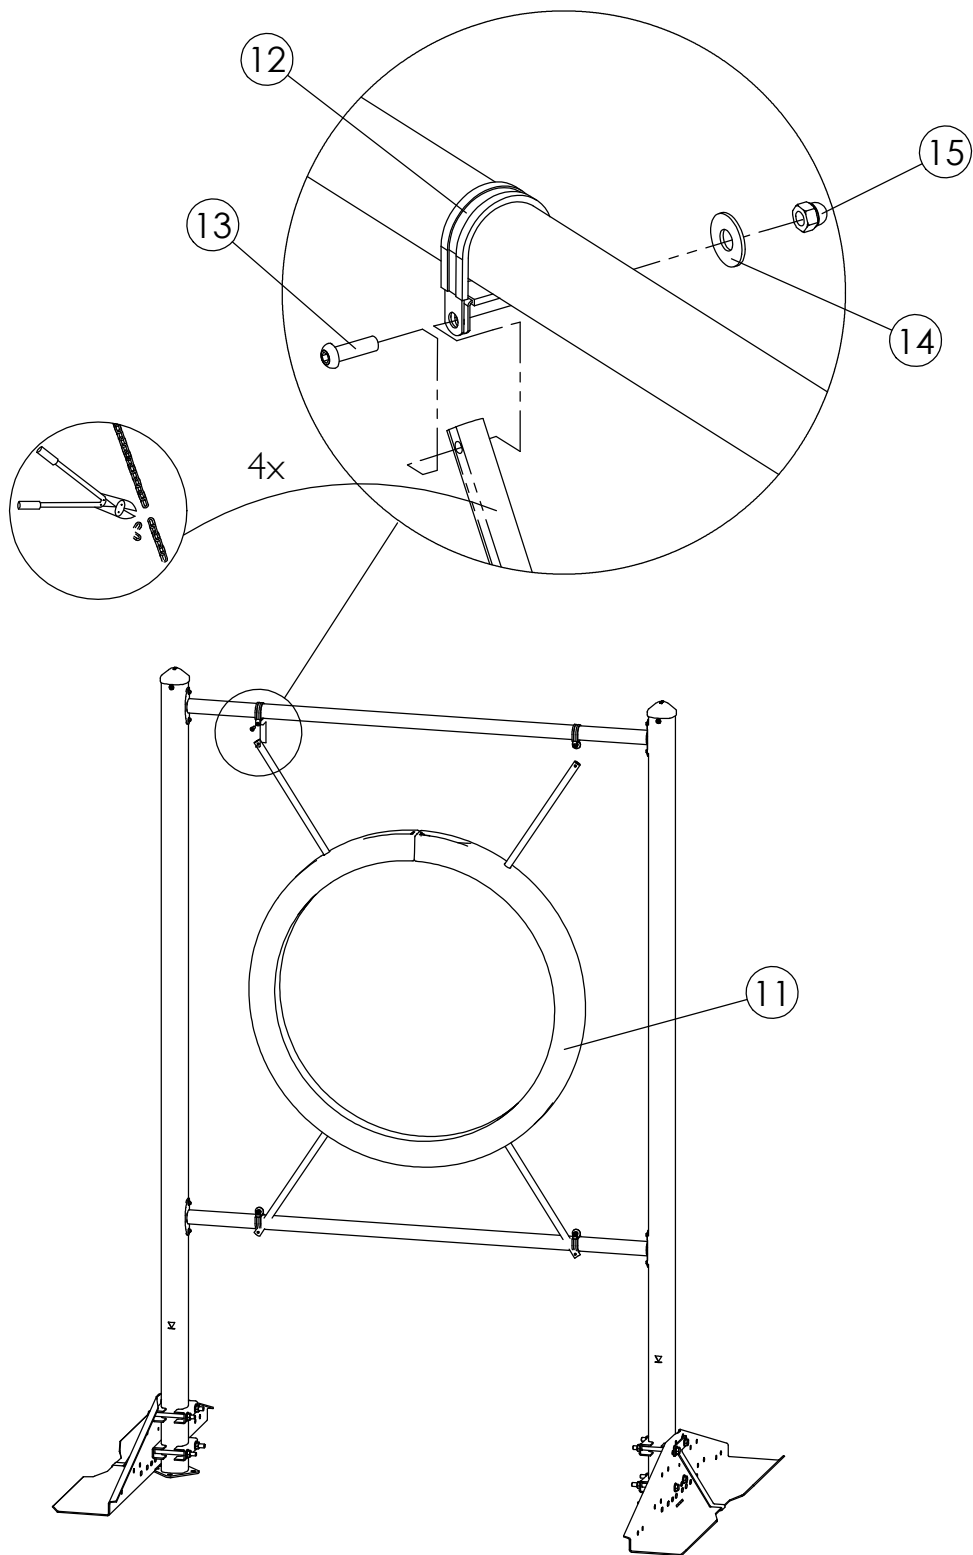

NR.	Description MA	Item Number	Qty
1	Post, L= 2172 mm	61001726	2
2	Pipe Ø38x1364 mm	41038314	2
3	70x70x50 mm	262532	2
4	T-27 Torx 6x25mm	302897	12
5	M6S M10x120 mm	302223	8
6	Ø11x22x2 mm	326007	16
7	Suport	15901011	2
8	1000x160x200 mm	14100005-01	2
9	Distance 125x30x25	715610	8
10	M6M-8 FZB M10	324103	8

**HAGS** ANEBY, SWEDEN  
+46(0)380-47300  
www.hags.com

**Jump through**  
**159 116**  
**1 ( 2 )**

SB RÖ 2009-10-15 0

NR.	Description MA	Item Number	Qty
11	Ring Ø875 mm	15911610	1
12	Bracket Ø38 mm	260977	4
13	M6x20	302474	4
14	Ø9x22x1,5 mm	326002	4
15	Dome Nut M6	321048	4