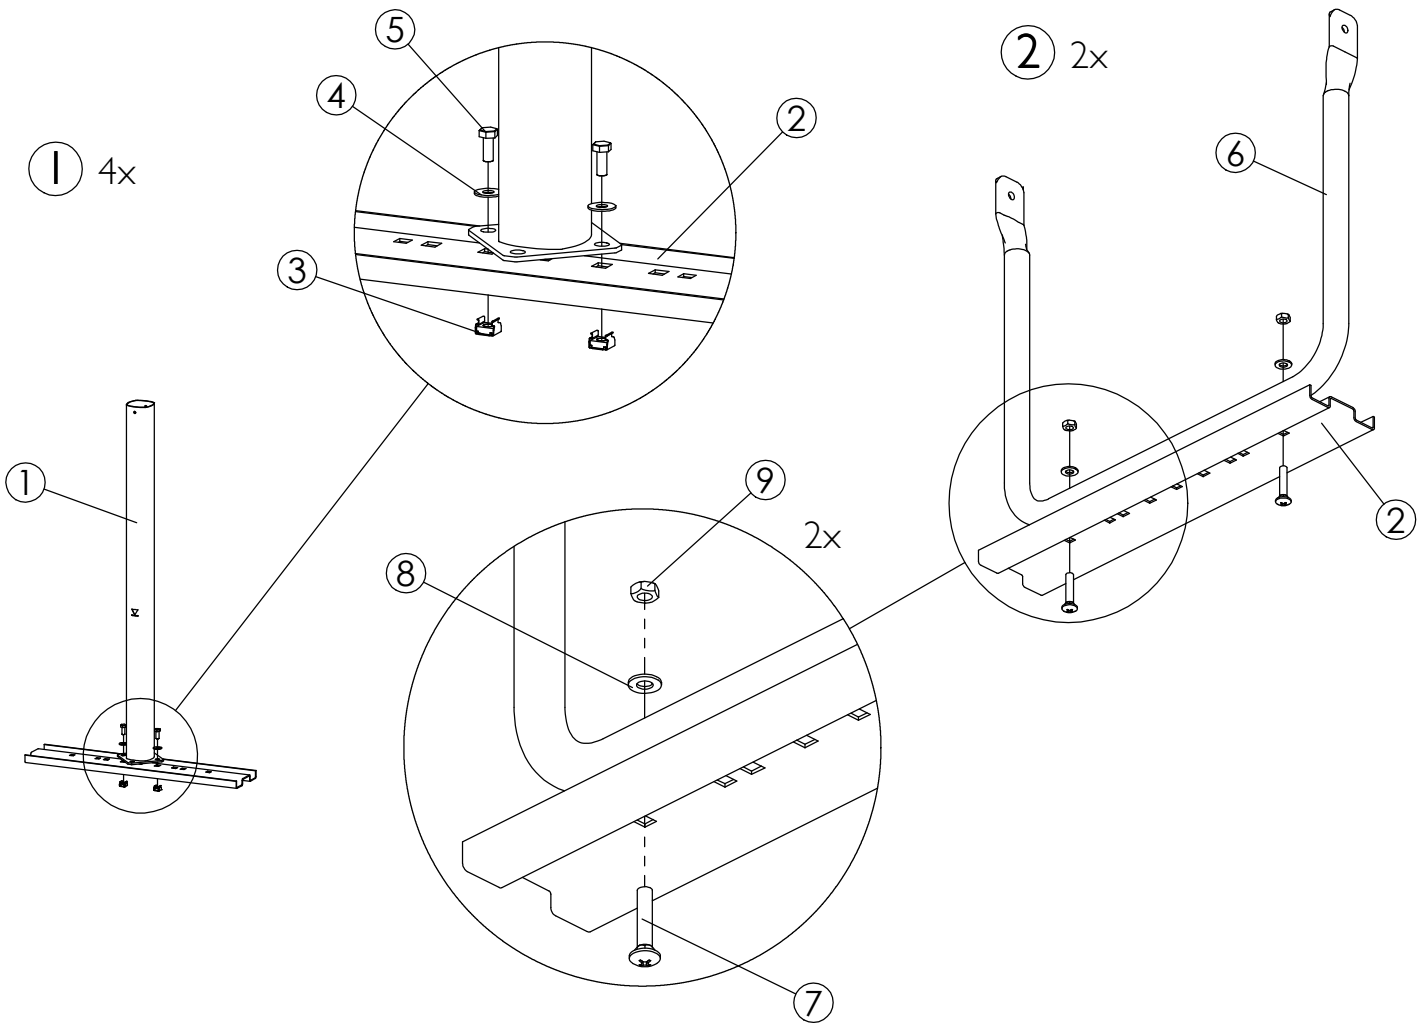

1h

Varje vecka  
Every week  
Jede Woche  
Chaque semaine

Varje säsong  
Every season  
Jedes Jahr  
Chaque saison

NR.	Description MA	Item Number	Qty
1	Post, L= 972 mm	61000526	4
2	620x121x21 mm	610071-02	6
3	Cage Nut M8	324804	8
4	Ø9x22x1,5 mm	326002	8
5	M6S M8x20 mm	302156	8
6	631x555 mm	610065	2
7	MVBF FZY M10x50 mm	304655	4
8	Ø11x22x2 mm	326007	4
9	M6M-8 FZB M10	324103	4

HAGS

ANEBY, SWEDEN  
+46(0)380-47300  
www.hags.com

Catwalk Climb

159 114

1 ( 3 )

SB
 NN
2010-06-15
1

NR.	Description MA	Item Number	Qty
6	70x70x50 mm	262532	4
7	T-27 Torx 6x25mm	302897	8
8	Platform 1,0 x 1,0 m	410120-02	1
9	Ø9x18x2 mm	326017	20
10	KTS-GF M8x25 mm	302899	12
11	Ramp Big	15911110	2
12	Hold 820x40x52 mm	15911410	2
13	MVBF M8x30 mm	304602	10
14	Washer 9x18x2 mm	326017	18
15	Lock Nut M8	324102	14
16	VINKELFÄSTE,RAMP	610063	4
17	M6S M8x25 mm	302558	4