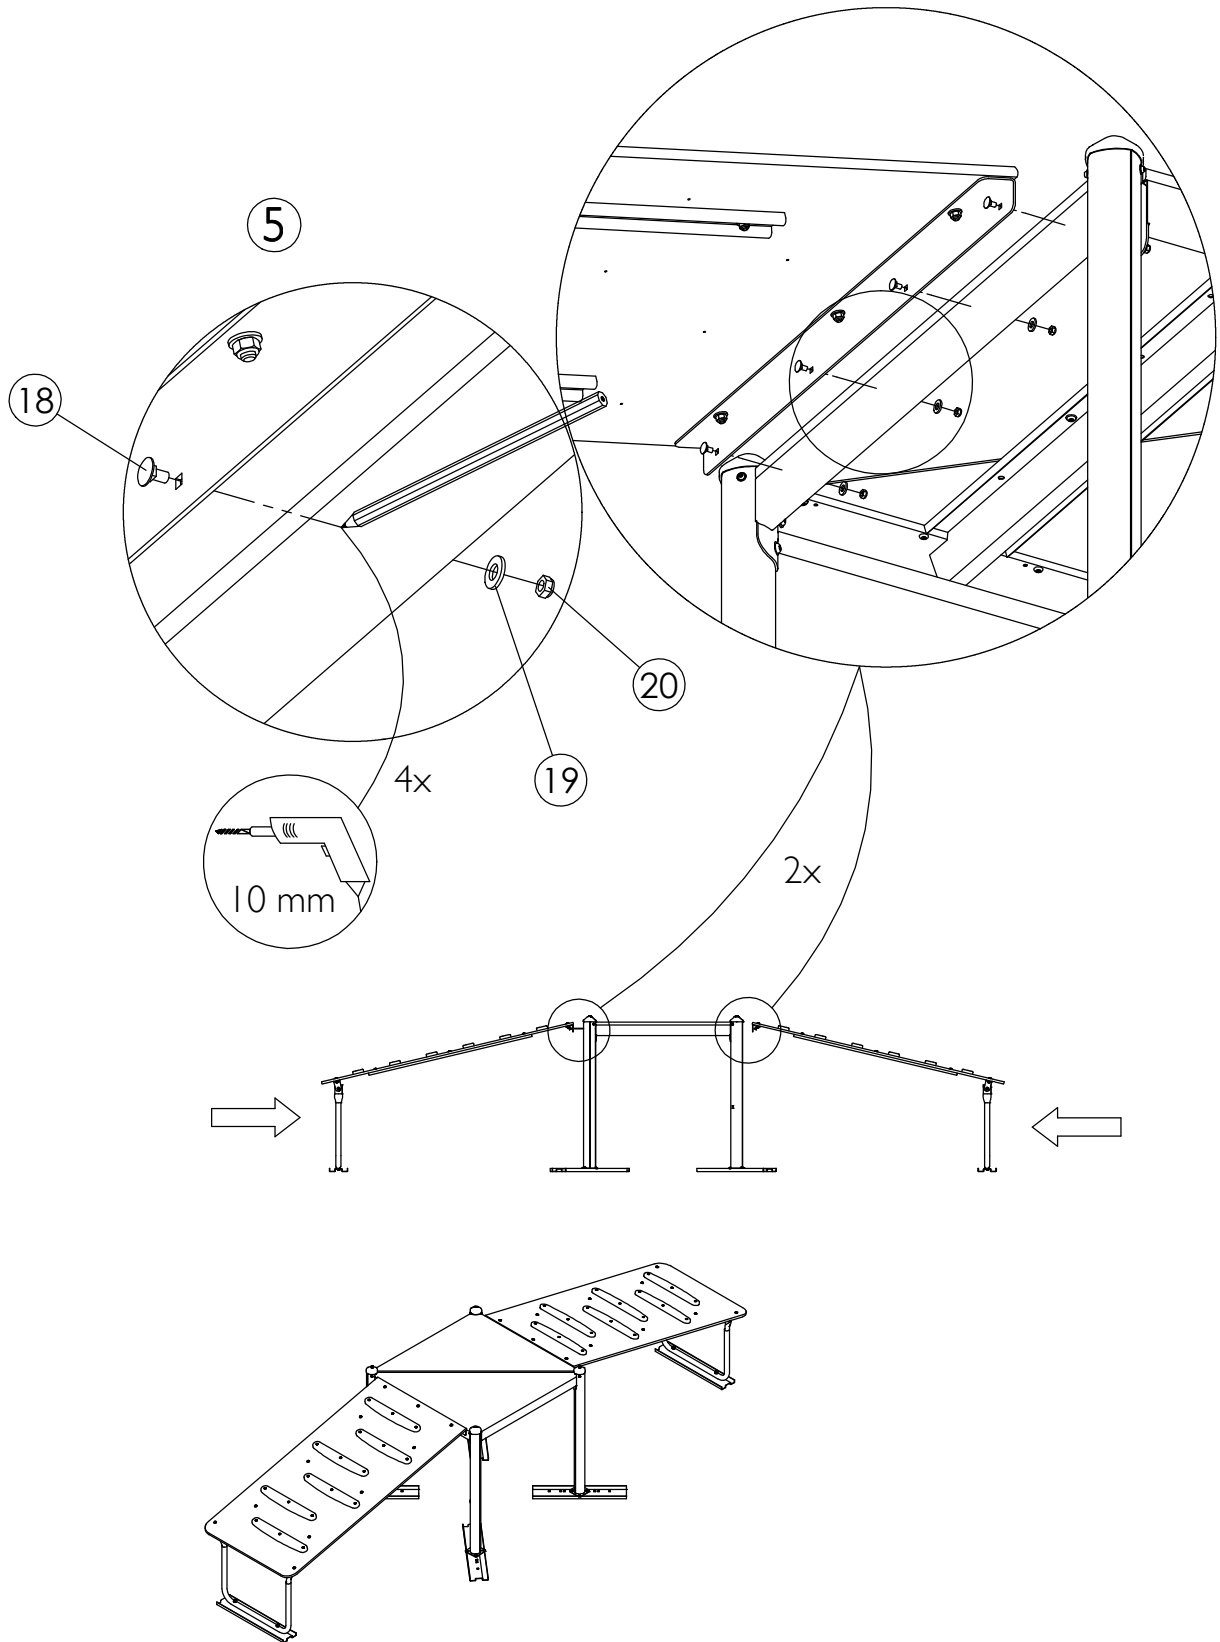

HAGS

ANEBY, SWEDEN
+46(0)380-47300
www.hags.com

Catwalk Climb
159 114
3 (3)

NR.	Description MA	Item Number	Qty
18	MVBF M6x12 mm	304550	8
19	Ø9x18x2 mm	326017	20
20	Lock Nut M6	324101	8