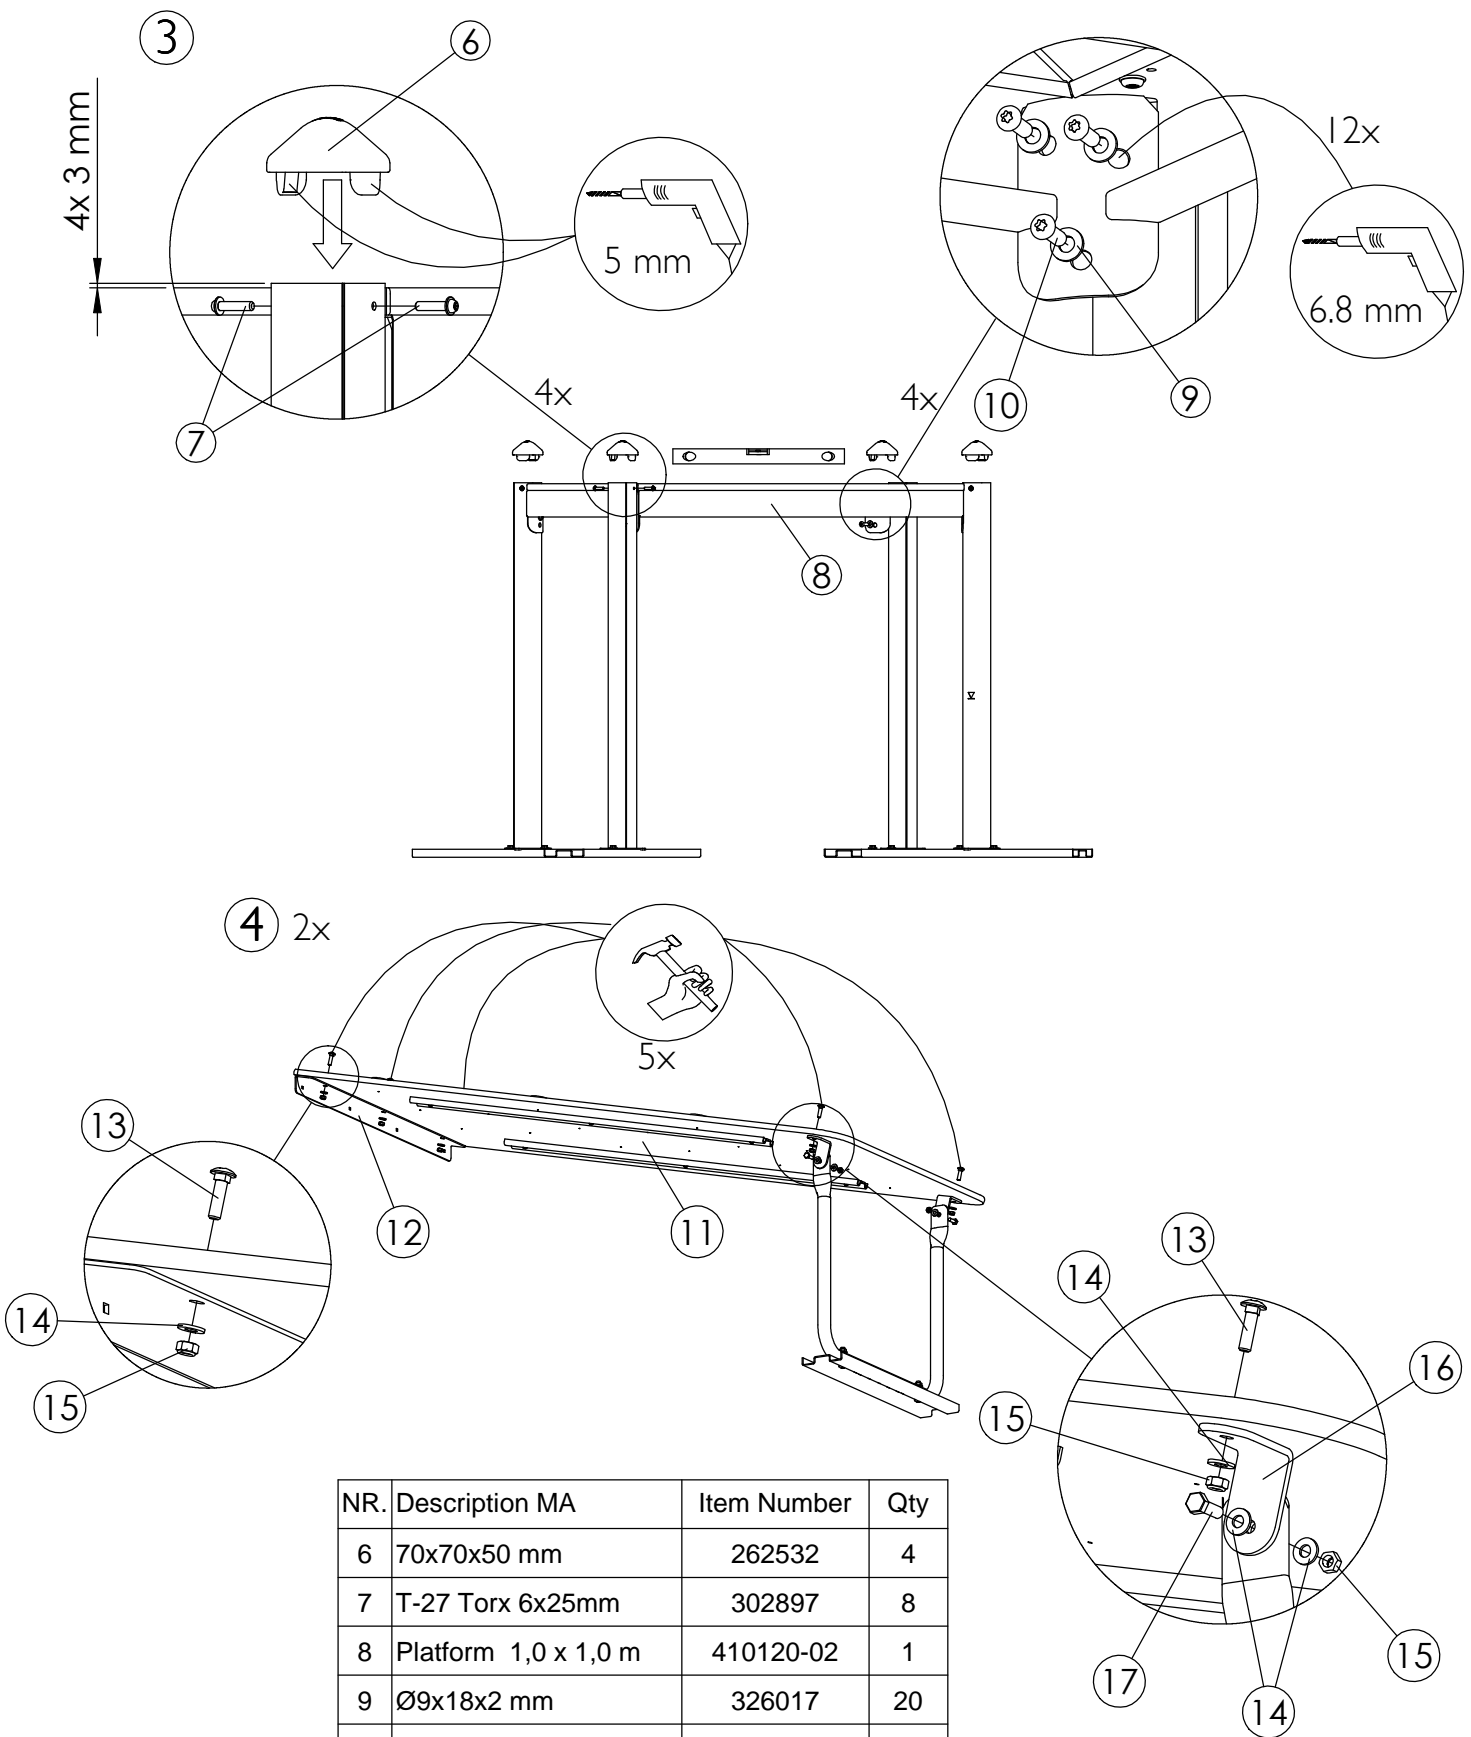

HAGS

ANEBY, SWEDEN  
+46(0)380-47300  
www.hags.com

Catwalk Climb

159 114

1 ( 3 )

SB
 NN
2010-06-15
1

NR.	Description MA	Item Number	Qty
6	70x70x50 mm	262532	4
7	T-27 Torx 6x25mm	302897	8
8	Platform 1,0 x 1,0 m	410120-02	1
9	Ø9x18x2 mm	326017	20
10	KTS-GF M8x25 mm	302899	12
11	Ramp Big	15911110	2
12	Hold 820x40x52 mm	15911410	2
13	MVBF M8x30 mm	304602	10
14	Washer 9x18x2 mm	326017	18
15	Lock Nut M8	324102	14
16	VINKELFÄSTE,RAMP	610063	4
17	M6S M8x25 mm	302558	4