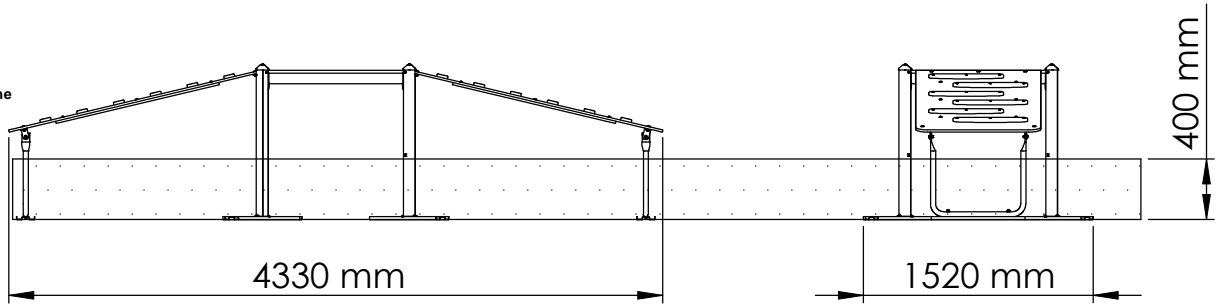

1h

Varje vecka  
Every week  
Jede Woche  
Chaque semaine

Varje säsong  
Every season  
Jedes Jahr  
Chaque saison

NR.	Description MA	Item Number	Qty
1	Post, L= 972 mm	61000526	4
2	620x121x21 mm	610071-02	6
3	Cage Nut M8	324804	8
4	Ø9x22x1,5 mm	326002	8
5	M6S M8x20 mm	302156	8
6	631x555 mm	610065	2
7	MVBF FZY M10x50 mm	304655	4
8	Ø11x22x2 mm	326007	4
9	M6M-8 FZB M10	324103	4

HAGS

ANEBY, SWEDEN  
+46(0)380-47300  
www.hags.com

Catwalk Climb

159 114

1 ( 3 )

SB
 NN
2010-06-15
1

NR.	Description MA	Item Number	Qty
6	70x70x50 mm	262532	4
7	T-27 Torx 6x25mm	302897	8
8	Platform 1,0 x 1,0 m	410120-02	1
9	Ø9x18x2 mm	326017	20
10	KTS-GF M8x25 mm	302899	12
11	Ramp Big	15911110	2
12	Hold 820x40x52 mm	15911410	2
13	MVBF M8x30 mm	304602	10
14	Washer 9x18x2 mm	326017	18
15	Lock Nut M8	324102	14
16	VINKELFÄSTE,RAMP	610063	4
17	M6S M8x25 mm	302558	4