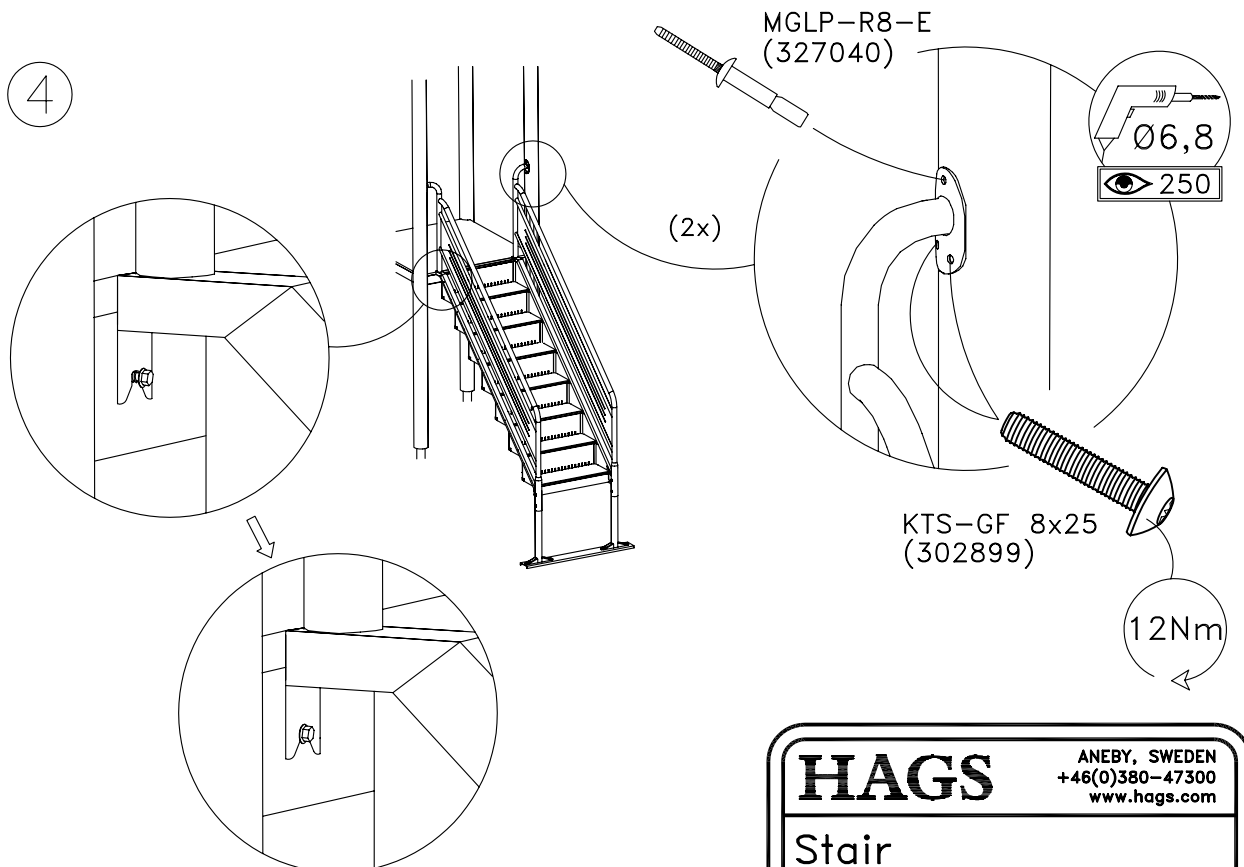

TYPE	ART.NO
 1,50x1,42m	41075223
 2,32x1,53m	41076204
 2,32x1,53m	41076203
 0,58m (2x)	41077121-01
 0,95m	410697-01

HAGS ANEBY, SWEDEN
+46(0)380-47300
www.hags.com

Stair
450 752 23
1(2)

TJ MN 2007-09-10 0