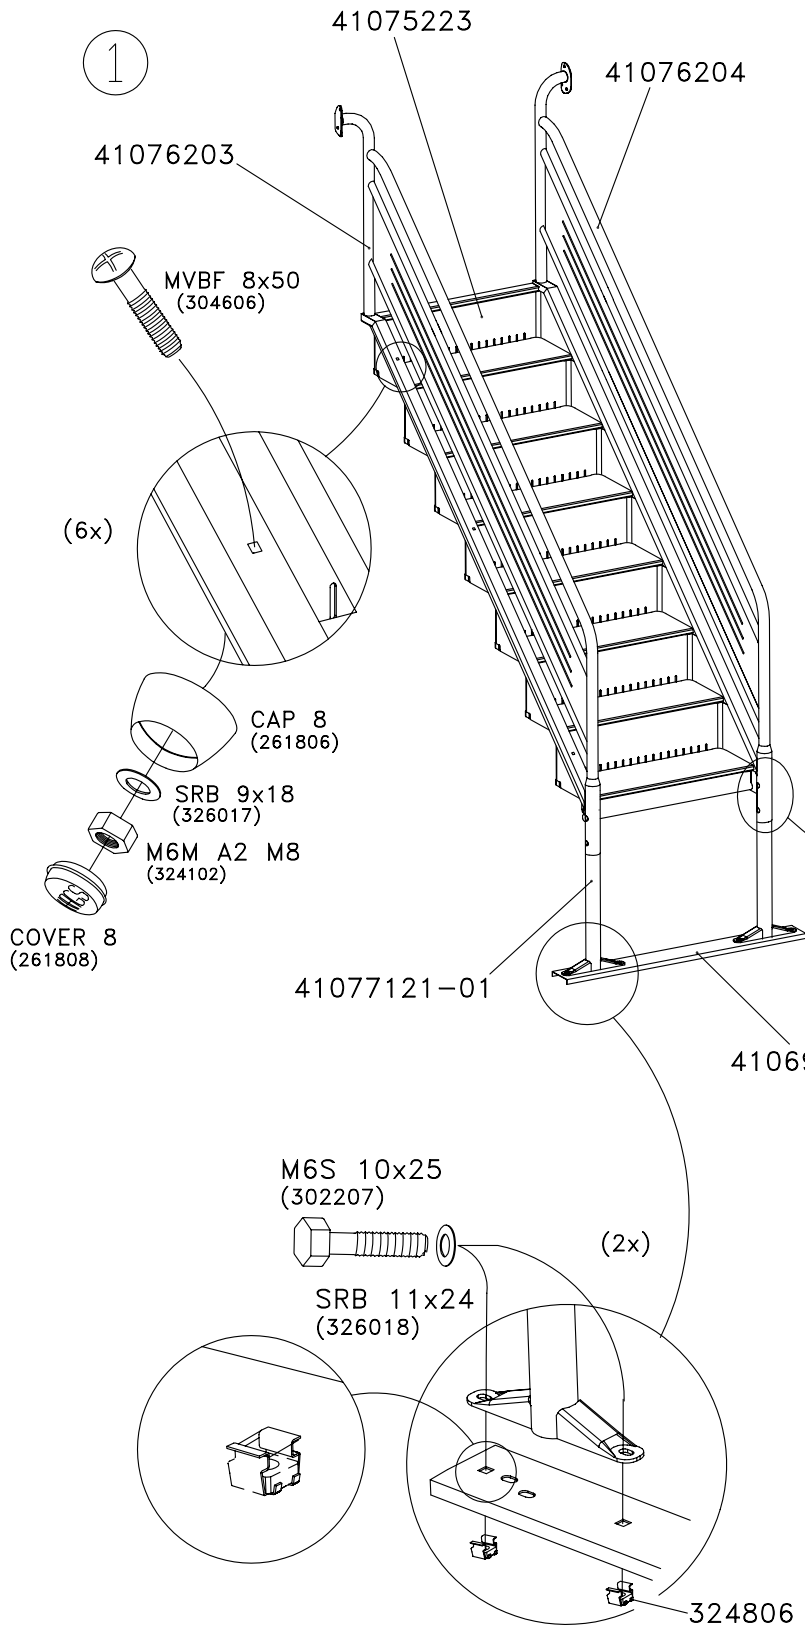

TYPE	ART.NO
 1,50x1,42m	41075223
 2,32x1,53m	41076204
 2,32x1,53m	41076203
 0,58m (2x)	41077121-01
 0,95m	410697-01

HAGS ANEBY, SWEDEN
+46(0)380-47300
www.hags.com

Stair
450 752 23
1(2)

TJ MN 2007-09-10 0