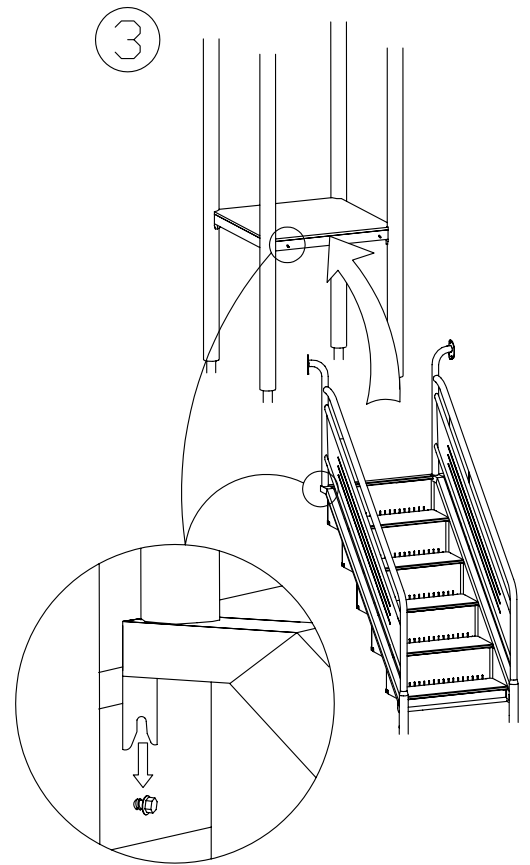

TYPE	ART.NO
 1,50x1,42m	41075223
 2,32x1,53m	41076204
 2,32x1,53m	41076203
 0,58m (2x)	41077121-01
 0,95m	410697-01

HAGS ANEBY, SWEDEN
+46(0)380-47300
www.hags.com

Stair
450 752 23
1(2)

TJ MN 2007-09-10 0