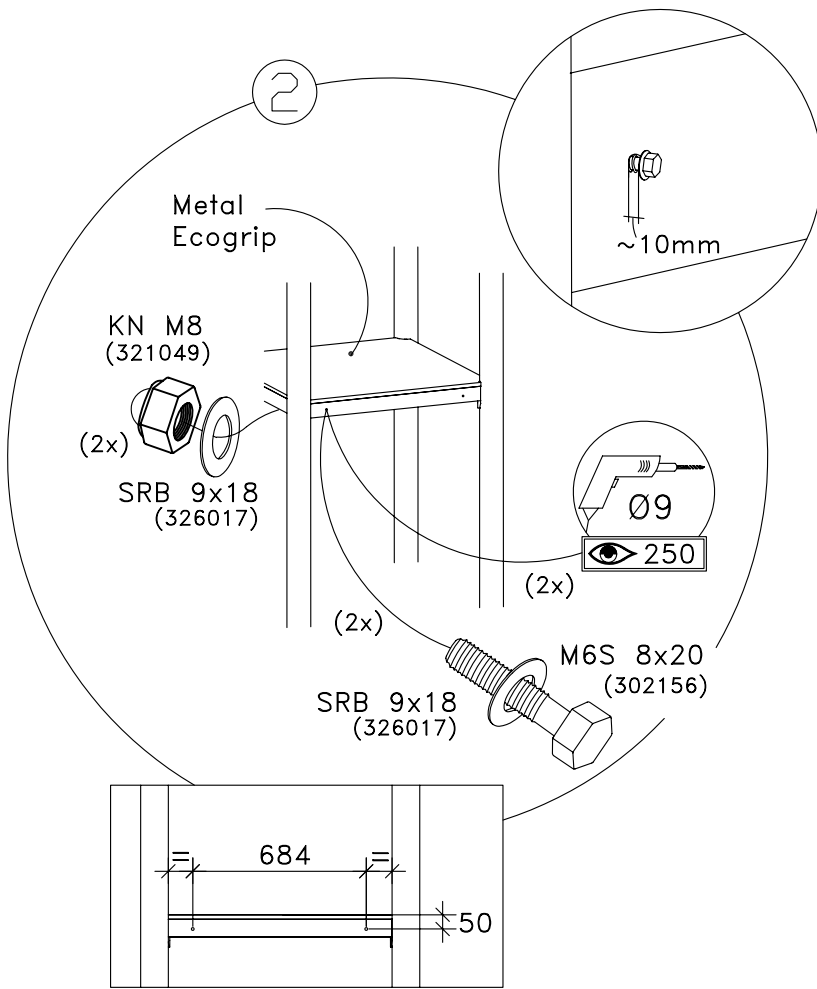

TYPE	ART.NO
 1,50x1,42m	41075223
 2,32x1,53m	41076204
 2,32x1,53m	41076203
 0,58m (2x)	41077121-01
 0,95m	410697-01

HAGS ANEBY, SWEDEN
+46(0)380-47300
www.hags.com

Stair
450 752 23
1(2)

TJ MN 2007-09-10 0