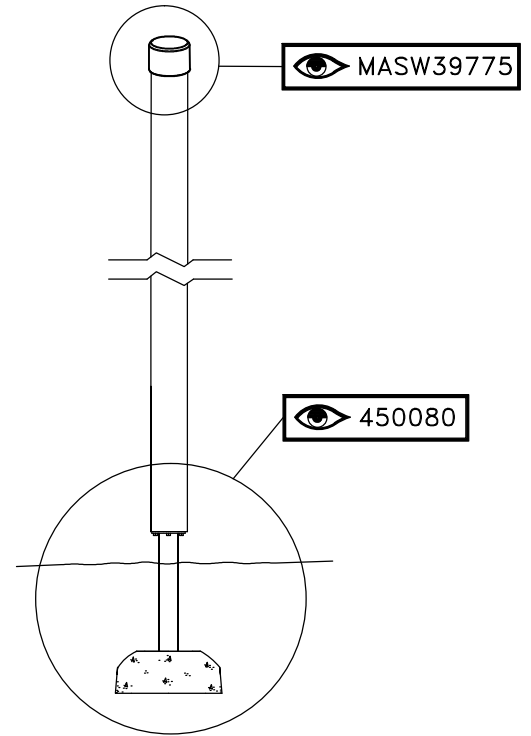

TYPE		HAGS.NO
	0,63m	41100616
	0,80m	41100816
	0,97m	41101016
	1,13m	41101116
	1,30m	41101316
	1,46m	41101416
	1,63m	41101616
	1,80m	41101816
	1,97m	41102016
	2,13m	41102116
	2,30m	41102316
	2,46m	41102416
	2,63m	41102616
	2,80m	41102816
	2,97m	41103016
	3,13m	41103116
	3,30m	41103316
	3,46m	41103416
	3,63m	41103616
	3,80m	41103816
	3,95m	41103916
	3,97m	41104016
	4,13m	41104116
	4,30m	41104316
	4,46m	41104416
	4,63m	41104616