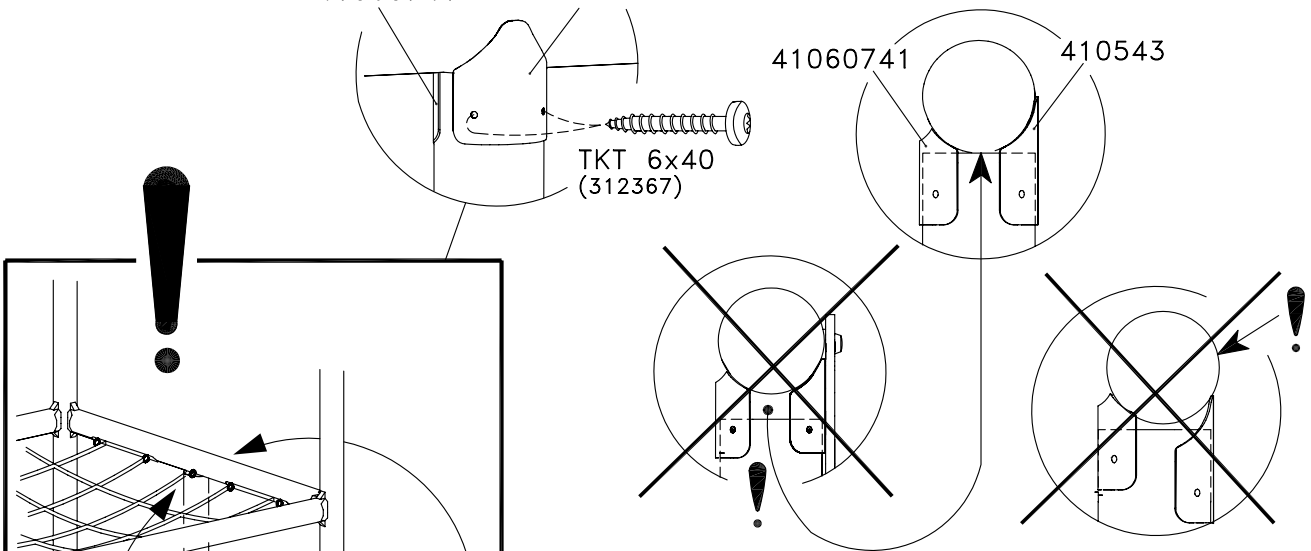

42060740

42060310

TYPE	HAGS NO
 0,36x0,32m	418742
 0,10x0,13m	410543
 0,10x0,09m	41060741

HAGS ANEBY, SWEDEN
+46(0)380-47300
www.hags.com

HPL Triangle Filling
420 607 41
1(1)

 TJ  NN 2009-06-18 | 1