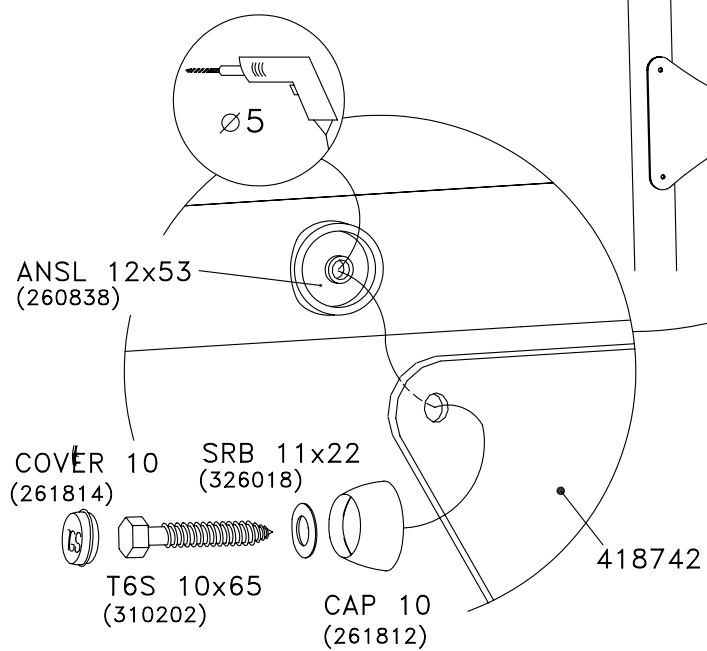

42060740

42060310

TYPE	HAGS NO
 0,36x0,32m	418742
 0,10x0,13m	410543
 0,10x0,09m	41060741

HAGS ANEBY, SWEDEN
+46(0)380-47300
www.hags.com

HPL Triangle Filling
420 607 41
1(1)

 TJ  NN 2009-06-18 | 1