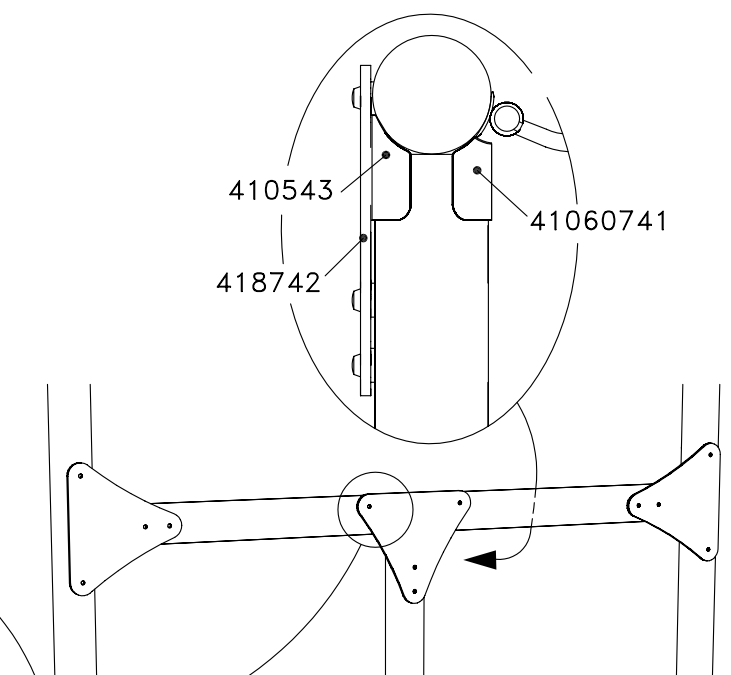

42060740

42060310

TYPE	HAGS NO
 0,36x0,32m	418742
 0,10x0,13m	410543
 0,10x0,09m	41060741

HAGS ANEBY, SWEDEN
+46(0)380-47300
www.hags.com

HPL Triangle Filling
420 607 41
1(1)

 TJ  NN 2009-06-18 | 1