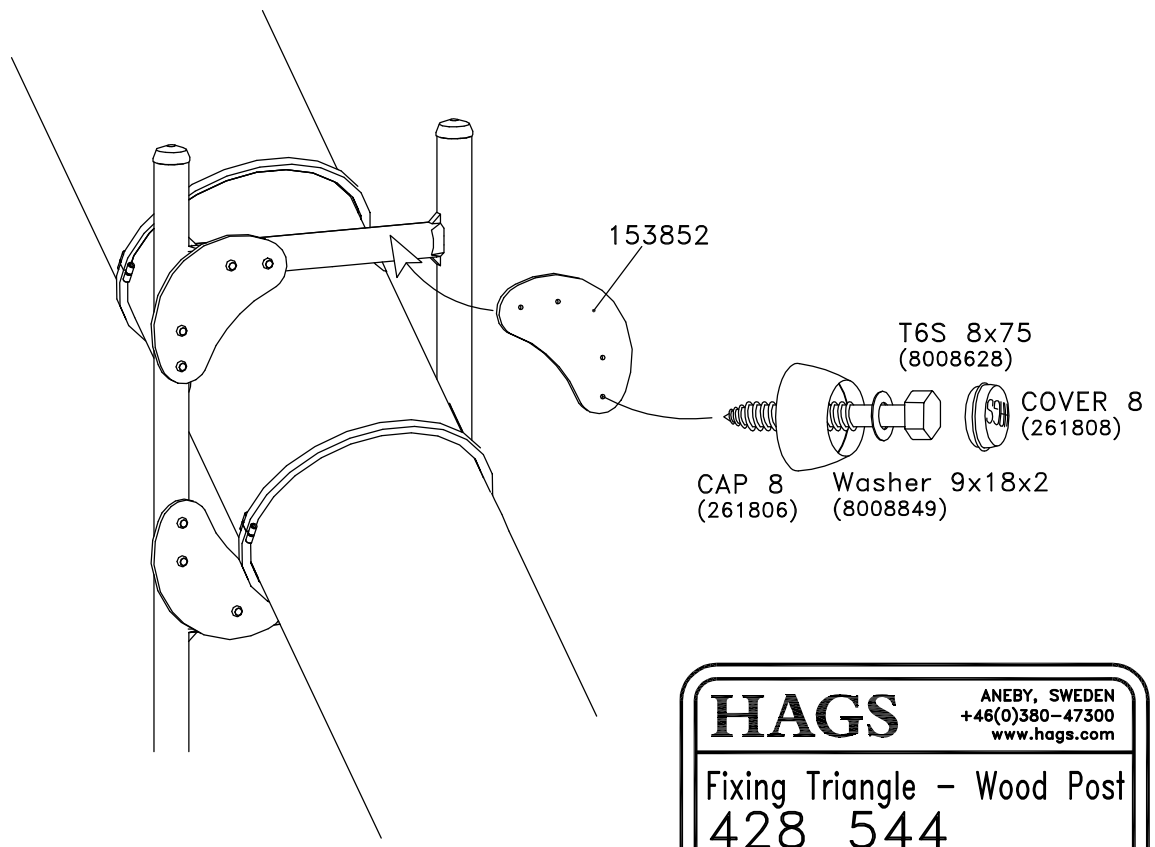

TYPE	HAGS.NO
	153852
 0,89m	8044104

HAGS		ANEBY, SWEDEN +46(0)380-47300 www.hags.com	
Fixing Triangle - Wood Post			
428 544			
1(1)			
	TJ		ToB 2017-09-06 1