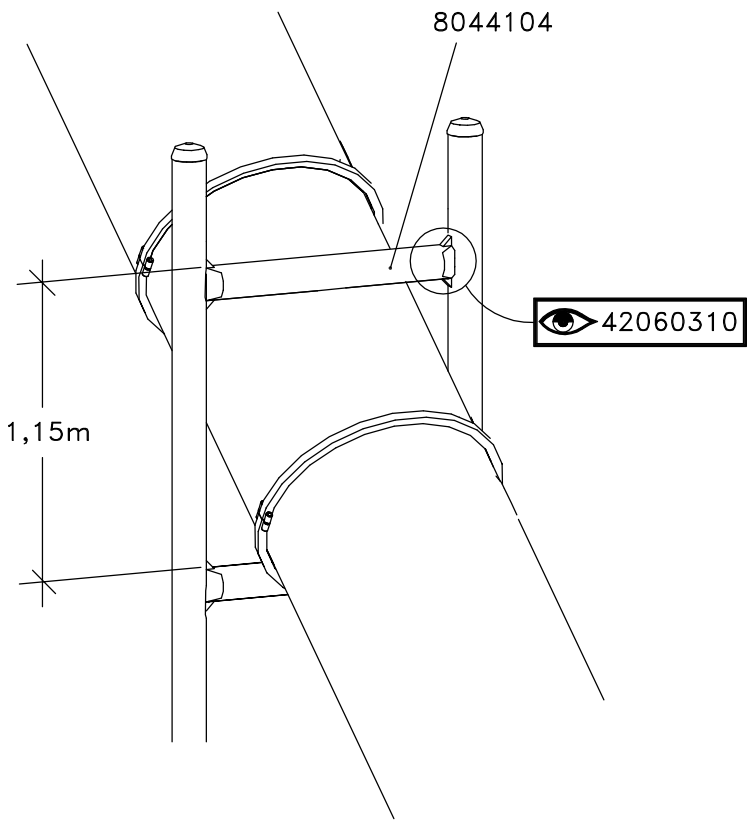

TYPE	HAGS.NO
	153852
 0,89m	8044104

HAGS		ANEBY, SWEDEN +46(0)380-47300 www.hags.com	
Fixing Triangle - Wood Post			
428 544			
1(1)			
	TJ		ToB 2017-09-06 1