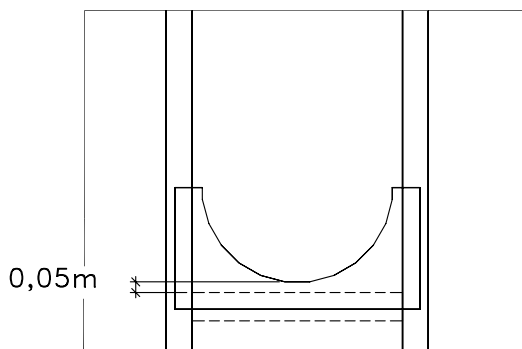

TYPE	HAGS.NO
	153341
	153841
1,05x0,52m	153851

153341  
153841  
153851

<b>HAGS</b>		ANEBY, SWEDEN	
		+46(0)380-47300	
		www.hags.com	
Inclimbing half			
428 543			
1(1)			
	TJ		MN 2008-02-11   0