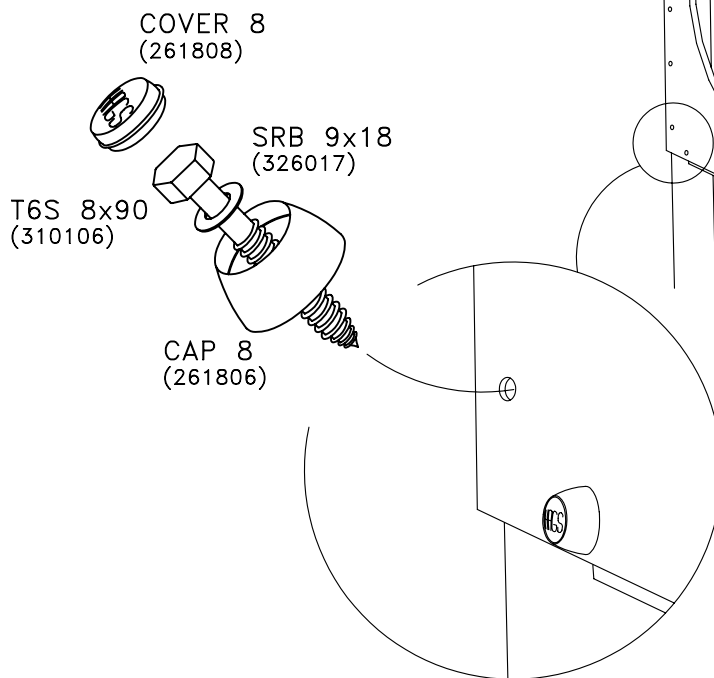

TYPE	HAGS.NO
	153341
	153841
1,05x0,52m	153851

153341  
153841  
153851

<b>HAGS</b>		ANEBY, SWEDEN	
		+46(0)380-47300	
		www.hags.com	
Inclimbing half			
428 543			
1(1)			
	TJ		MN 2008-02-11   0