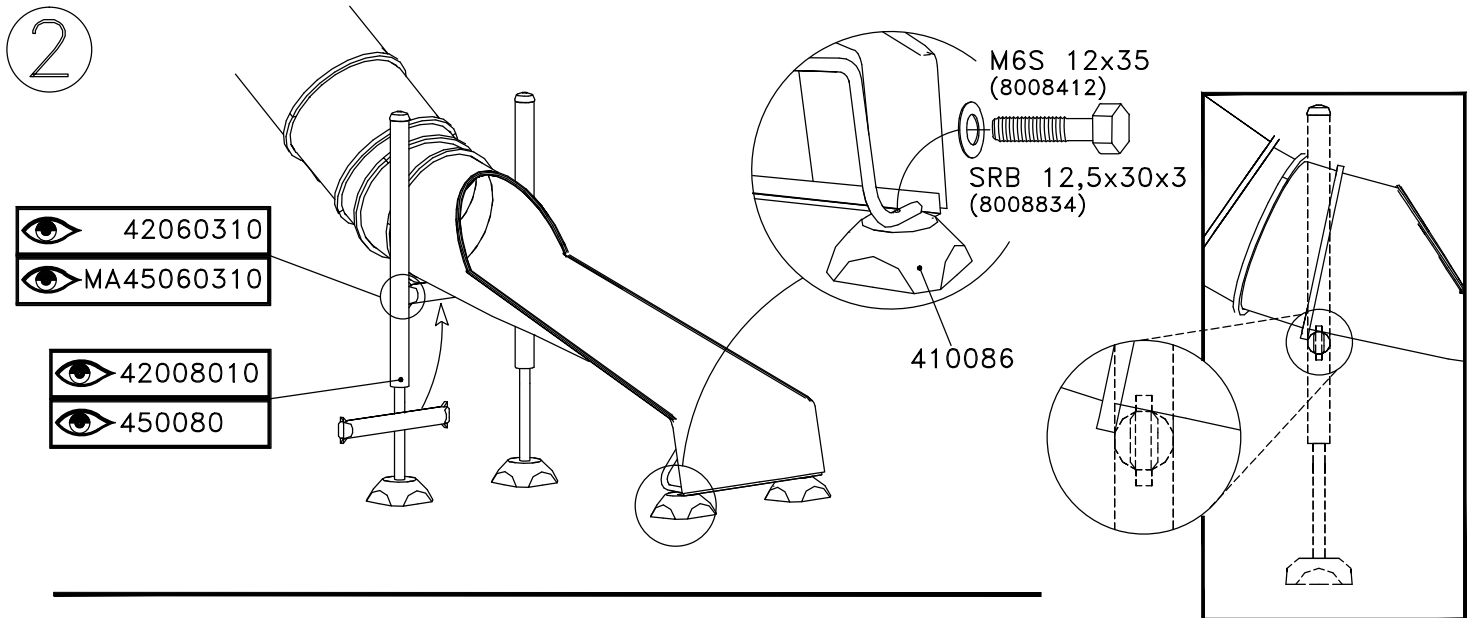

TYPE	HAGS.NO
 (2x)	153836
	153848
 (2x)	410086
 (2x)	260237

HAGS ANEBY, SWEDEN
+46(0)380-47300
www.hags.com

Tubeslide, Out Section
420 328
1(1)

TJ ToB 2017-09-06 1