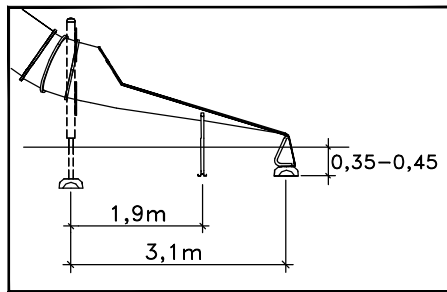

1

TYPE	HAGS.NO
 (2x)	153836
 L=3,2m	153849
 L=1,0m	610072-03
 (2x)	410086
 (2x)	260237

HAGS		ANEBY, SWEDEN +46(0)380-47300 www.hags.com	
Tubeslide, Out Section			
420		329	
1		(2)	
	TJ		ToB 2017-09-06 1