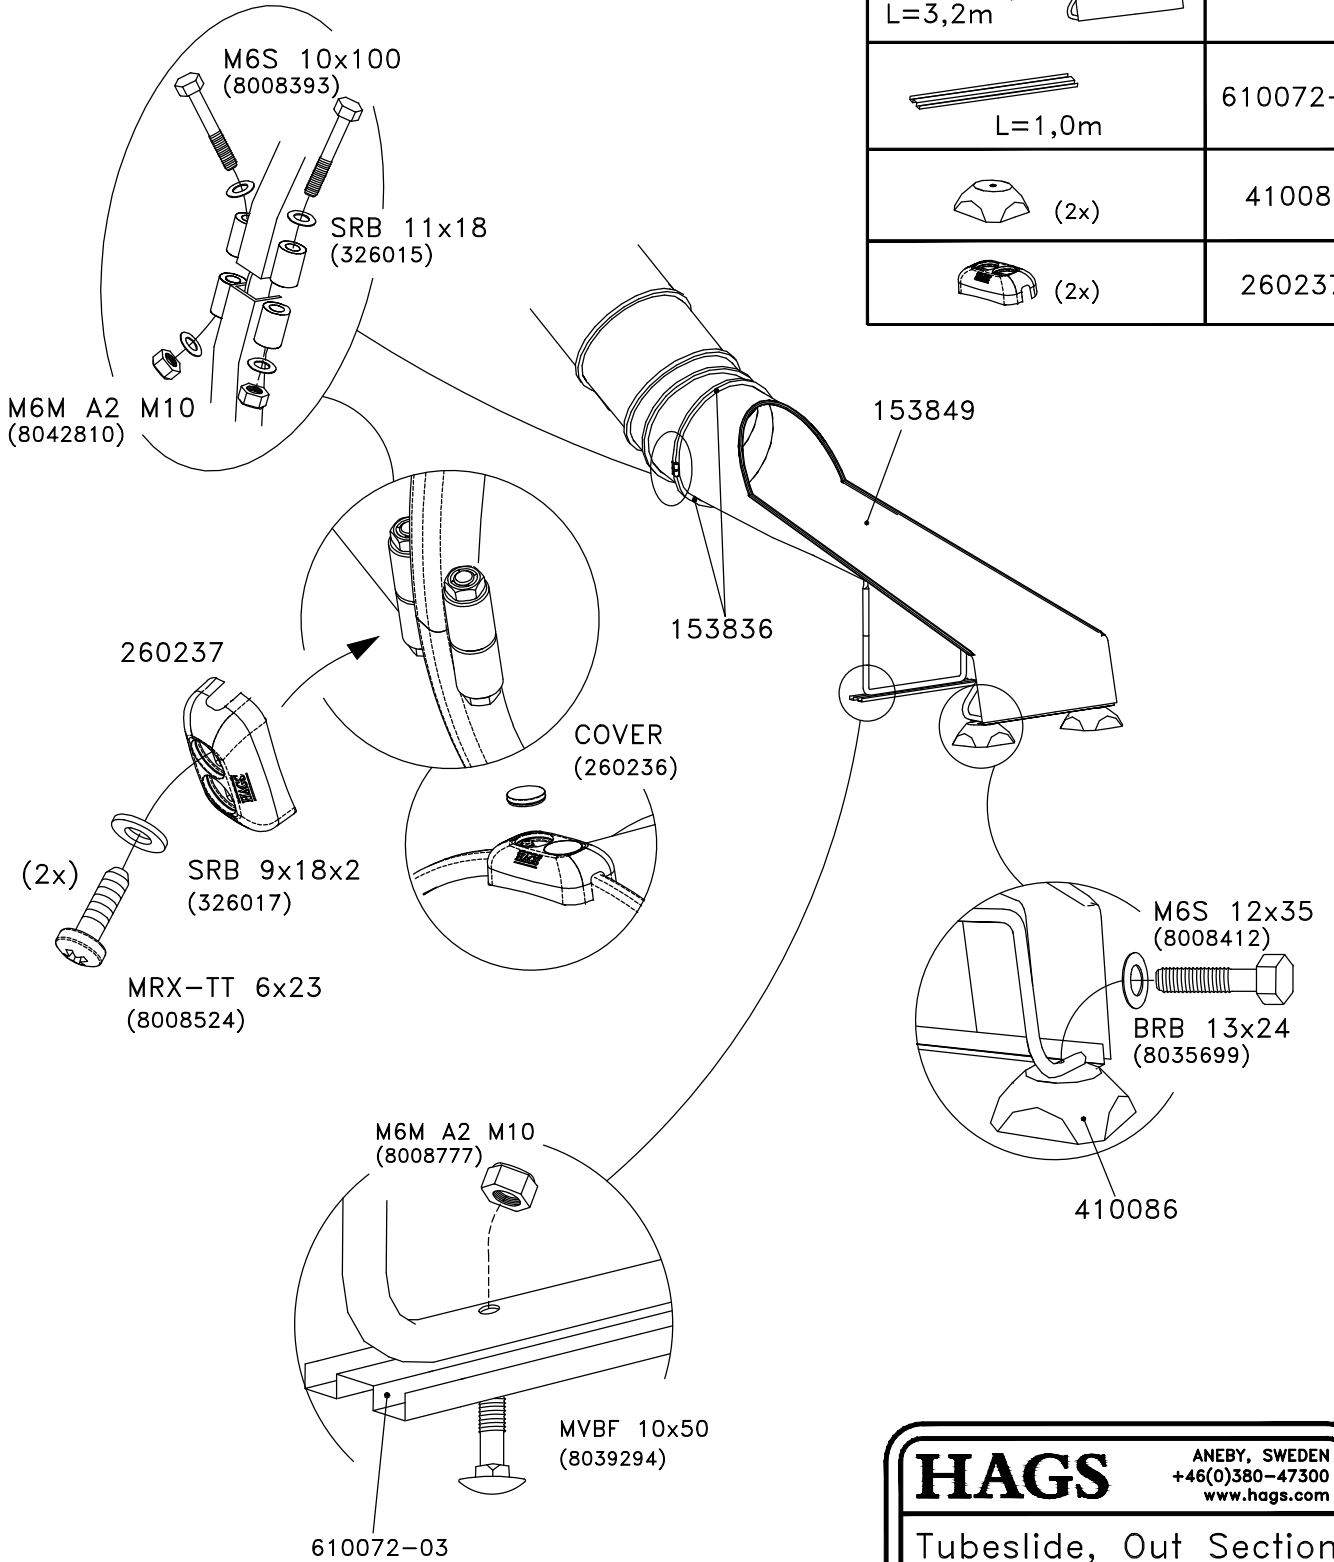

1

TYPE	HAGS.NO
 (2x)	153836
 L=3,2m	153849
 L=1,0m	610072-03
 (2x)	410086
 (2x)	260237

HAGS		ANEBY, SWEDEN +46(0)380-47300 www.hags.com	
Tubeslide, Out Section			
420		329	
1		(2)	
	TJ		ToB 2017-09-06 1

2

3

HAGS		ANEBY, SWEDEN	
		+46(0)380-47300	
		www.hags.com	
Tubeslide, Out Section			
420 329			
2(2)			
	TJ		ToB 2017-09-06 1