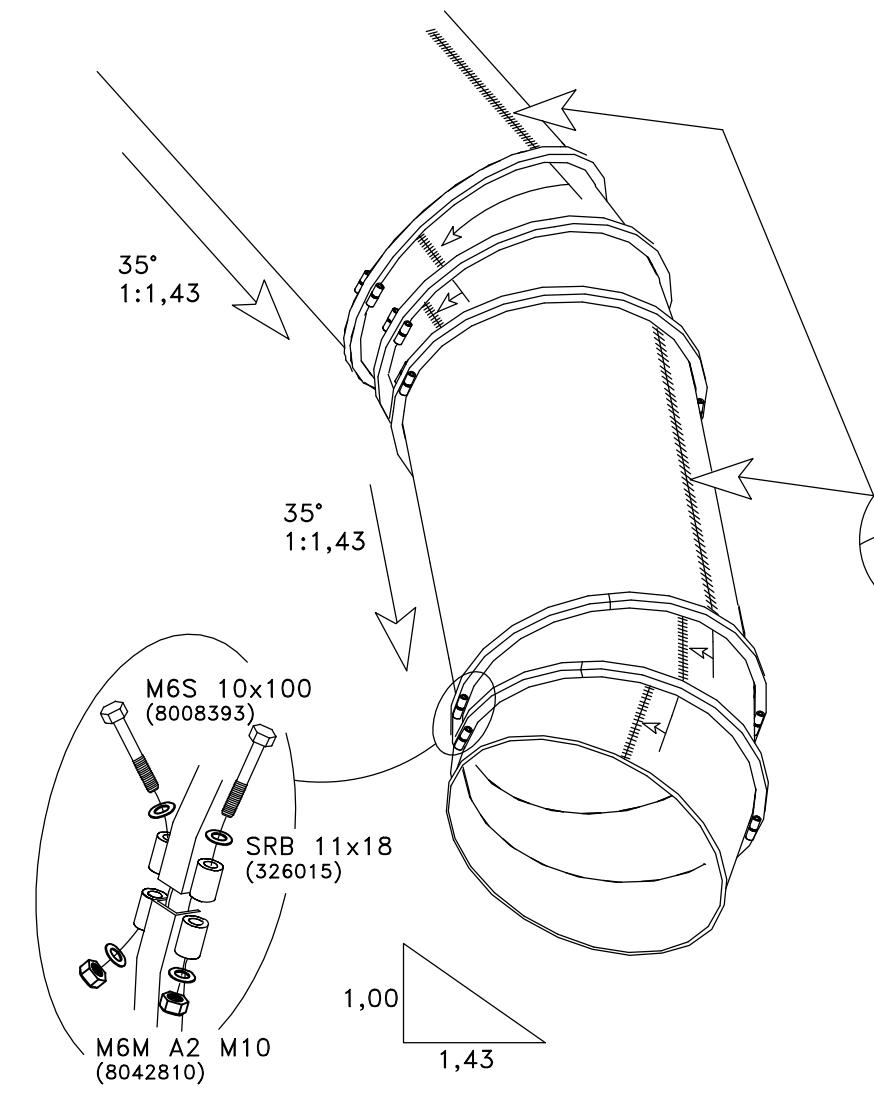

TYPE	HAGS.NO
	153836
	153834
	260237

<b>HAGS</b>	ANEBY, SWEDEN
	+46(0)380-47300 www.hags.com
15° Angled Tub	
420 304	
1(1)	
TJ	ToB 2017-09-06 1