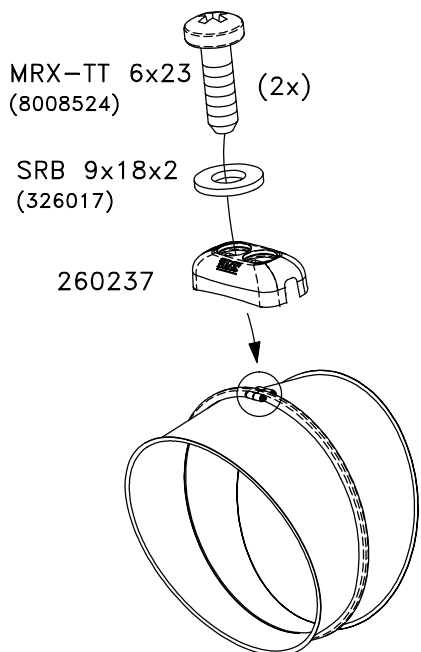

TYPE	HAGS.NO
	153836
	153834
	260237

<b>HAGS</b>	ANEBY, SWEDEN
	+46(0)380-47300 www.hags.com
15° Angled Tub	
420 304	
1(1)	
TJ	ToB 2017-09-06 1