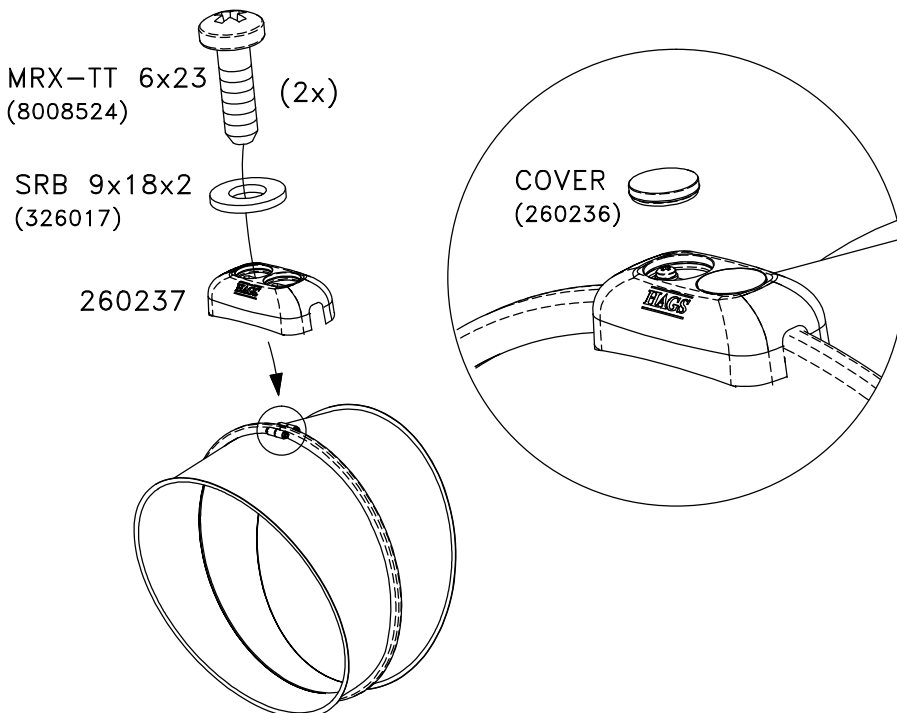

TYPE	HAGS.NO
	153836
	153803
	260237

HAGS		ANEBY, SWEDEN +46(0)380-47300 www.hags.com	
Tubeslide start 15°			
420 303			
1(1)			
	TJ		ToB 2017-09-05 1