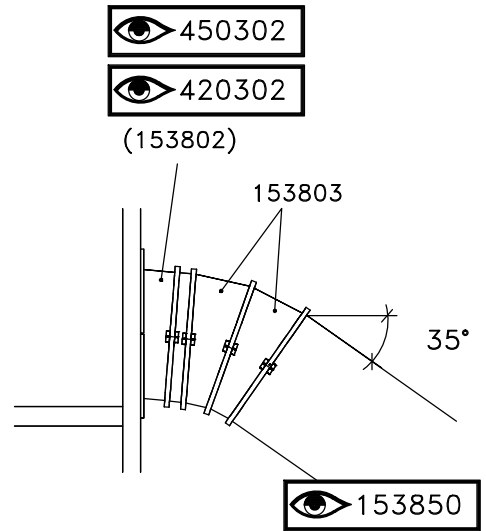

TYPE	HAGS.NO
	153836
	153803
	260237

HAGS		ANEBY, SWEDEN +46(0)380-47300 www.hags.com	
Tubeslide start 15°			
420 303			
1(1)			
	TJ		ToB 2017-09-05 1