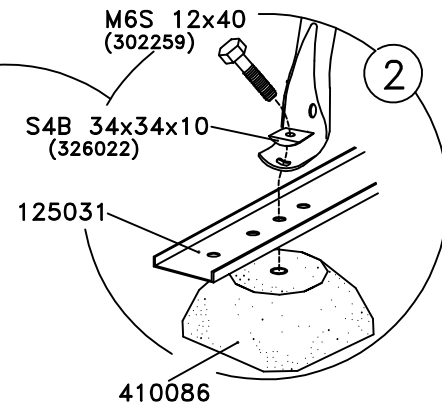

120022

120032

3x24h !

≥C20/25
S1-S3
(EN 206-1)

101

HAGS ANEBY, SWEDEN
+46(0)380-47300
www.hags.com

1202

⌂ Dca 👁 Acj 2003-04-08 | 5