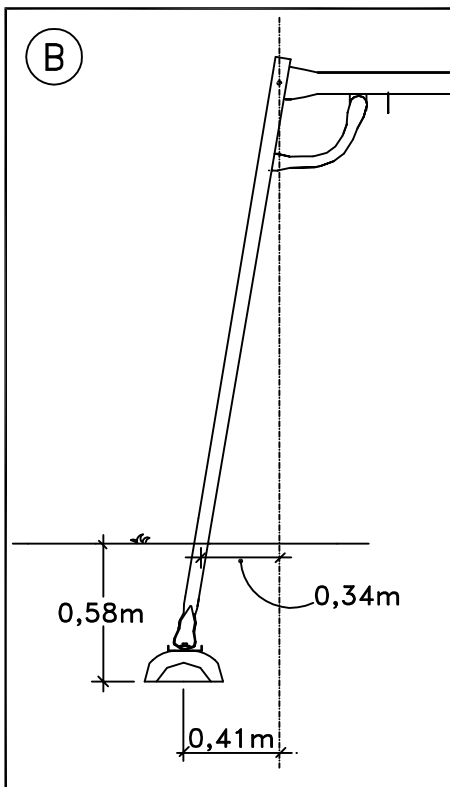

120022

120032

3x24h !

≥C20/25
S1-S3
(EN 206-1)

101

HAGS ANEBY, SWEDEN
+46(0)380-47300
www.hags.com

1202

⌂ Dca 👁 Acj 2003-04-08 | 5