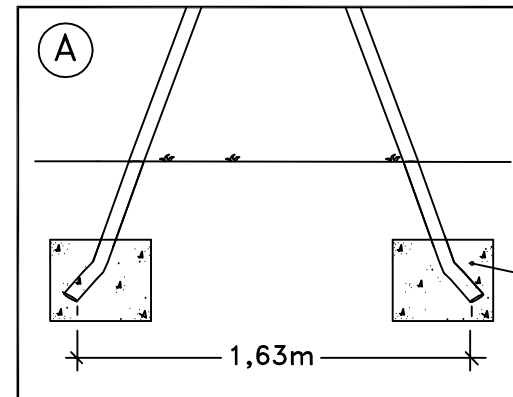

120022

120032

3x24h !

≥C20/25
S1-S3
(EN 206-1)

101

HAGS ANEBY, SWEDEN
+46(0)380-47300
www.hags.com

1202

⌂ Dca 👁 Acj 2003-04-08 | 5