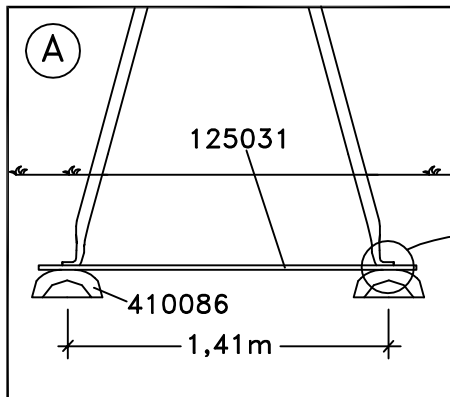

120022

120032

3x24h !

≥C20/25
S1-S3
(EN 206-1)

101

HAGS ANEBY, SWEDEN
+46(0)380-47300
www.hags.com

1202

⌂ Dca 👁 Acj 2003-04-08 | 5