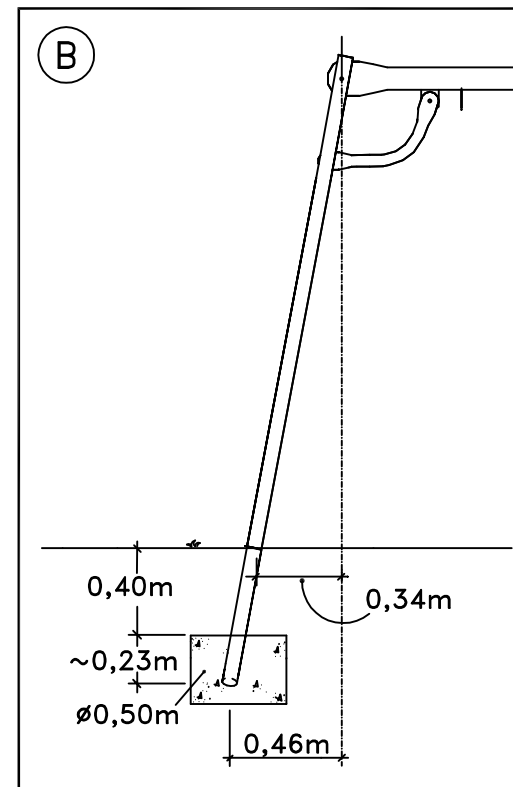

120022

120032

3x24h !

≥C20/25
S1-S3
(EN 206-1)

101

HAGS ANEBY, SWEDEN
+46(0)380-47300
www.hags.com

1202

⌂ Dca 👁 Acj 2003-04-08 | 5