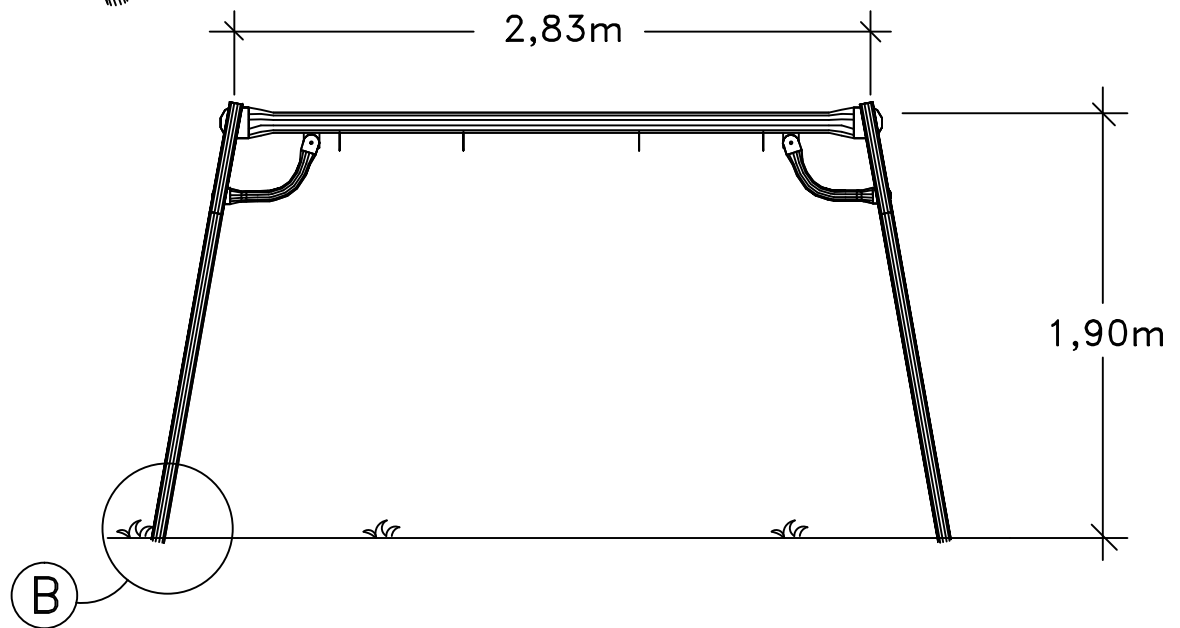

TYPE	HAGS.NO
2,94m	125012
2,57m	125022
2,70m	410892
0,48x0,30m	125036

**HAGS** ANEBY, SWEDEN  
+46(0)380-47300  
www.hags.com

120022

ACJ | JOT | 2004-05-18 | 3

4,0h

Varje vecka  
Every week  
Jede woche  
Chaque semaine