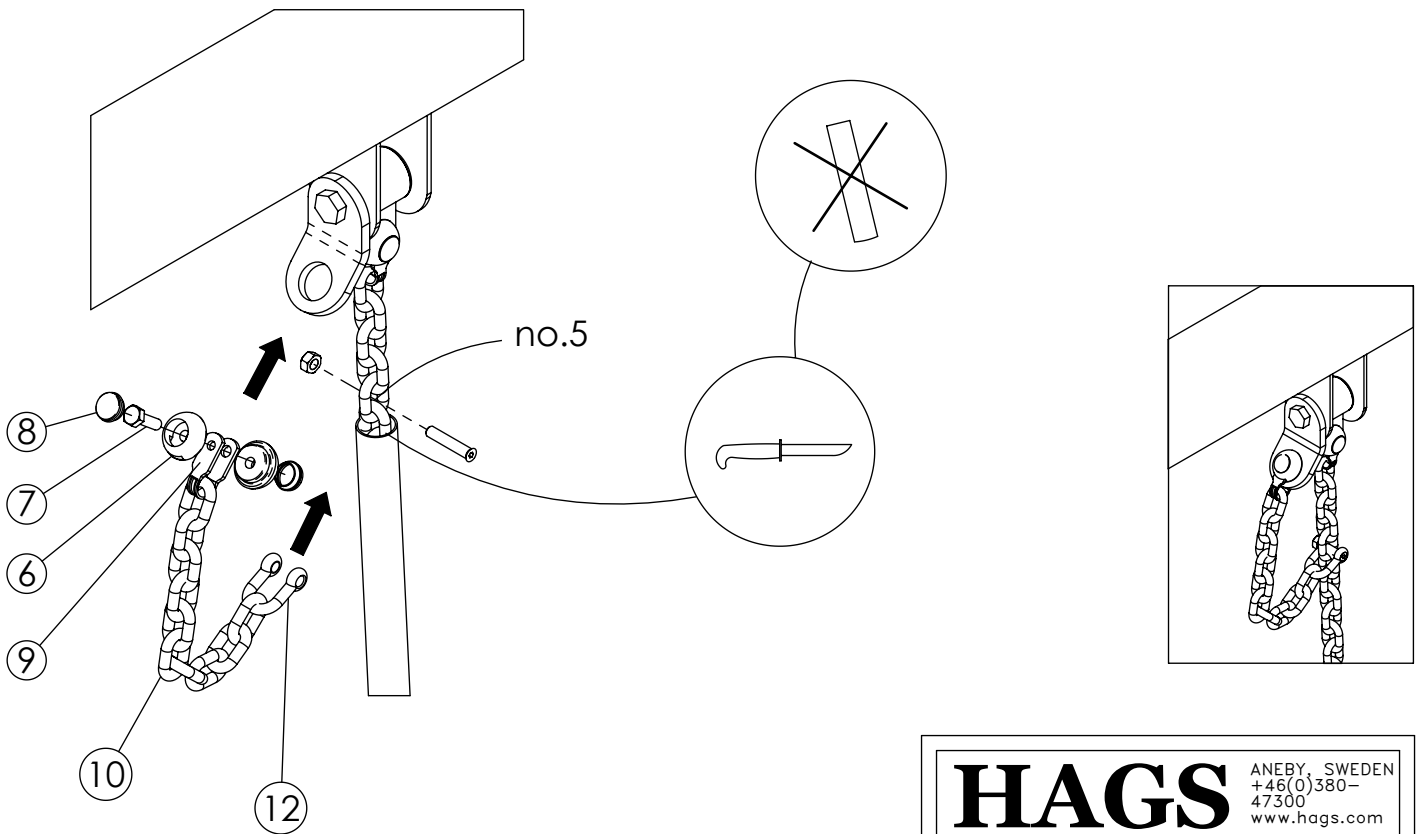

STEP 3

HAGS

ANEBY, SWEDEN
+46(0)380-
47300
www.hags.com

Tango
MASW44140
2 (3)