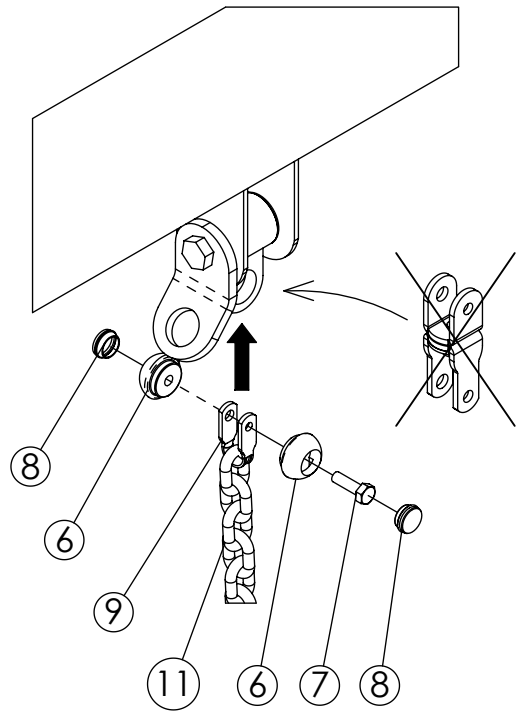

STEP 1

STEP 2

STEP 3

HAGS

ANEBY, SWEDEN
+46(0)380-
47300
www.hags.com

Tango
MASW44140
2 (3)